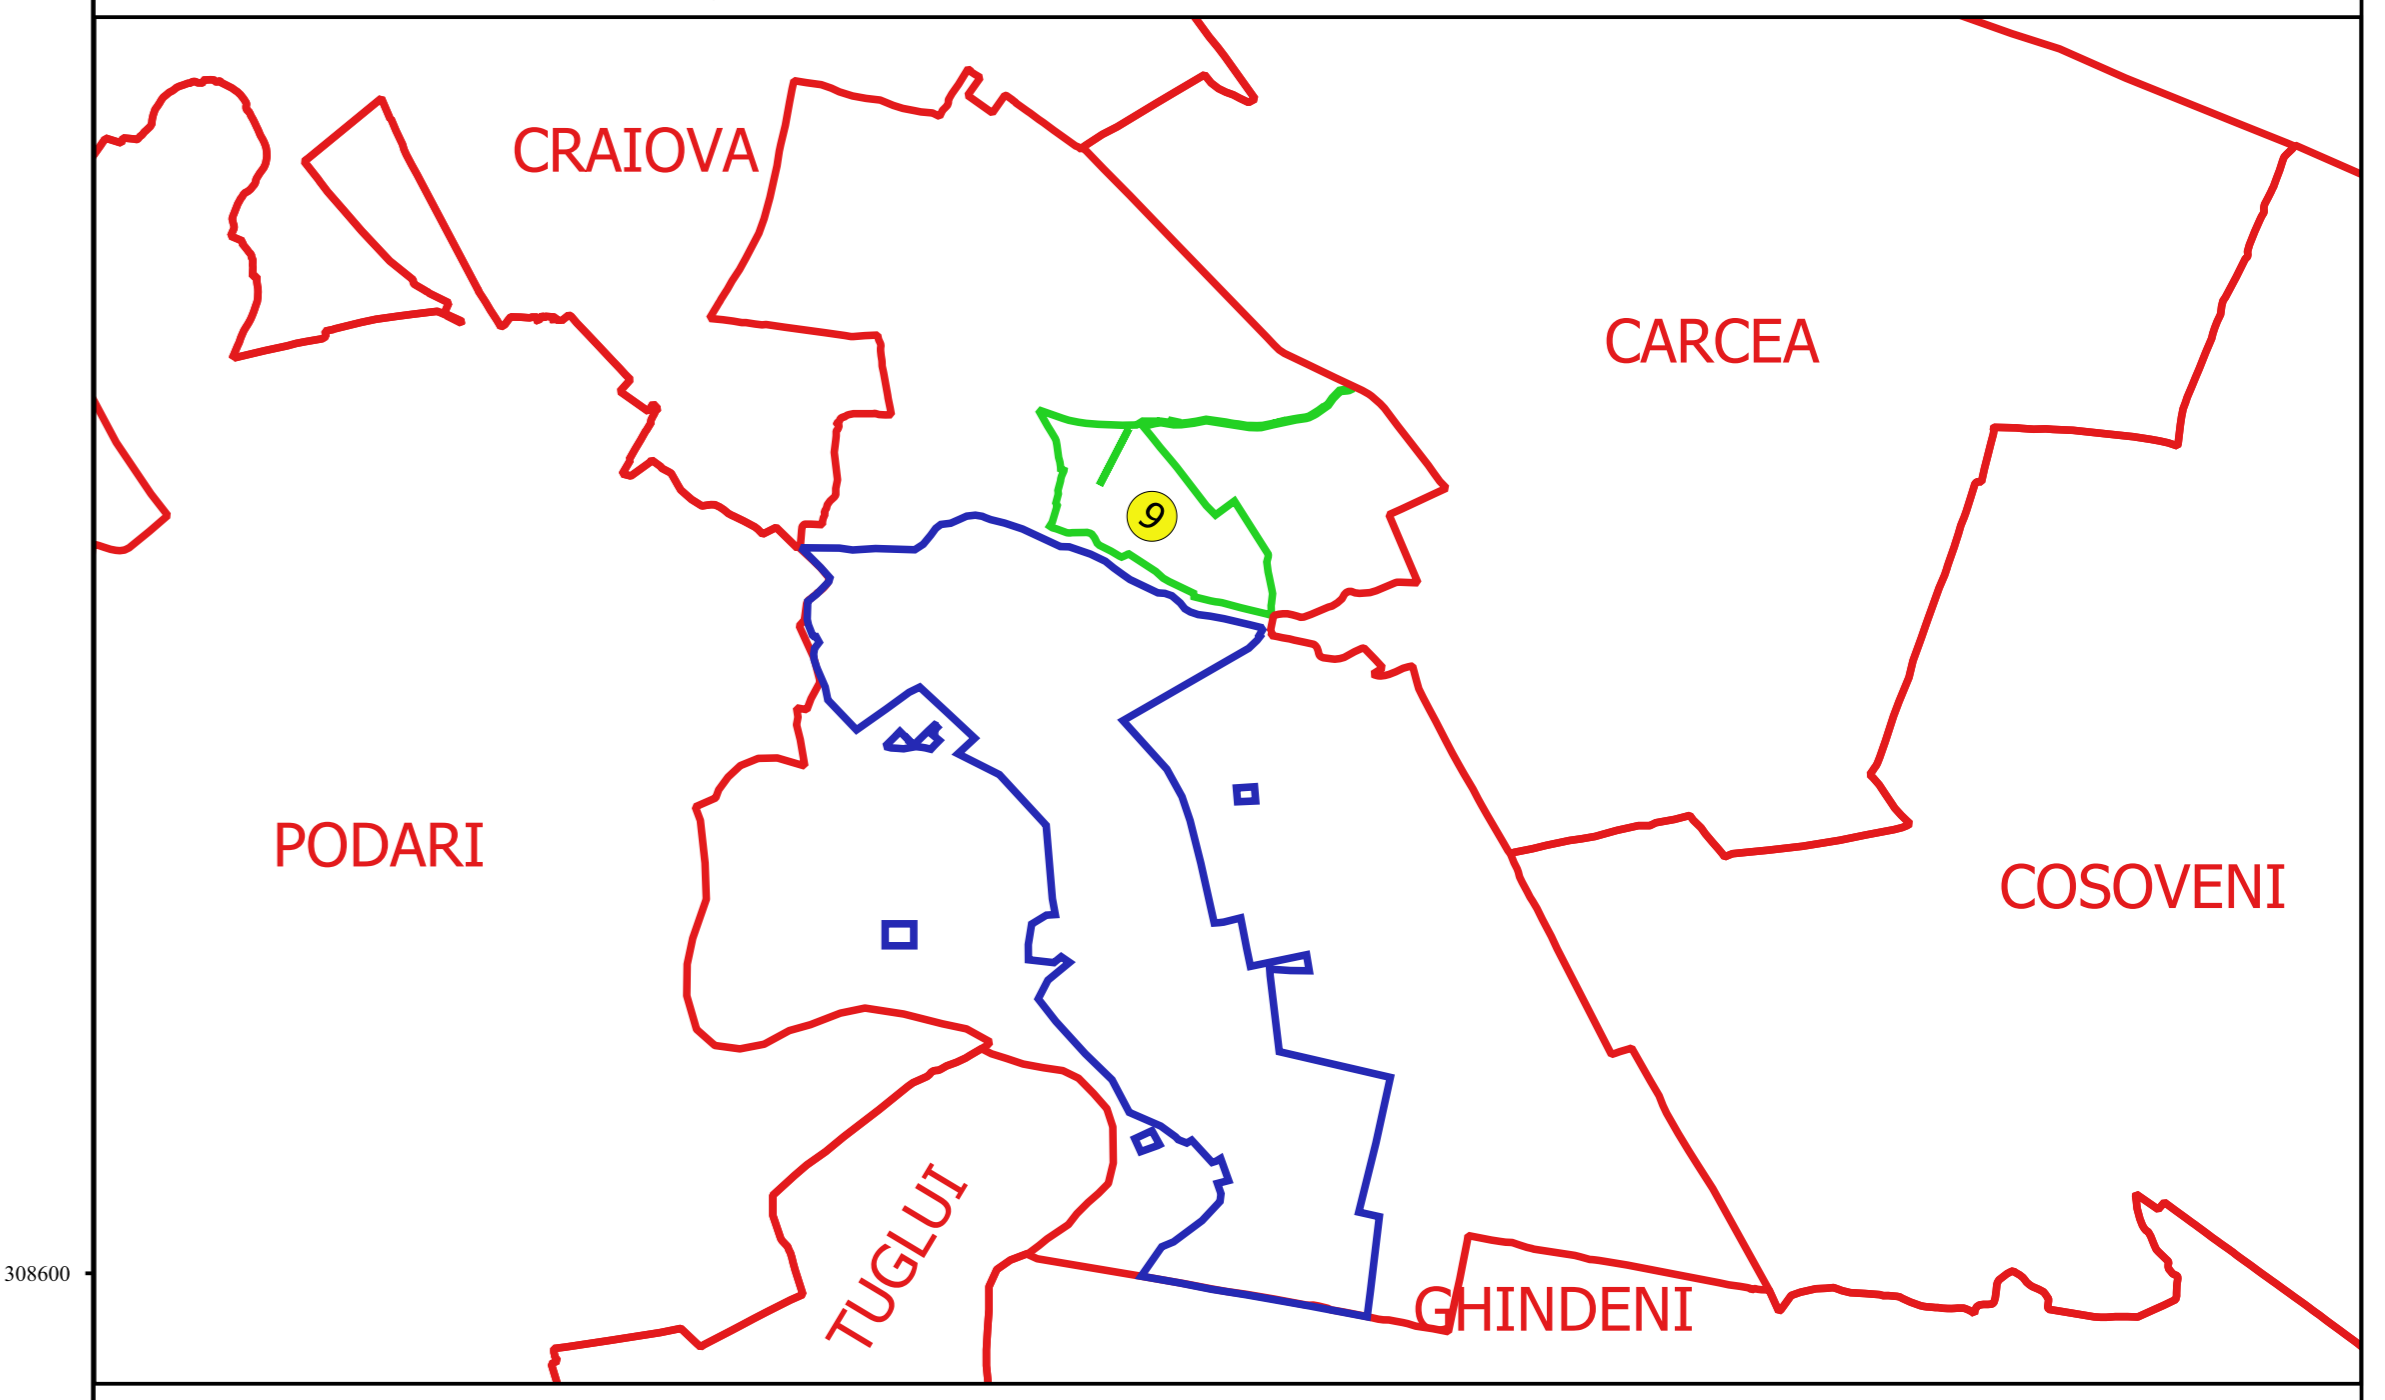

**PLAN CADASTRAL**  
**JUDEȚ DOLJ, UAT MALU MARE**  
**Sectorul Cadastral 9**  
**Spre publicare**  
**Scara 1:1000**  
**Sistem de proiecție "STEREO '70"**  
**- Plansa 2 -**

**Schița de racordare a planșelor**

**Legendă**

- Limită sector
- Limită UAT
- Limită intravilan
- Limită imobil
- Limită construcții
- 9 Număr sector
- 18436 Număr imobil
- 18209-C1 Număr construcții
- T.12 Toponimie

**Schița dispunerii sectorului cadastral**