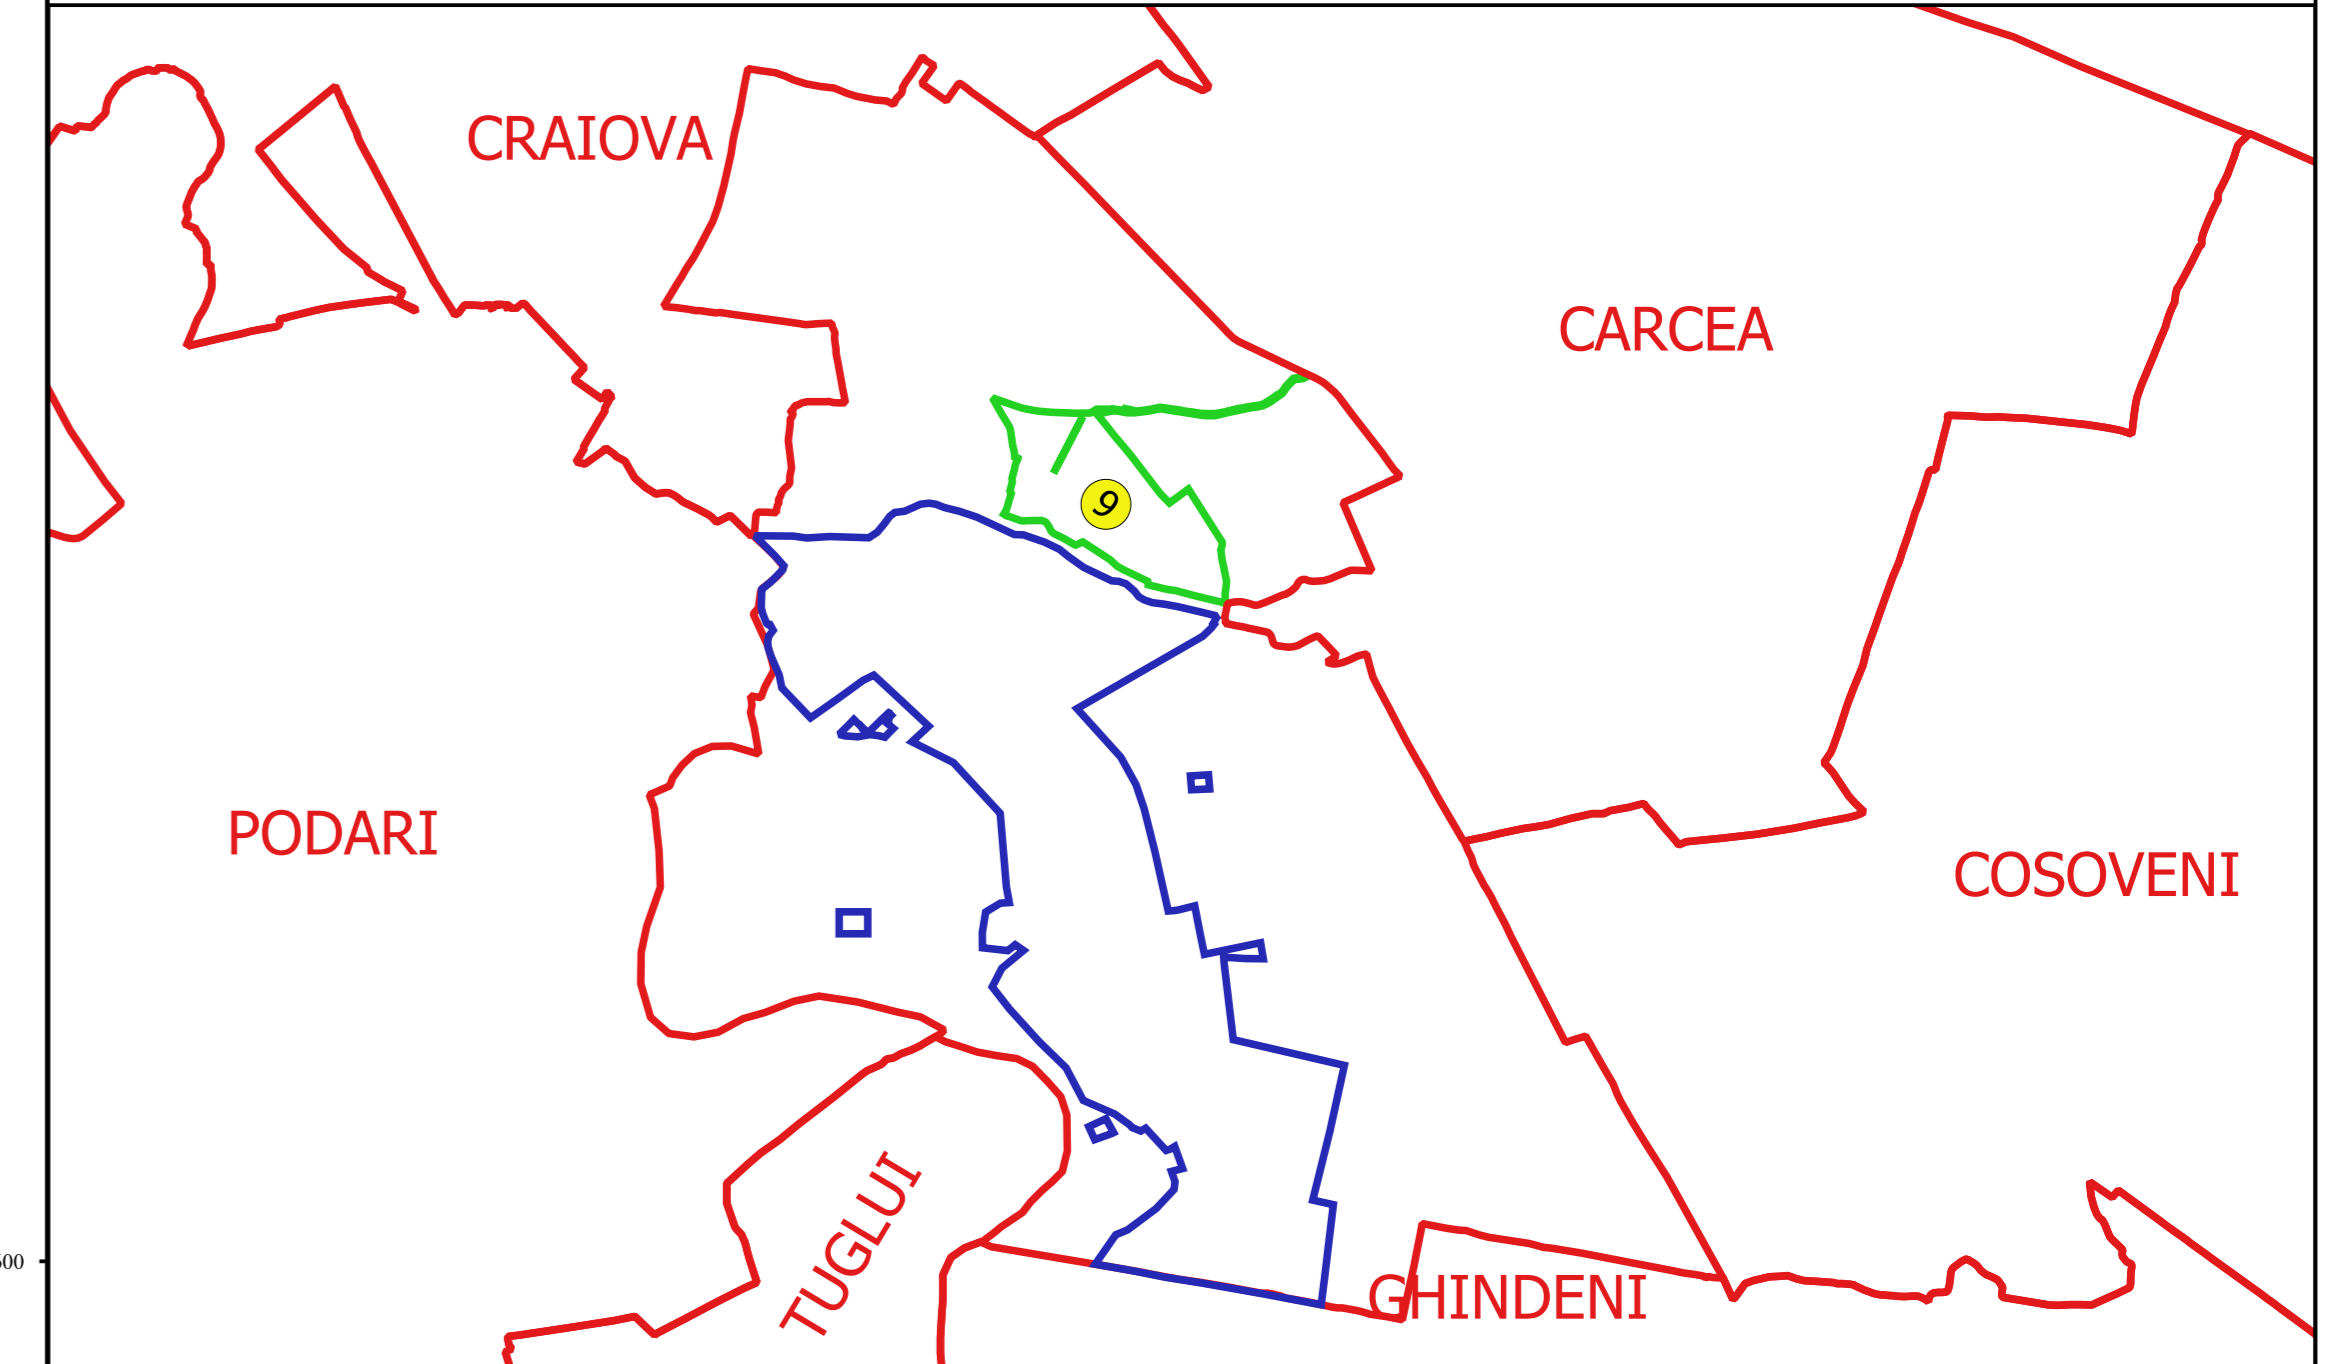

PLAN CADASTRAL
JUDEȚ DOLJ, UAT MALU MARE
Sectorul Cadastral 9
Spre publicare
Scara 1:1000
Sistem de proiecție "STEREO '70"
- Plansa 3 -

Schița de racordare a planșelor

Plansa 1	Plansa 2	Plansa 3
Plansa 4	Plansa 5	Plansa 6
		Plansa 7

Legendă

- Limită sector
- Limită UAT
- Limită intravilan
- Limită imobil
- Limită construcții
- 9 Număr sector
- 18436 Număr imobil
- 18209-C1 Număr construcții
- T.12 Toponimie

Schița dispunerii sectorului cadastral