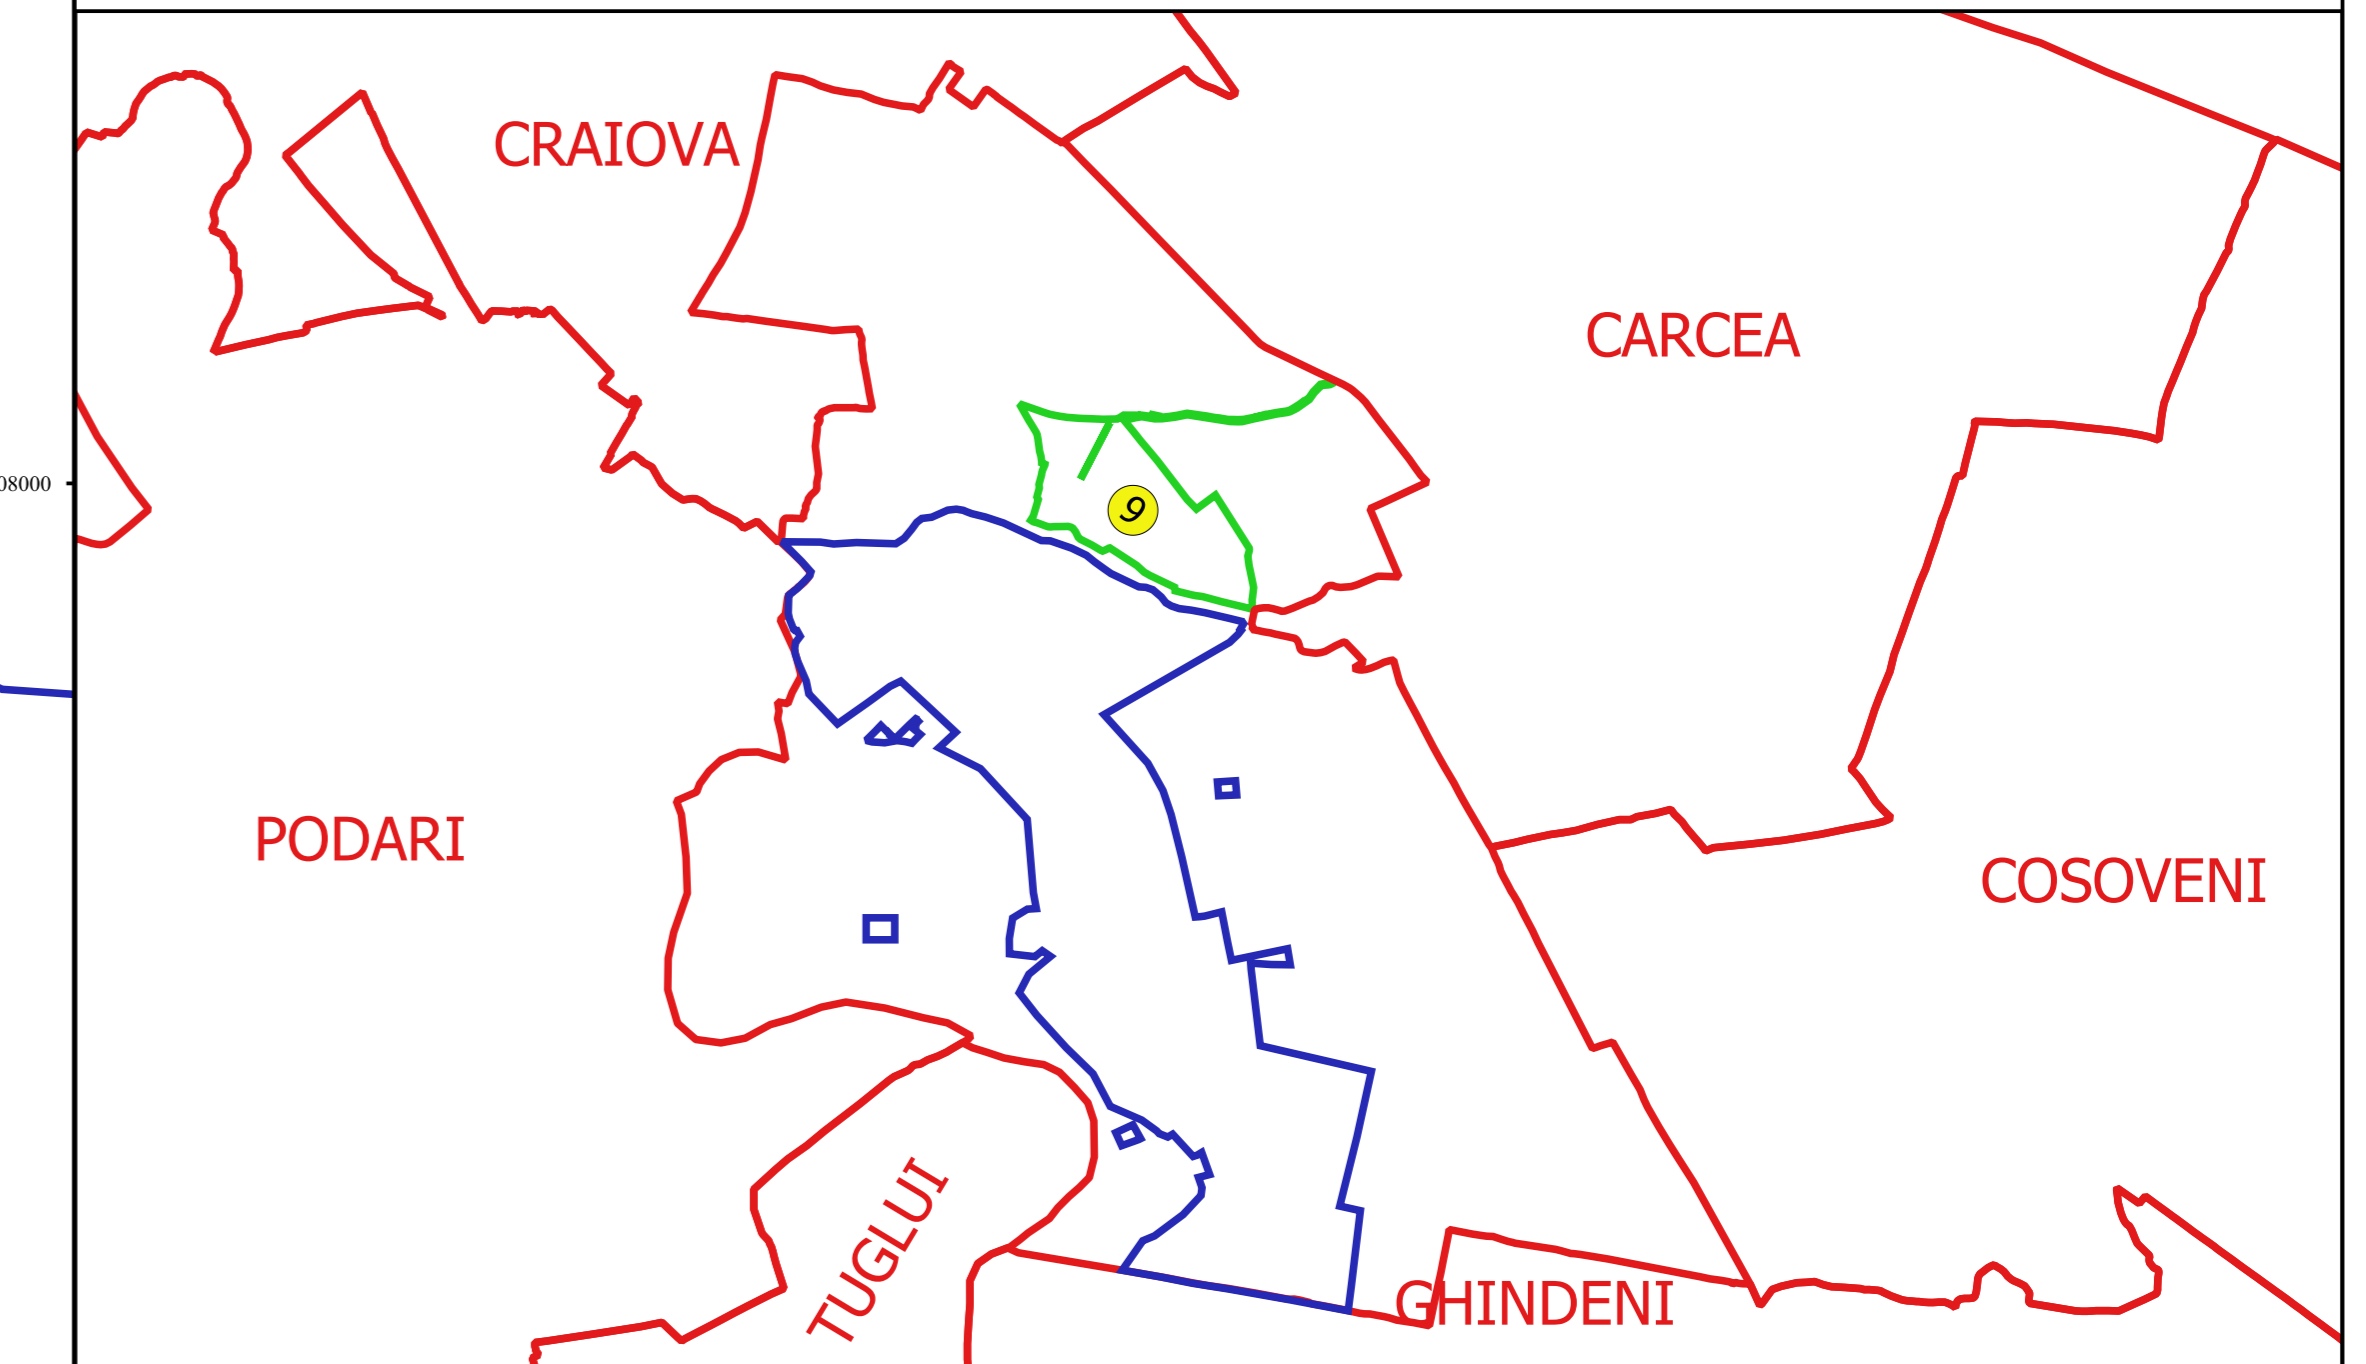

PLAN CADASTRAL
JUDEȚ DOLJ, UAT MALU MARE
Sectorul Cadastral 9
Spre publicare
Scara 1:1000
Sistem de proiecție "STEREO '70"
- Plansa 4 -

Schița de racordare a planșelor

Plansa 1	Plansa 2	Plansa 3
Plansa 4	Plansa 5	Plansa 6
		Plansa 7

Legendă	
	Limită sector
	Limită UAT
	Limită intravilan
	Limită imobil
	Limită construcții
	Număr sector
18436	Număr imobil
18209-C1	Număr construcții
T.12	Toponimie

Schița dispunerii sectorului cadastral