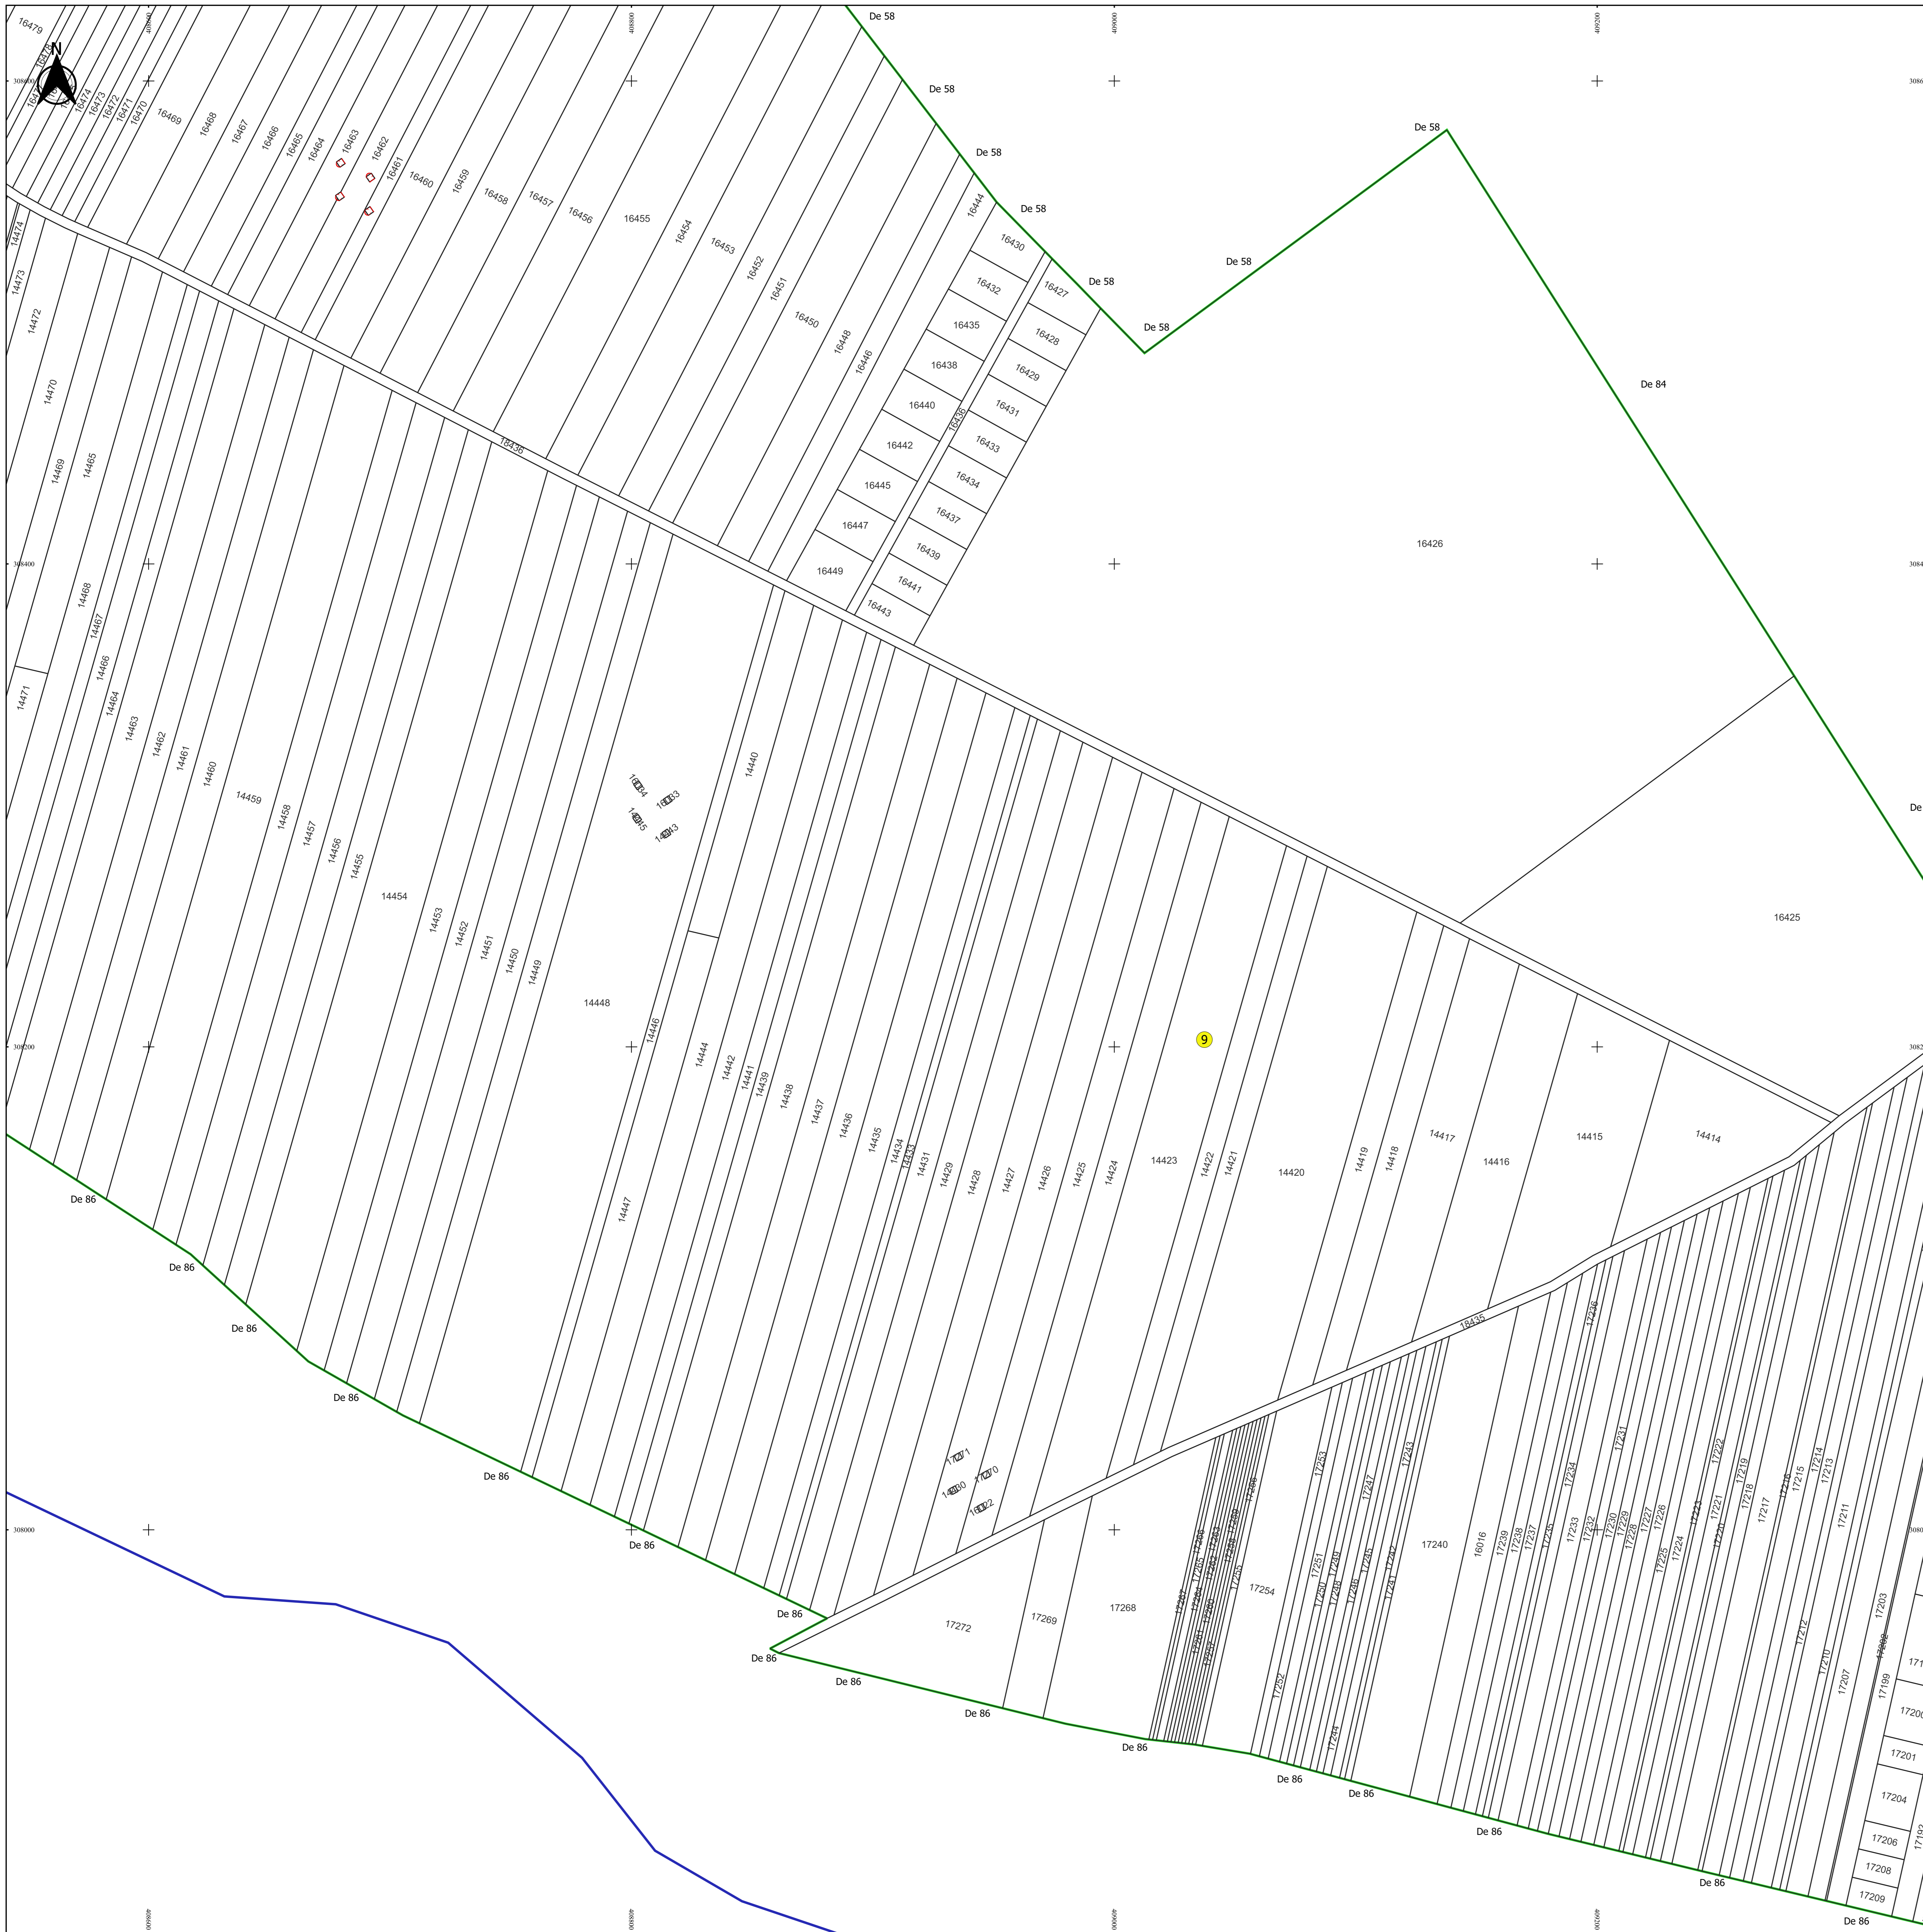

PLAN CADASTRAL
JUDEȚ DOLJ, UAT MALU MARE
Sectorul Cadastral 9
Spre publicare
Scara 1:1000
Sistem de proiecție "STEREO '70"
- Plansa 5 -

Schița de racordare a planșelor

Legendă

- Limită sector
- Limită UAT
- Limită intravilan
- Limită imobil
- Limită construcții
- 9 Număr sector
- 18436 Număr imobil
- 18209-C1 Număr construcții
- T.12 Toponimie

Schița dispunerii sectorului cadastral

Proiectat de: **SC. CADASTRU MALU MARE**
 Ing. **FLORIN CONSTANTIN**
 17197