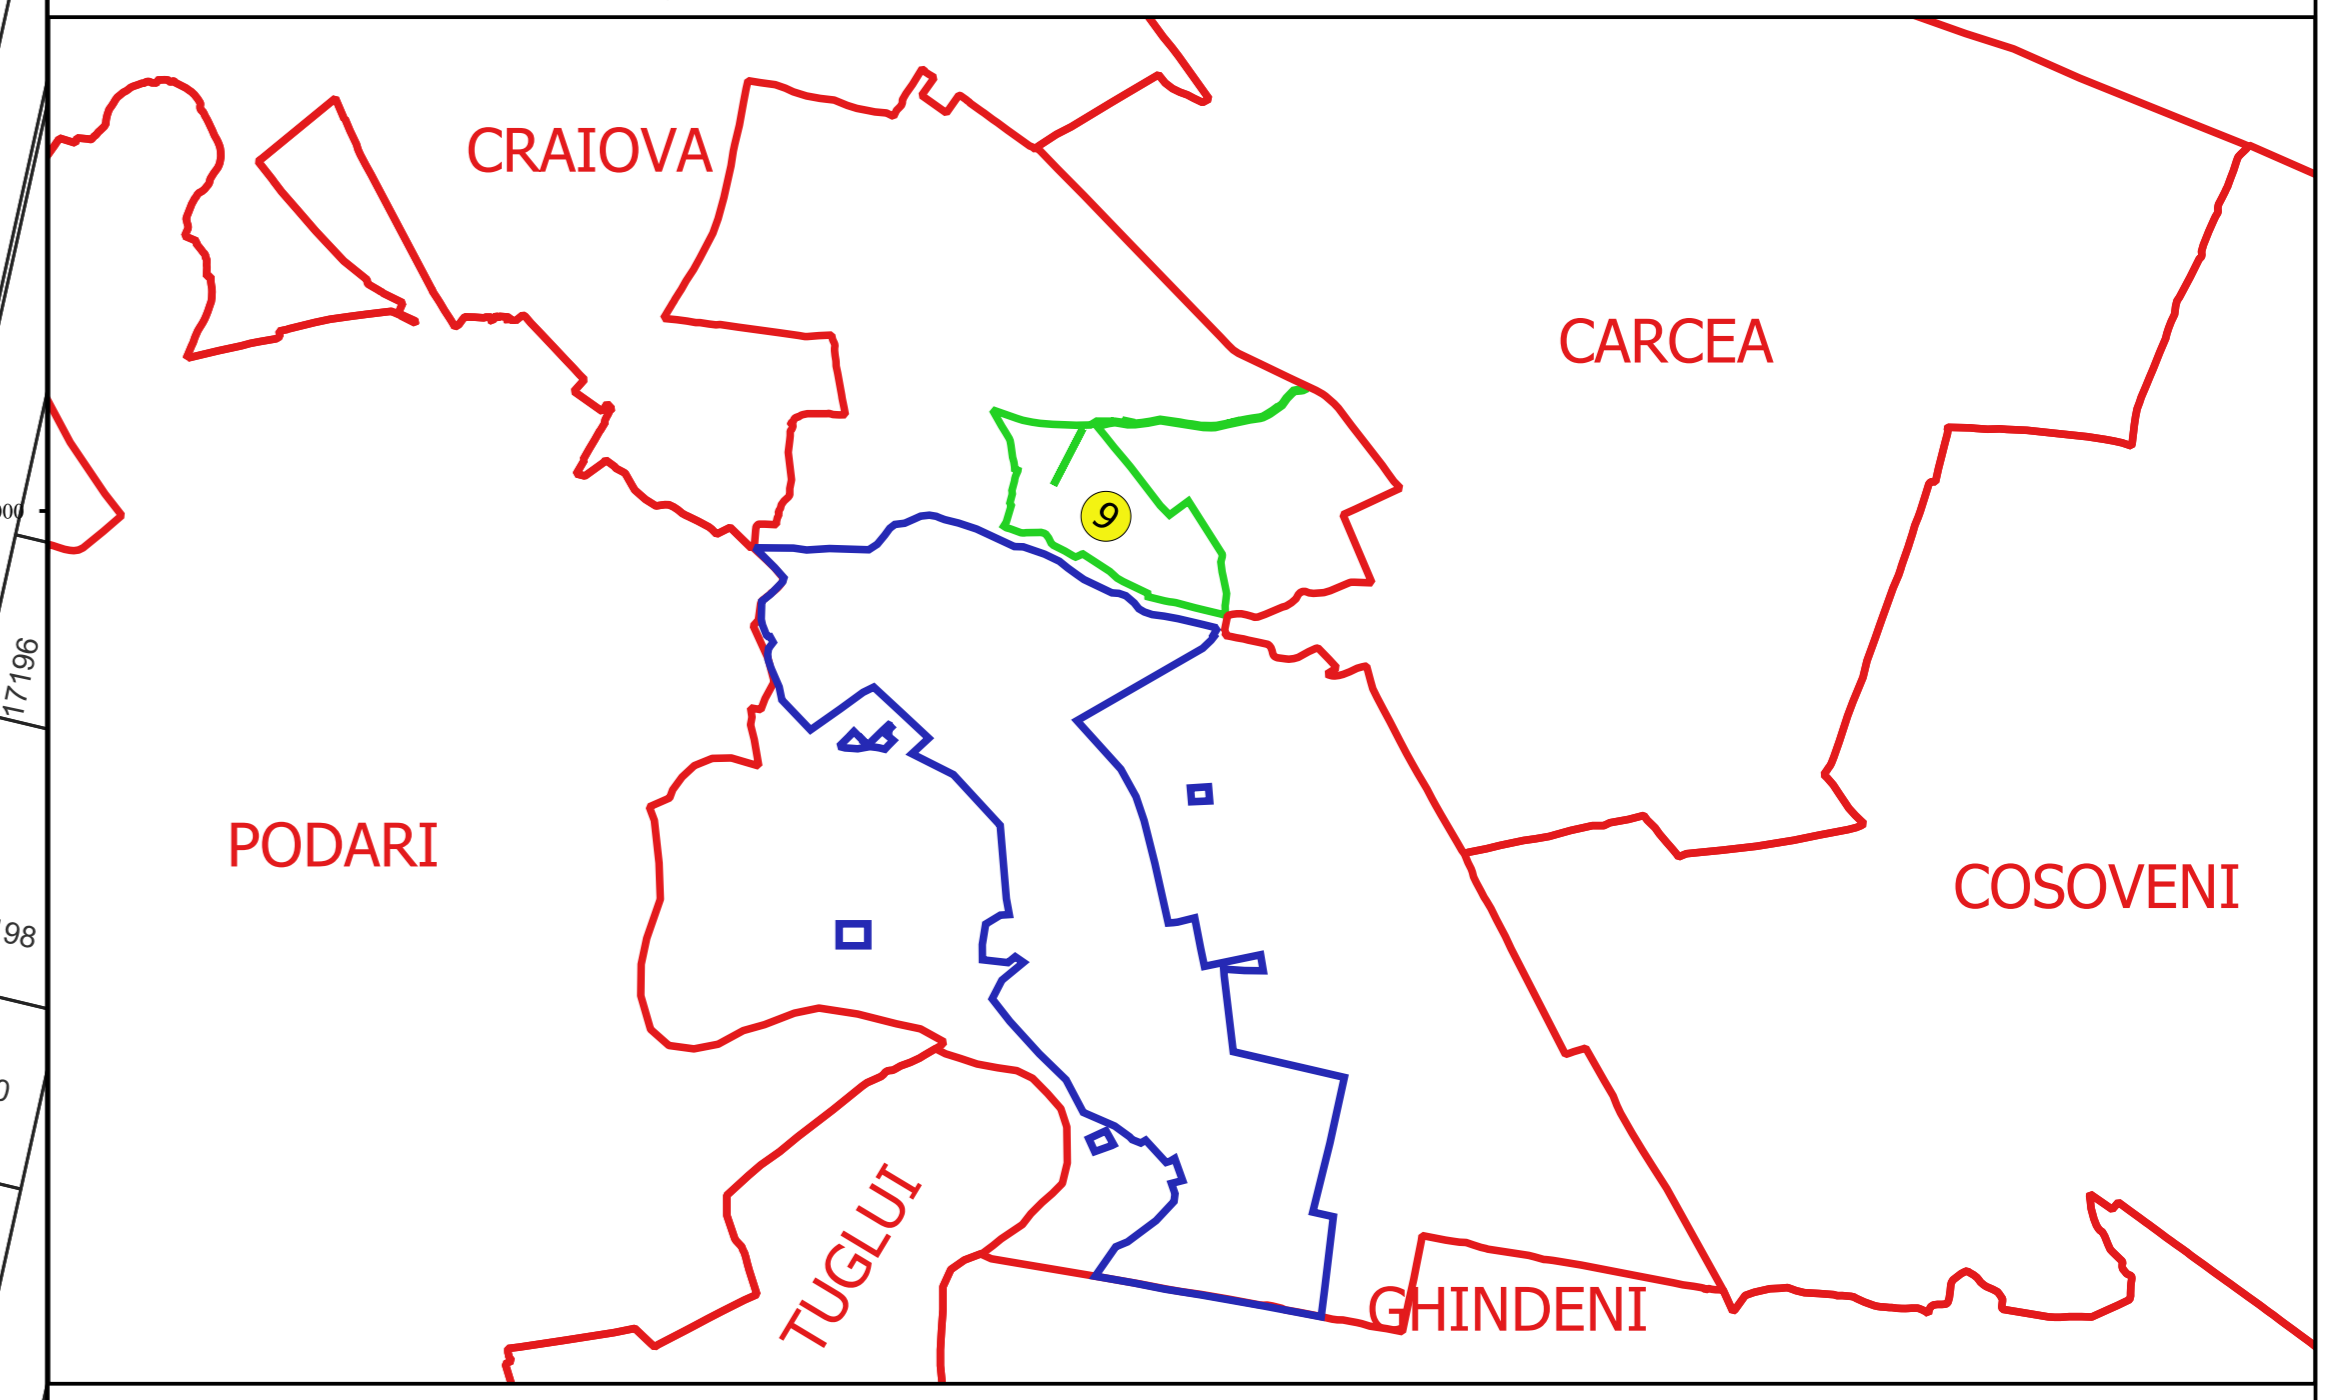

PLAN CADASTRAL
JUDEȚ DOLJ, UAT MALU MARE
Sectorul Cadastral 9
Spre publicare
Scara 1:1000
Sistem de proiecție "STEREO '70"
- Plansa 5 -

Schița de racordare a planșelor

Legendă

- Limită sector
- Limită UAT
- Limită intravilan
- Limită imobil
- Limită construcții
- 9 Număr sector
- 18436 Număr imobil
- 18209-C1 Număr construcții
- T.12 Toponimie

Schița dispunerii sectorului cadastral

Proiectat de: **SC. CADASTRU MALU MARE**
 Ing. **FLORIN CONSTANTIN**
 17197