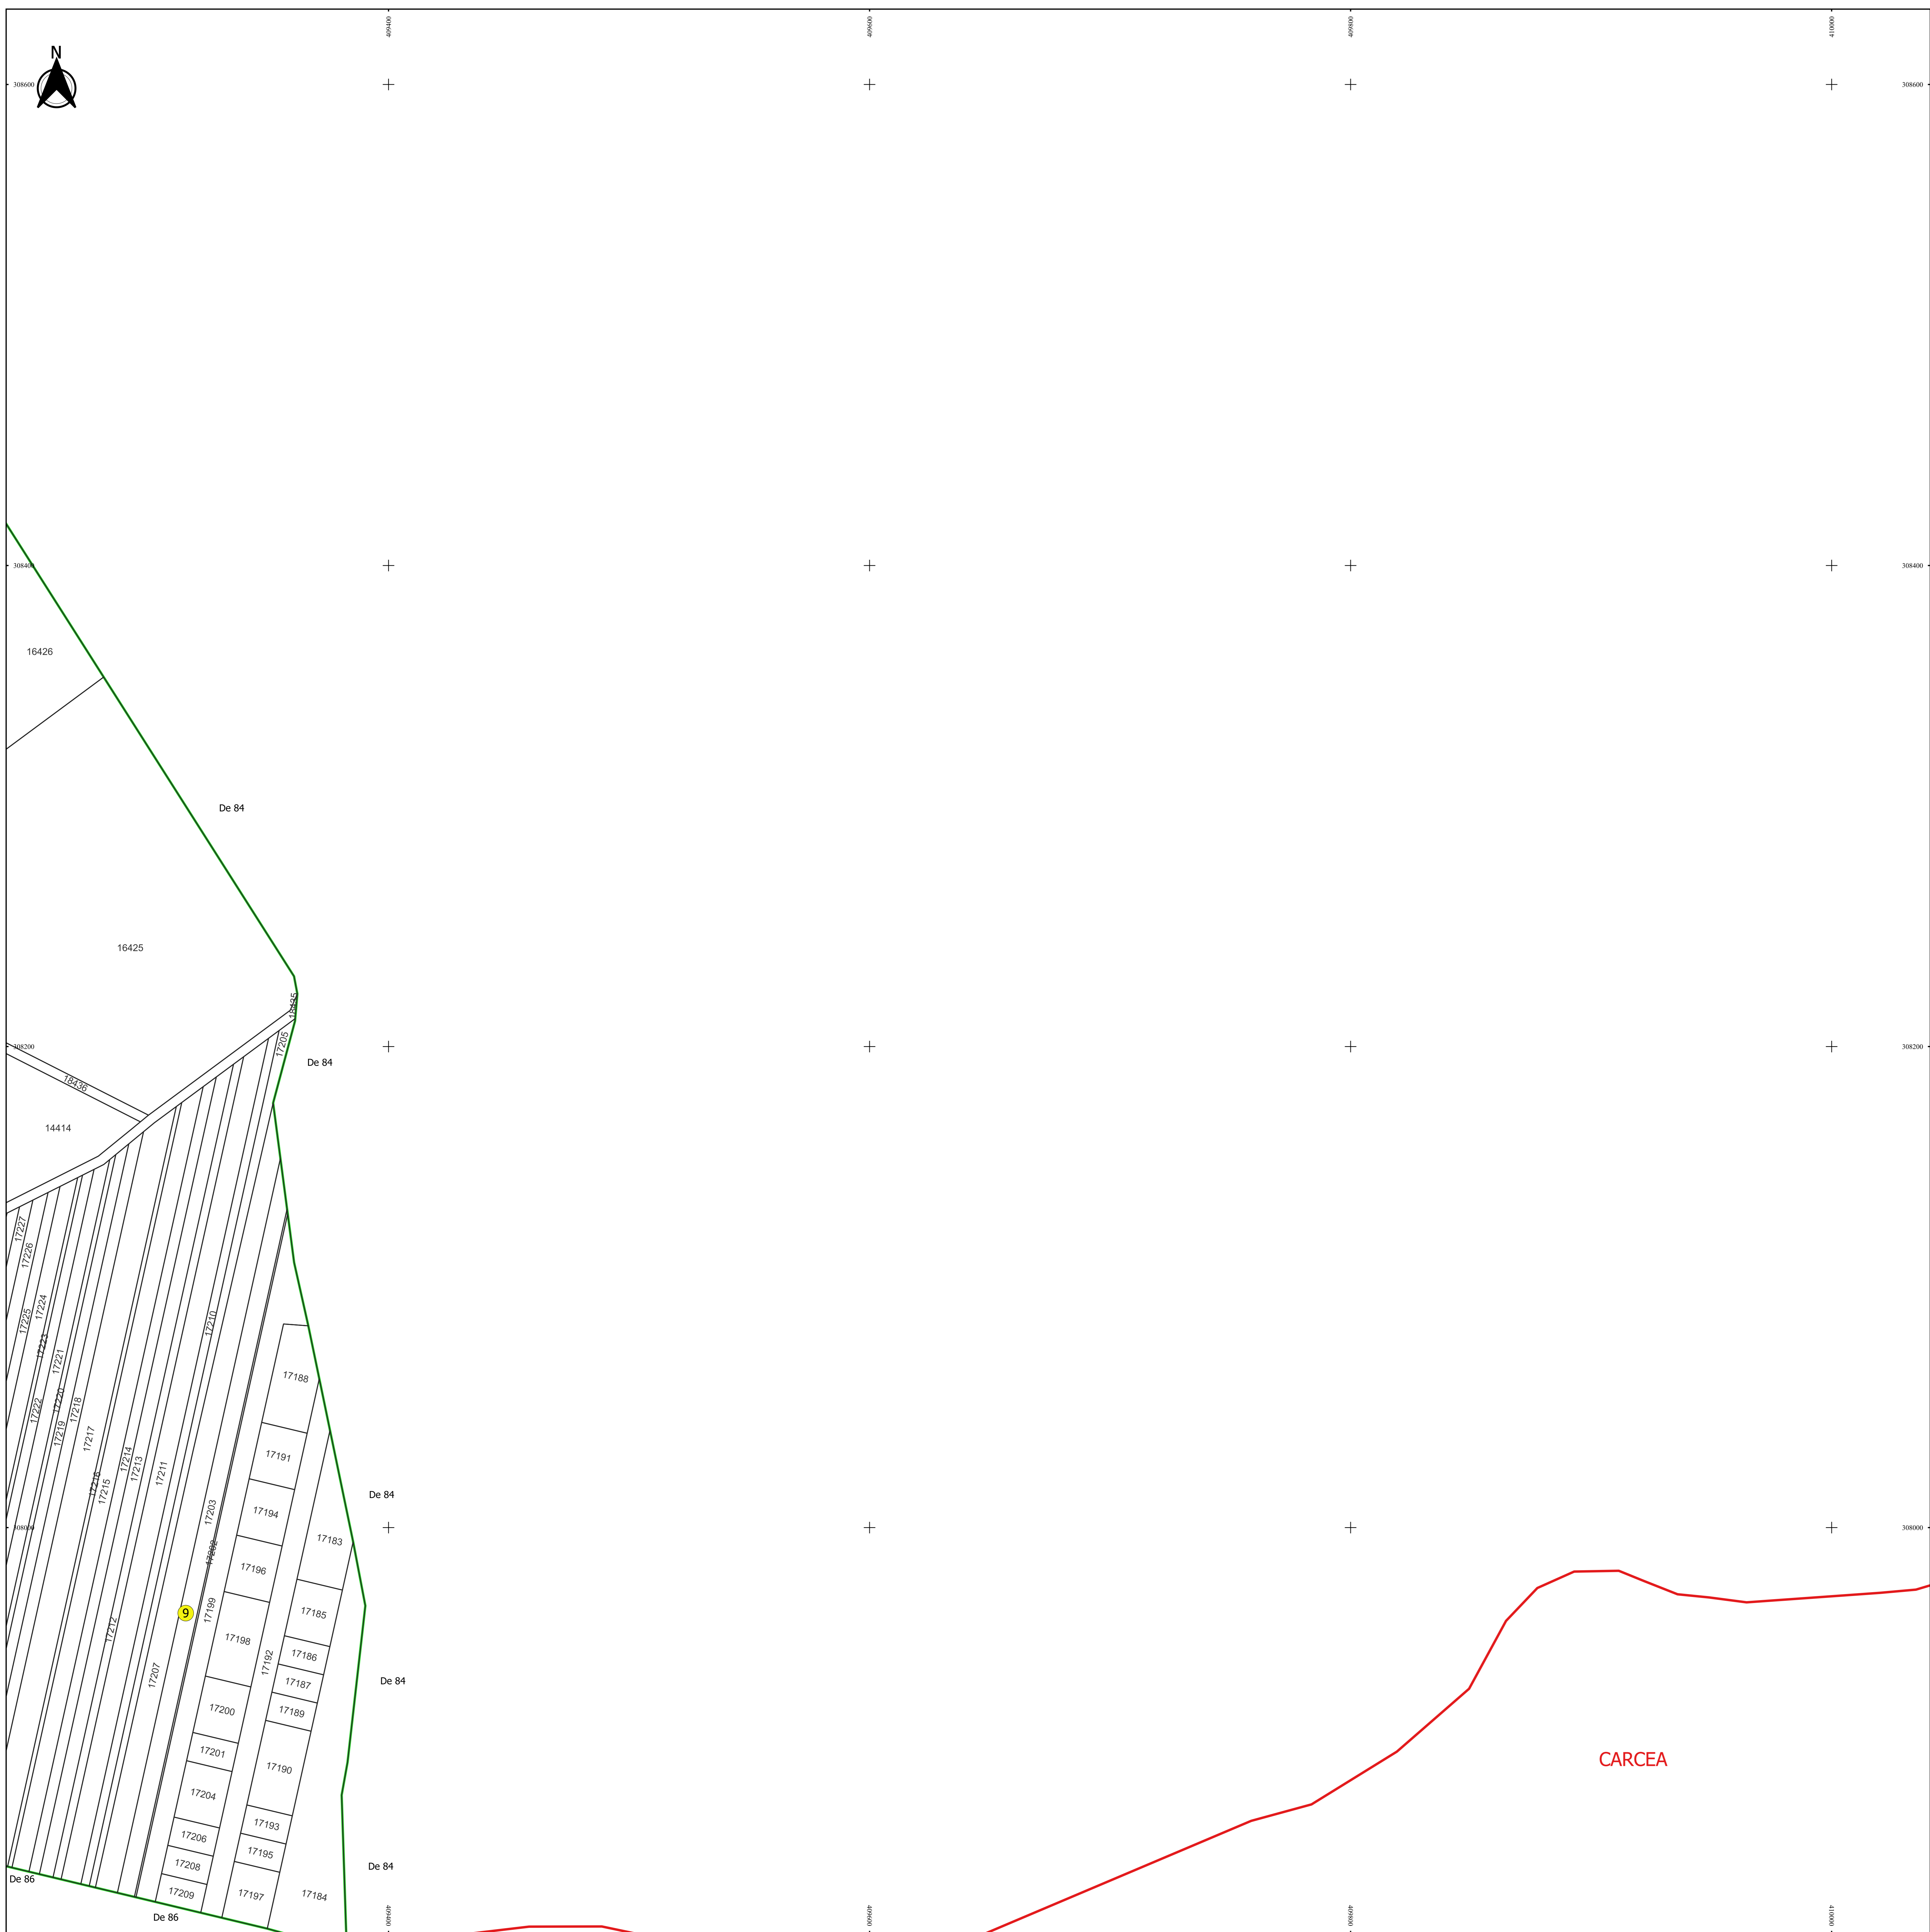

PLAN CADASTRAL
JUDEȚ DOLJ, UAT MALU MARE
Sectorul Cadastral 9
Spre publicare
Scara 1:1000
Sistem de proiecție "STEREO '70"
- Plansa 6 -

Schița de racordare a planșelor

Legendă

- Limită sector
- Limită UAT
- Limită intravilan
- Limită imobil
- Limită construcții
- 9 Număr sector
- 18436 Număr imobil
- 18209-C1 Număr construcții
- T.12 Toponimie

Schița dispunerii sectorului cadastral

Proiectant
 SC CADASTRU MALU MARE
 Ing. TUDOR CONȘTEAN
 15.10.2018