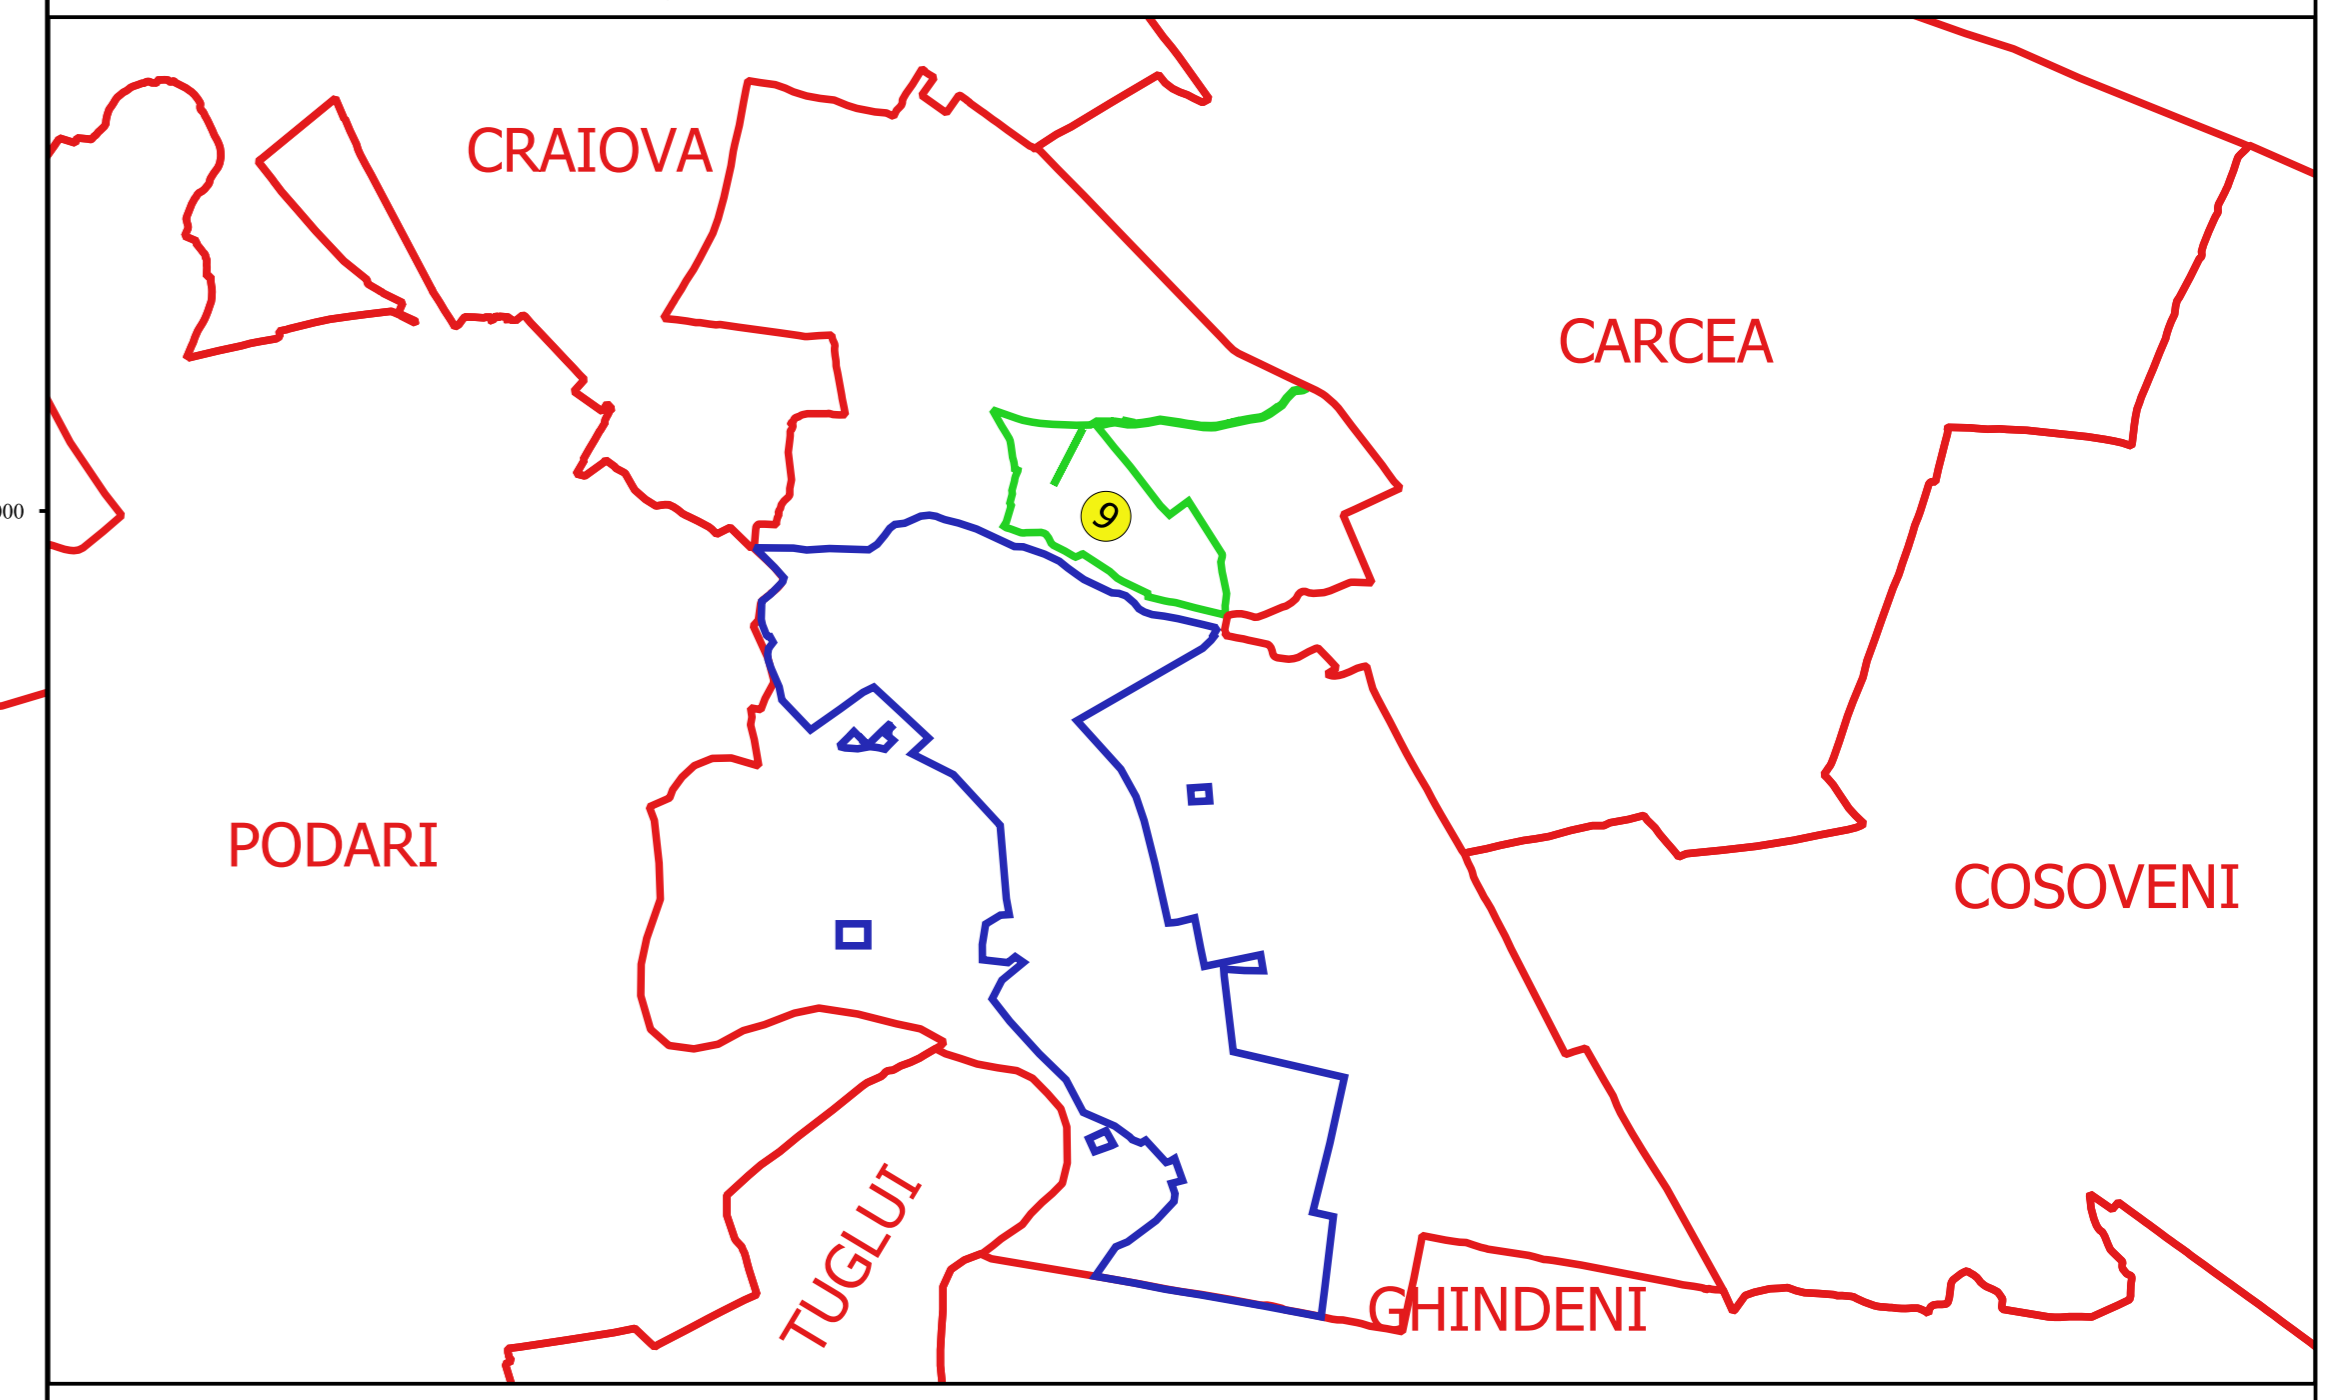

PLAN CADASTRAL
JUDEȚ DOLJ, UAT MALU MARE
Sectorul Cadastral 9
Spre publicare
Scara 1:1000
Sistem de proiecție "STEREO '70"
- Plansa 6 -

Schița de racordare a planșelor

Legendă

- Limită sector
- Limită UAT
- Limită intravilan
- Limită imobil
- Limită construcții
- 9 Număr sector
- 18436 Număr imobil
- 18209-C1 Număr construcții
- T.12 Toponimie

Schița dispunerii sectorului cadastral

Proiectant
 SC CADASTRU MALU MARE
 Ing. TUDOR CONȘTEAN
 15.10.2018