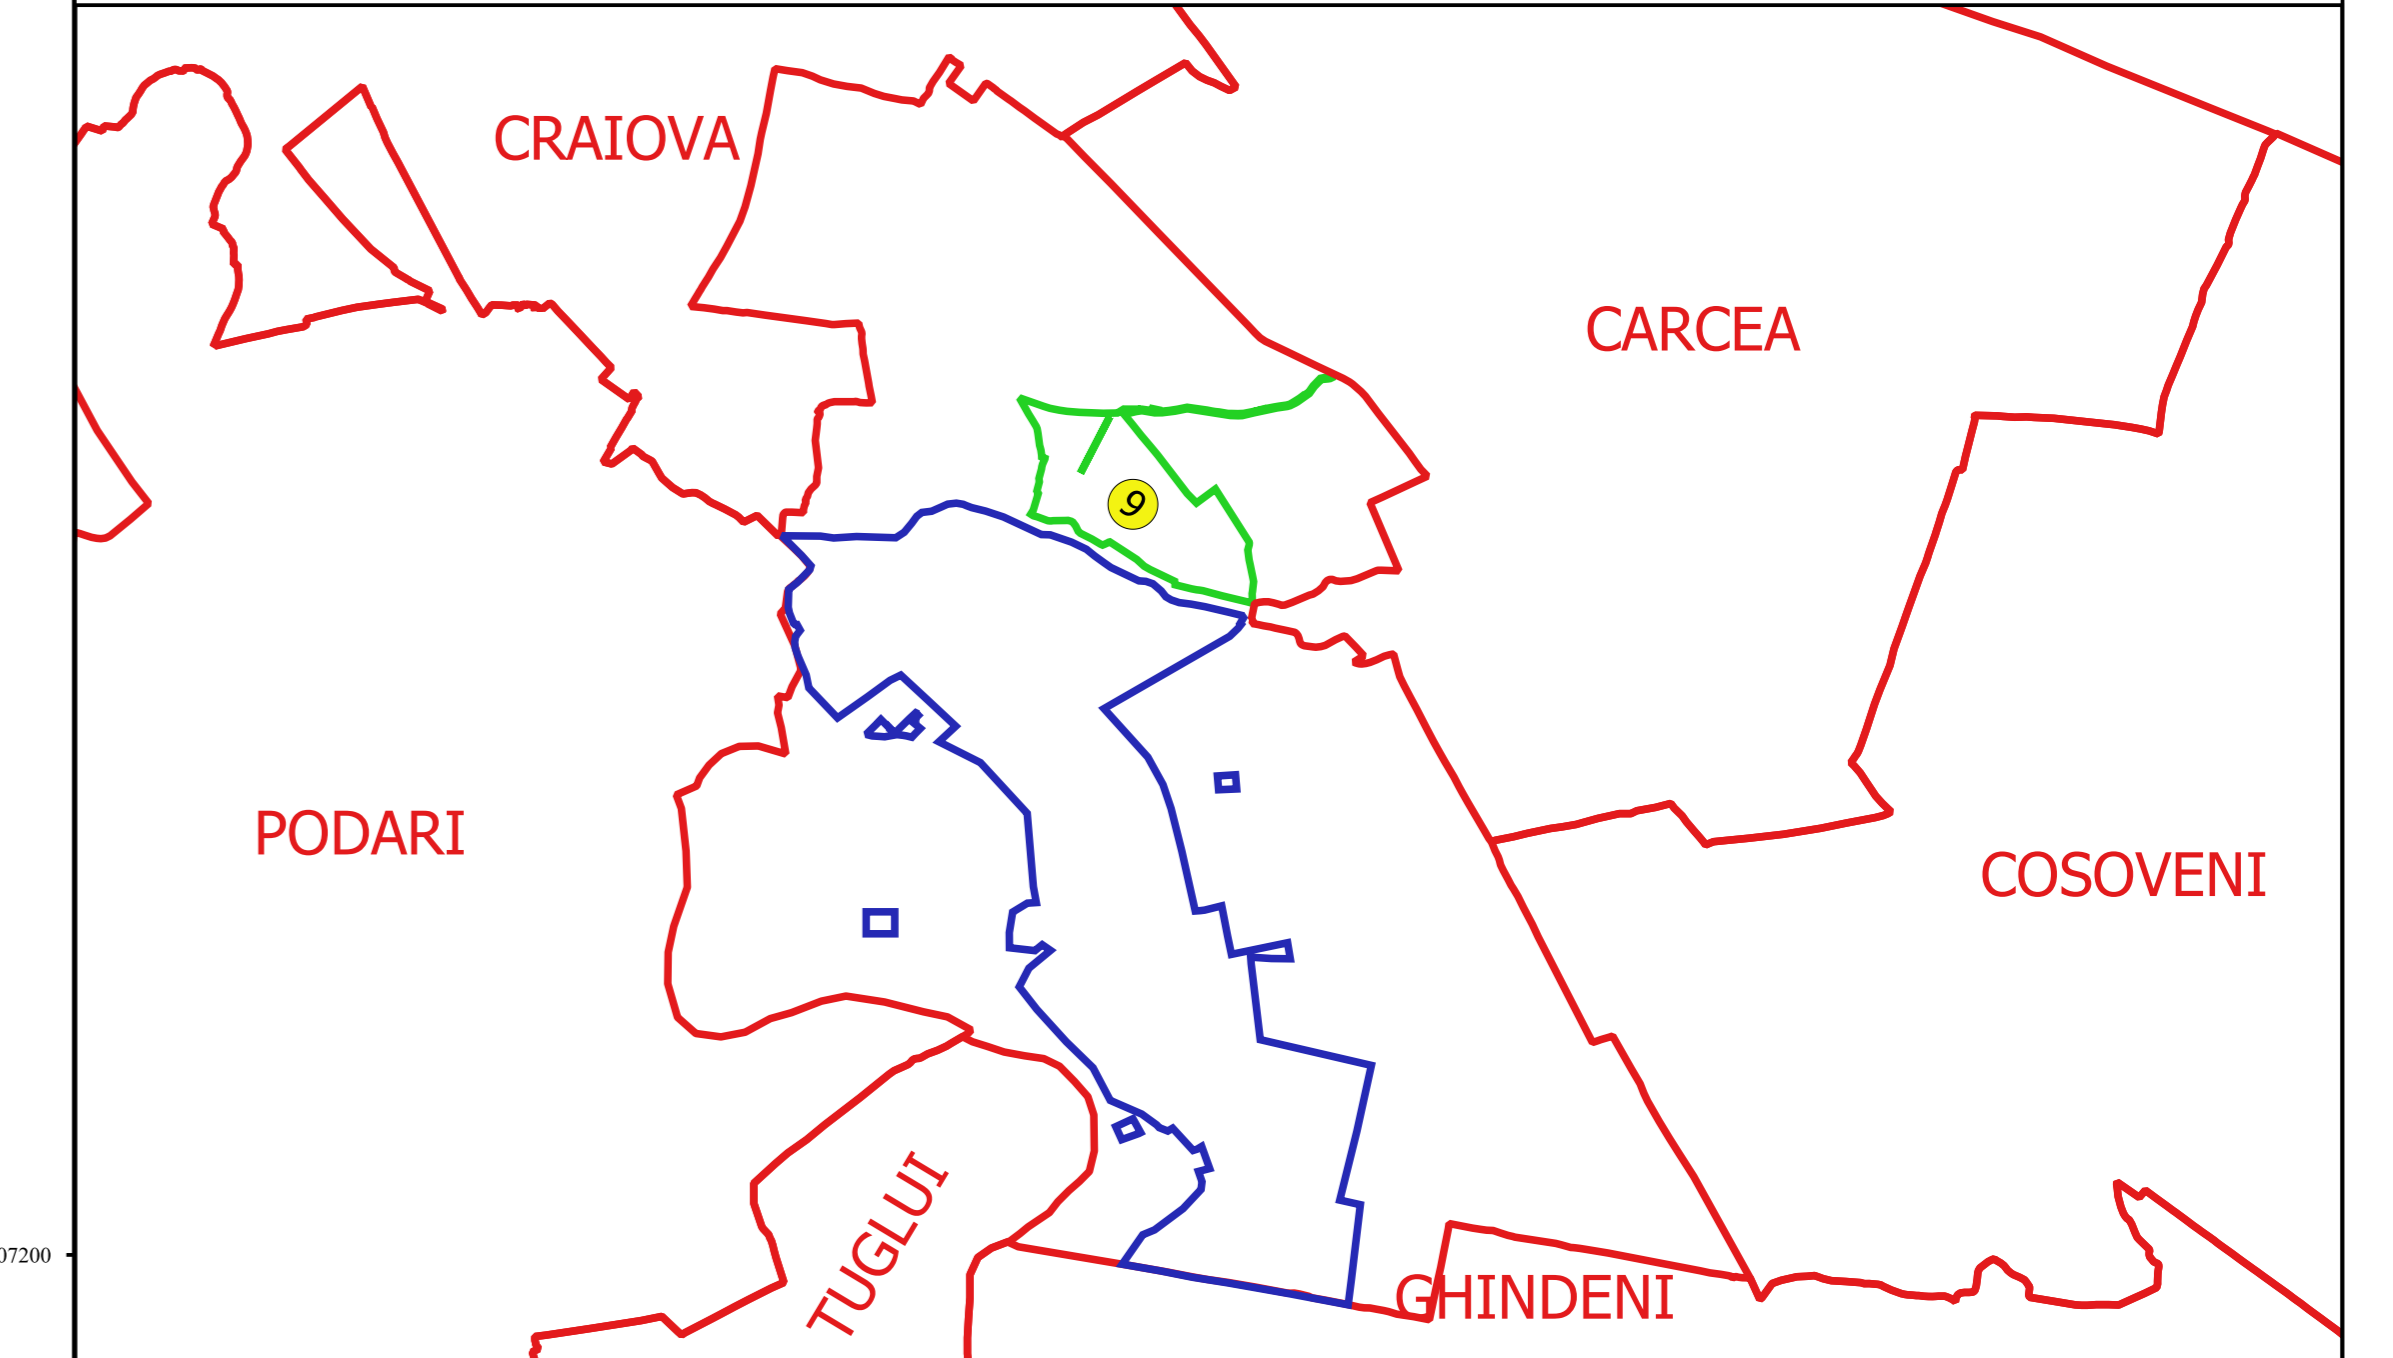

PLAN CADASTRAL
JUDEȚ DOLJ, UAT MALU MARE
Sectorul Cadastral 9
Spre publicare
Scara 1:1000
Sistem de proiecție "STEREO '70"
- Plansa 7 -

Schița de racordare a planșelor

Plansa 1	Plansa 2	Plansa 3
Plansa 4	Plansa 5	Plansa 6
		Plansa 7

Legendă

- Limită sector
- Limită UAT
- Limită intravilan
- Limită imobil
- Limită construcții
- 9 Număr sector
- 18436 Număr imobil
- 18209-C1 Număr construcții
- T.12 Toponimie

Schița dispunerii sectorului cadastral