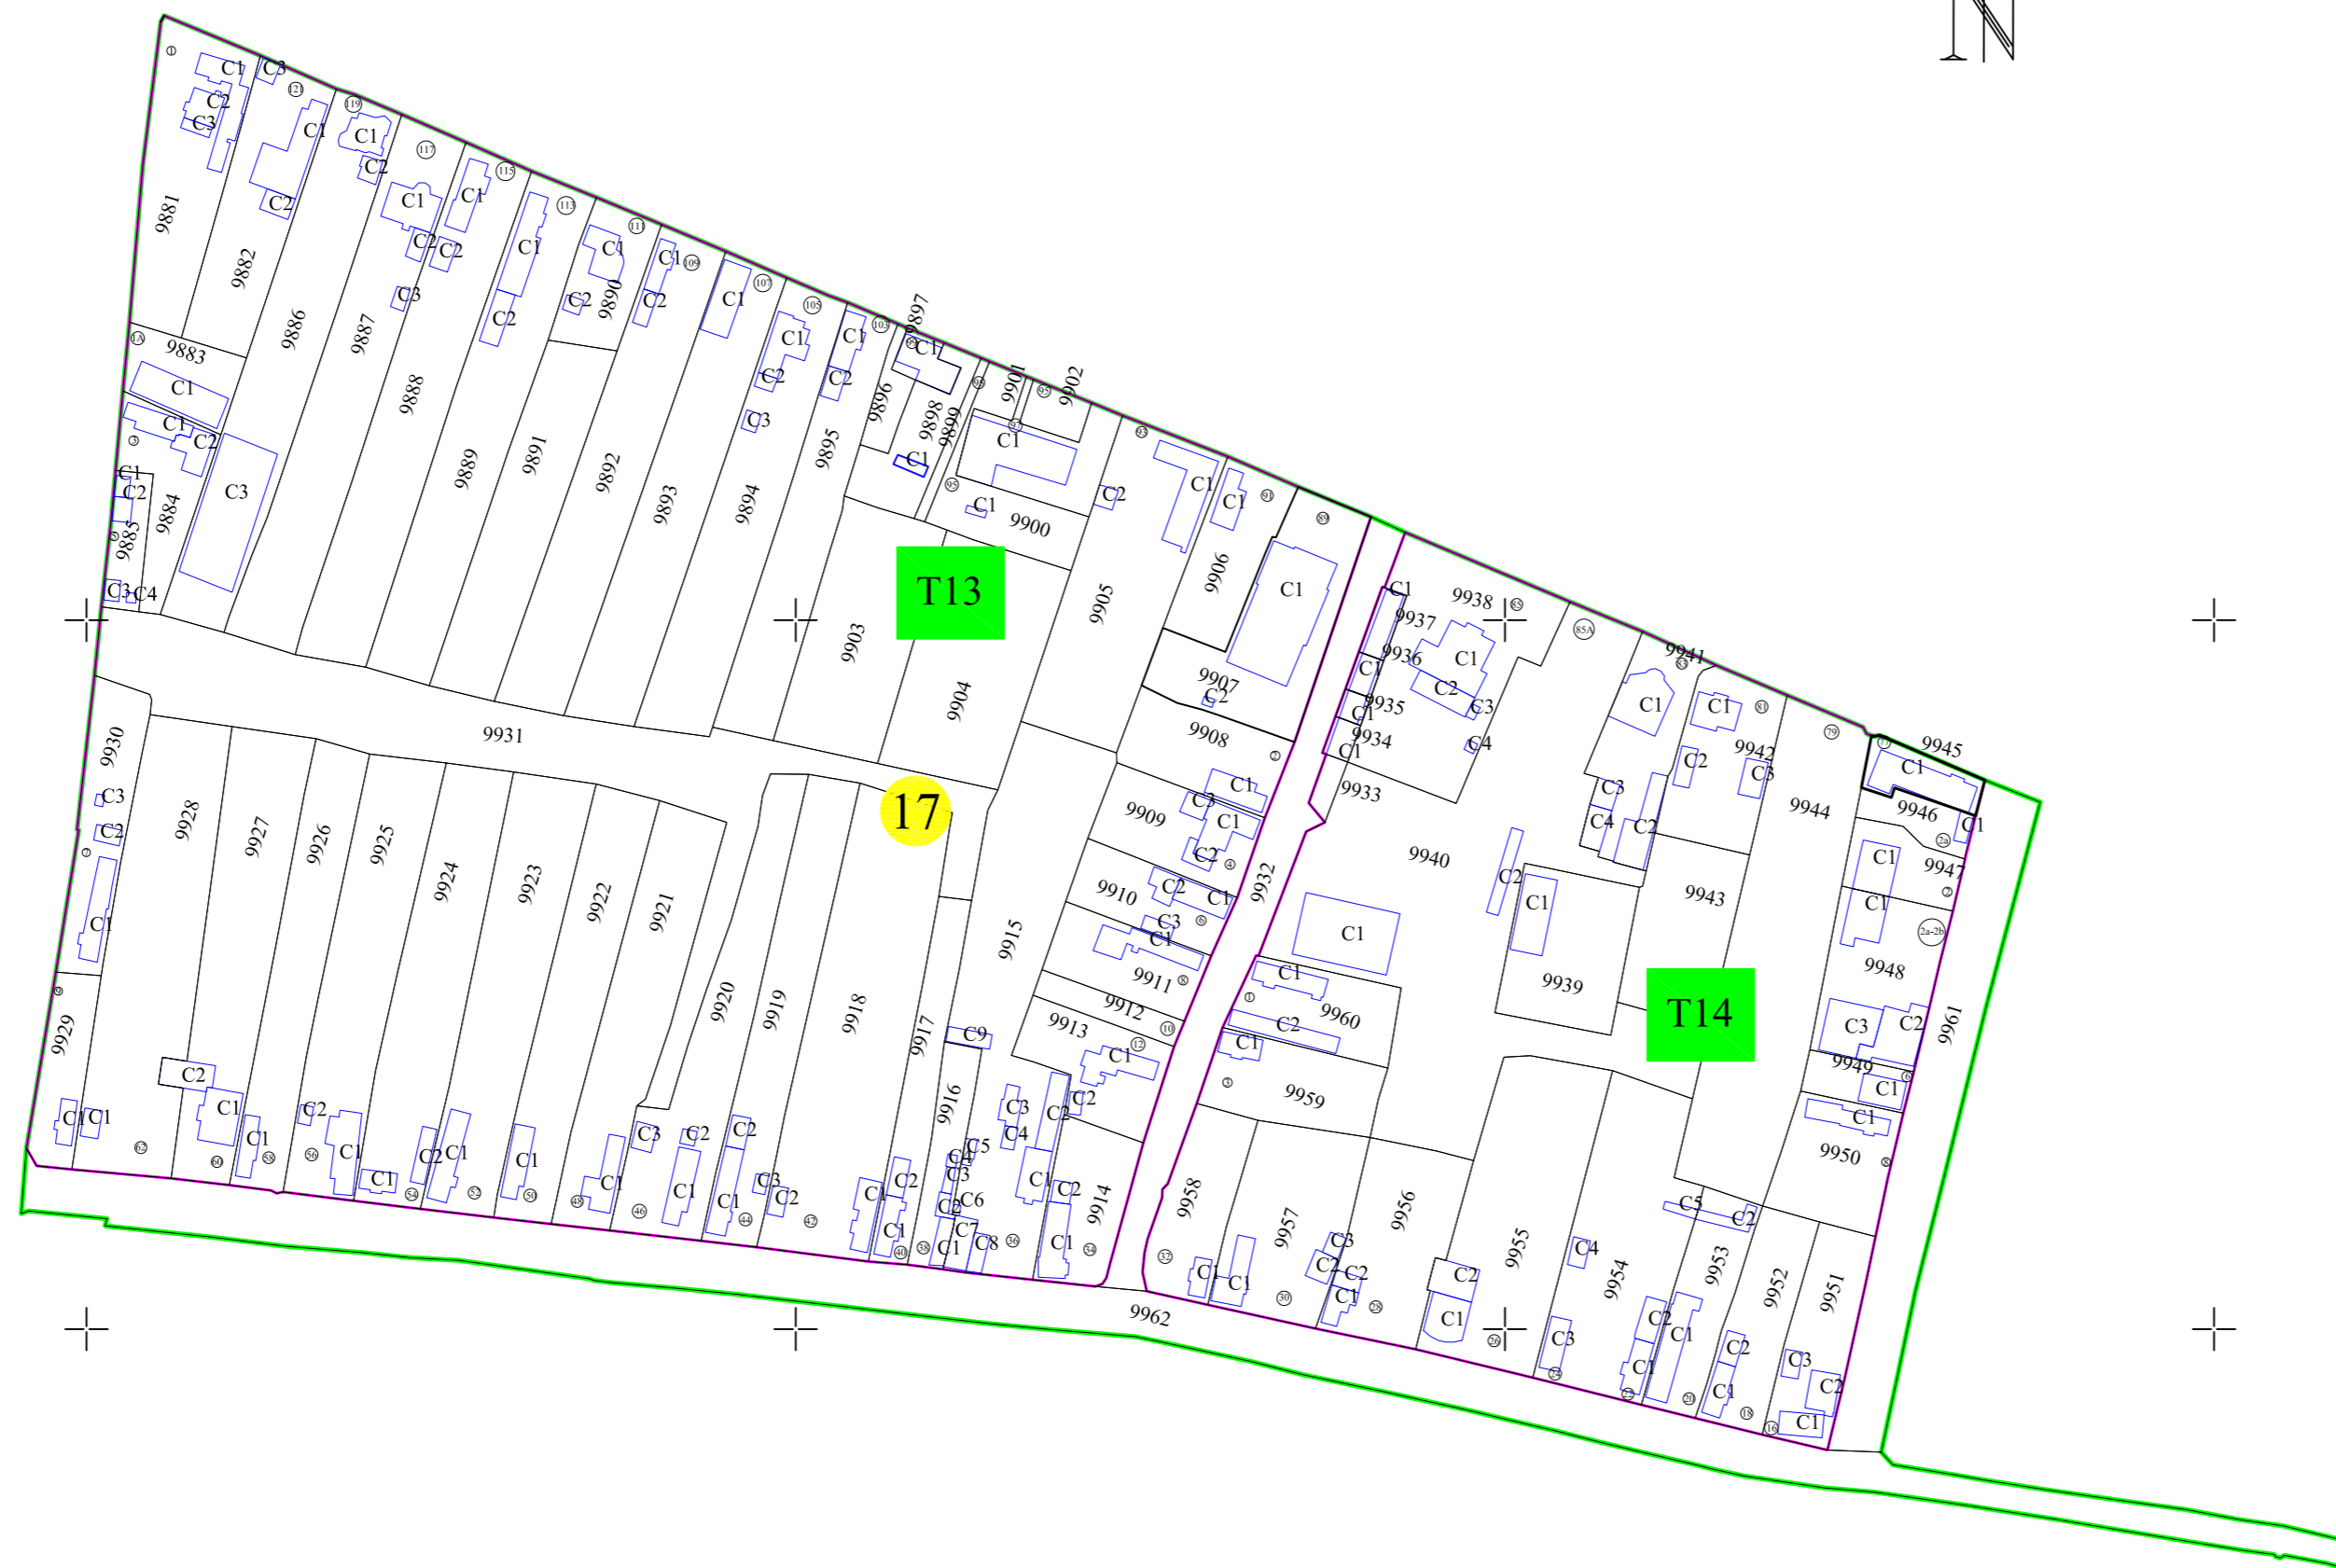

# PLAN CADASTRAL

## UAT PISCU VECHI- Judetul Dolj- Sector cadastral 17

Scara 1:2000, Sistem de proiectie STEREO 70

### Legenda

- Limita judet
- . . . - . . . - Limita UAT
- Limita intravilan
- Limita sector cadastral
- Limita tarla
- T13 Numar tarla
- 17 Numar sector
- 9881 Identificator Imobil

SCHITA CU DISPUNEREA SECTOARELOR CADASTRALE

EXECUTANT:  
S.C. T.C.P. PROIECT S.R.L.

Data intocmirii planului cadastral  
21.05.2025

"Spre publicare"