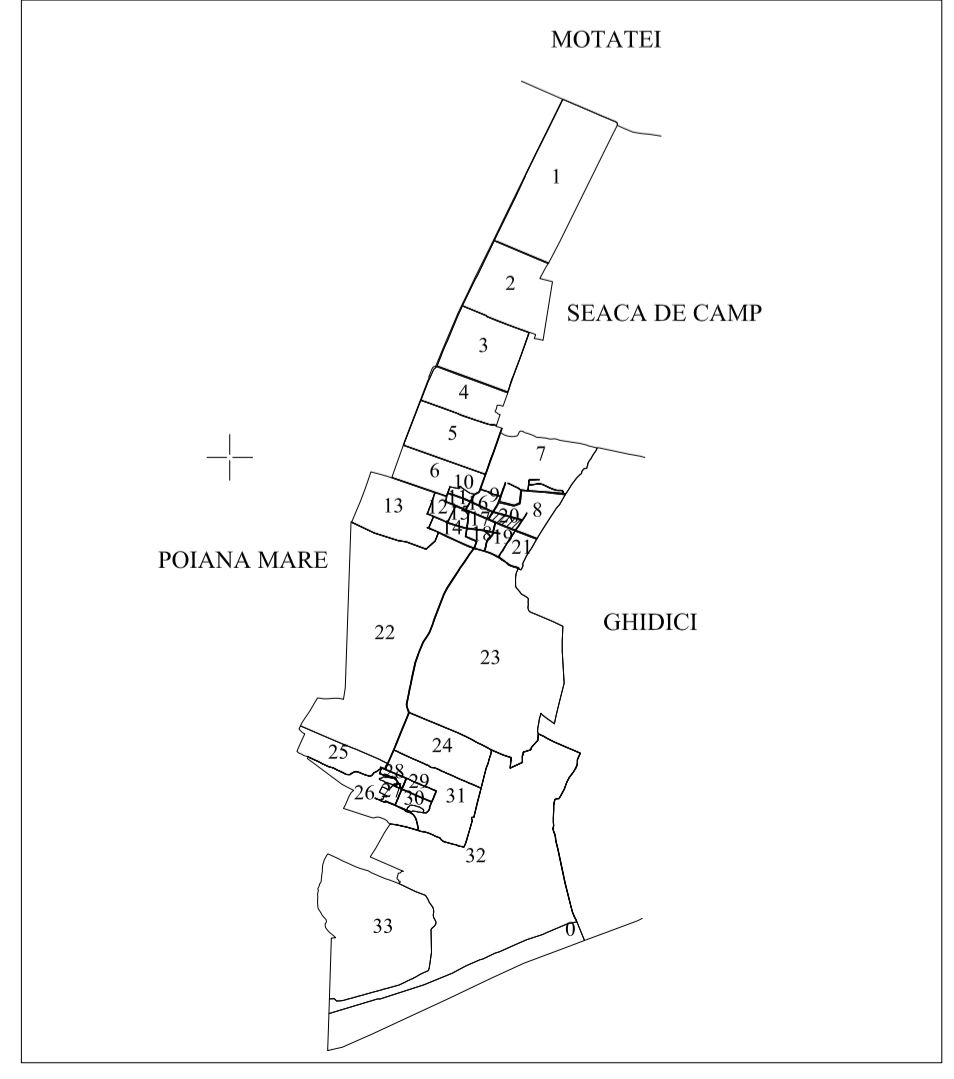

PLAN CADASTRAL

UAT PISCU VECHI- Judetul Dolj- Sector cadastral 20

Scara 1:2000, Sistem de proiectie STEREO 70

- Legenda**
- Limita judet
 - . - . - Limita UAT
 - Limita intravilan
 - Limita sector cadastral
 - Limita tarla
 - T7 Numar tarla
 - 20 Numar sector
 - 9850 Identificator Imobil

SCHITA CU DISPUNEREA SECTOARELOR CADASTRALE

EXECUTANT:
S.C. T.C.P. PROIECT S.R.L.

Data intocmirii planului cadastral
21.05.2025

"Spre publicare"