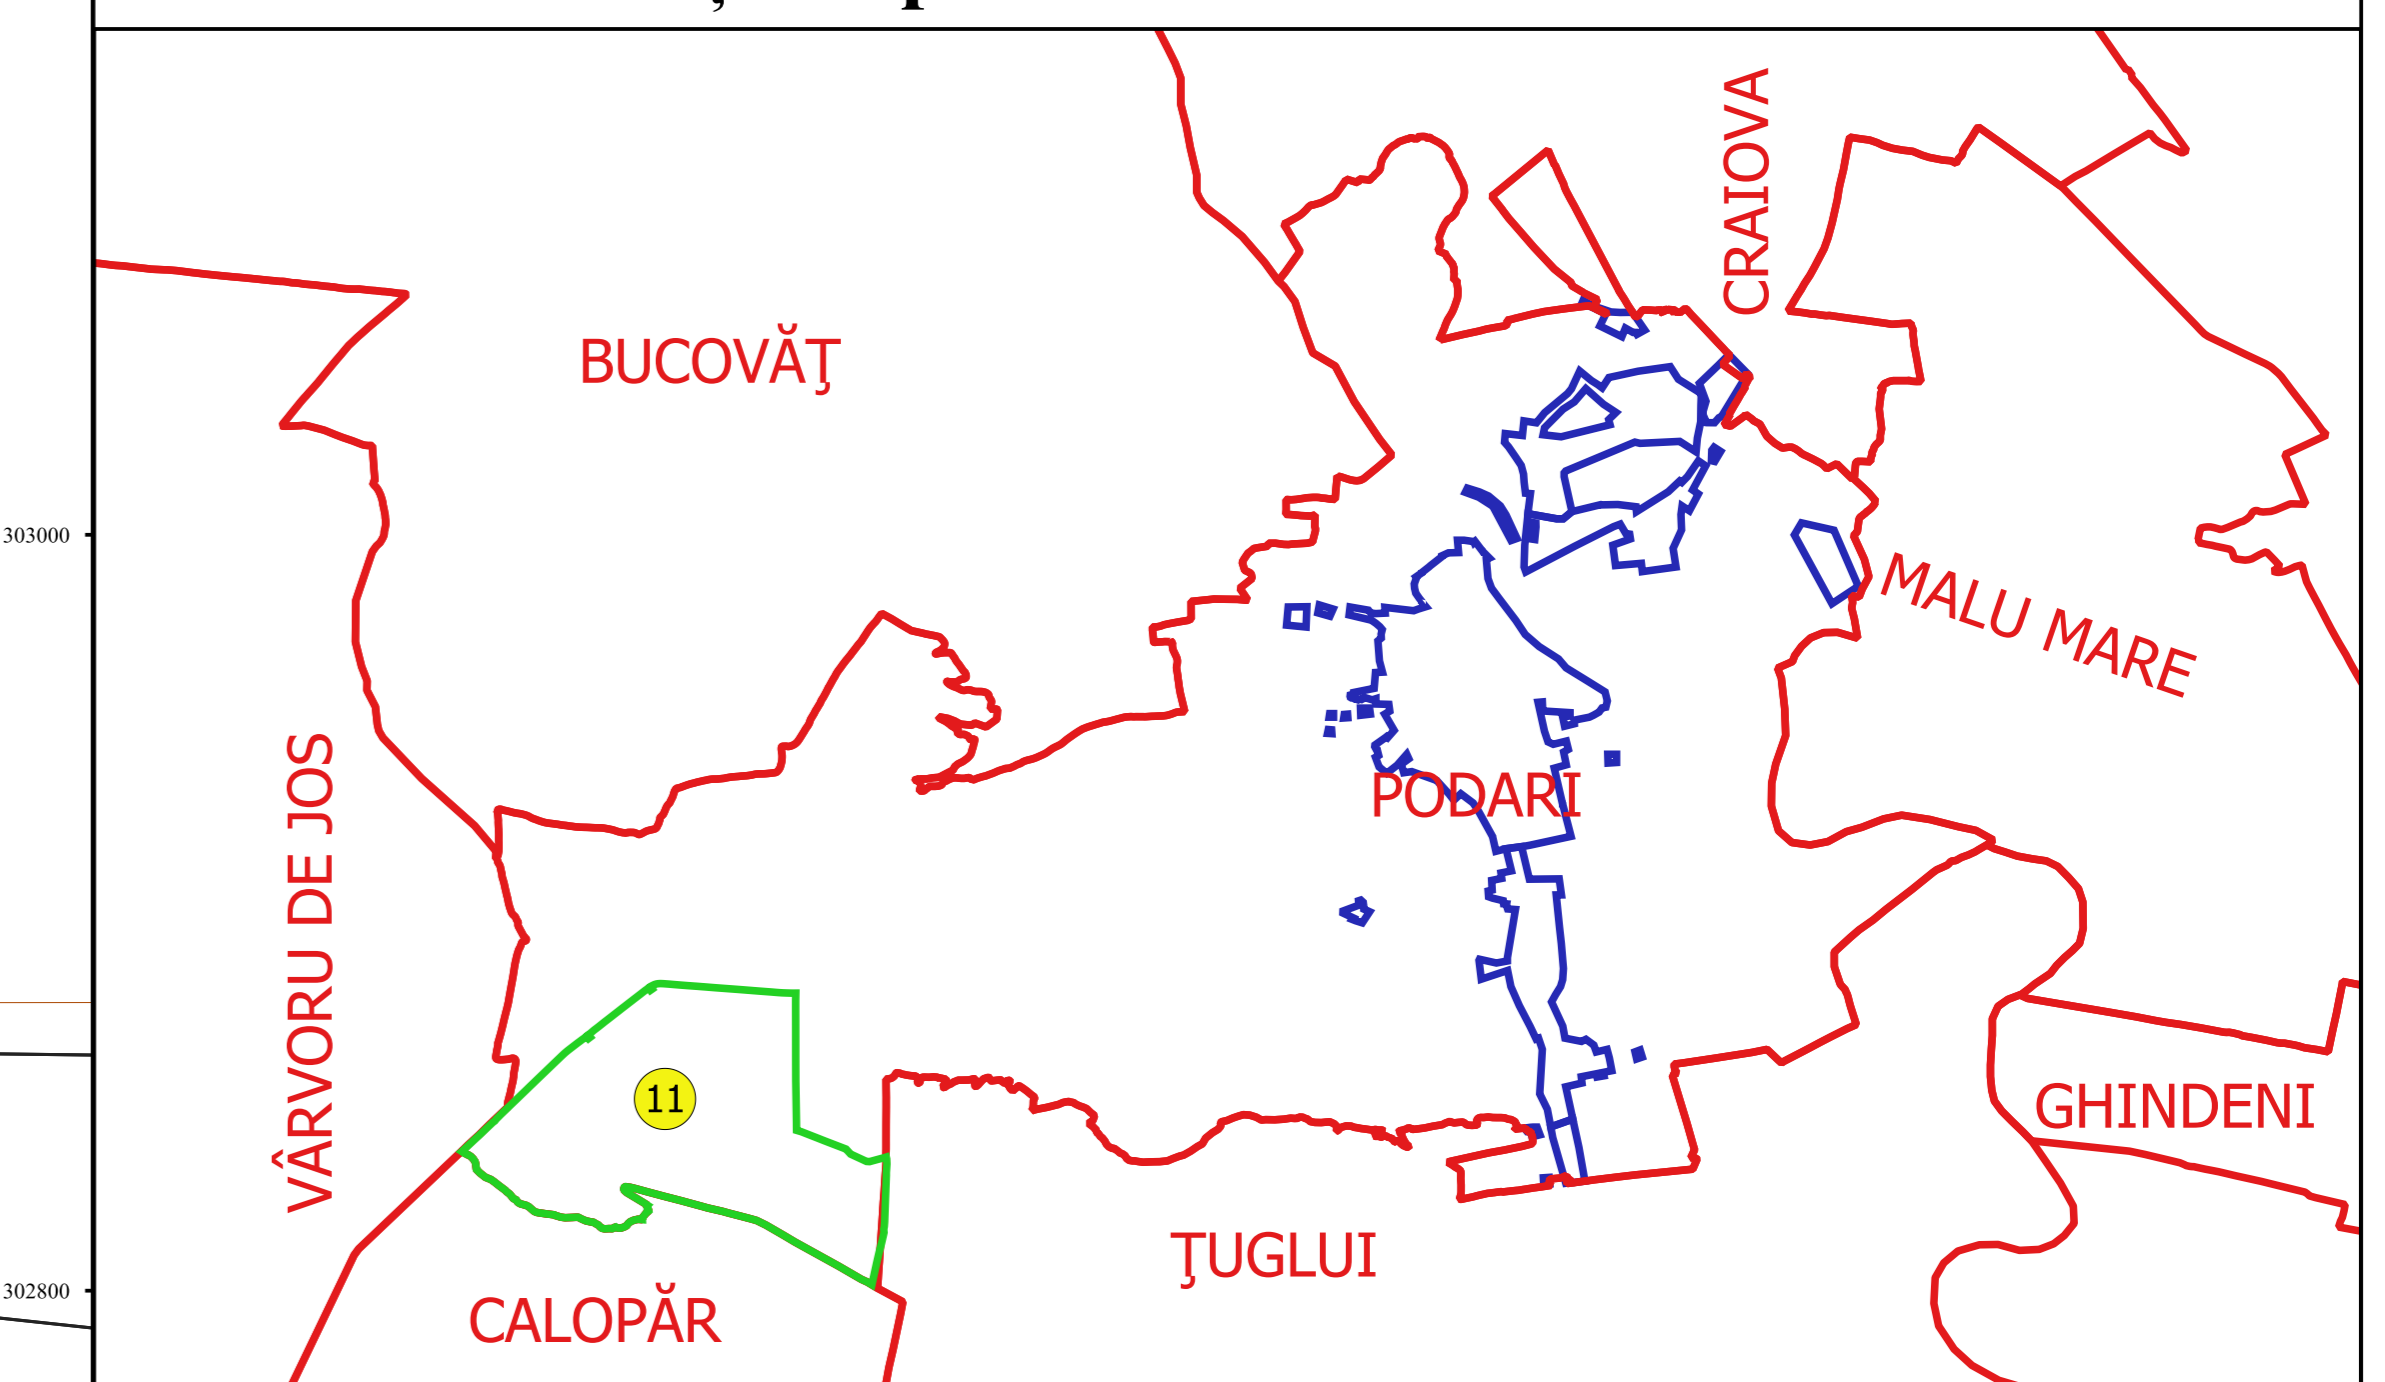

Schița dispunerii sectorului cadastral