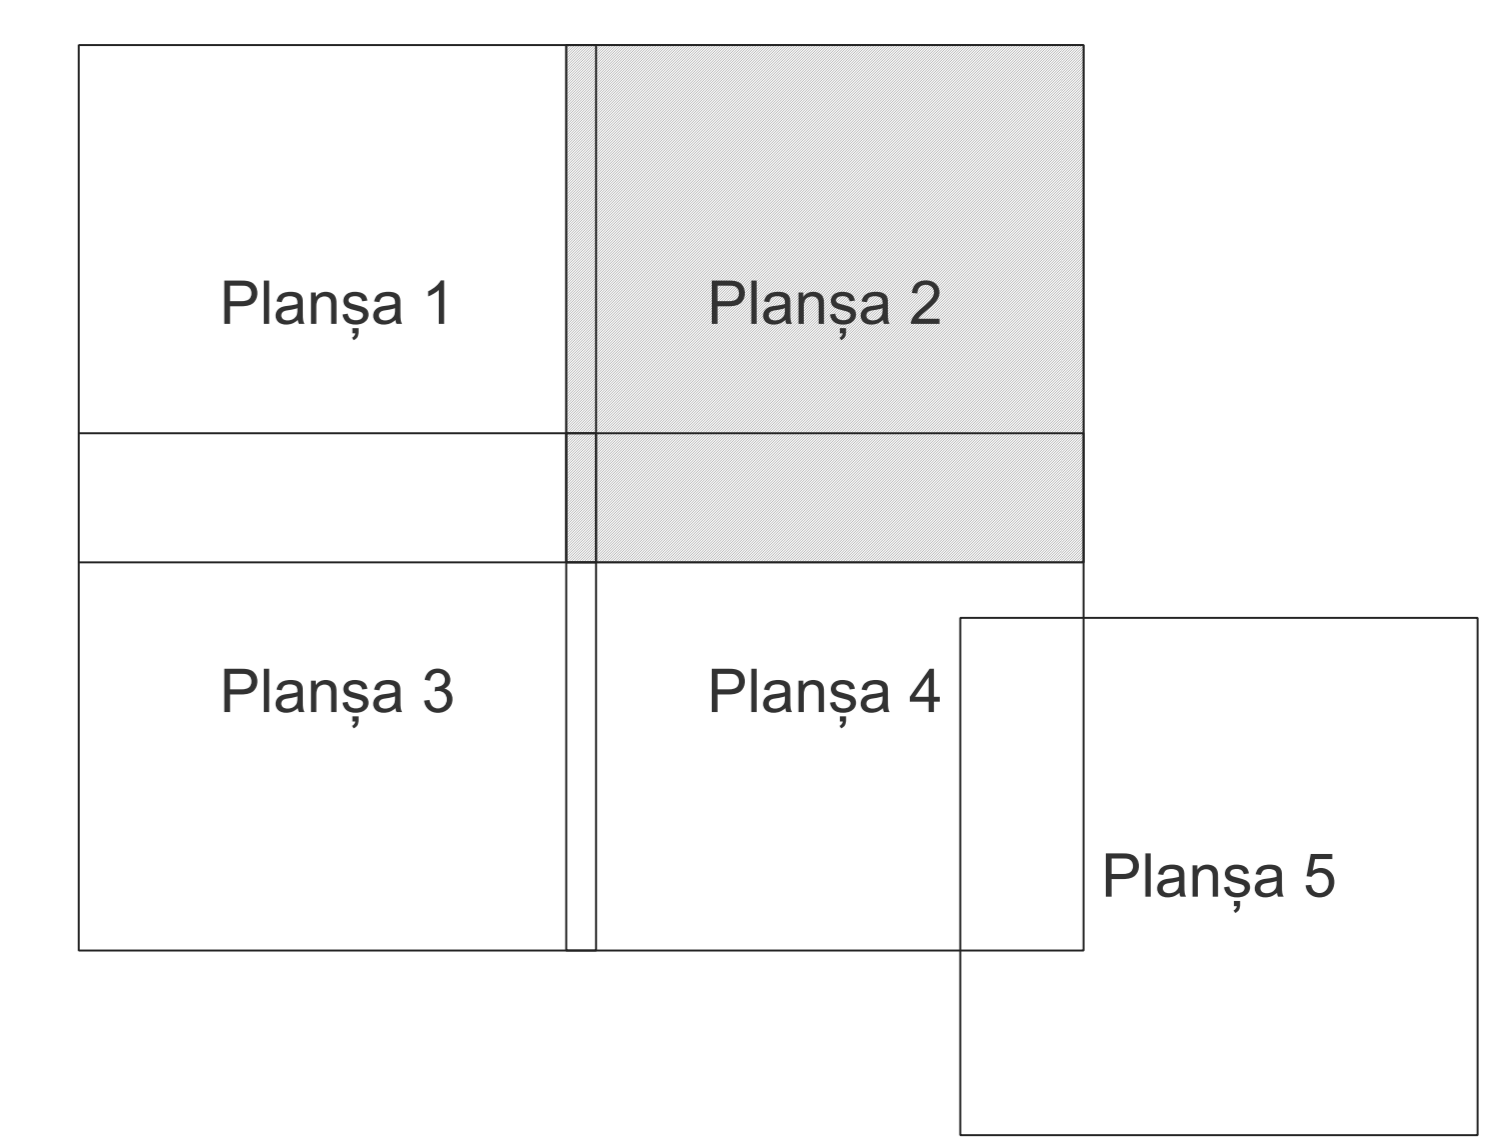

PLAN CADASTRAL
JUDEȚ DOLJ, UAT PODARI
Sectorul Cadastral 11
Spre publicare
Scara 1:2000
Sistem de proiecție "STEREO '70"
- Planșa 2 -

Schița de racordare a planșelor