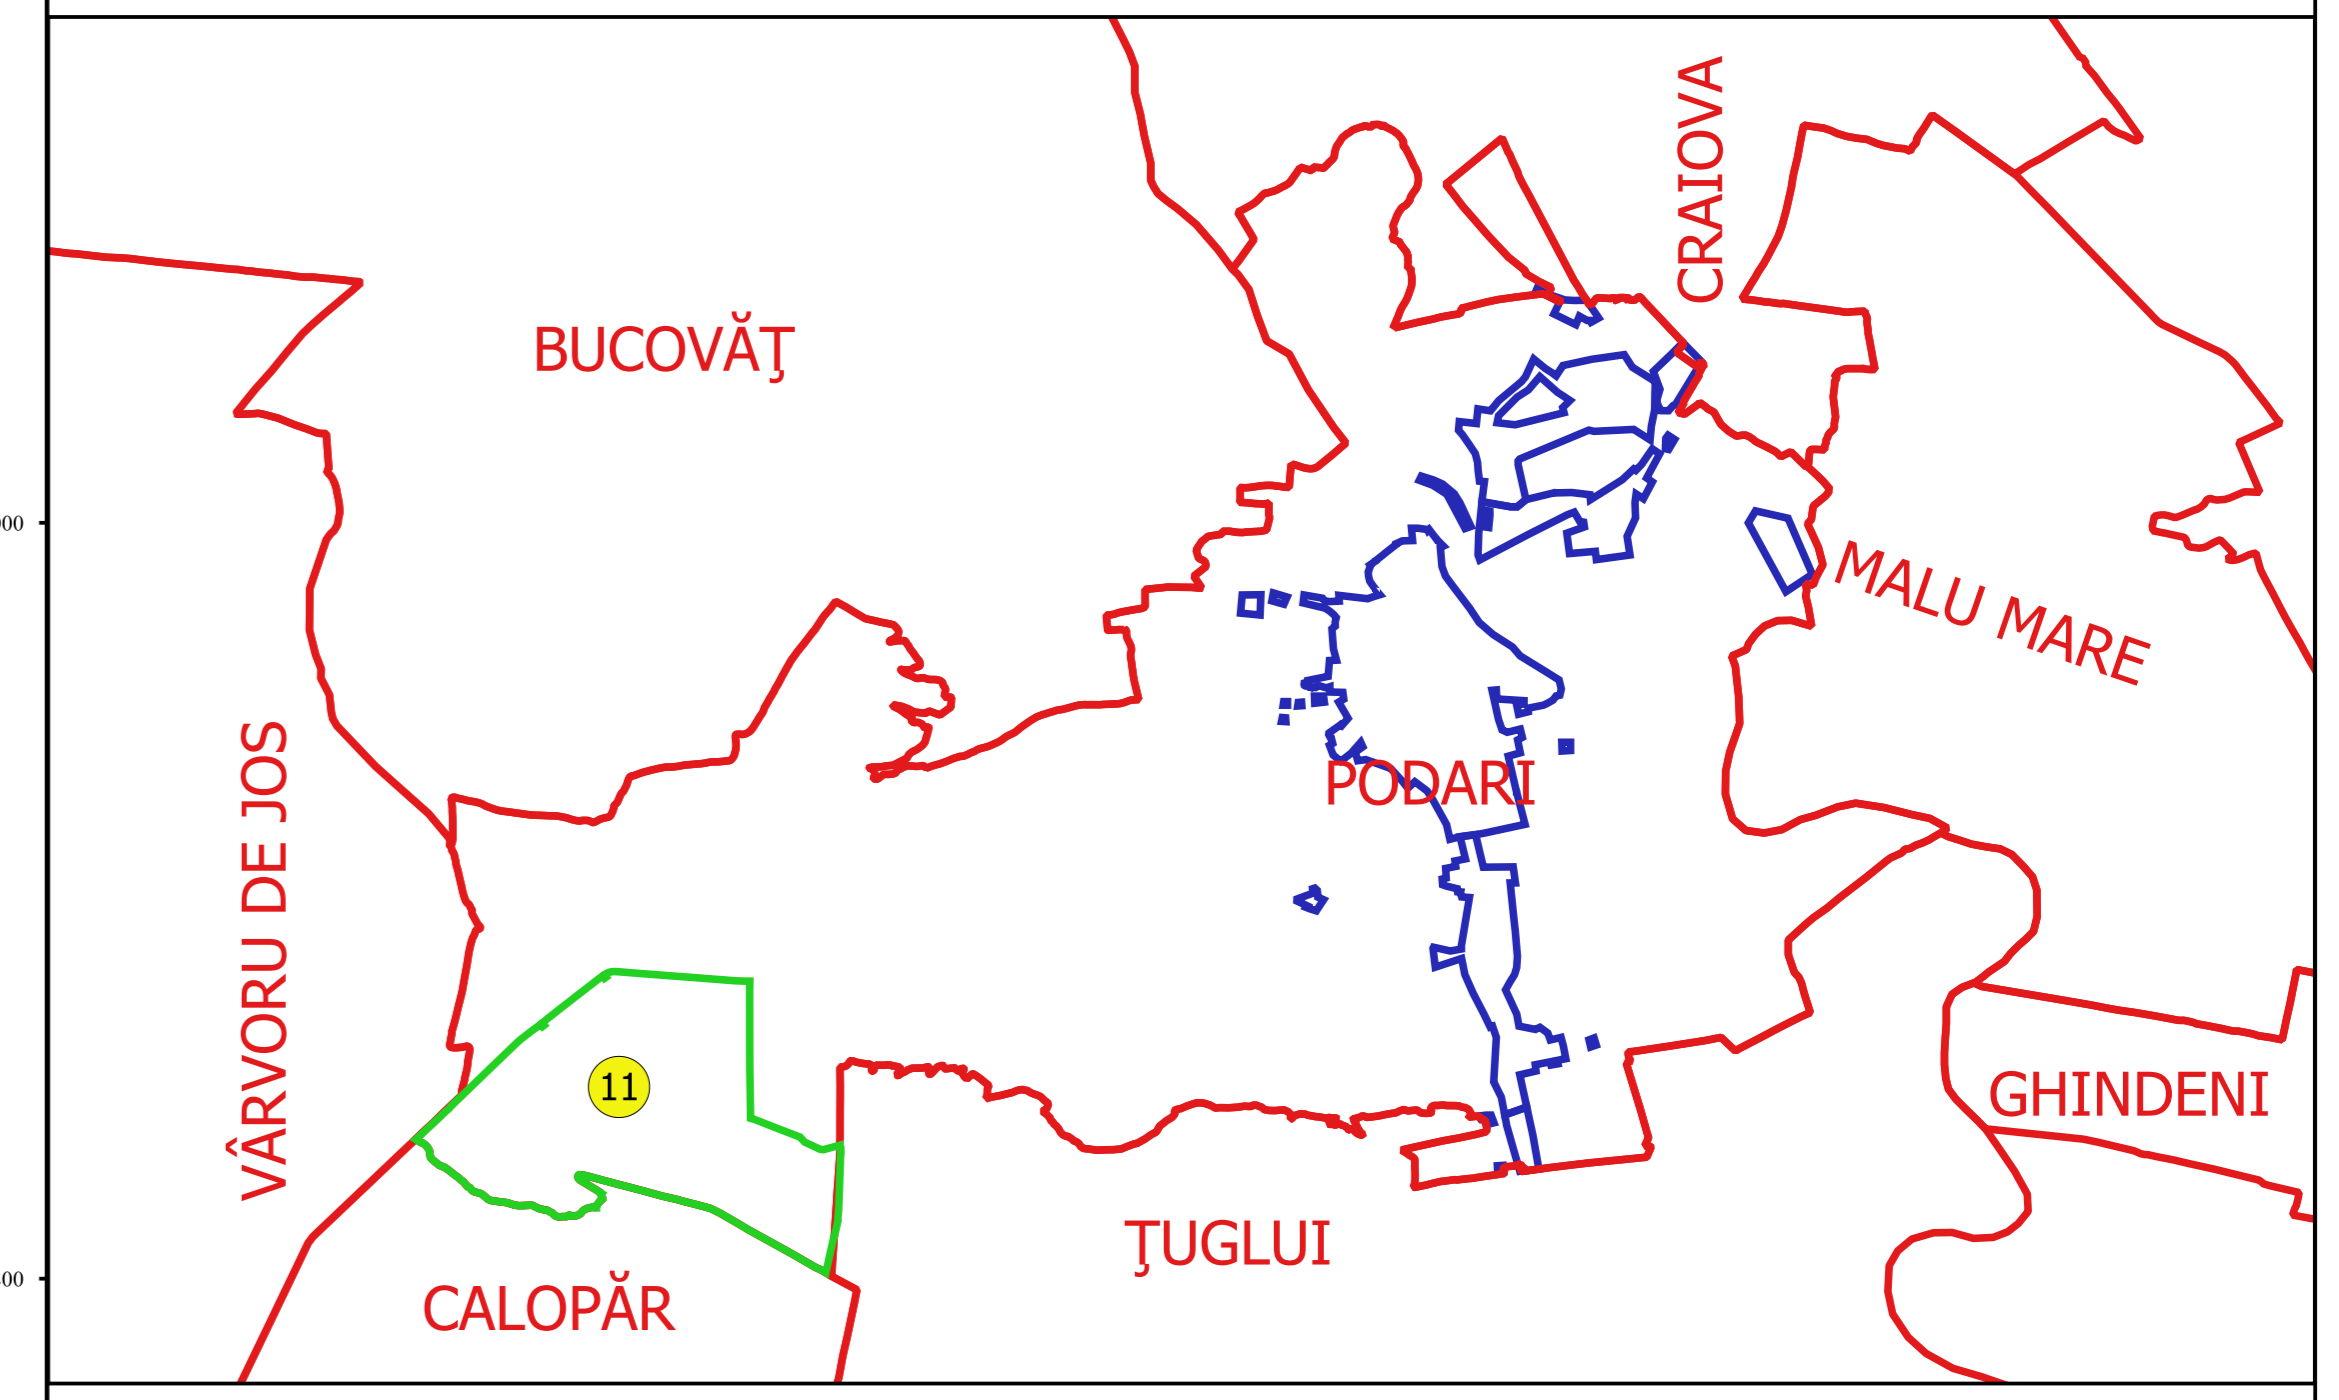

Schița dispunerii sectorului cadastral