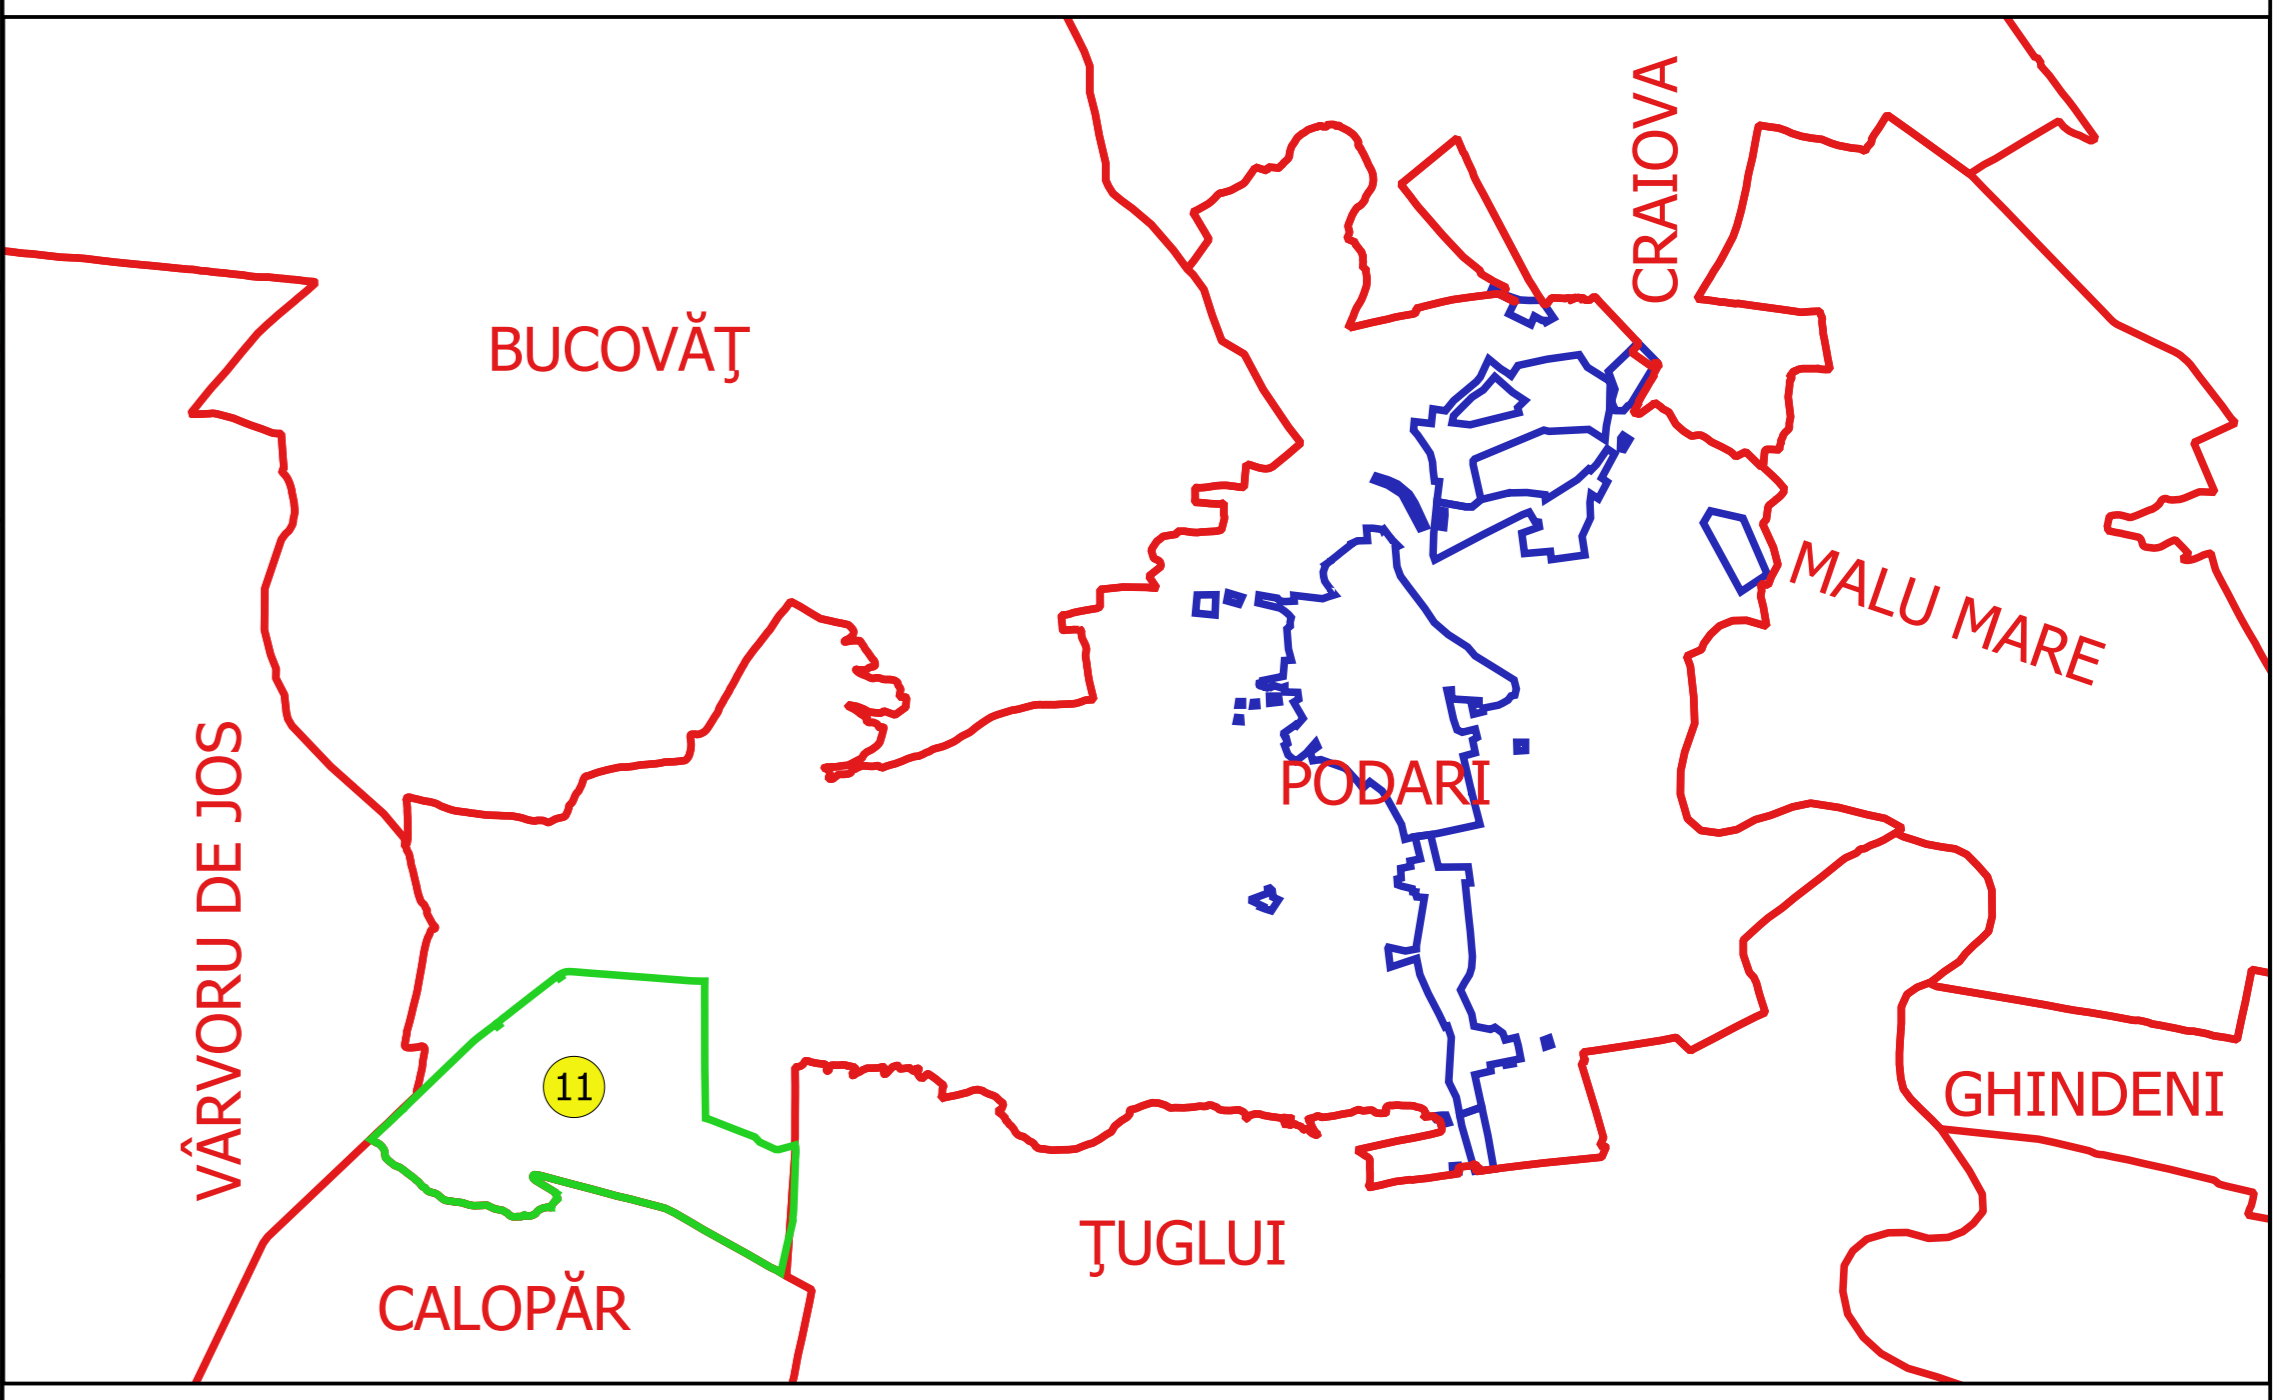

Schița dispunerii sectorului cadastral

Proiectant
Ing. GEORGHE CĂSTRELI
Ing. FLORENTIN
11/11/2018