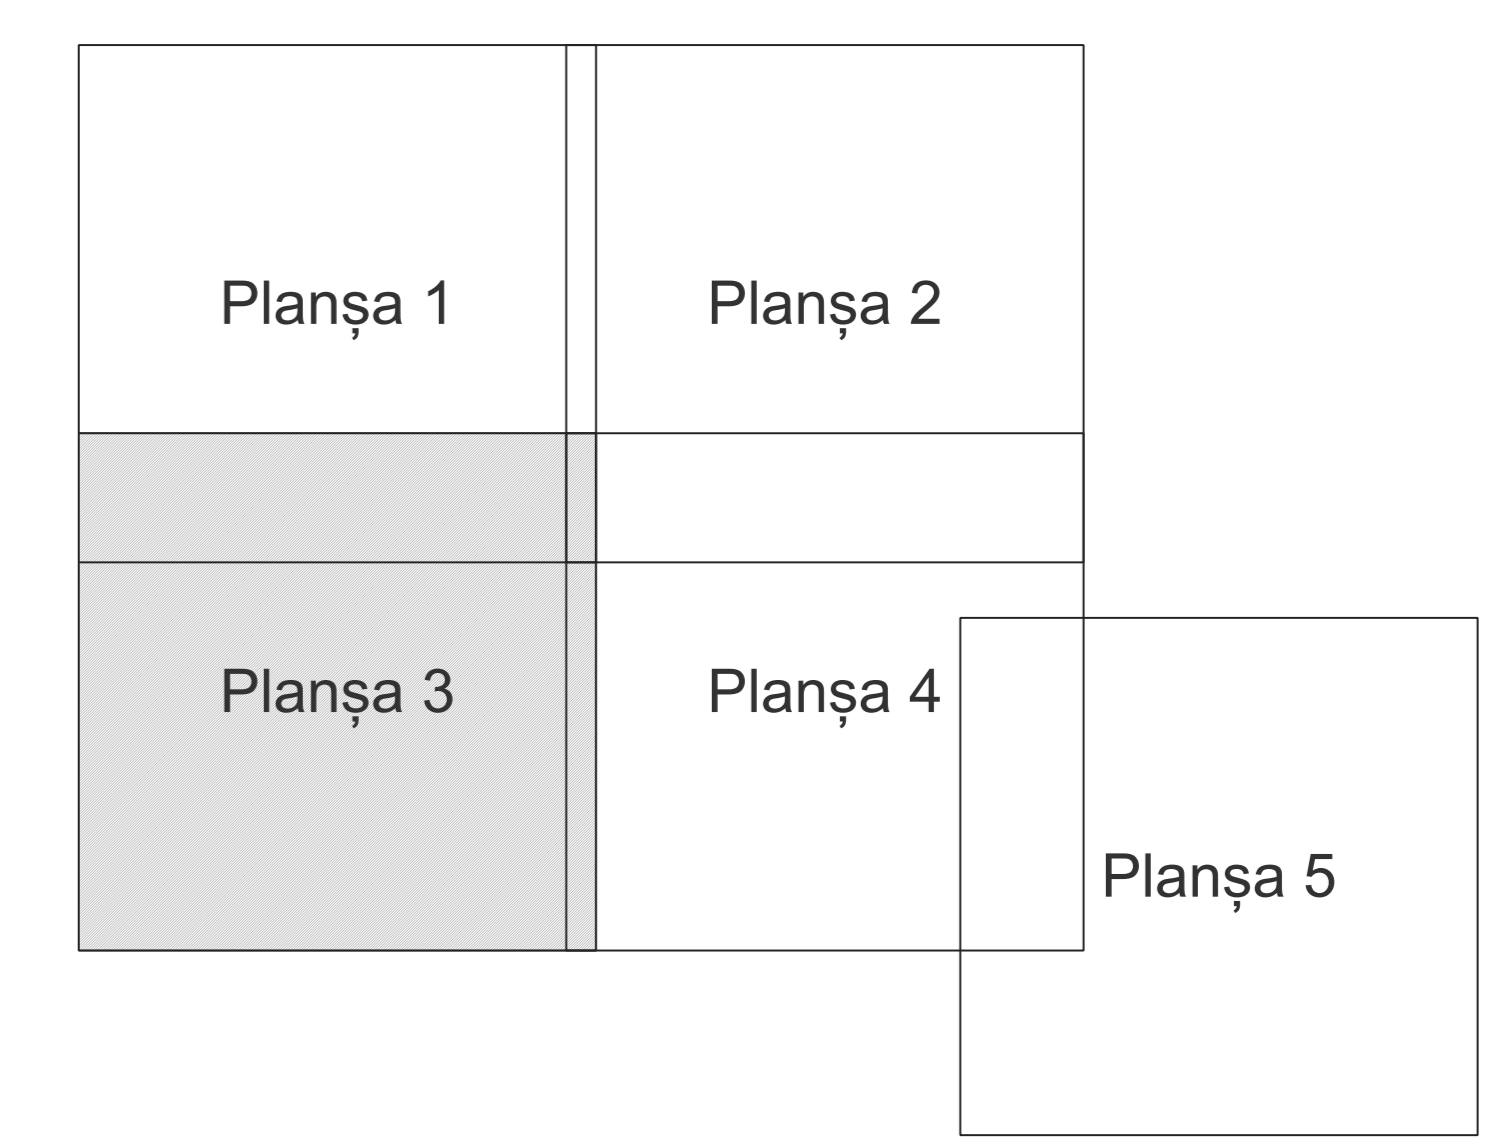

**PLAN CADASTRAL**  
**JUDEȚ DOLJ, UAT PODARI**  
**Sectorul Cadastral 11**  
**Spre publicare**  
**Scara 1:2000**  
**Sistem de proiecție "STEREO '70"**  
**- Planșa 3 -**

**Schița de racordare a planșelor**

- Legendă**
- Limită sector
  - Limită UAT
  - Limită intravilan
  - Limită imobil
  - Limită construcții
  - Limită tarla
  - 11 Număr sector
  - 7716 Număr imobil
  - 7716-C1 Număr construcții
  - 77 Număr tarla
  - Dj 1816 Toponimie