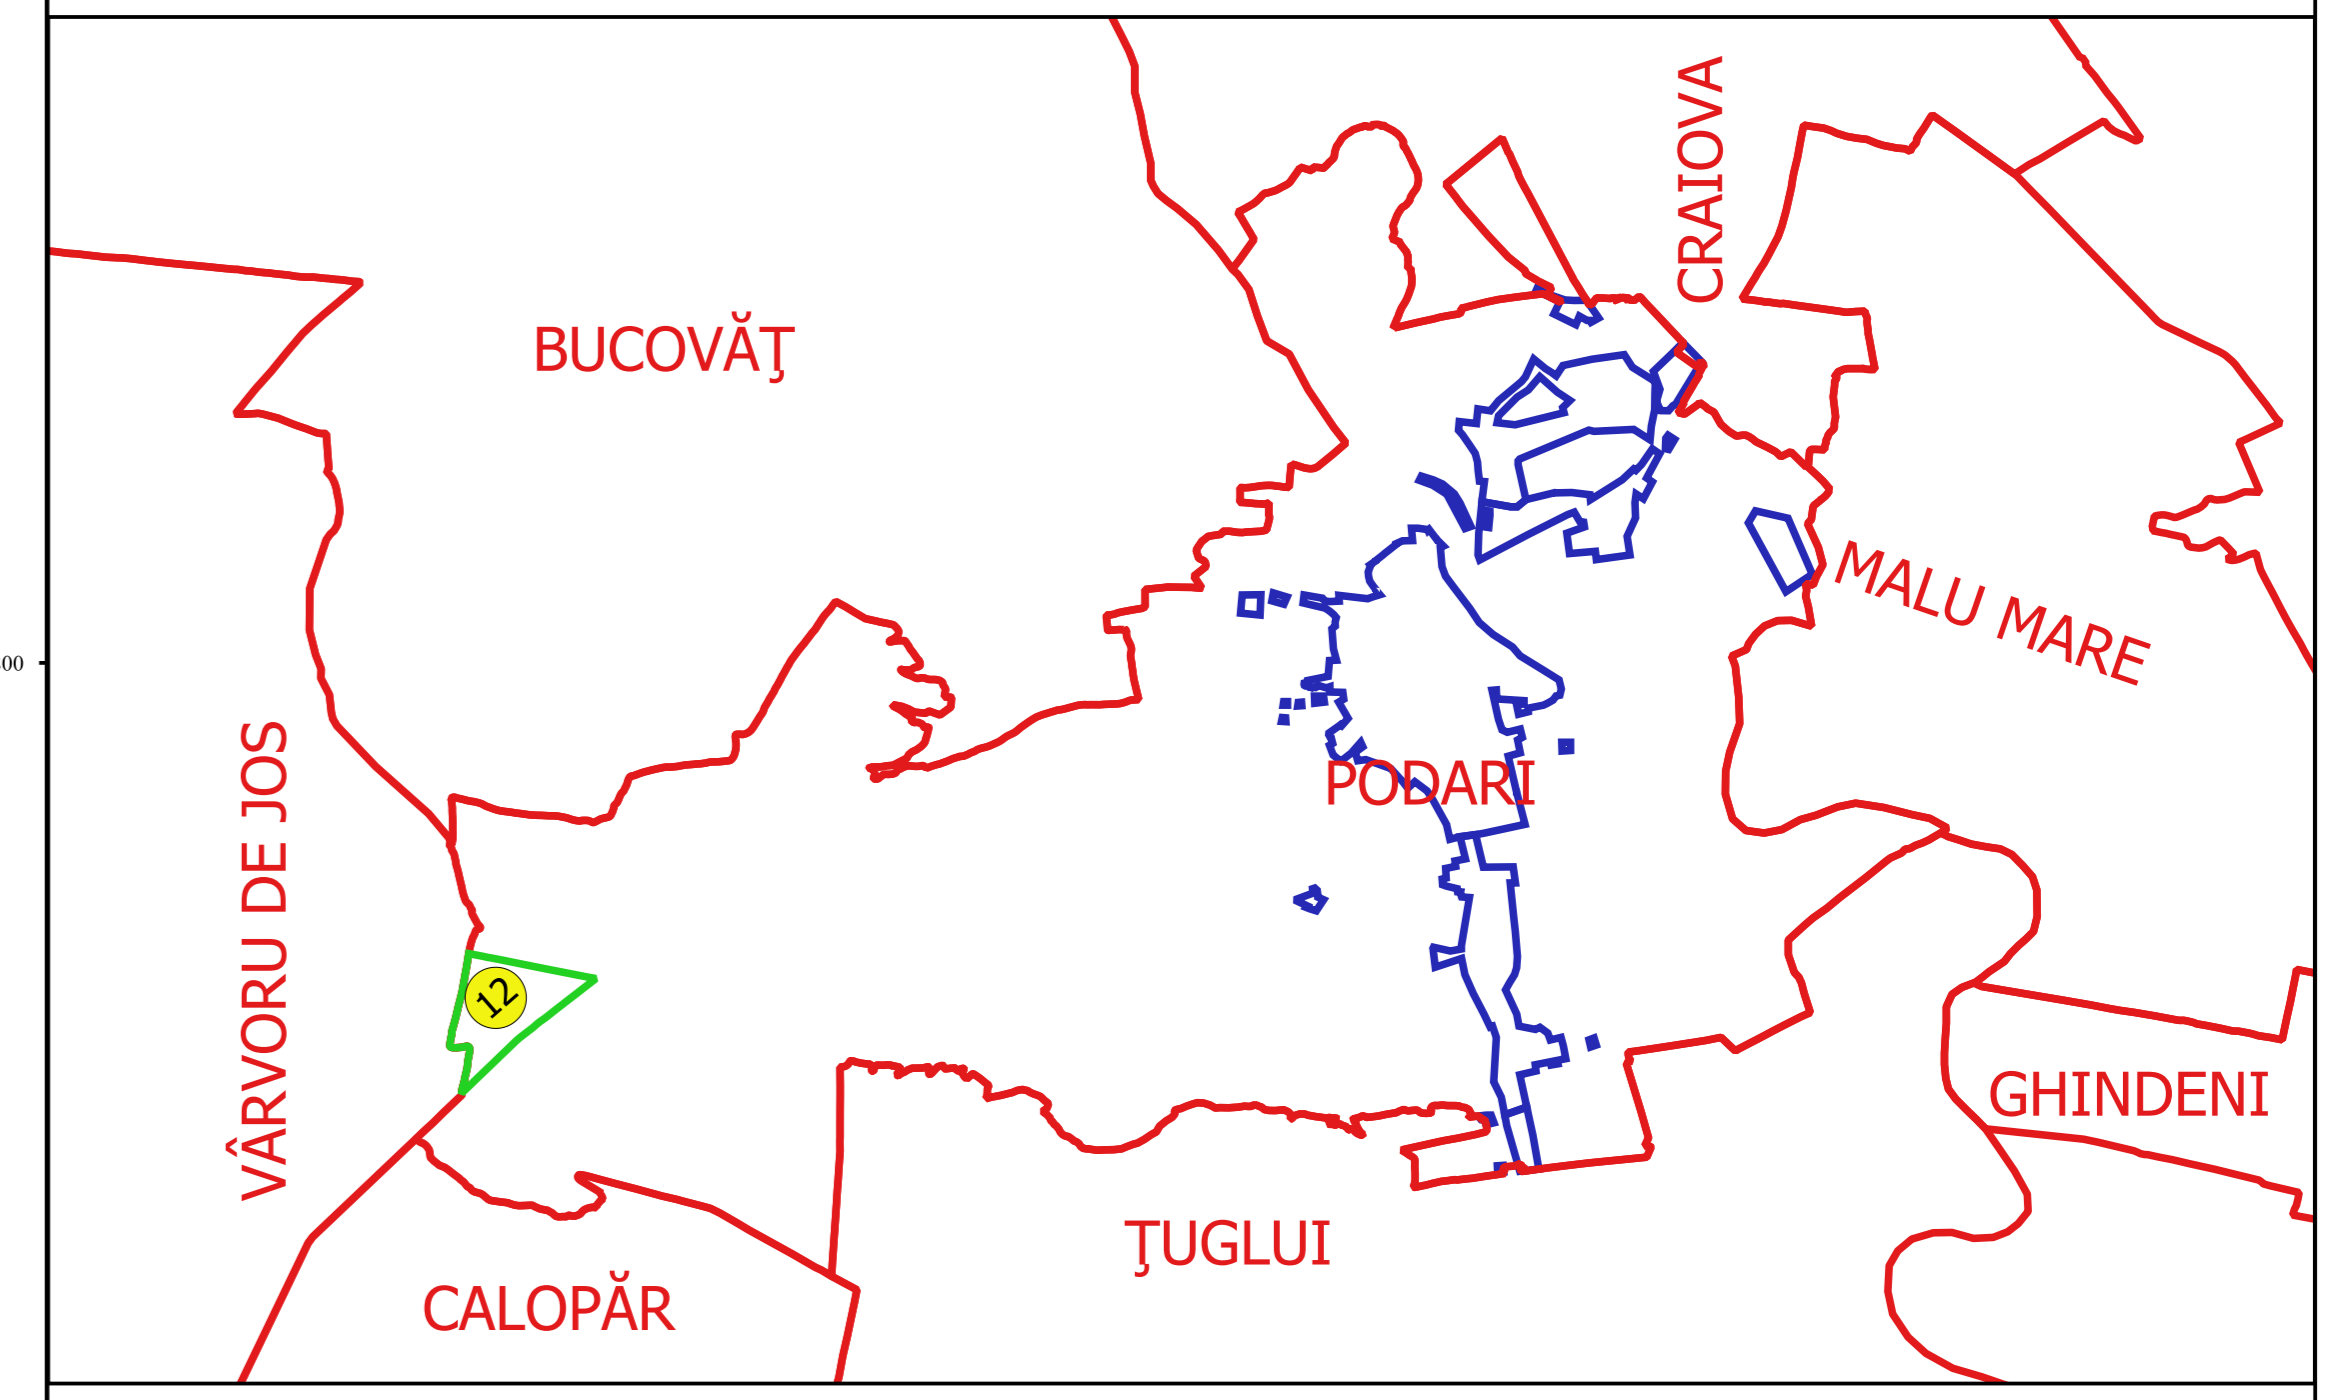

PLAN CADASTRAL
JUDEȚ DOLJ, UAT PODARI
Sectorul Cadastral 12
Spre publicare
Scara 1:2000
Sistem de proiecție "STEREO '70"
- Planșa 1 -

Schița de racordare a planșelor

- Legendă**
- Limită sector
 - Limită UAT
 - Limită intravilan
 - Limită imobil
 - Limită tarla
 - 12 Număr sector
 - 6694 Număr imobil
 - 68 Număr tarla
 - Dj 1816 Toponimie

Schița dispunerii sectorului cadastral

Proiectant
 Ing. GEORGHE CĂSTIUBĂ
 Ing. FLORENTIN
 11/2018