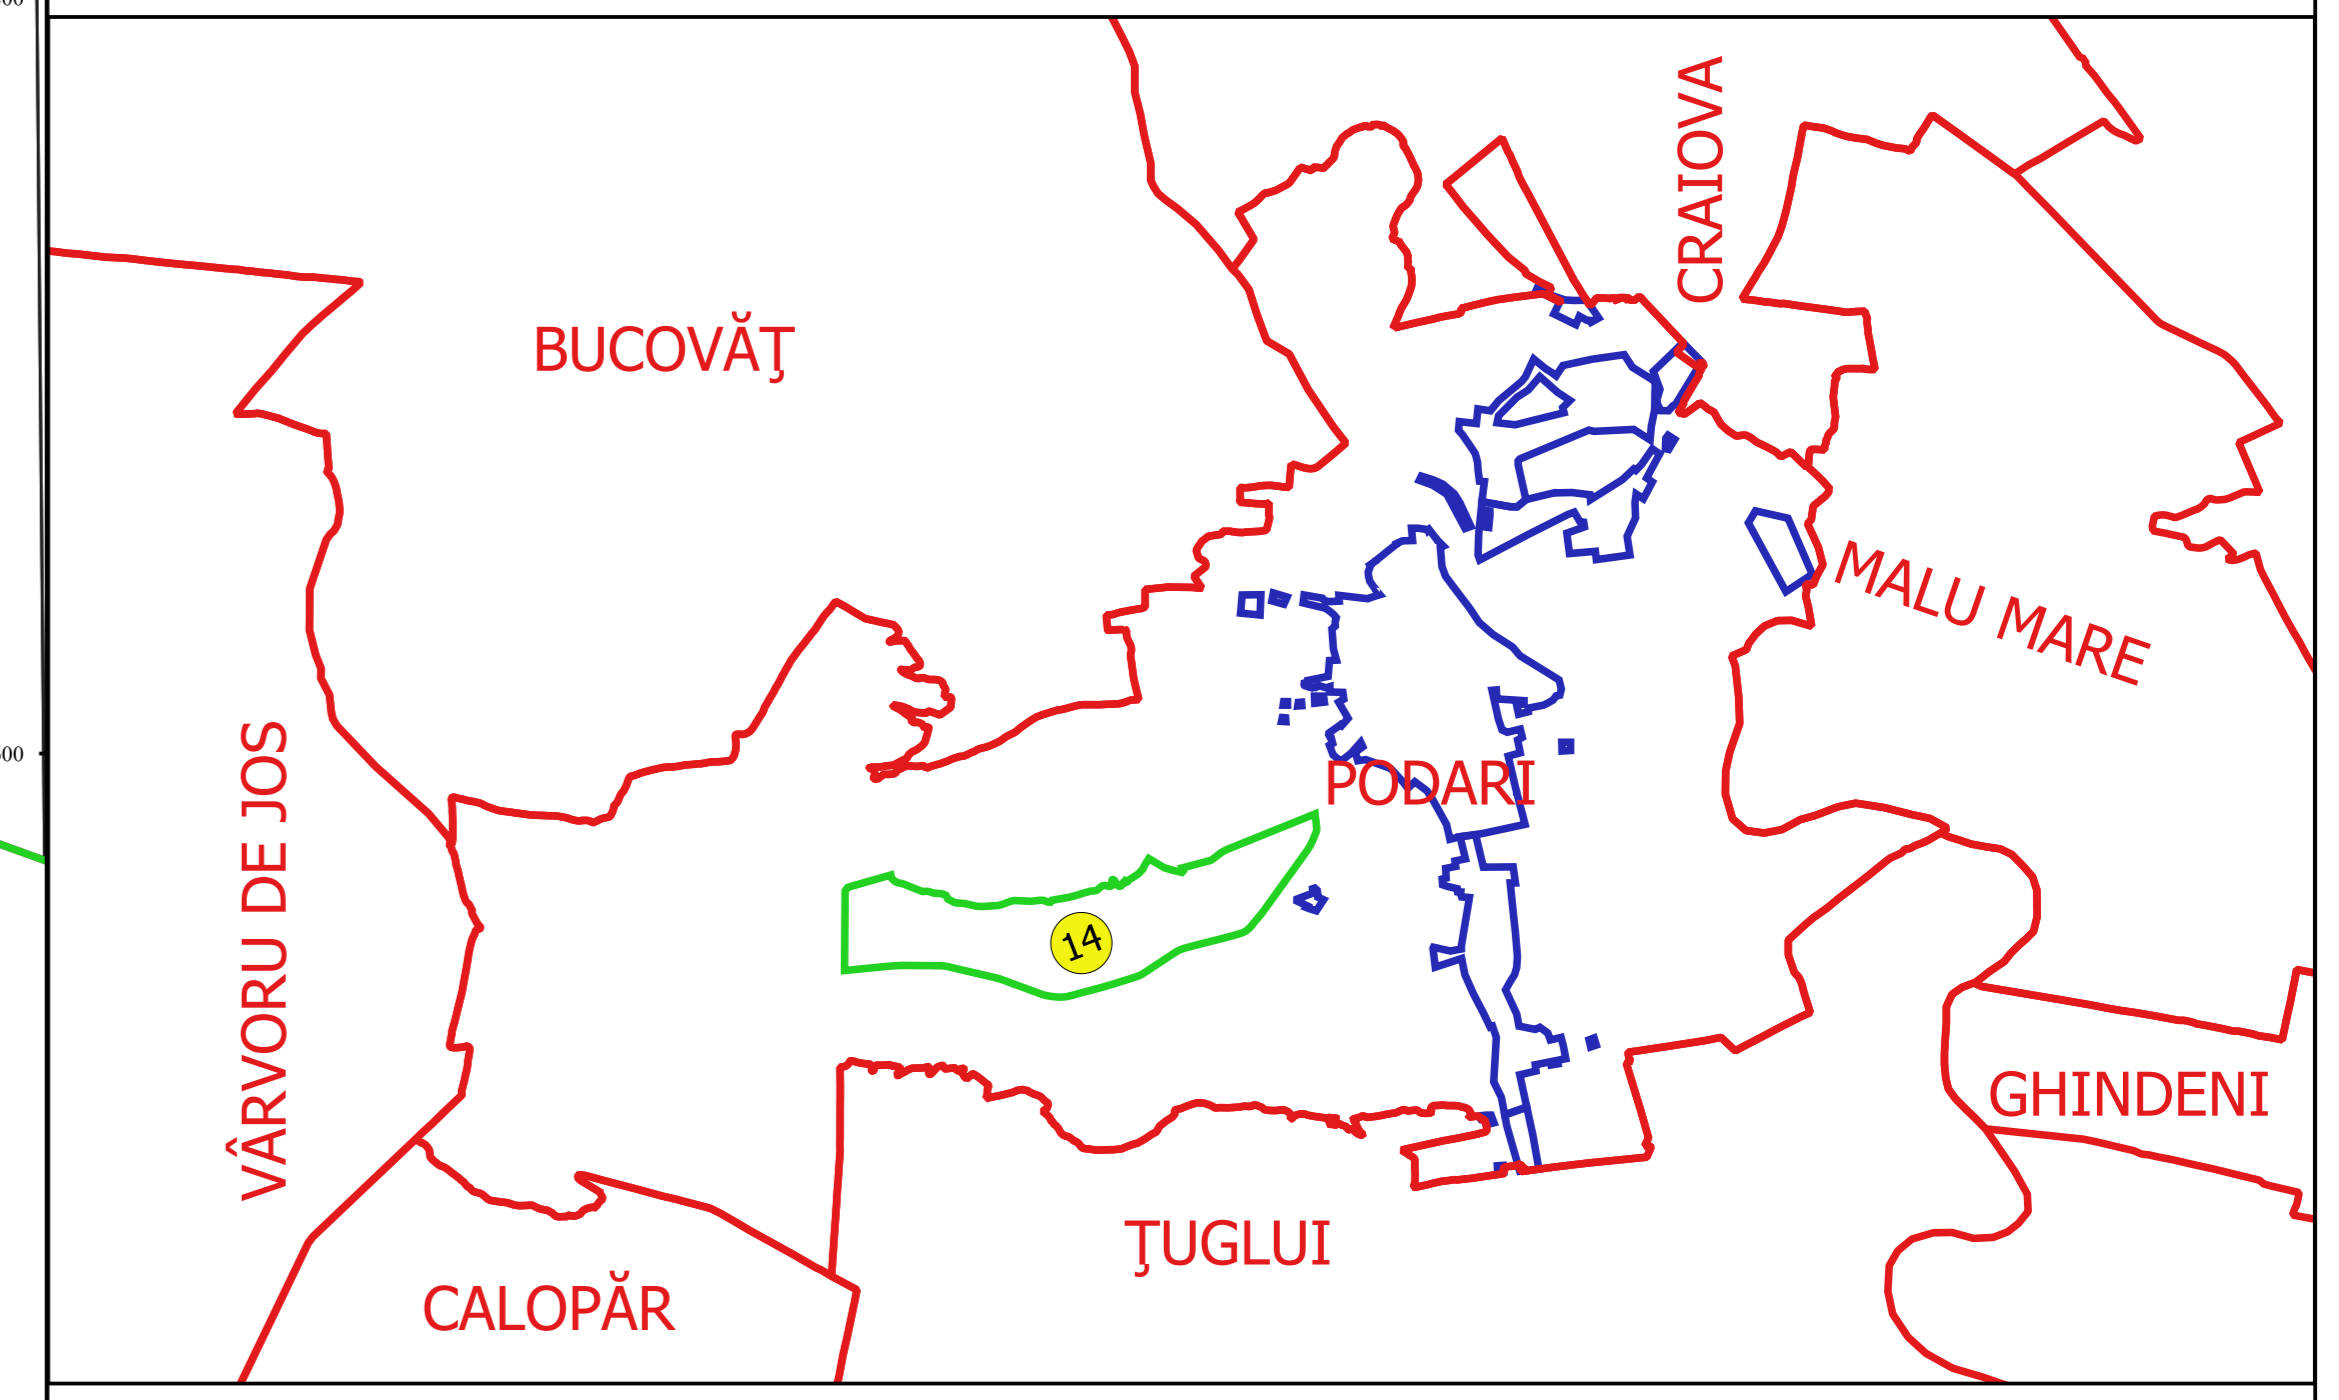

Schița dispunerii sectorului cadastral