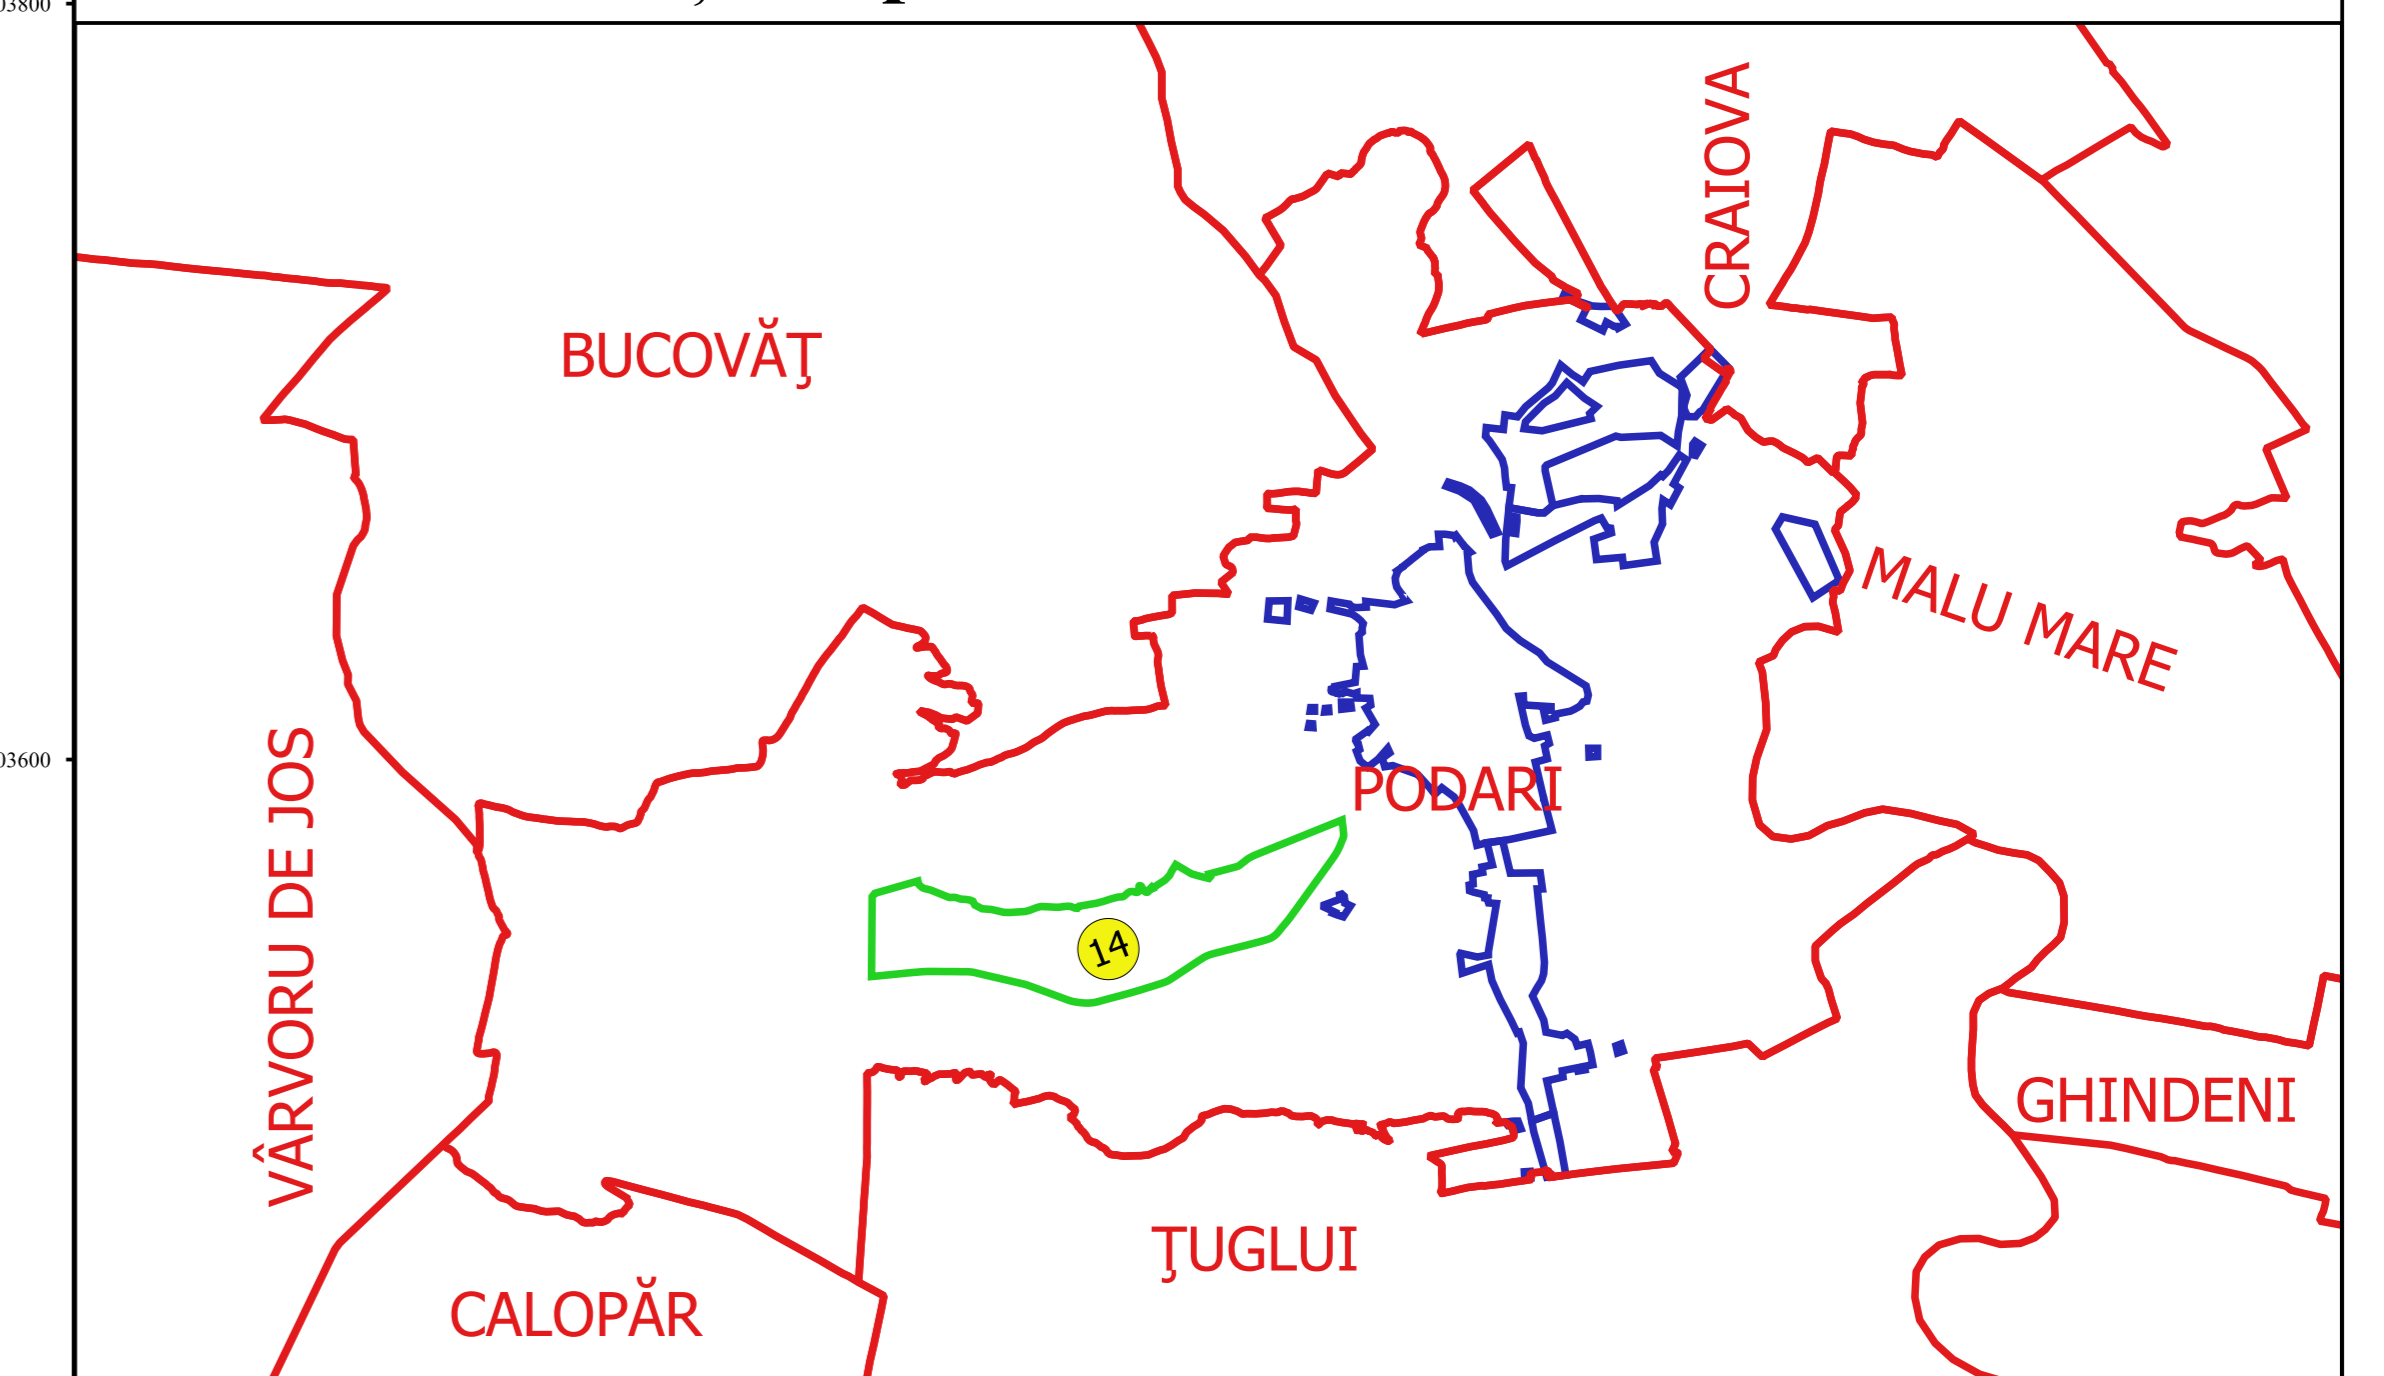

Schița dispunerii sectorului cadastral