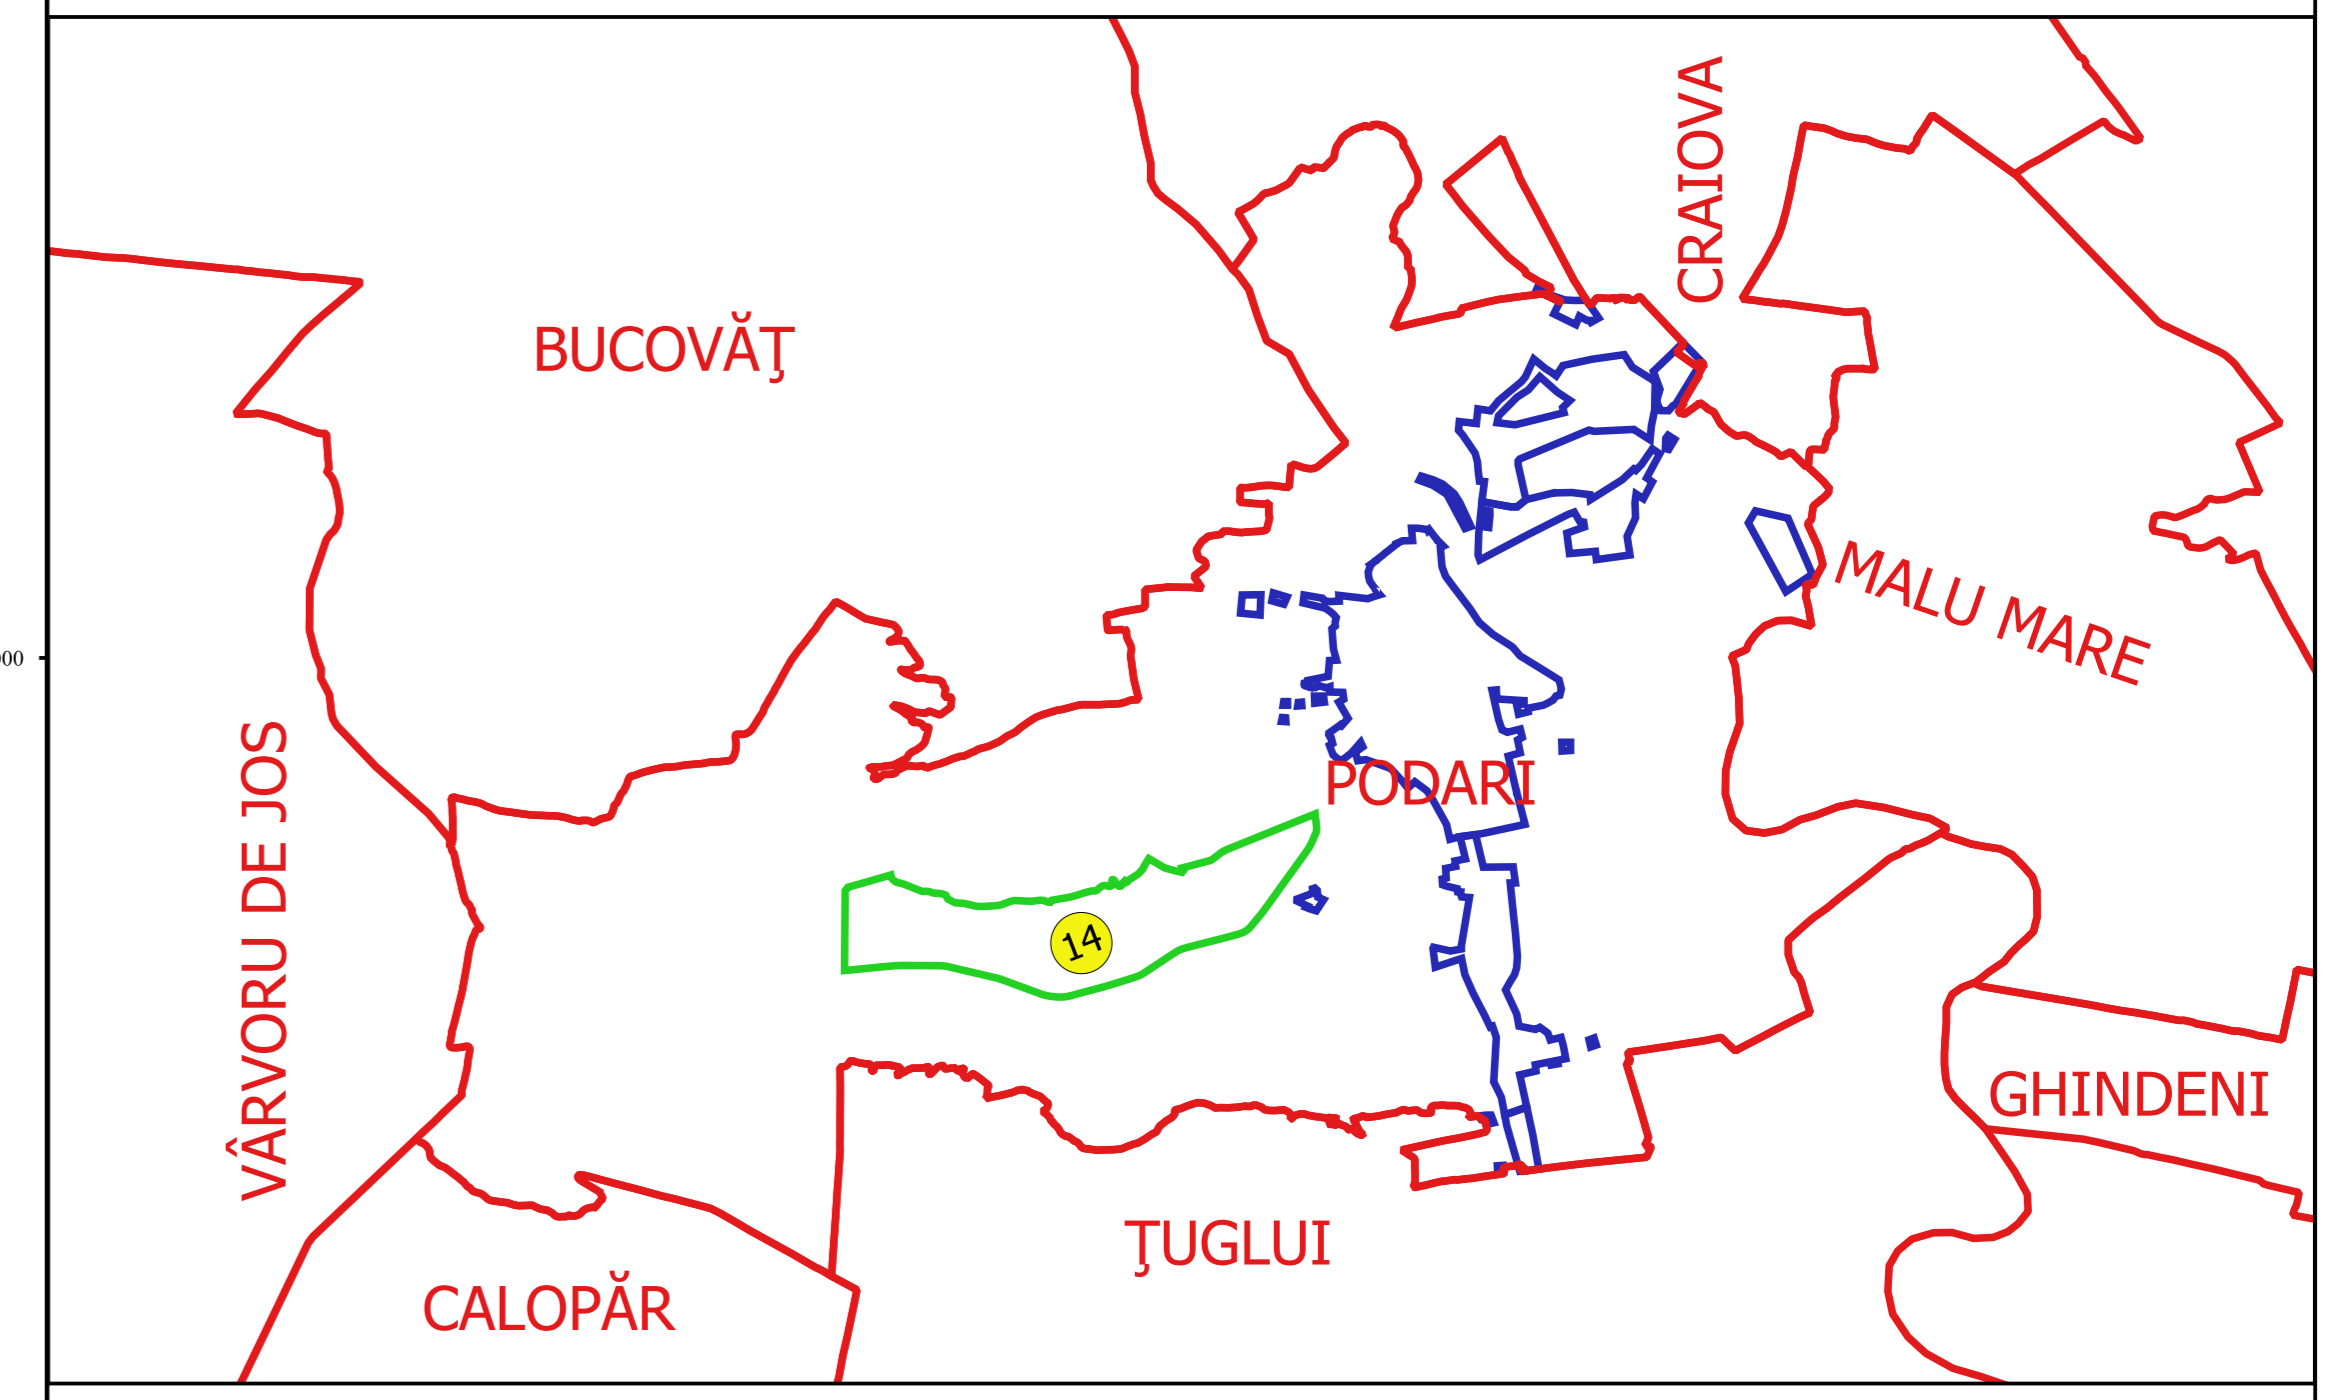

Schița dispunerii sectorului cadastral

Proiectant
SC. GEODEZICĂ CADASTRU SRL
Ing. T. B. C. CONSTANTIN
15.10.2018