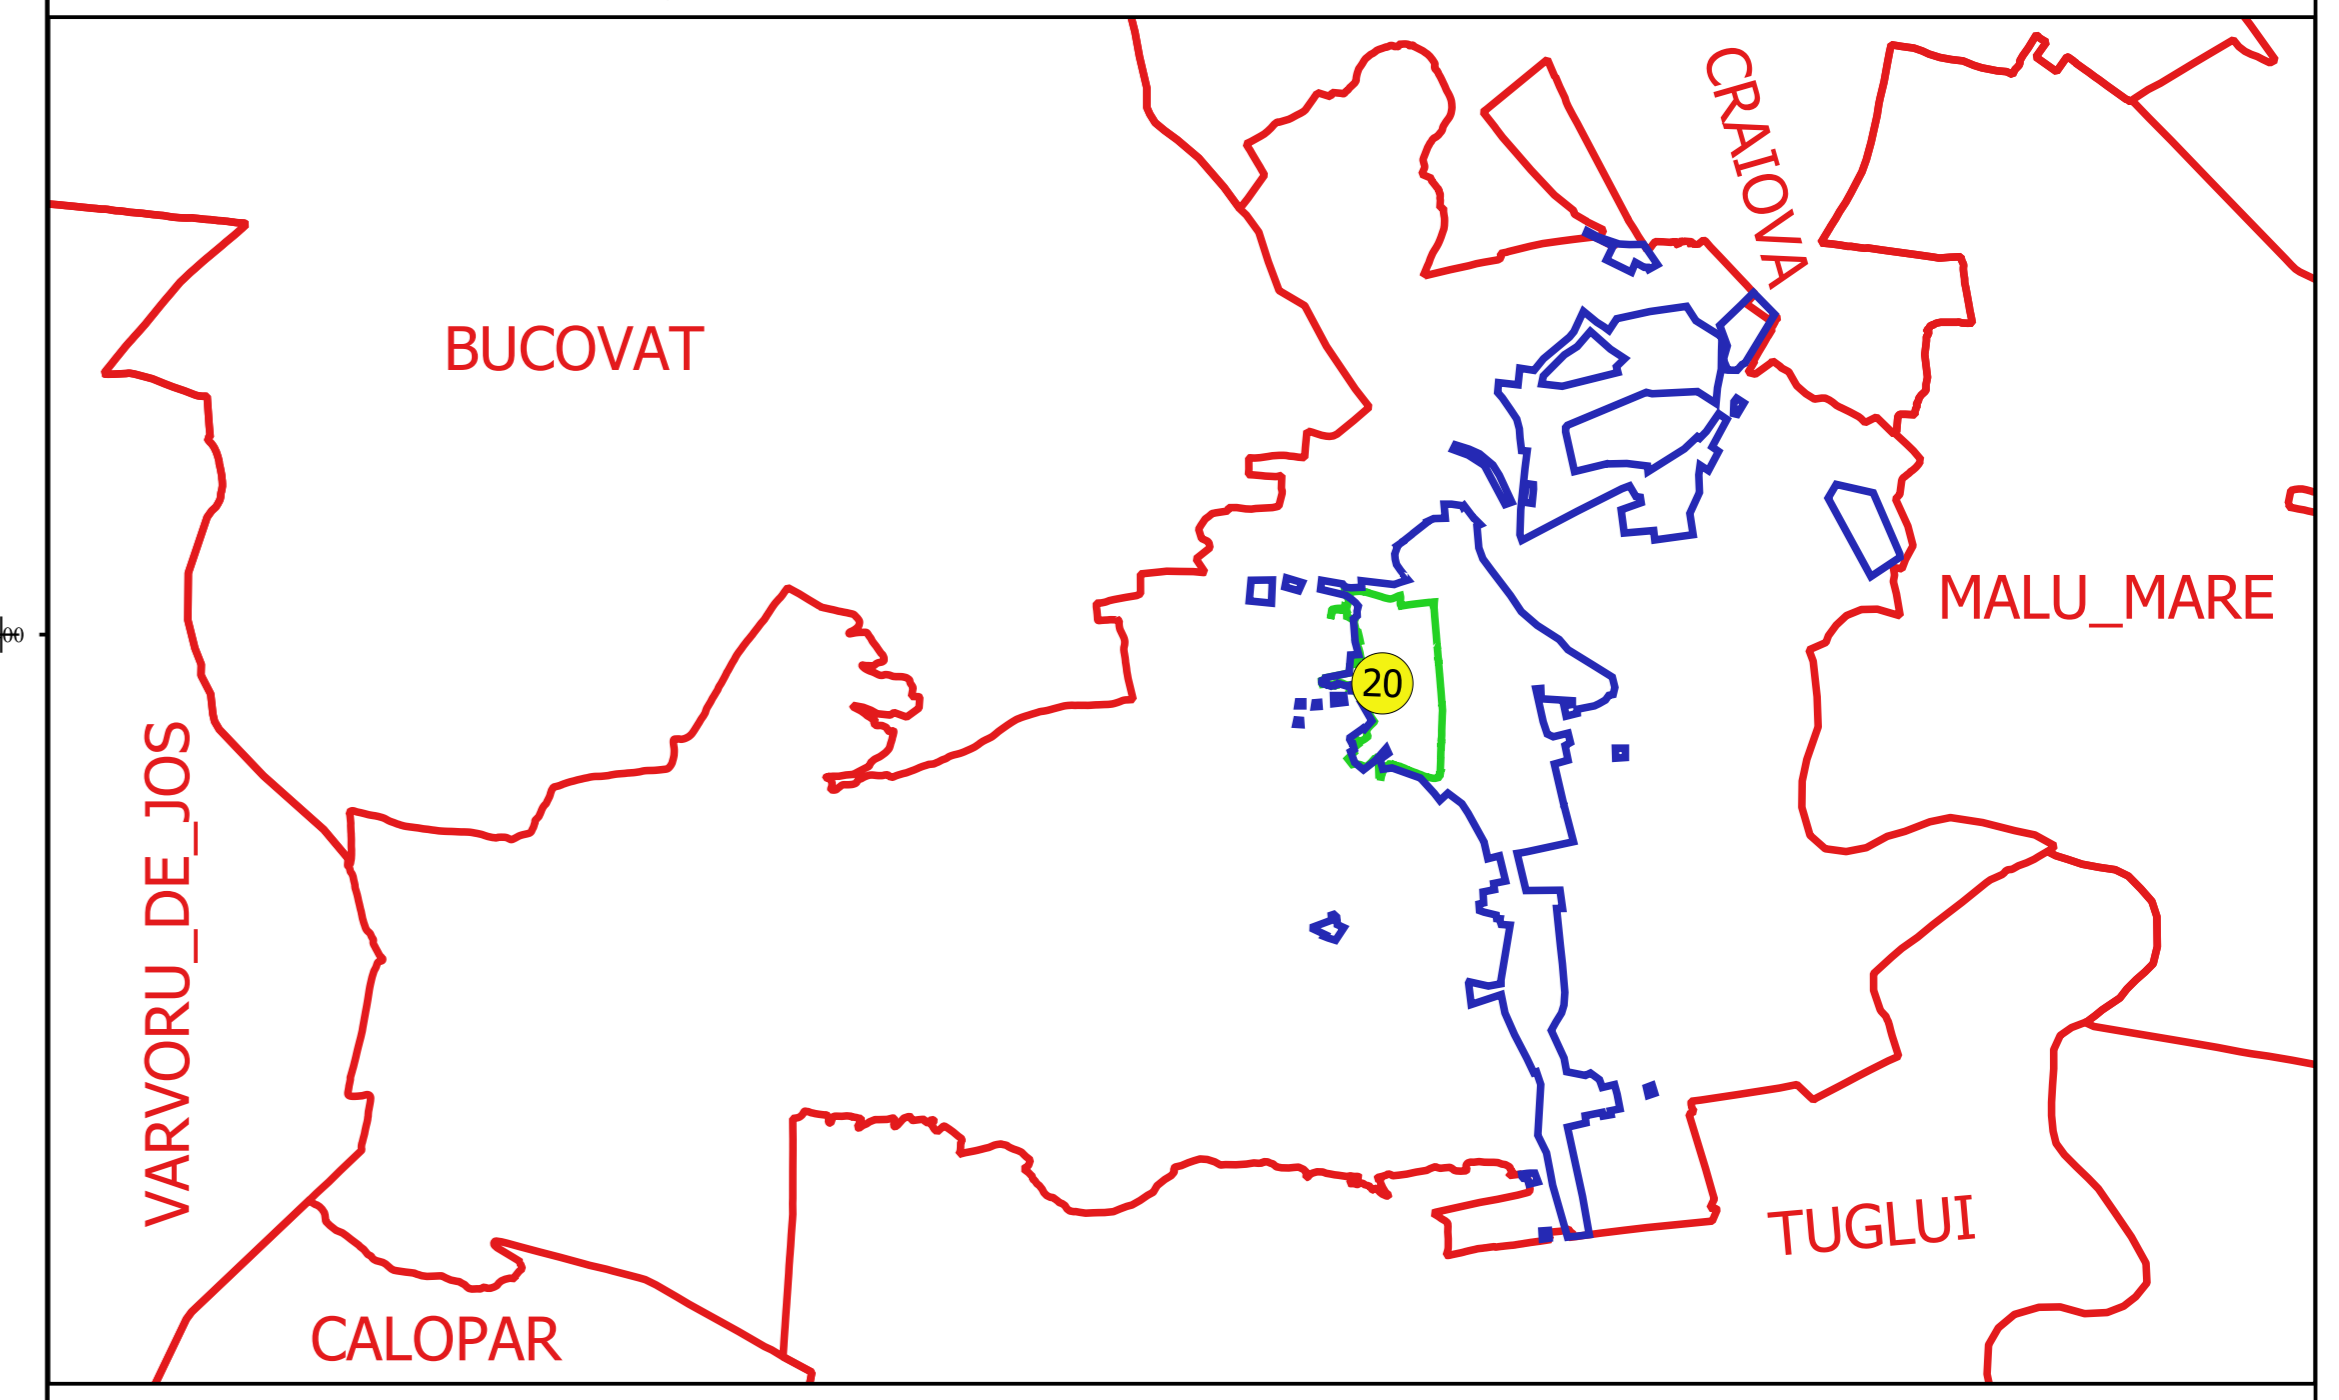

PLAN CADASTRAL
JUDEȚ DOLJ, UAT PODARI
Sectorul Cadastral 20
Spre publicare
Scara 1:1000
Sistem de proiecție "STEREO '70"
- Plansa 2 -

Schița de racordare a planșelor

- Legendă**
- Limită sector
 - Limită UAT
 - Limită intravilan
 - Limită imobil
 - Limită construcții
 - Limită tarla
 - 20 Număr sector
 - 21 Număr administrativ
 - 17475 Număr imobil
 - 16434-C1 Număr construcții
 - 4 Număr tarla
 - T 129 Toponimie

Schița dispunerii sectorului cadastral

Proiectant
 SC CADASTRU DOLJ
 Nr. 10/2015
 15.05.2015