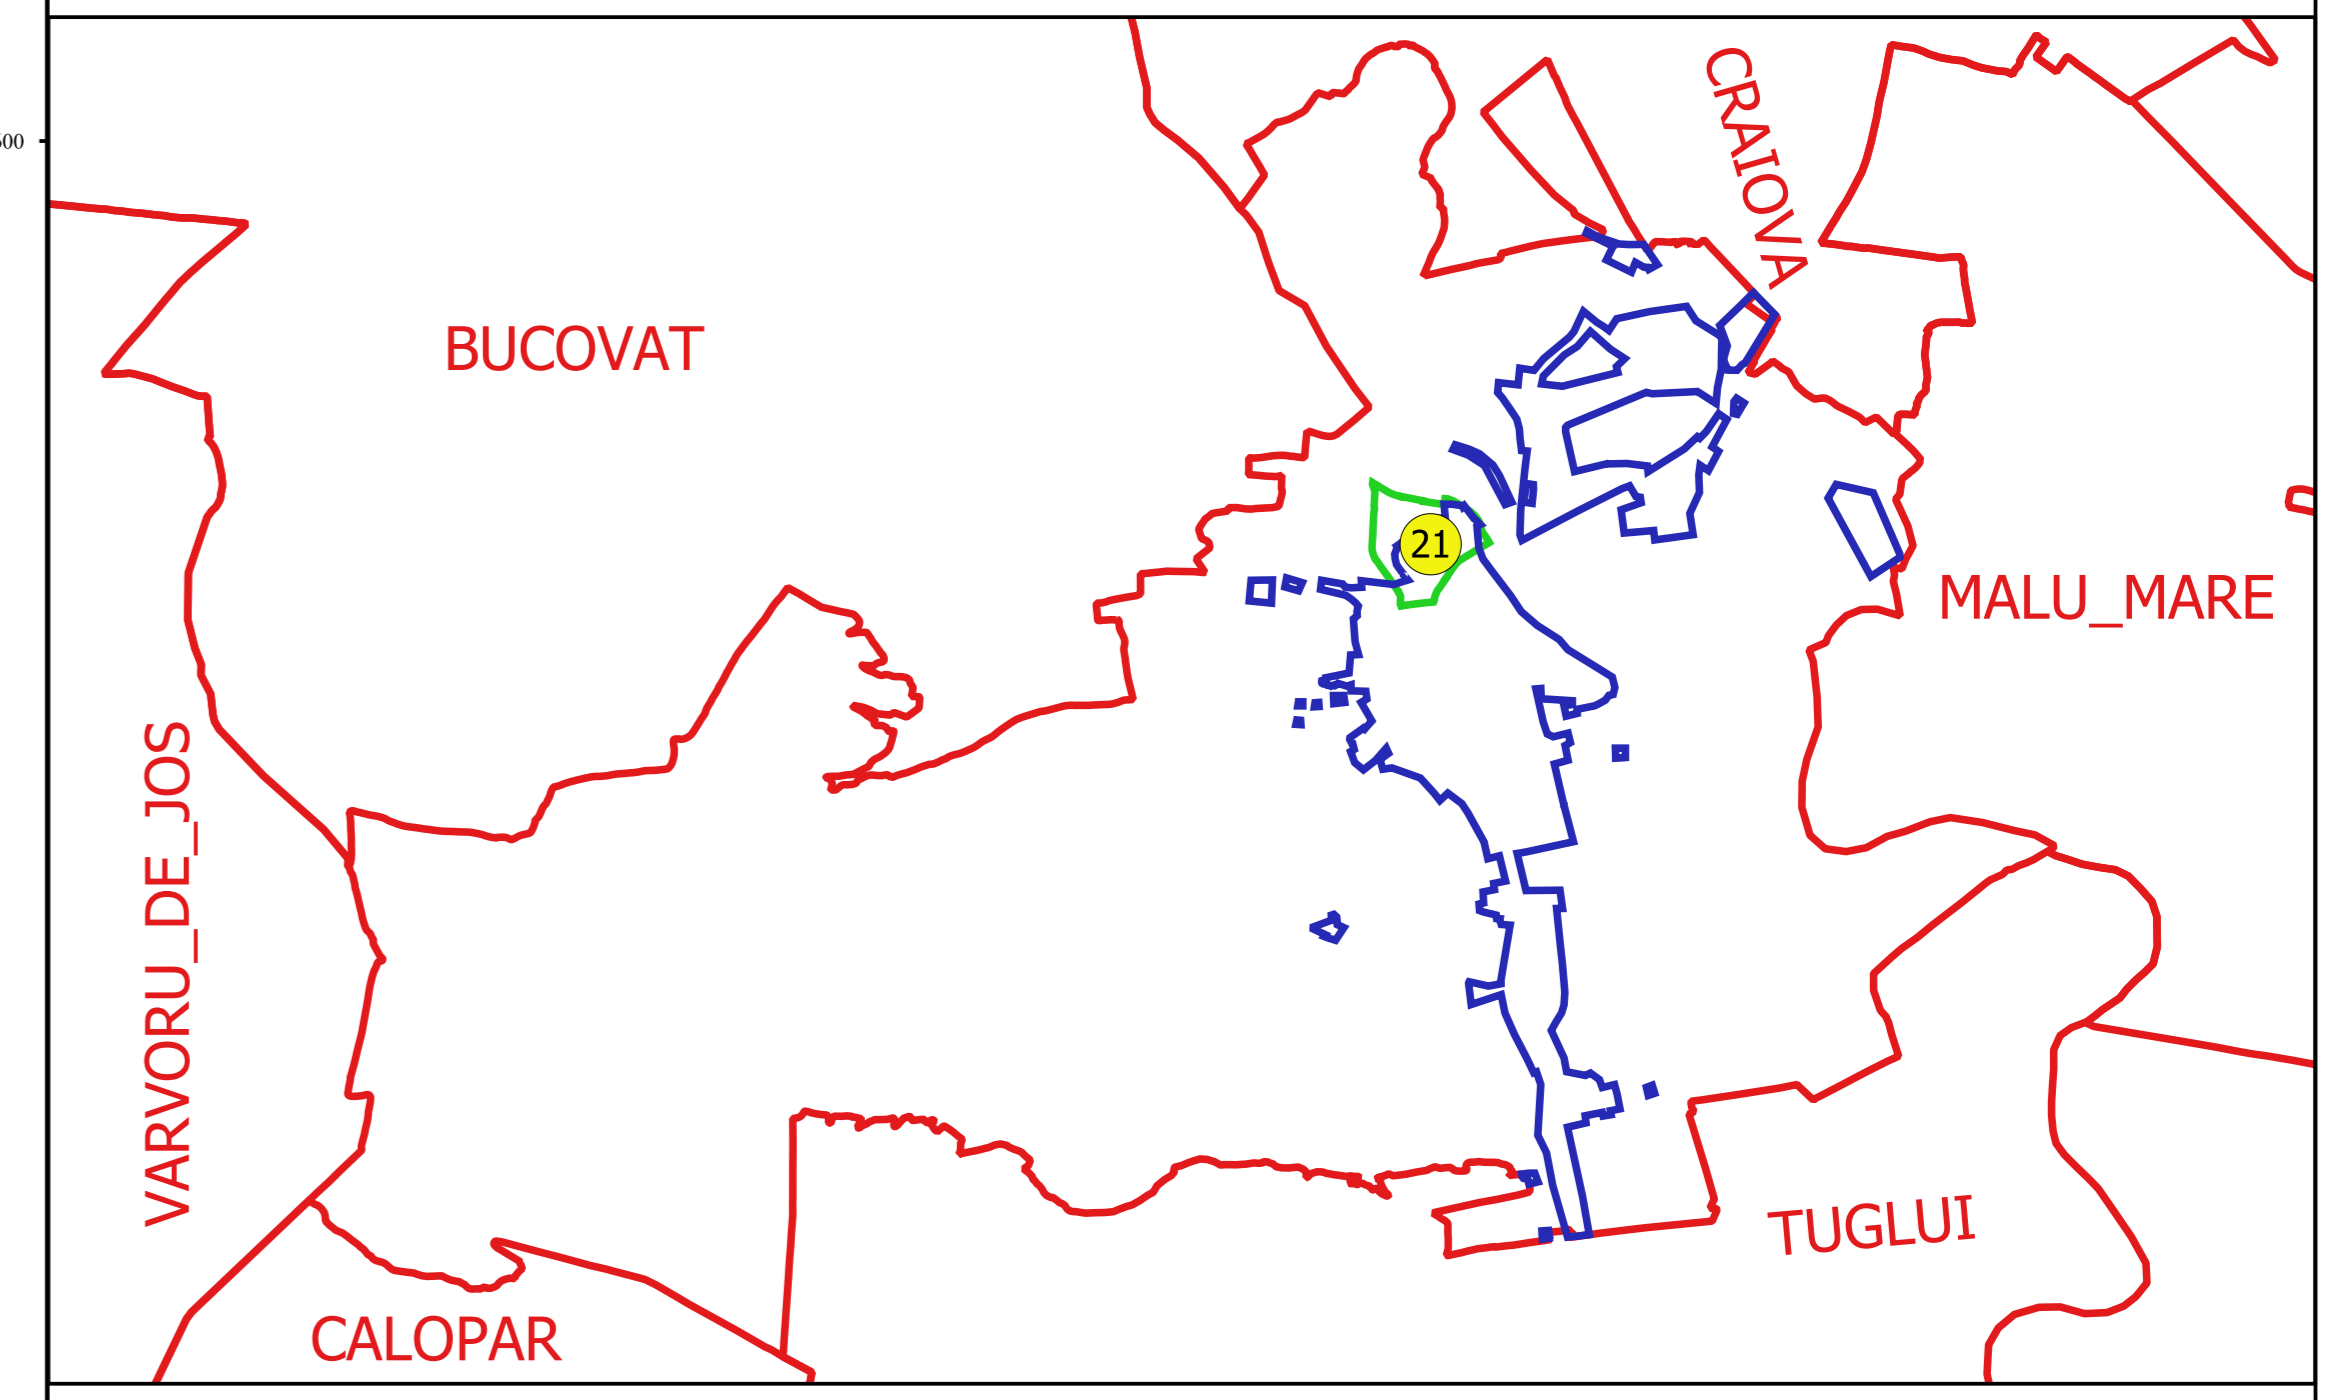

PLAN CADASTRAL
JUDEȚ DOLJ, UAT PODARI
Sectorul Cadastral 21
Spre publicare
Scara 1:1000
Sistem de proiecție "STEREO '70"
- Plansa 3 -

Schița de racordare a planșelor

- Legendă**
- Limită sector
 - Limită UAT
 - Limită intravilan
 - Limită imobil
 - Limită construcții
 - Limită tarla
 - 21 Număr sector
 - 8 Numar_administrativ
 - 16908 Număr imobil
 - 18567-C25 Număr construcții
 - 20 Număr tarla
 - T.20 Toponimie

Schița dispunerii sectorului cadastral

Proiectant
 SC CADASTRU CADASTRU SRL
 Ing. TIBIU CONSTANTIN
 11.11.2018