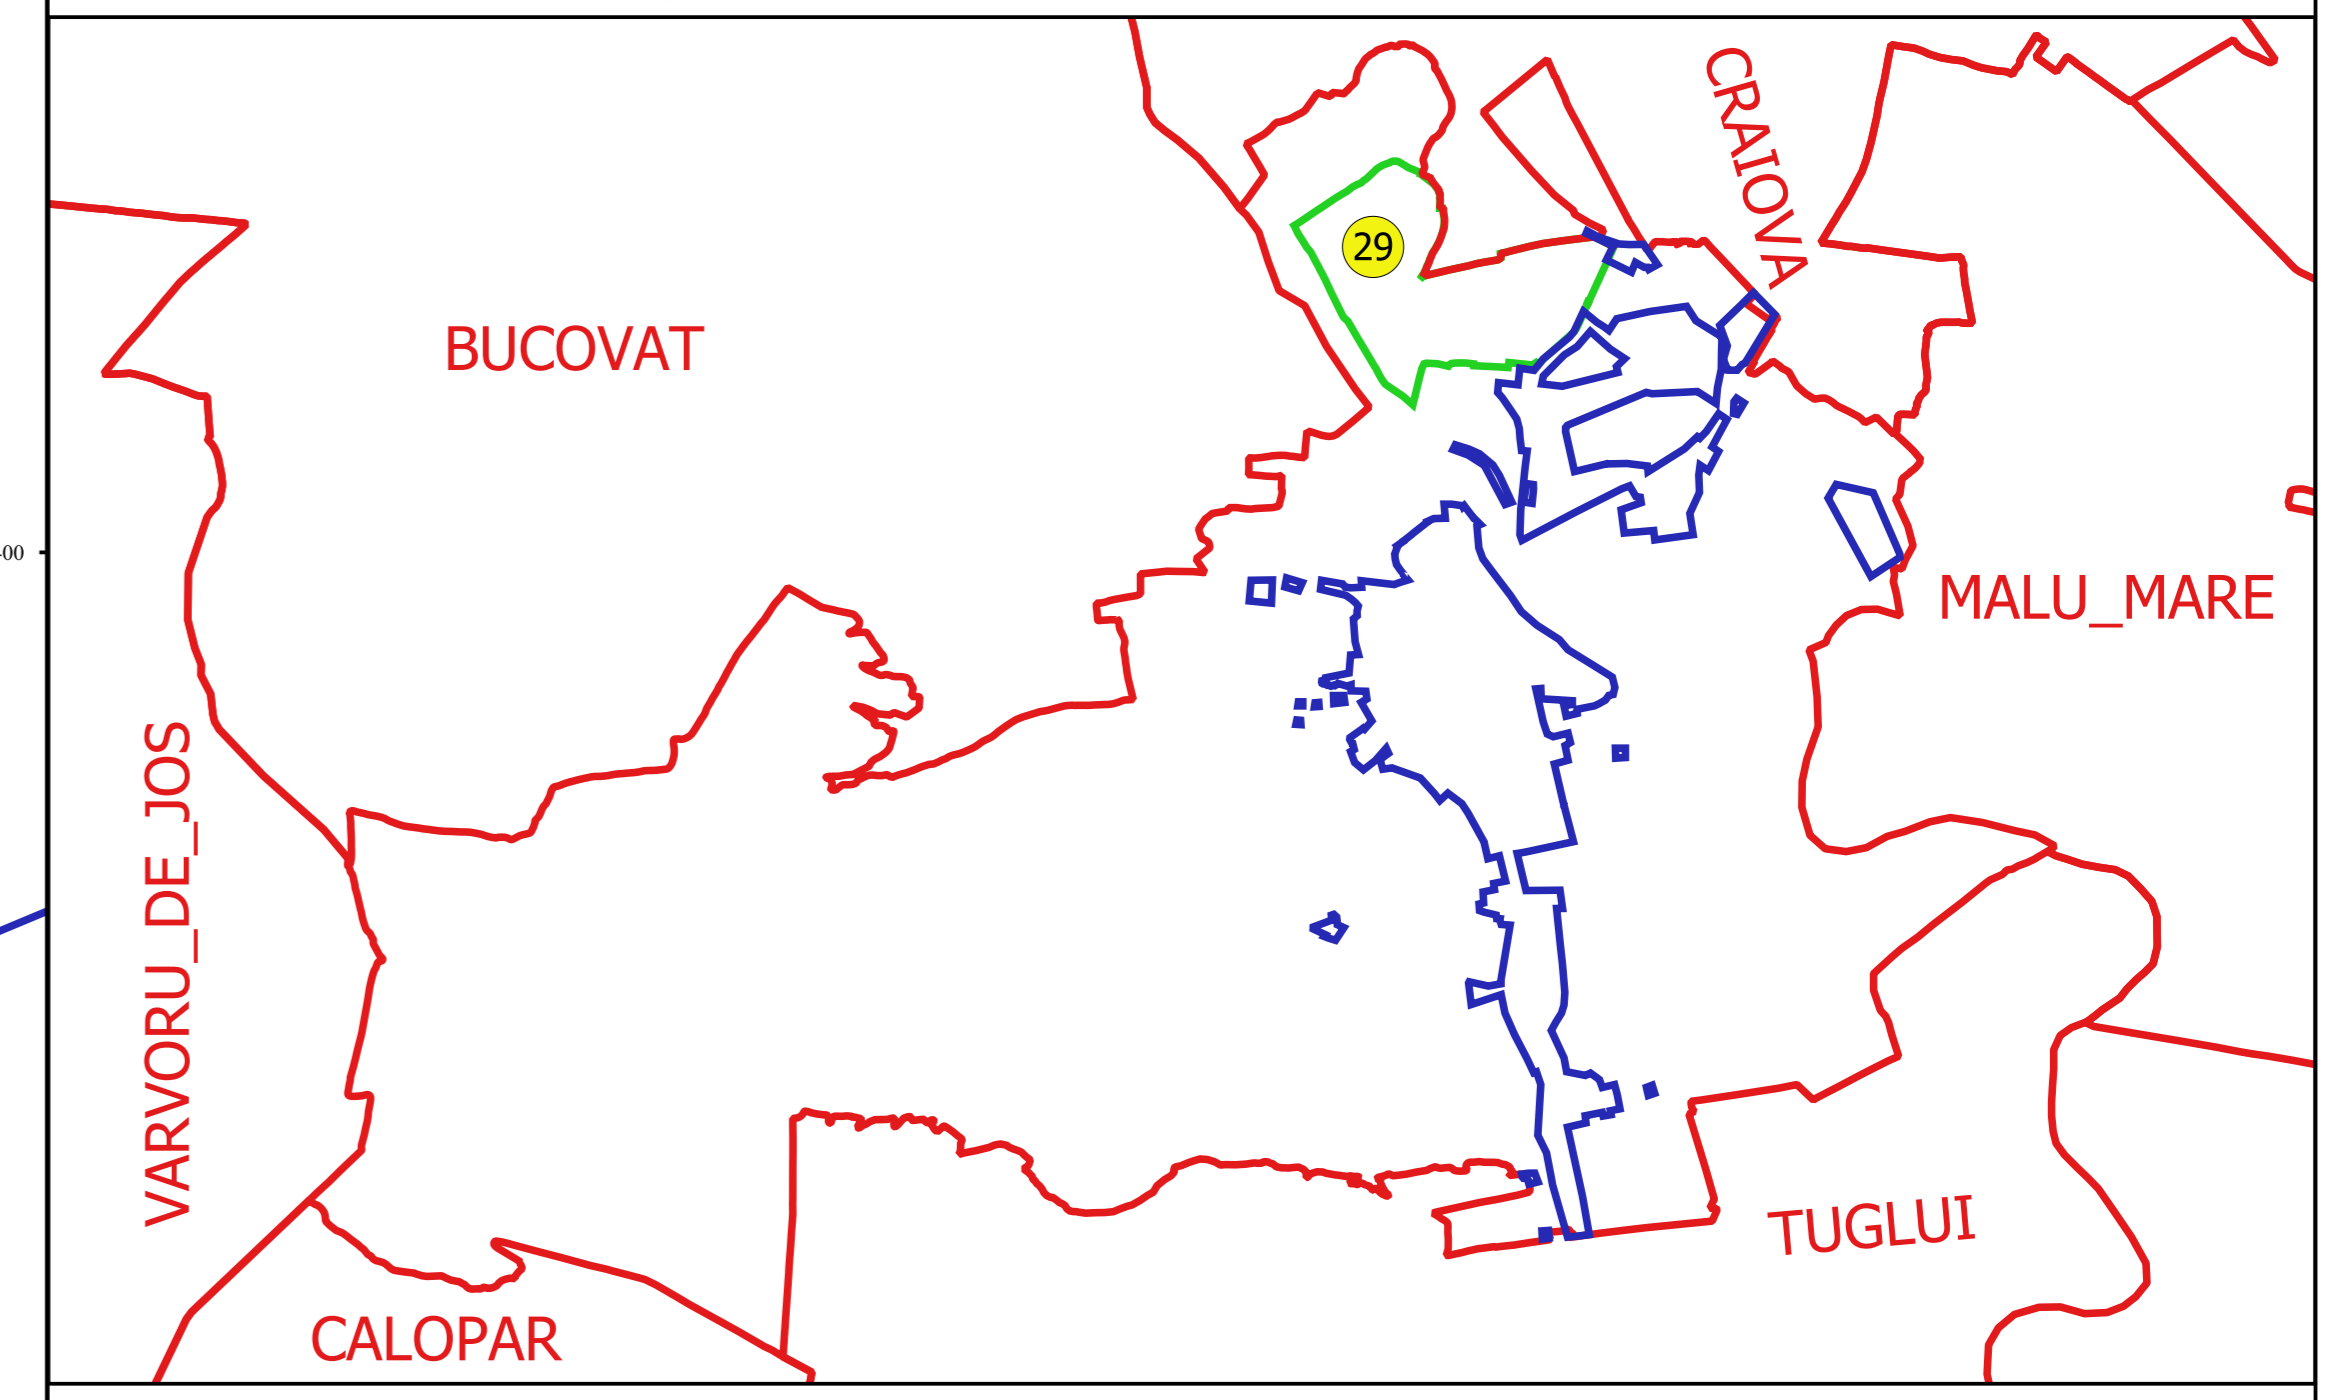

PLAN CADASTRAL
JUDEȚ DOLJ, UAT PODARI
Sectorul Cadastral 29
Spre publicare
Scara 1:1000
Sistem de proiecție "STEREO '70"
- Plansa 11 -

Schița de racordare a planșelor

Plansa 1	Plansa 2	Plansa 3	Plansa 4
Plansa 5	Plansa 6	Plansa 7	Plansa 8
Plansa 9	Plansa 10	Plansa 11	

Legendă

- Limită sector
- Limită UAT
- Limită intravilan
- Limită imobil
- 29 Număr sector
- 11348 Număr imobil
- DN 56 Toponimie

Schița dispunerii sectorului cadastral

Proiectant
 INC. CADASTRAL
 Nr. 11348/2018
 Data: ...