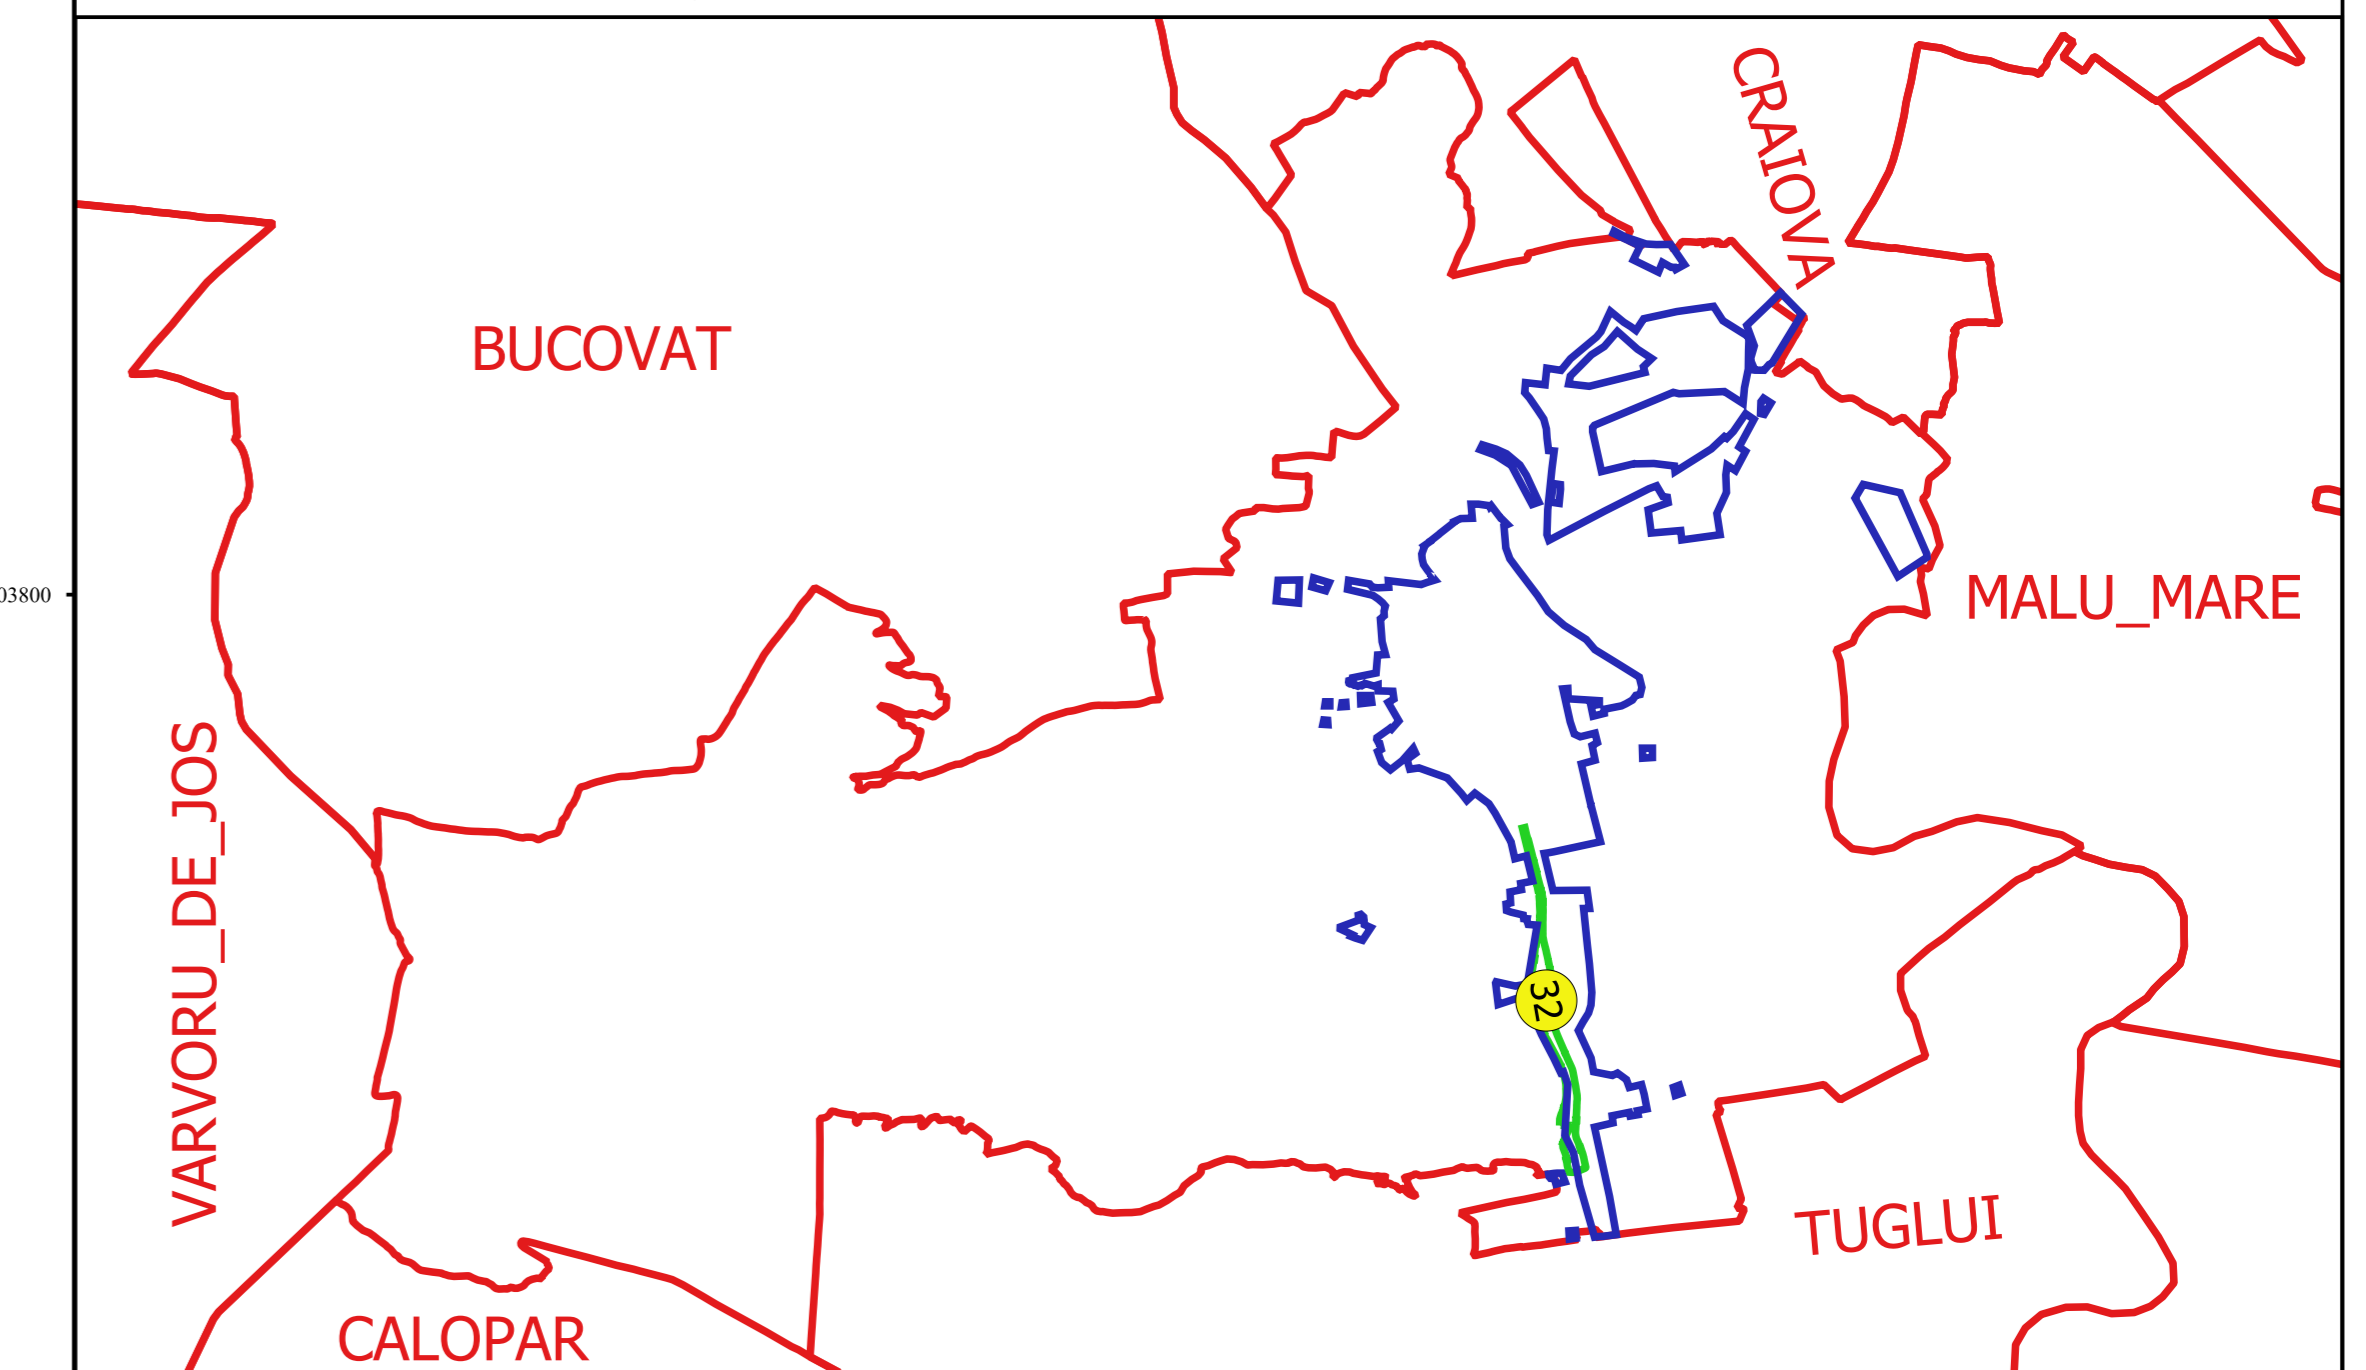

PLAN CADASTRAL
JUDEȚ DOLJ, UAT PODARI
Sectorul Cadastral 32
Spre publicare
Scara 1:1000
Sistem de proiecție "STEREO '70"
- Plansa 2 -

Schița de racordare a planșelor

Legendă

- Limită sector
- Limită UAT
- Limită intravilan
- Limită imobil
- Limită construcții
- Limită tarla
- 32 Număr sector
- 12 Numar_administrativ
- 13318 Număr imobil
- 13319-C1 Număr construcții
- 3 Număr tarla
- NC 39340 Toponimie

Schița dispunerii sectorului cadastral

Proiectat de
 SC CADASTRU DOLJ
 Nr. 10/2018
 Data: 10.10.2018