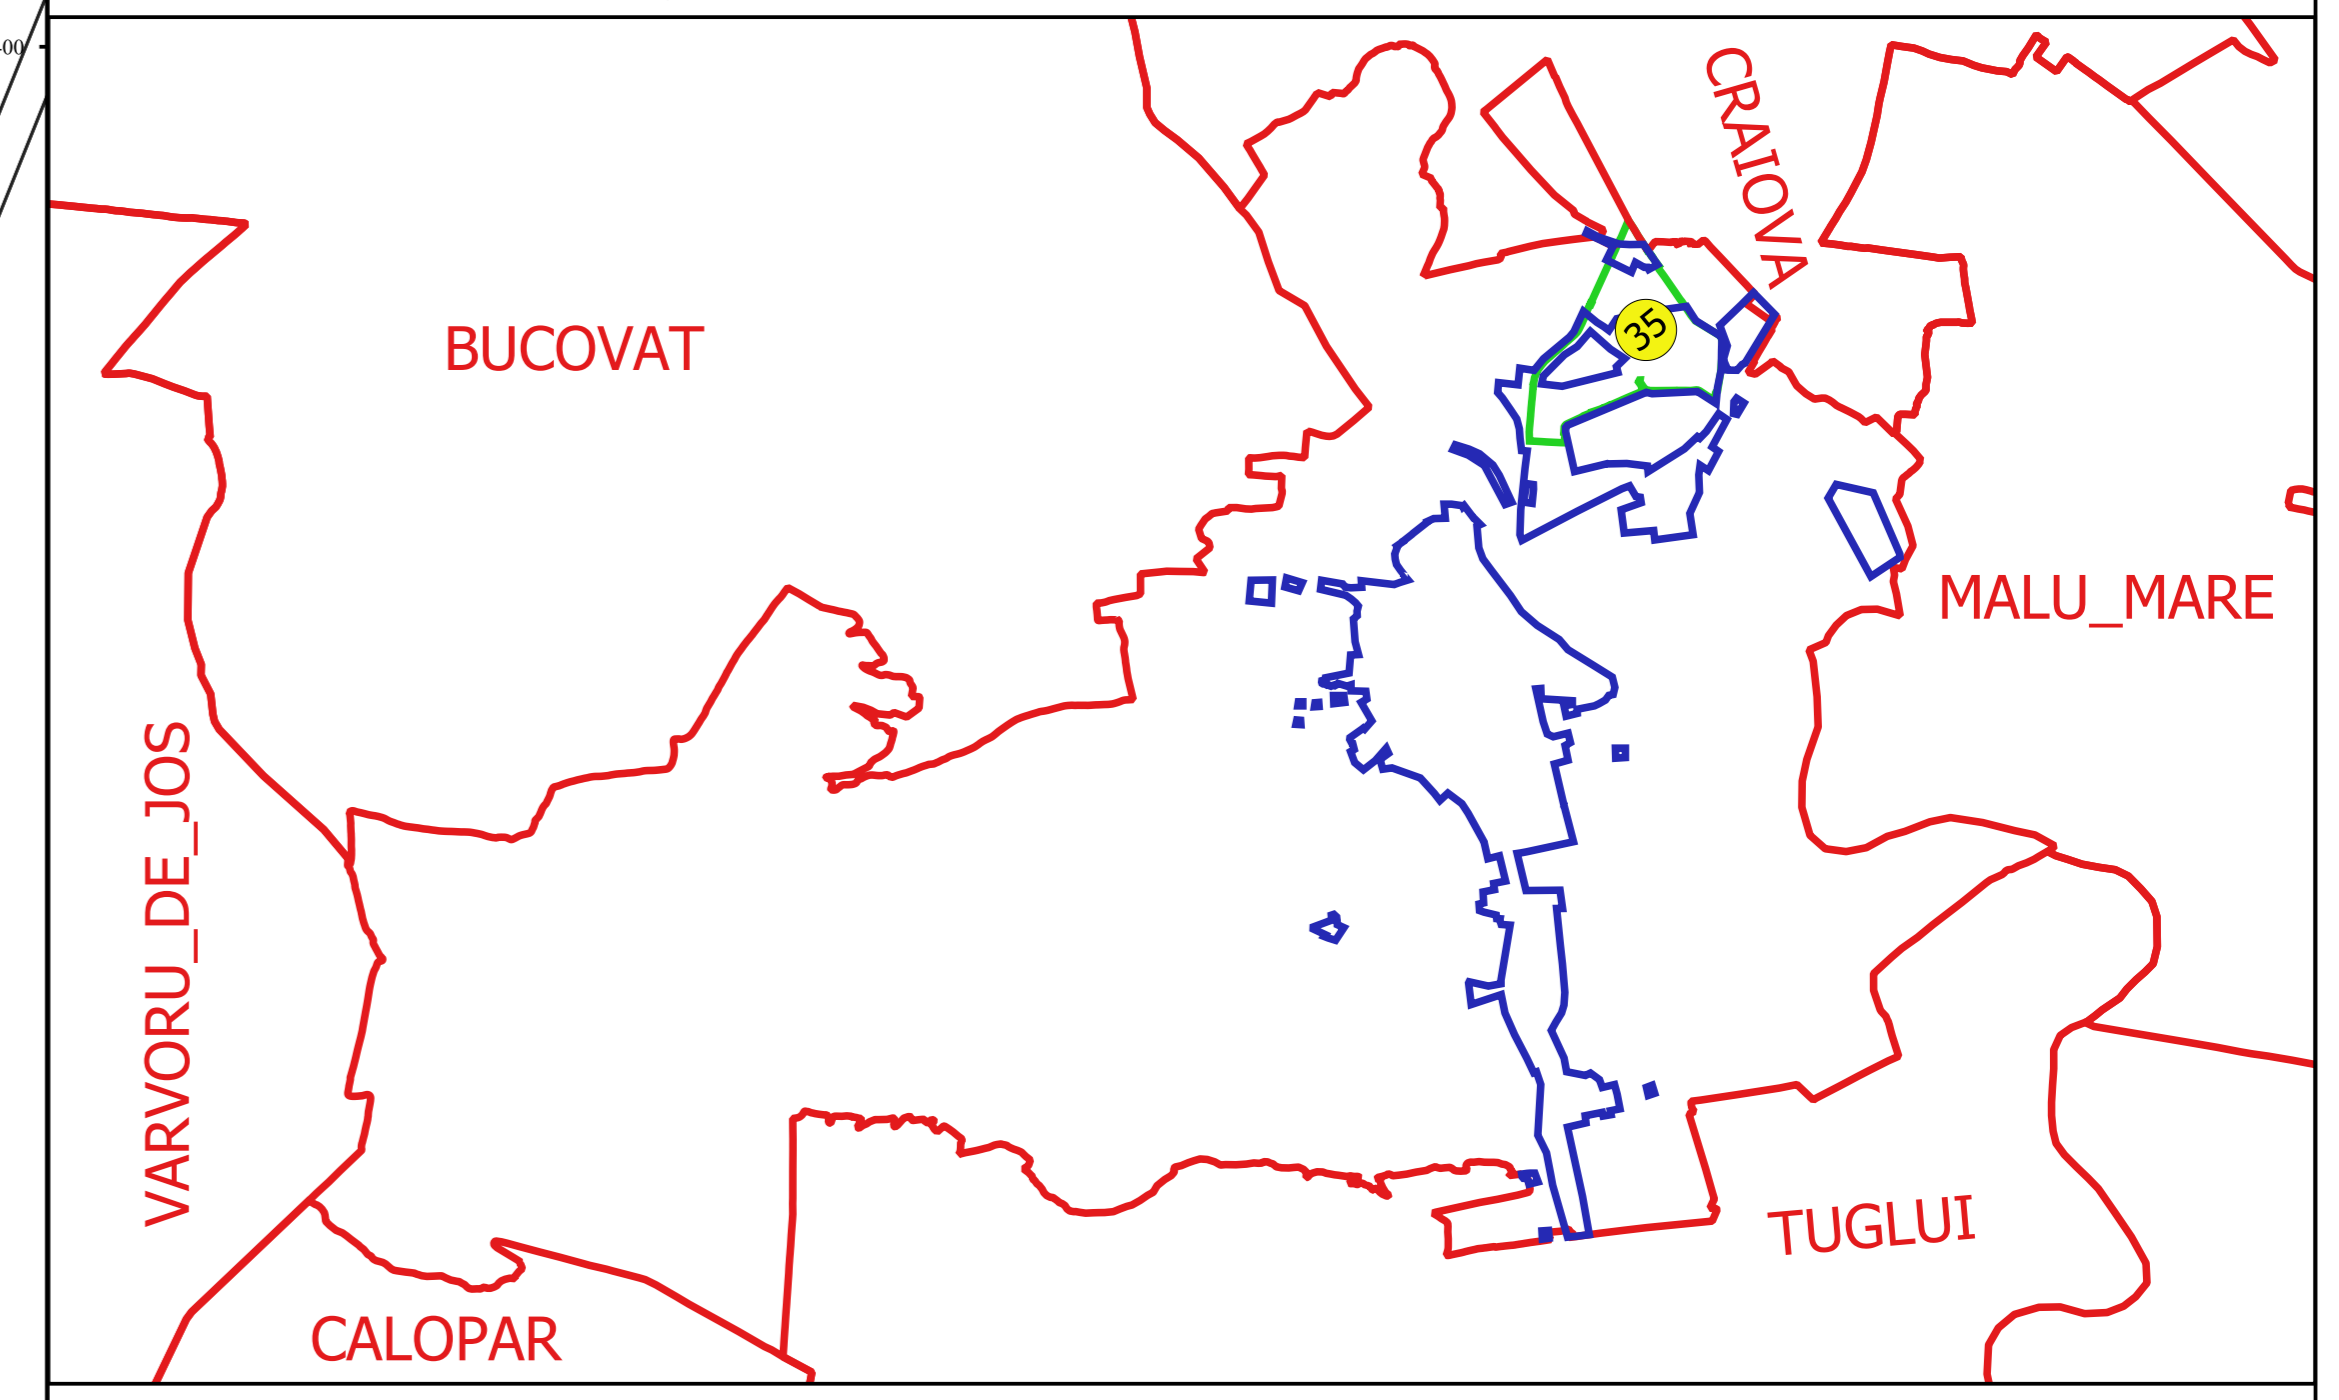

CRAIOVA

PLAN CADASTRAL
JUDEȚ DOLJ, UAT PODARI
Sectorul Cadastral 35
Spre publicare
Scara 1:1000
Sistem de proiecție "STEREO '70"
- Plansa 1 -

Schița de racordare a planșelor

Legendă

- Limită sector
- Limită UAT
- Limită intravilan
- Limită imobil
- Limită construcții
- 35 Număr sector
- 65 Numar_administrativ
- 11100 Număr imobil
- 9008-C1 Număr construcții
- Canal 130 Toponimie

Schița dispunerii sectorului cadastral

Proiectant
 SC CADASTRU DOLJ SRL
 Nr. 10/2015
 11/11/2015