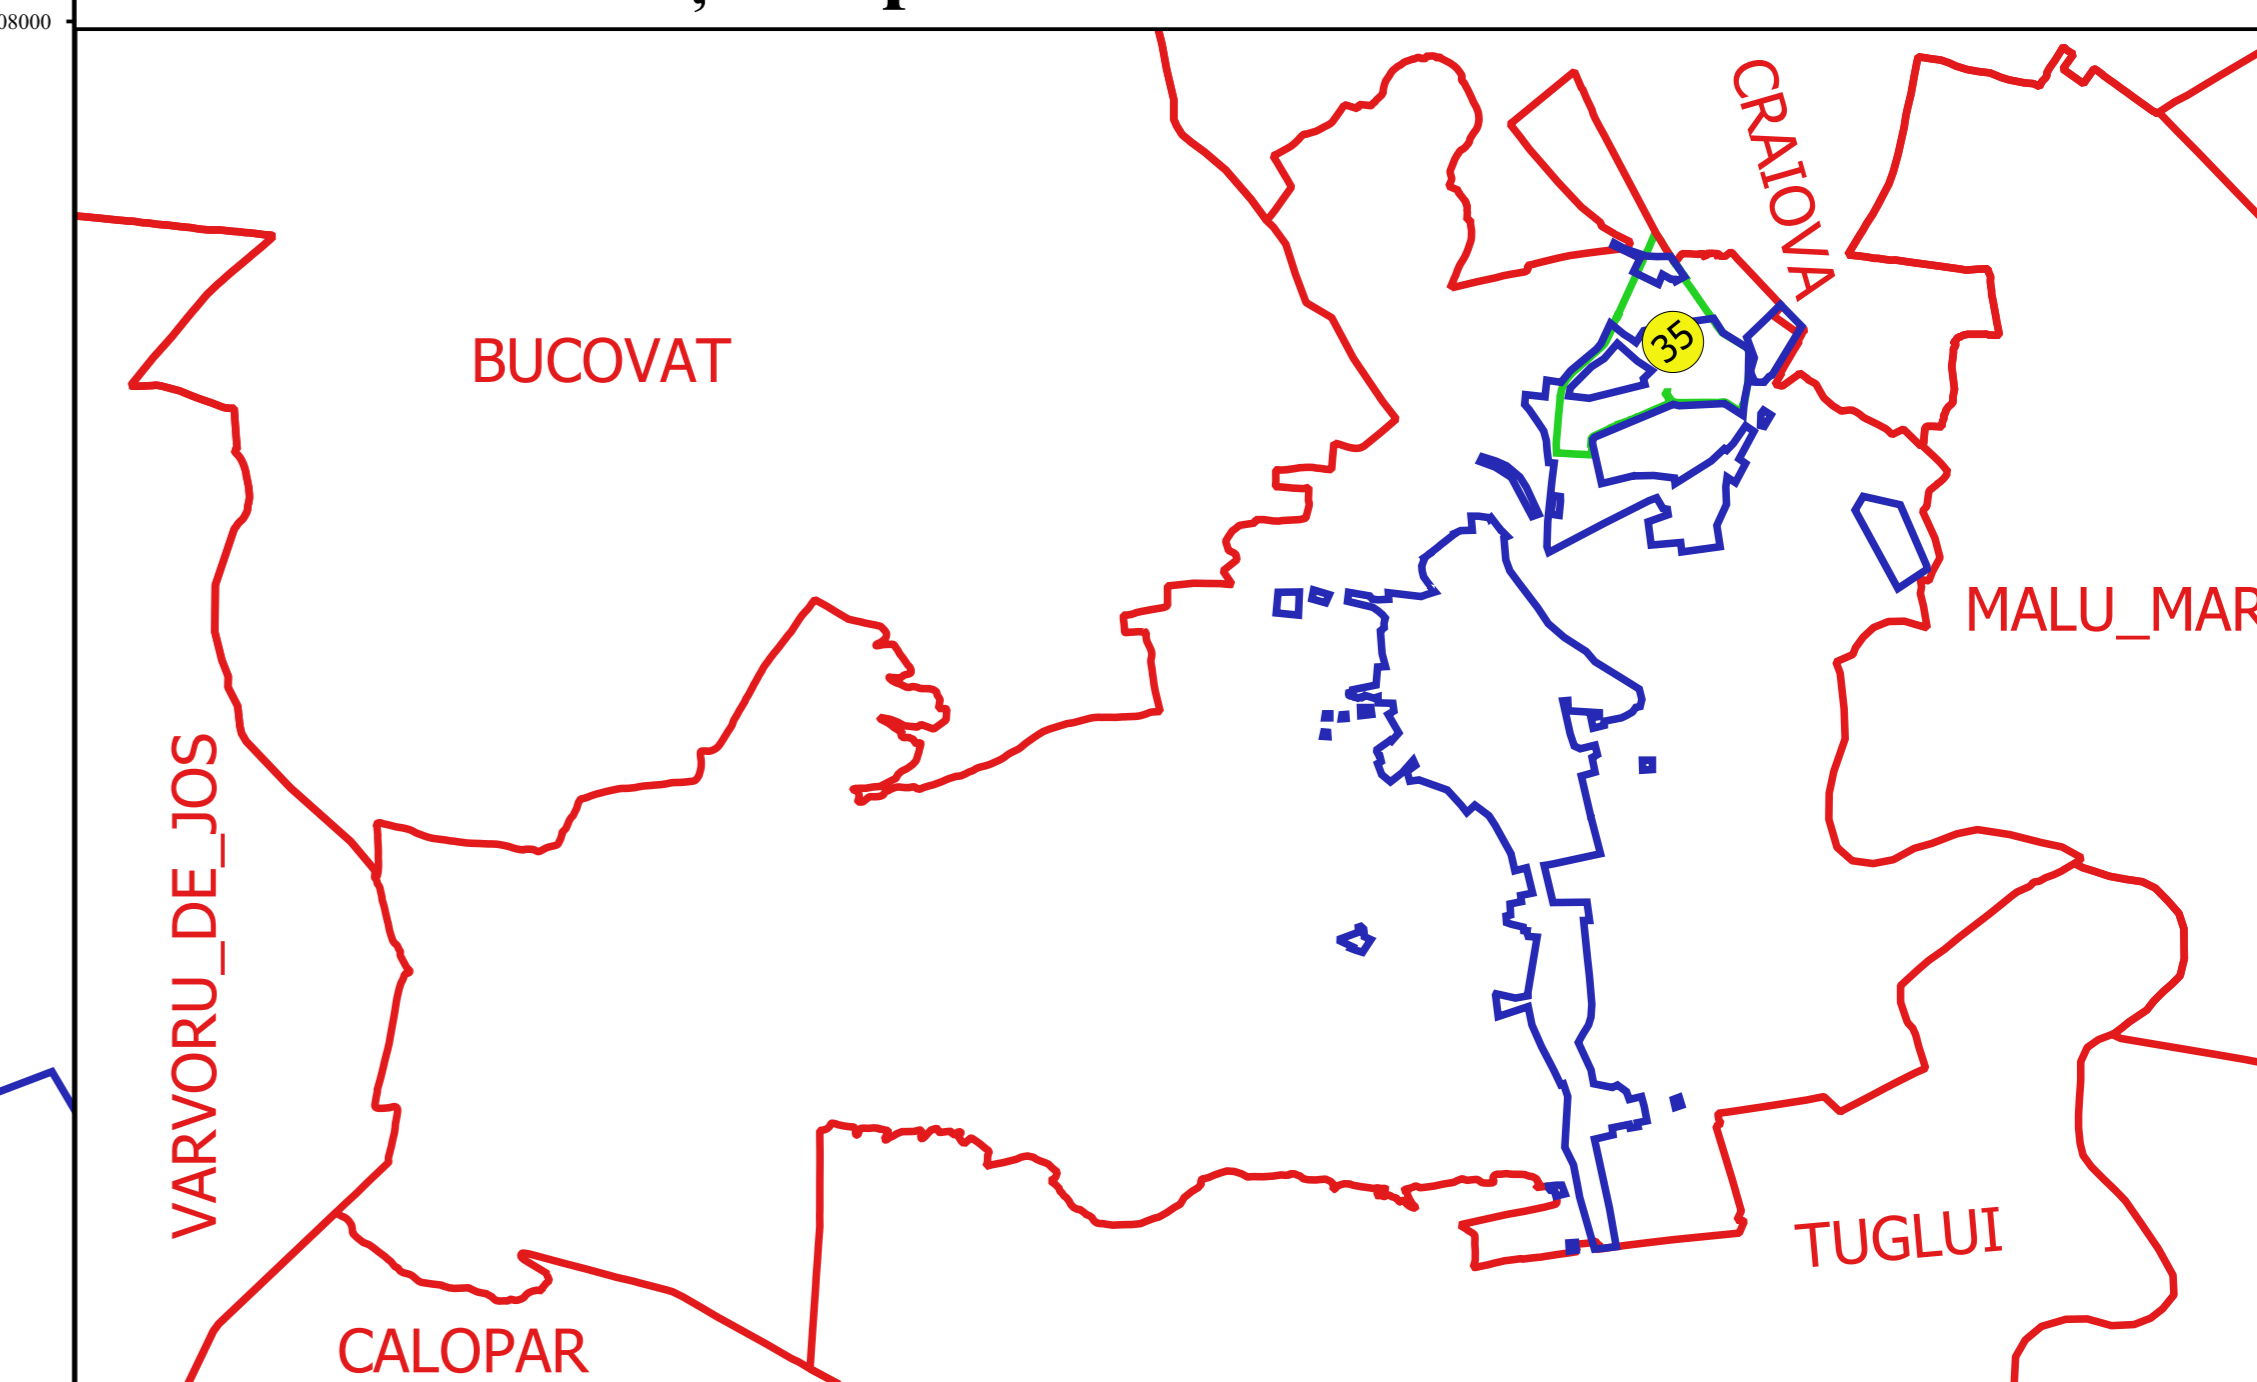

PLAN CADASTRAL
JUDEȚ DOLJ, UAT PODARI
Sectorul Cadastral 35
Spre publicare
Scara 1:1000
Sistem de proiecție "STEREO '70"
- Plansa 6 -

Schița de racordare a planșelor

Legendă

- Limită sector
- Limită UAT
- Limită intravilan
- Limită imobil
- Limită construcții
- 35 Număr sector
- 65 Număr administrativ
- 11100 Număr imobil
- 9008-C1 Număr construcții
- Canal 130 Toponimie

Schița dispunerii sectorului cadastral

Proiectat de
 S.C. CADASTRU
 S.R.L. JUDEȚ DOLJ
 Strada...
 Nr. ...