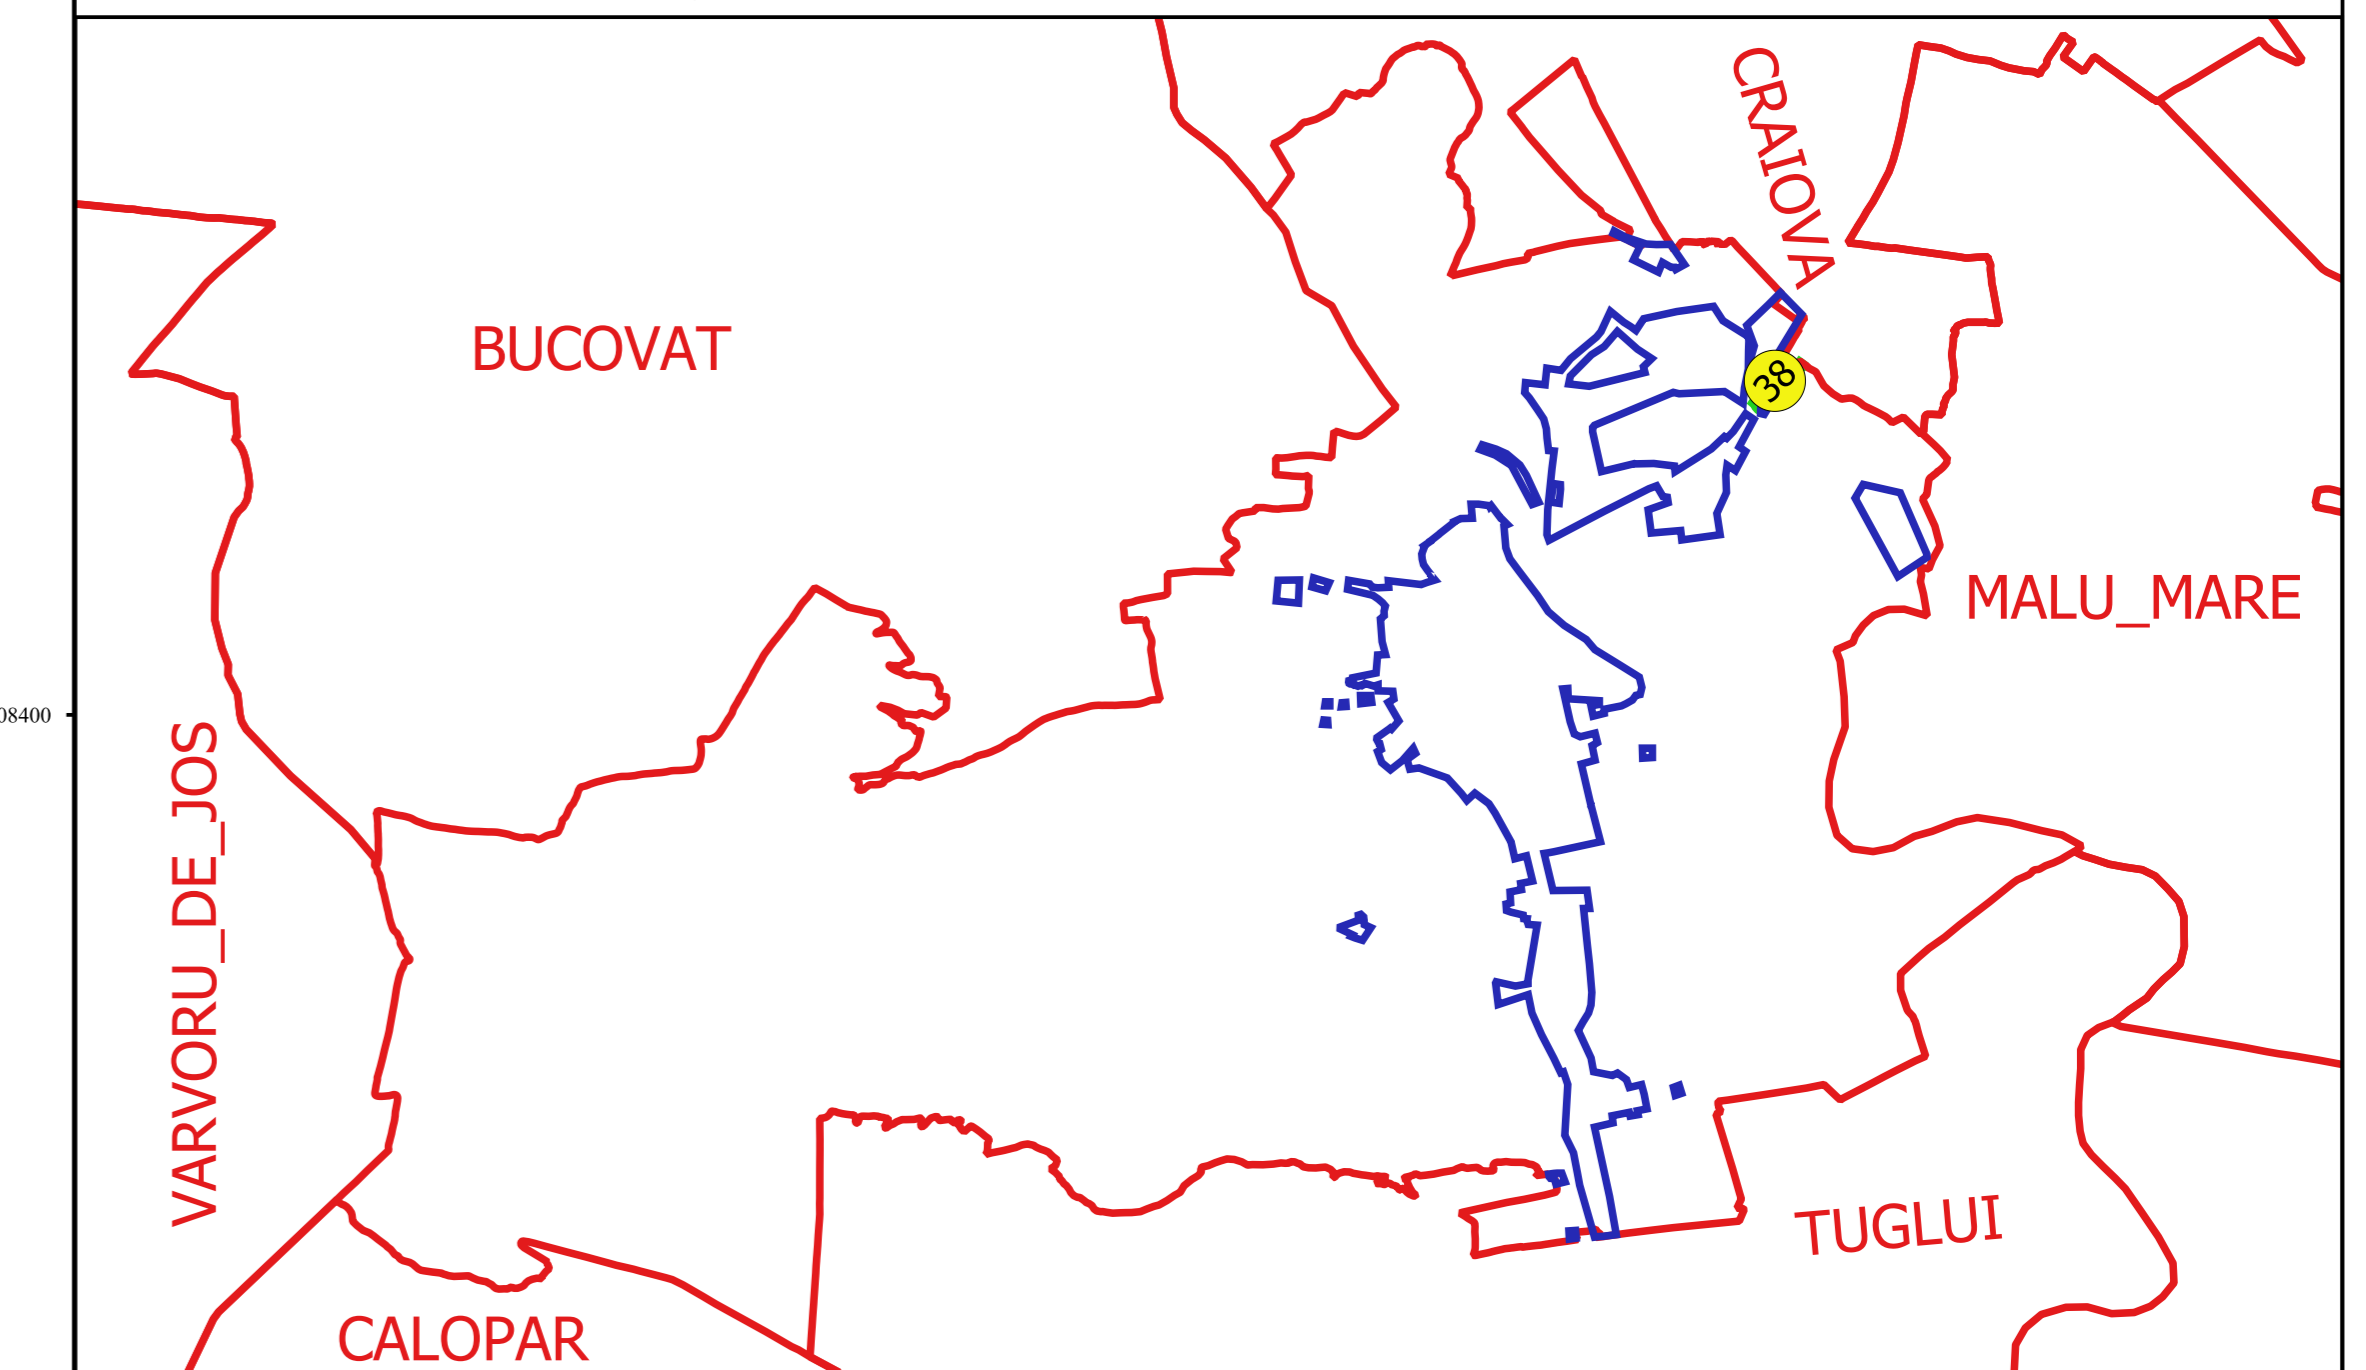

PLAN CADASTRAL
JUDEȚ DOLJ, UAT PODARI
Sectorul Cadastral 38
Spre publicare
Scara 1:1000
Sistem de proiecție "STEREO '70"
- Plansa 1 -

Schița de racordare a planșelor

- Legendă**
- Limită sector
 - Limită UAT
 - Limită intravilan
 - Limită imobil
 - 38 Număr sector
 - 10485 Număr imobil
 - Hc 65/1 Toponimie

Schița dispunerii sectorului cadastral

Proiectant
 Ing. GEORGHE CĂSTIUBĂ
 Ing. TIBERIU CĂSTIUBĂ
 11.11.2018