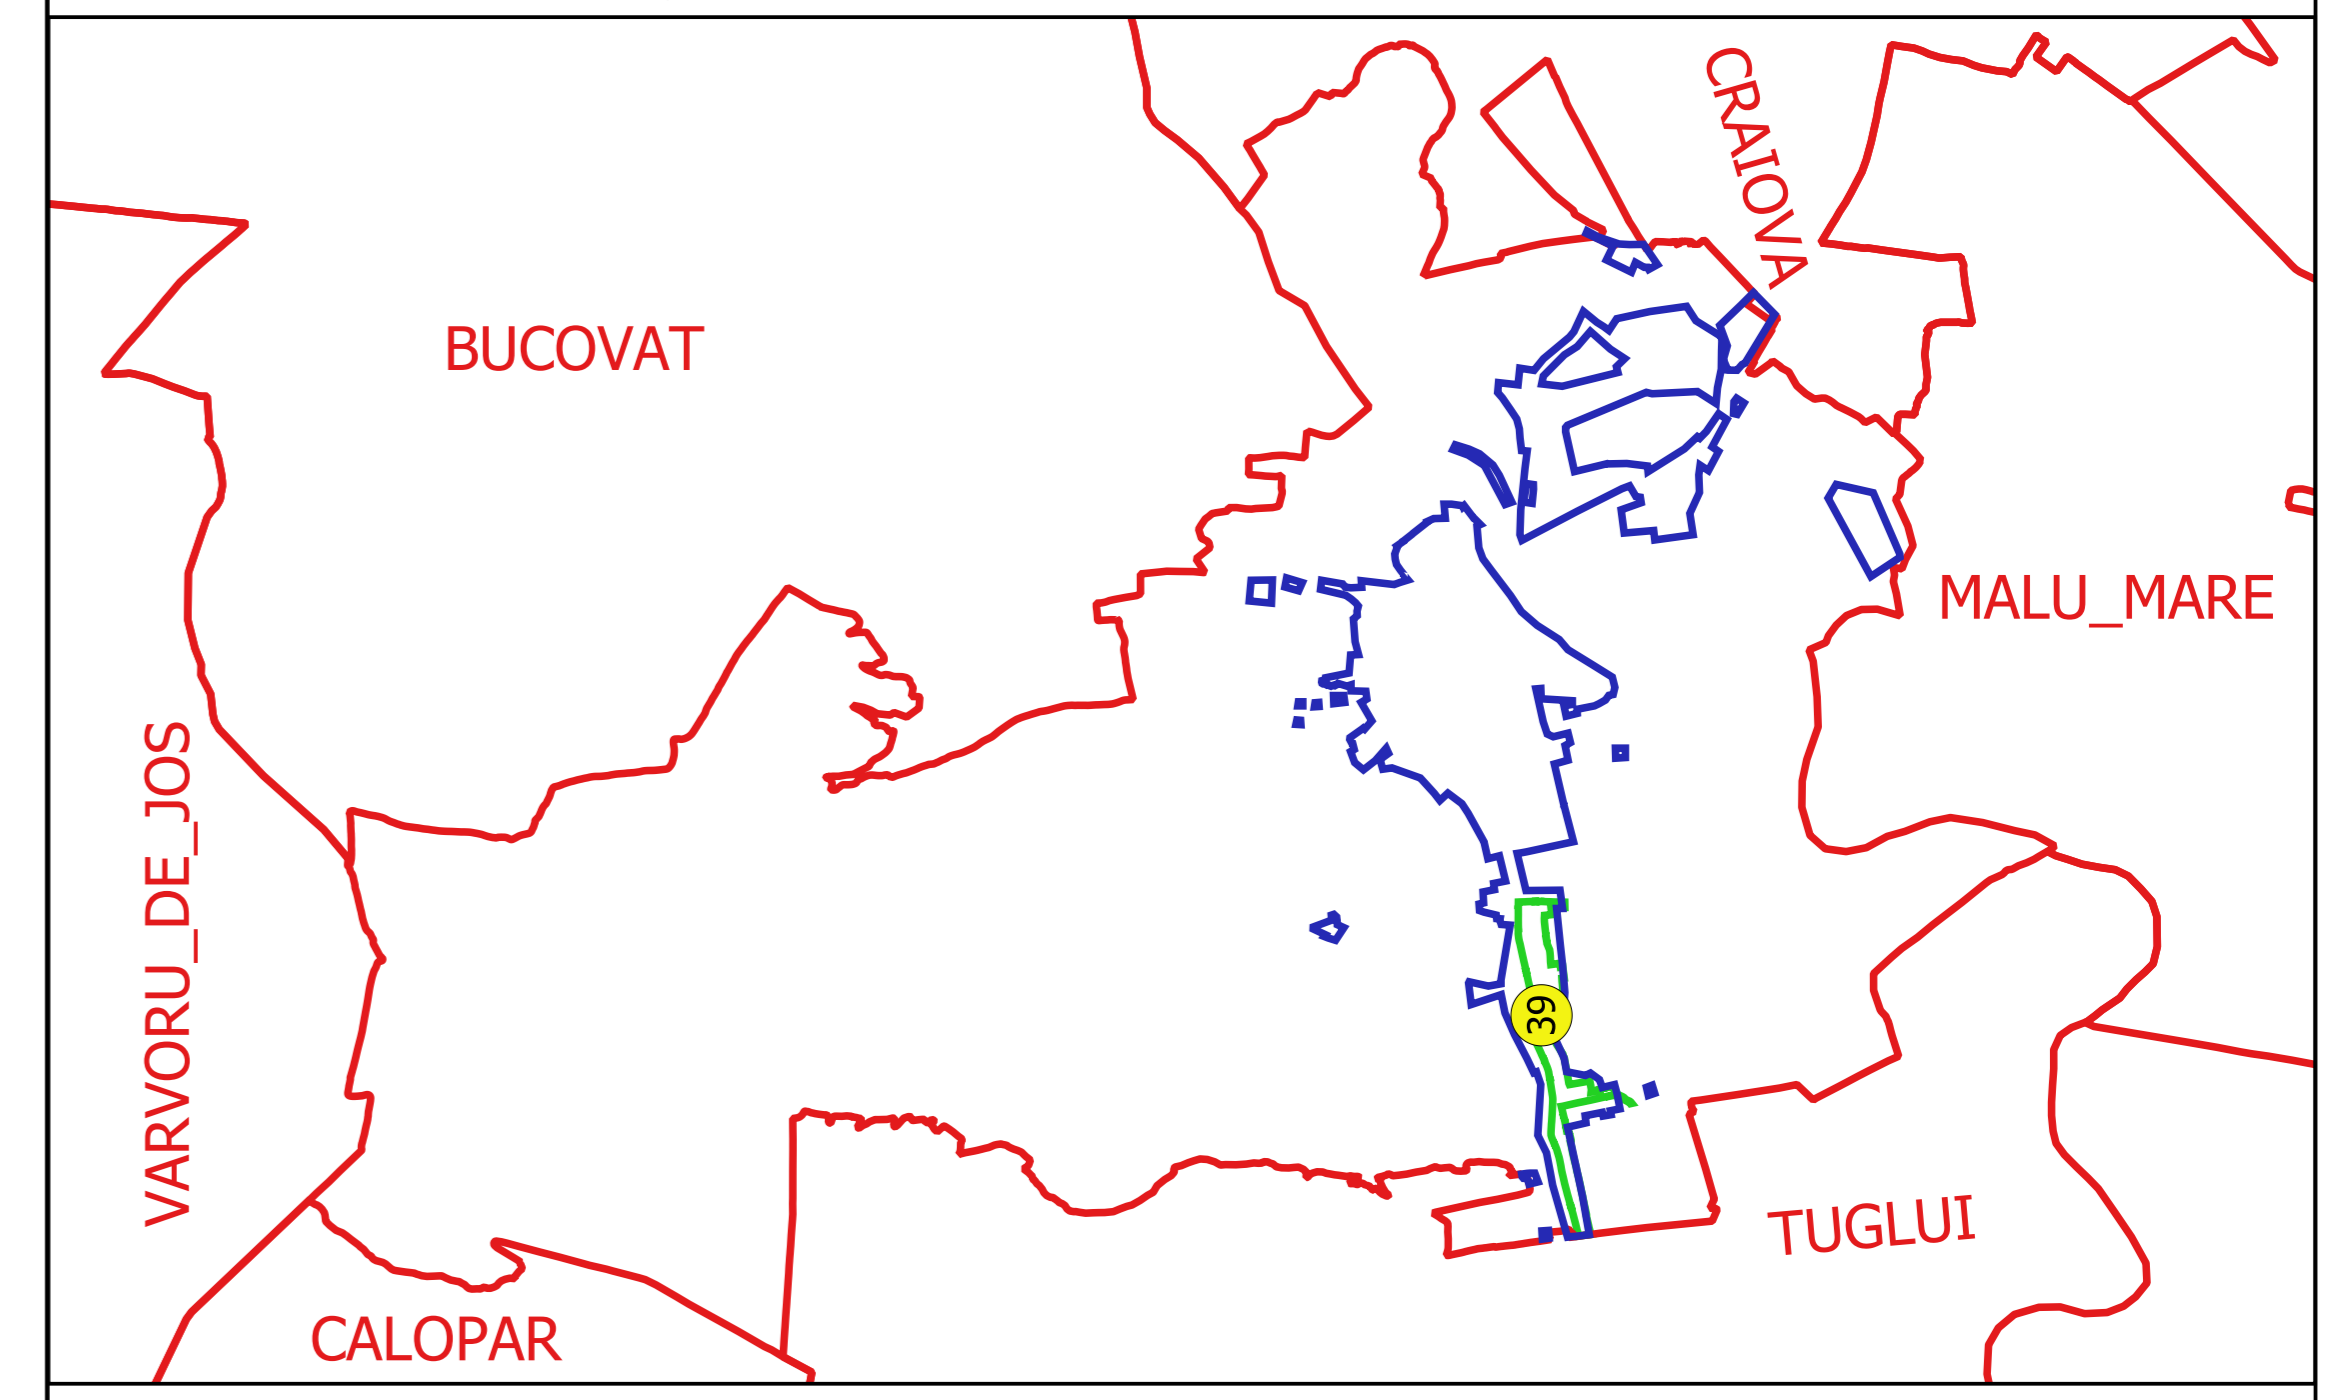

PLAN CADASTRAL
JUDEȚ DOLJ, UAT PODARI
Sectorul Cadastral 39
Spre publicare
Scara 1:1000
Sistem de proiecție "STEREO '70"
- Plansa 3 -

Schița de racordare a planșelor

- Legendă**
- Limită sector
 - Limită UAT
 - Limită intravilan
 - Limită imobil
 - Limită construcții
 - Limită tarla
 - Număr sector
 - 149 Numar_administrativ
 - 13386 Număr imobil
 - 13386-C1 Număr construcții
 - 4 Număr tarla
 - NC 39334 Toponimie

Schița dispunerii sectorului cadastral

TUGLUI

Proiectant
 SC CADASTRU CADASTRU SRL
 Nr. 10/2007
 13.03.2010