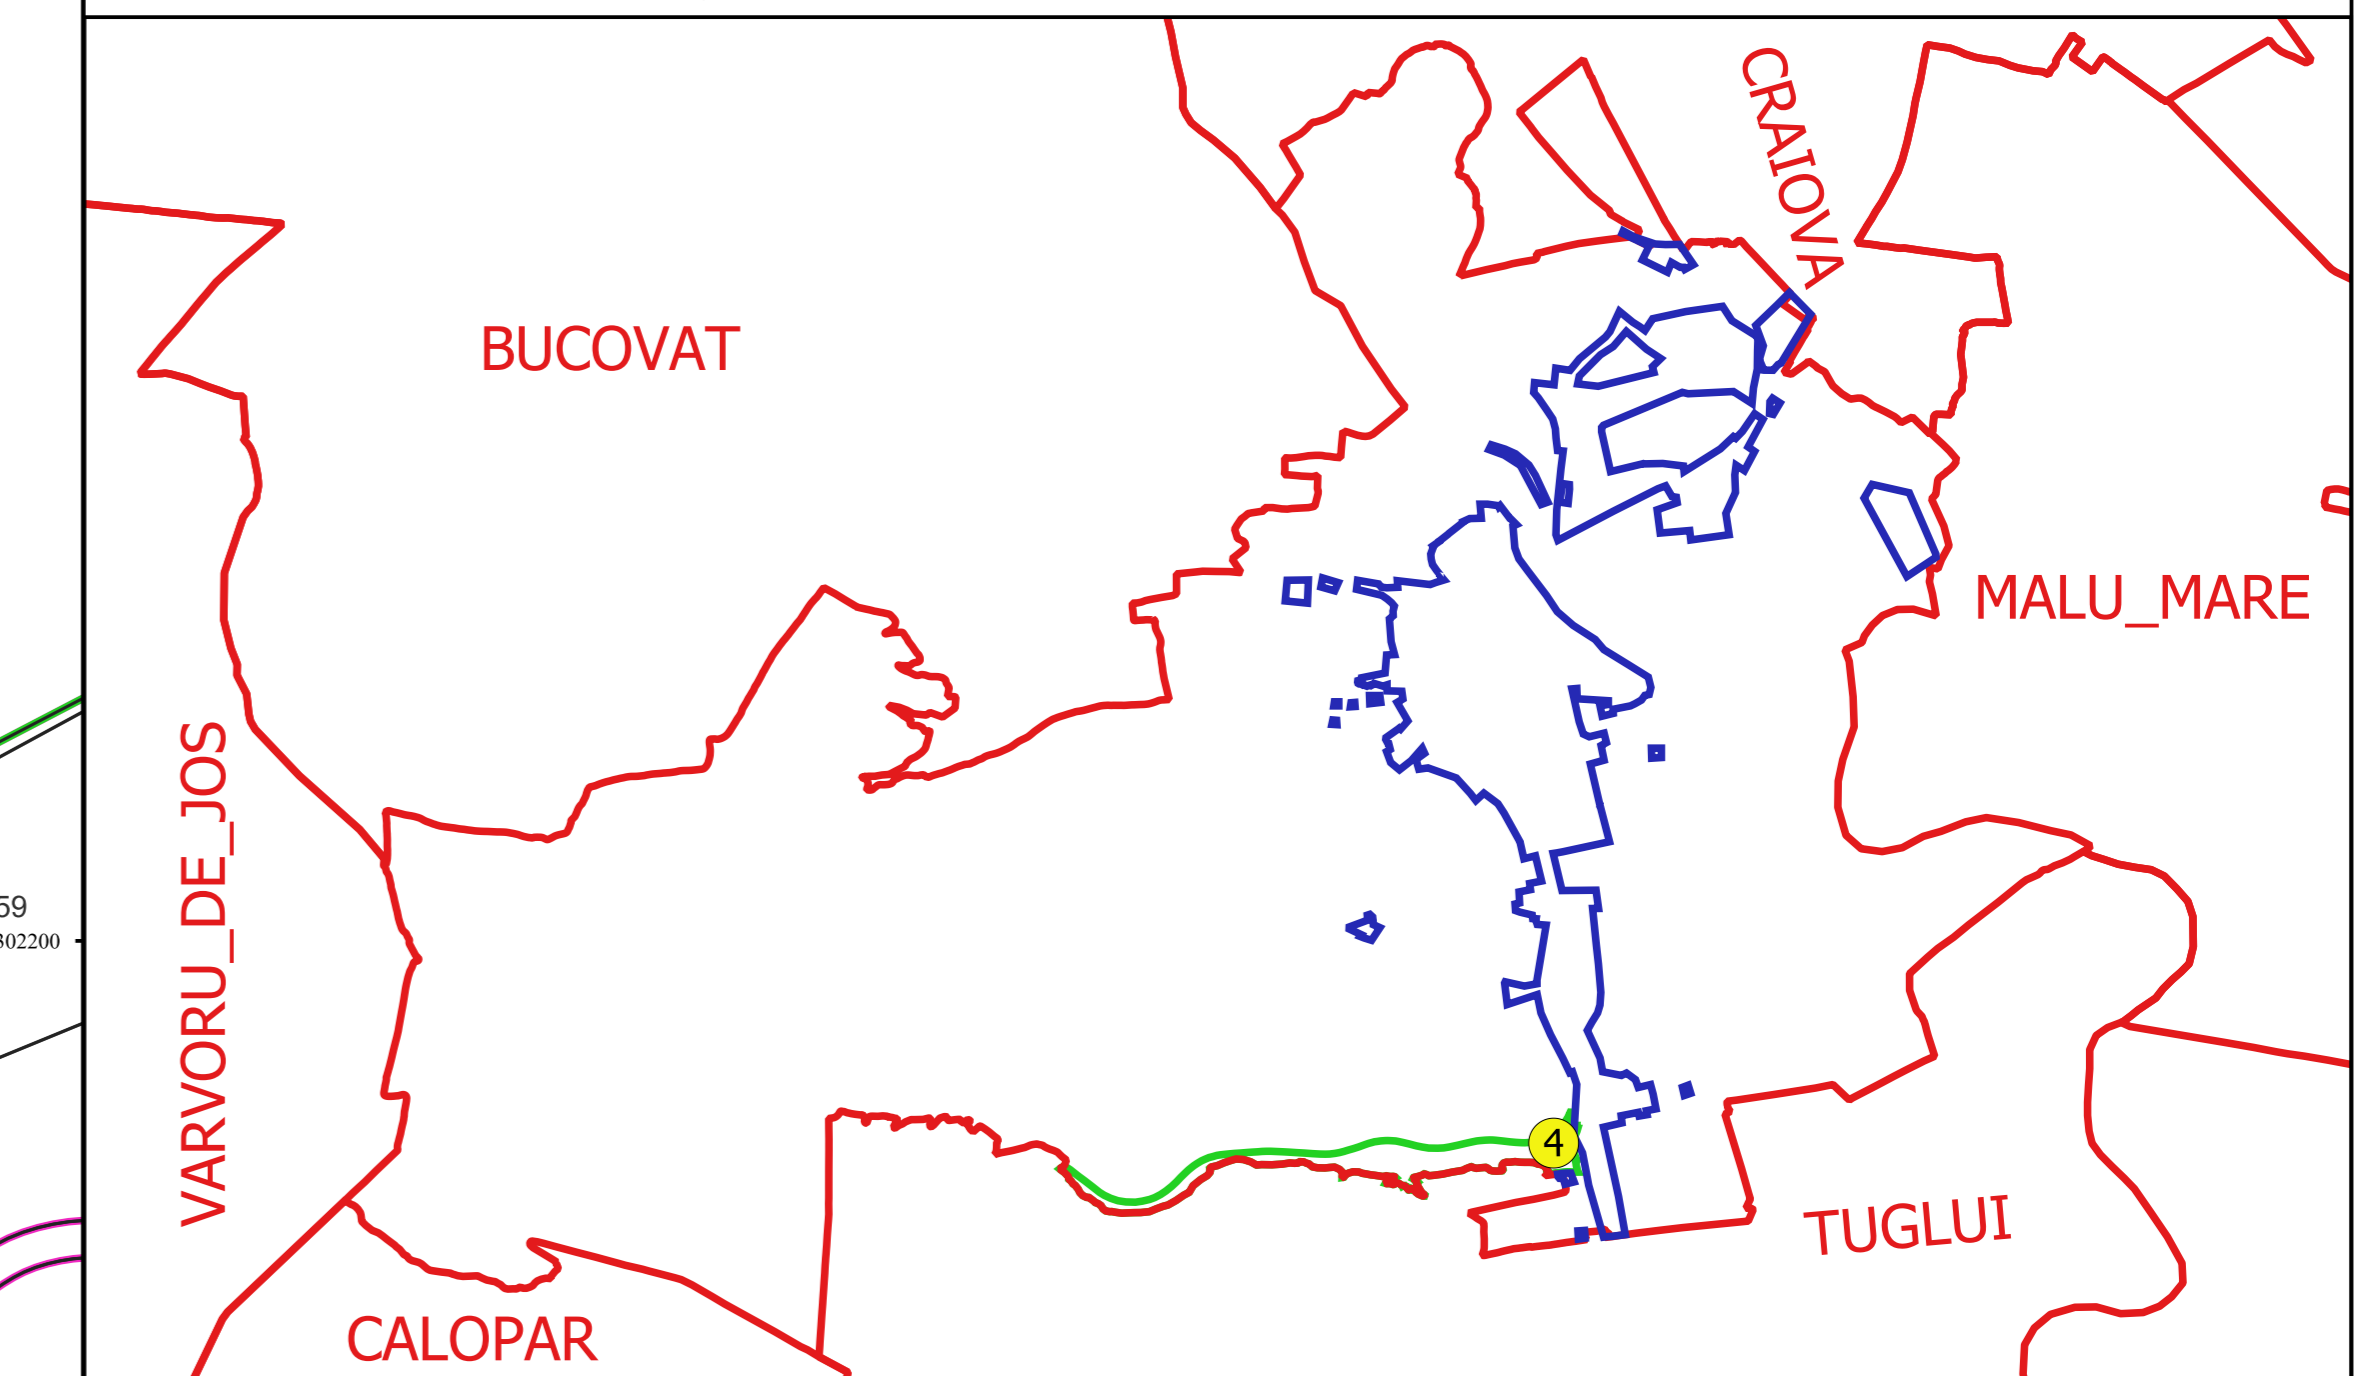

Schița dispunerii sectorului cadastral