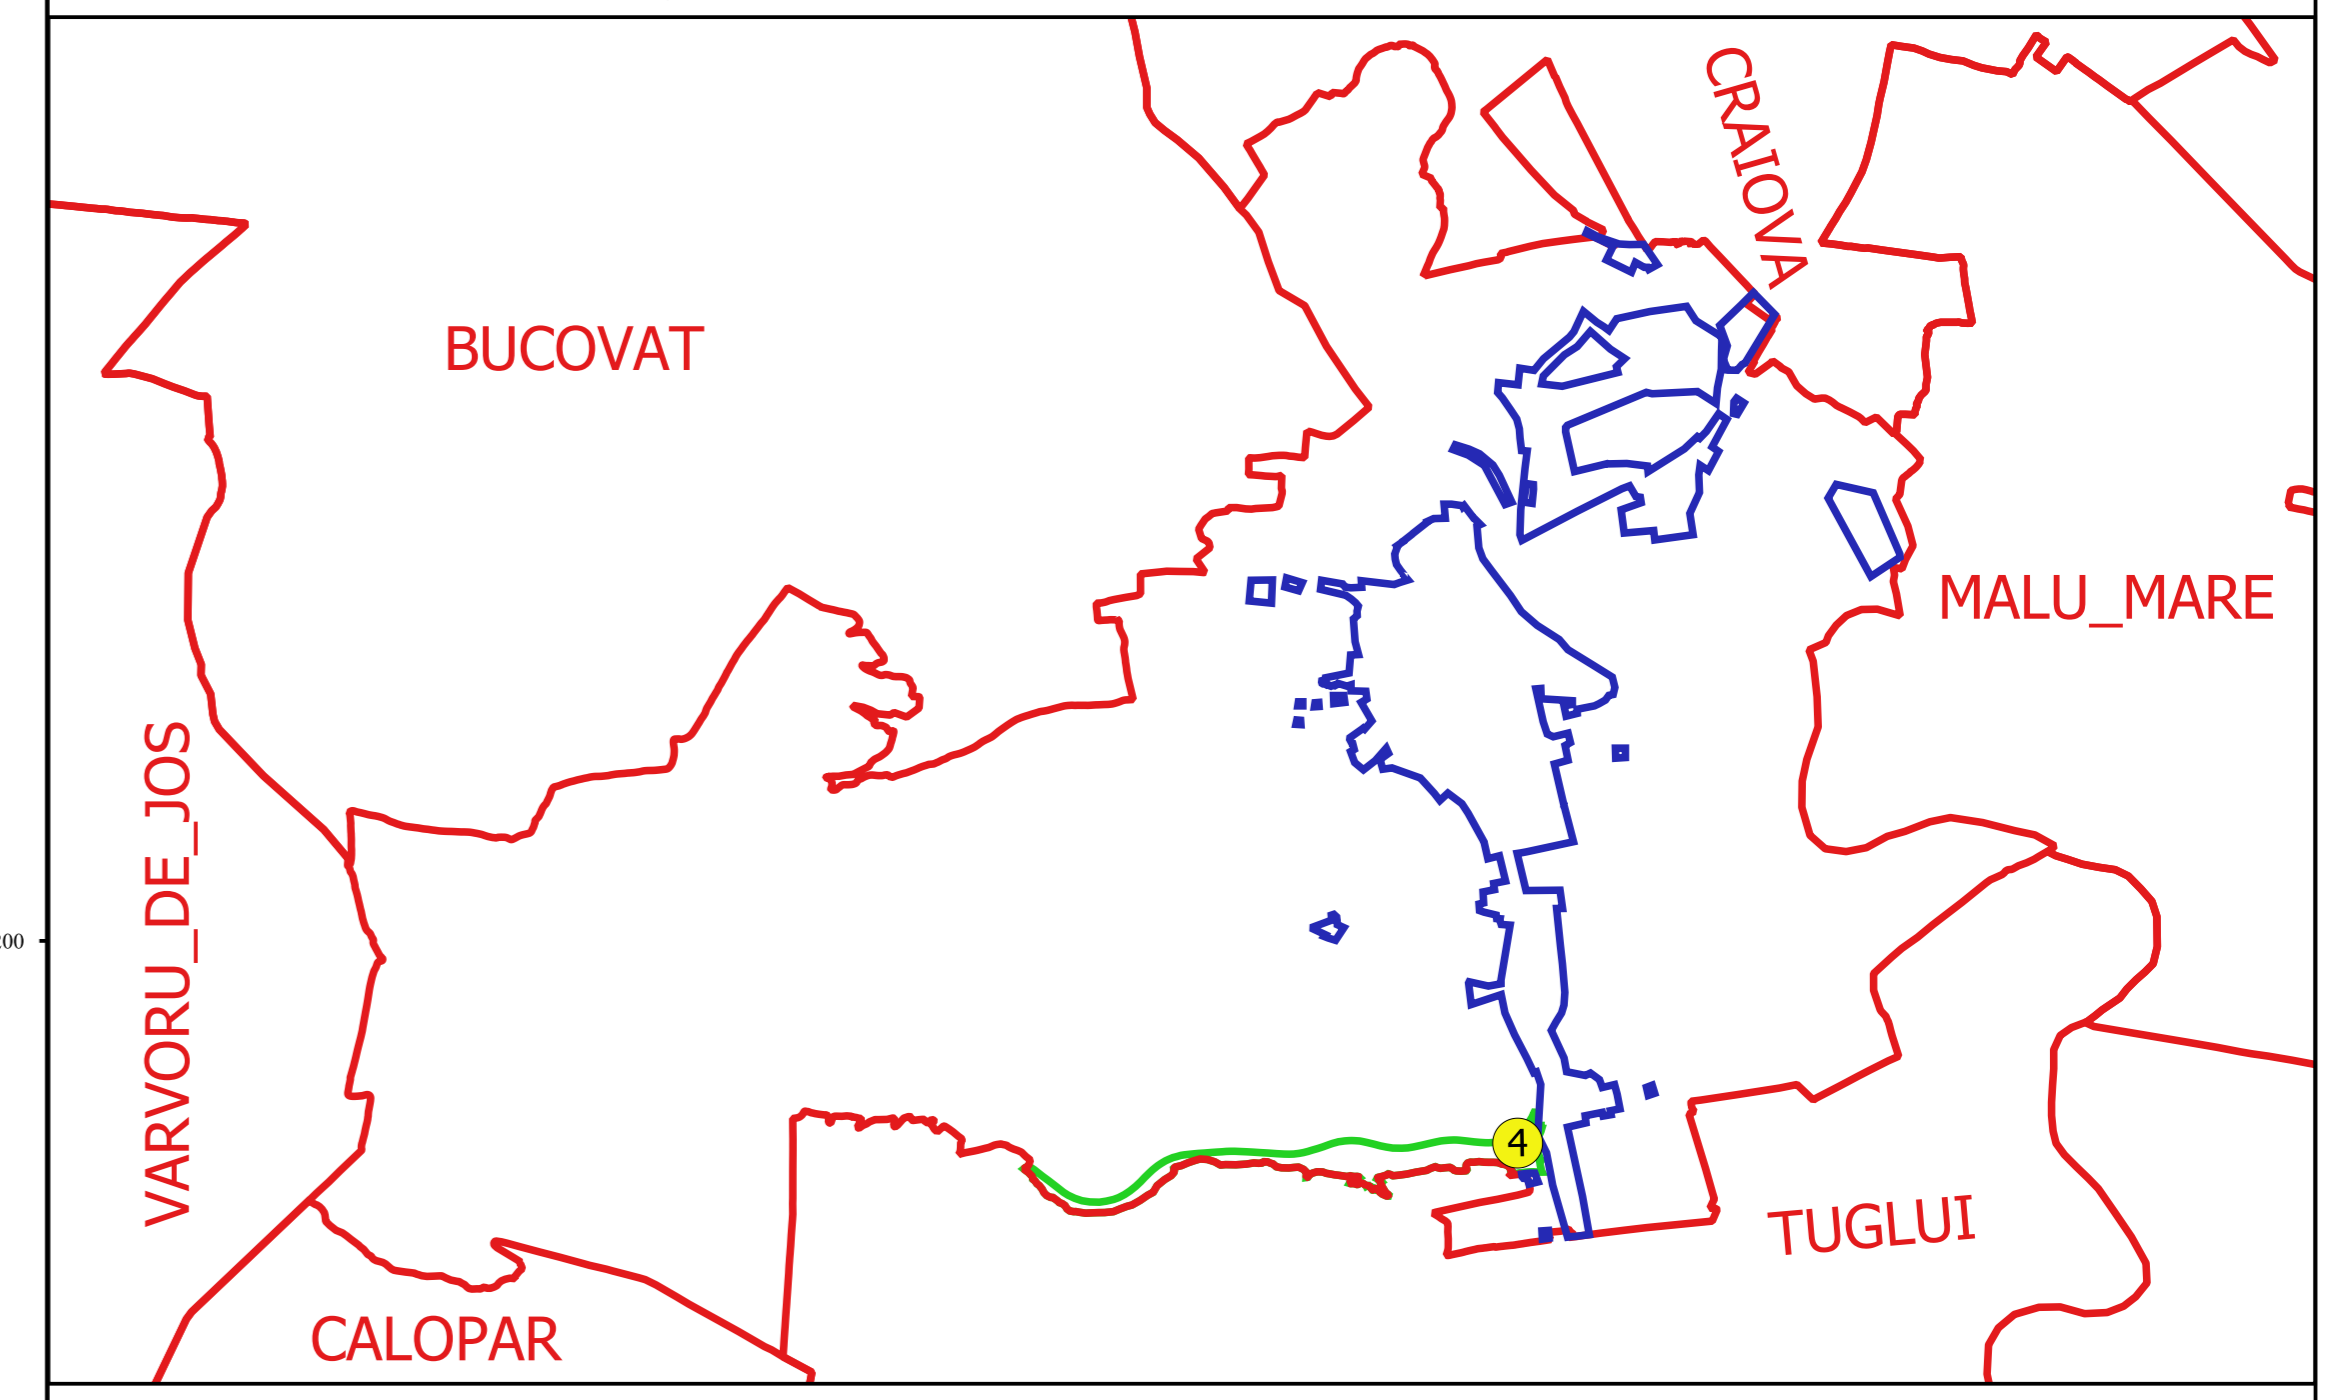

PLAN CADASTRAL
JUDEȚ DOLJ, UAT PODARI
Sectorul Cadastral 4
Spre publicare
Scara 1:1000
Sistem de proiecție "STEREO '70"
- Plansa 3 -

Schița de racordare a planșelor

Legendă

- Limită sector
- Limită UAT
- Limită intravilan
- Limită imobil
- Limită tarla
- 4 Număr sector
- 13075 Număr imobil
- 87 Număr tarla
- T 1 Toponimie

Schița dispunerii sectorului cadastral

Proiectant
 Ing. GEORGHE CĂSTIUS
 Ing. FELIC CONȘTEAN
 11.10.2018