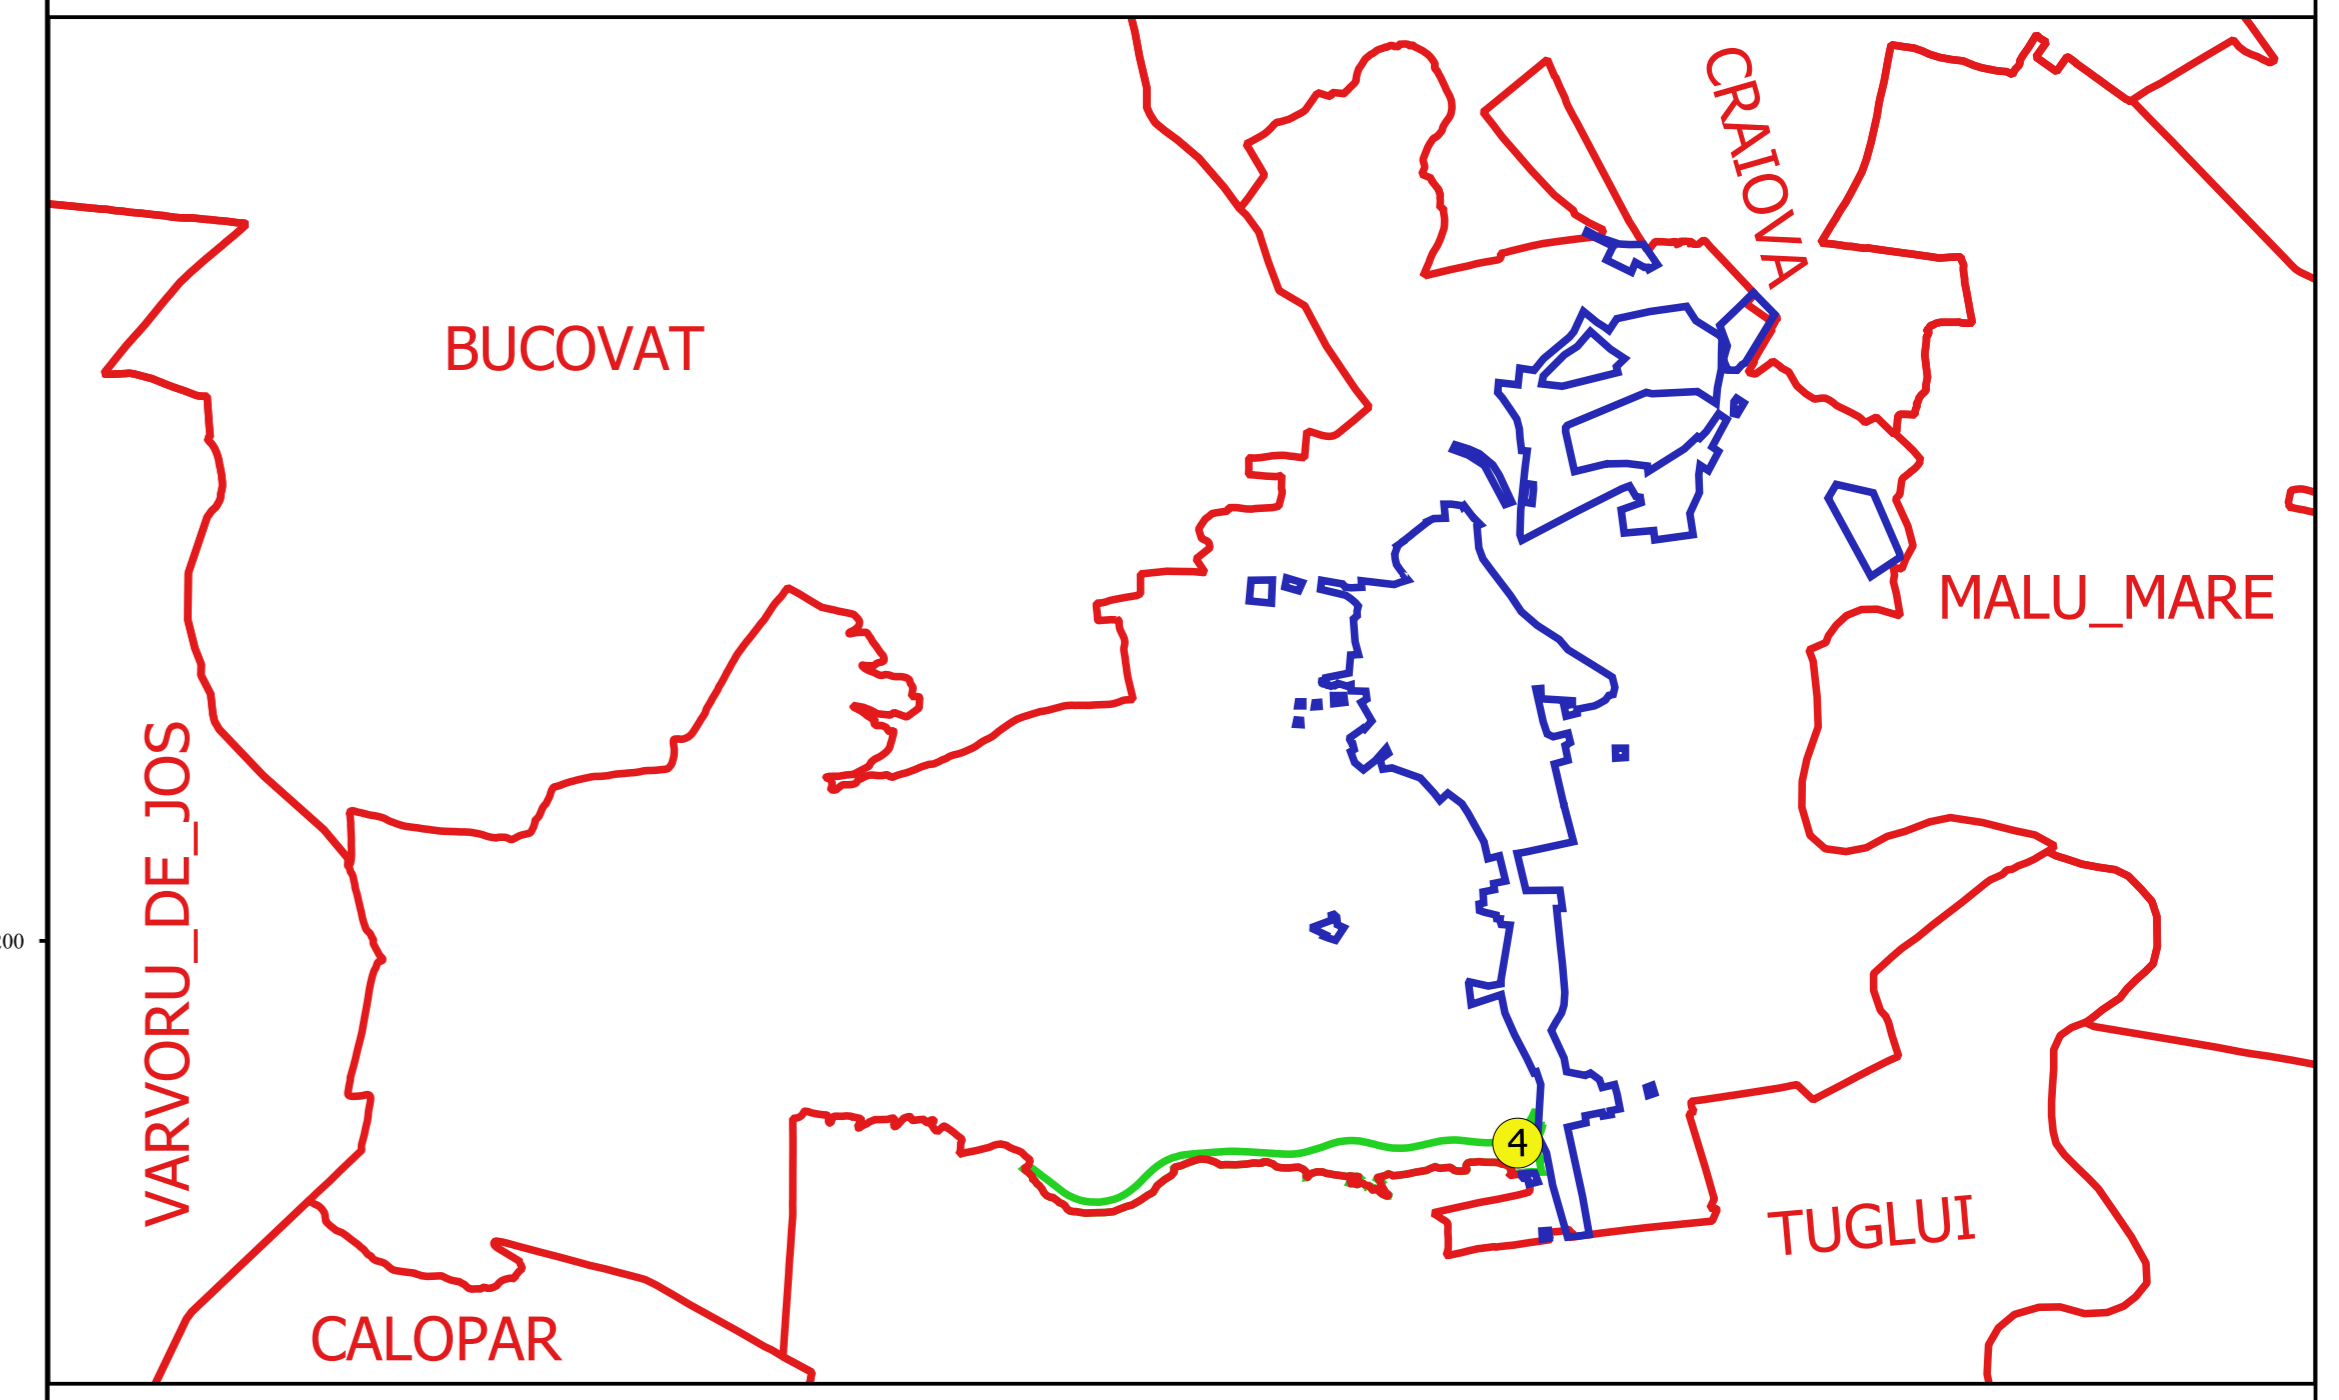

PLAN CADASTRAL
JUDEȚ DOLJ, UAT PODARI
Sectorul Cadastral 4
Spre publicare
Scara 1:1000
Sistem de proiecție "STEREO '70"
- Plansa 6 -

Schița de racordare a planșelor

Plansa 1	Plansa 2	Plansa 3	Plansa 4	Plansa 5	Plansa 6
Plansa 7					

Legendă

- Limită sector
- Limită UAT
- Limită intravilan
- Limită imobil
- Limită tarla
- 4 Număr sector
- 13075 Număr imobil
- 87 Număr tarla
- T 1 Toponimie

Schița dispunerii sectorului cadastral

Proiectant
 SC CADASTRAL DOLJ SRL
 Ing. TUDOR CONȘTEAN
 13.07.2015