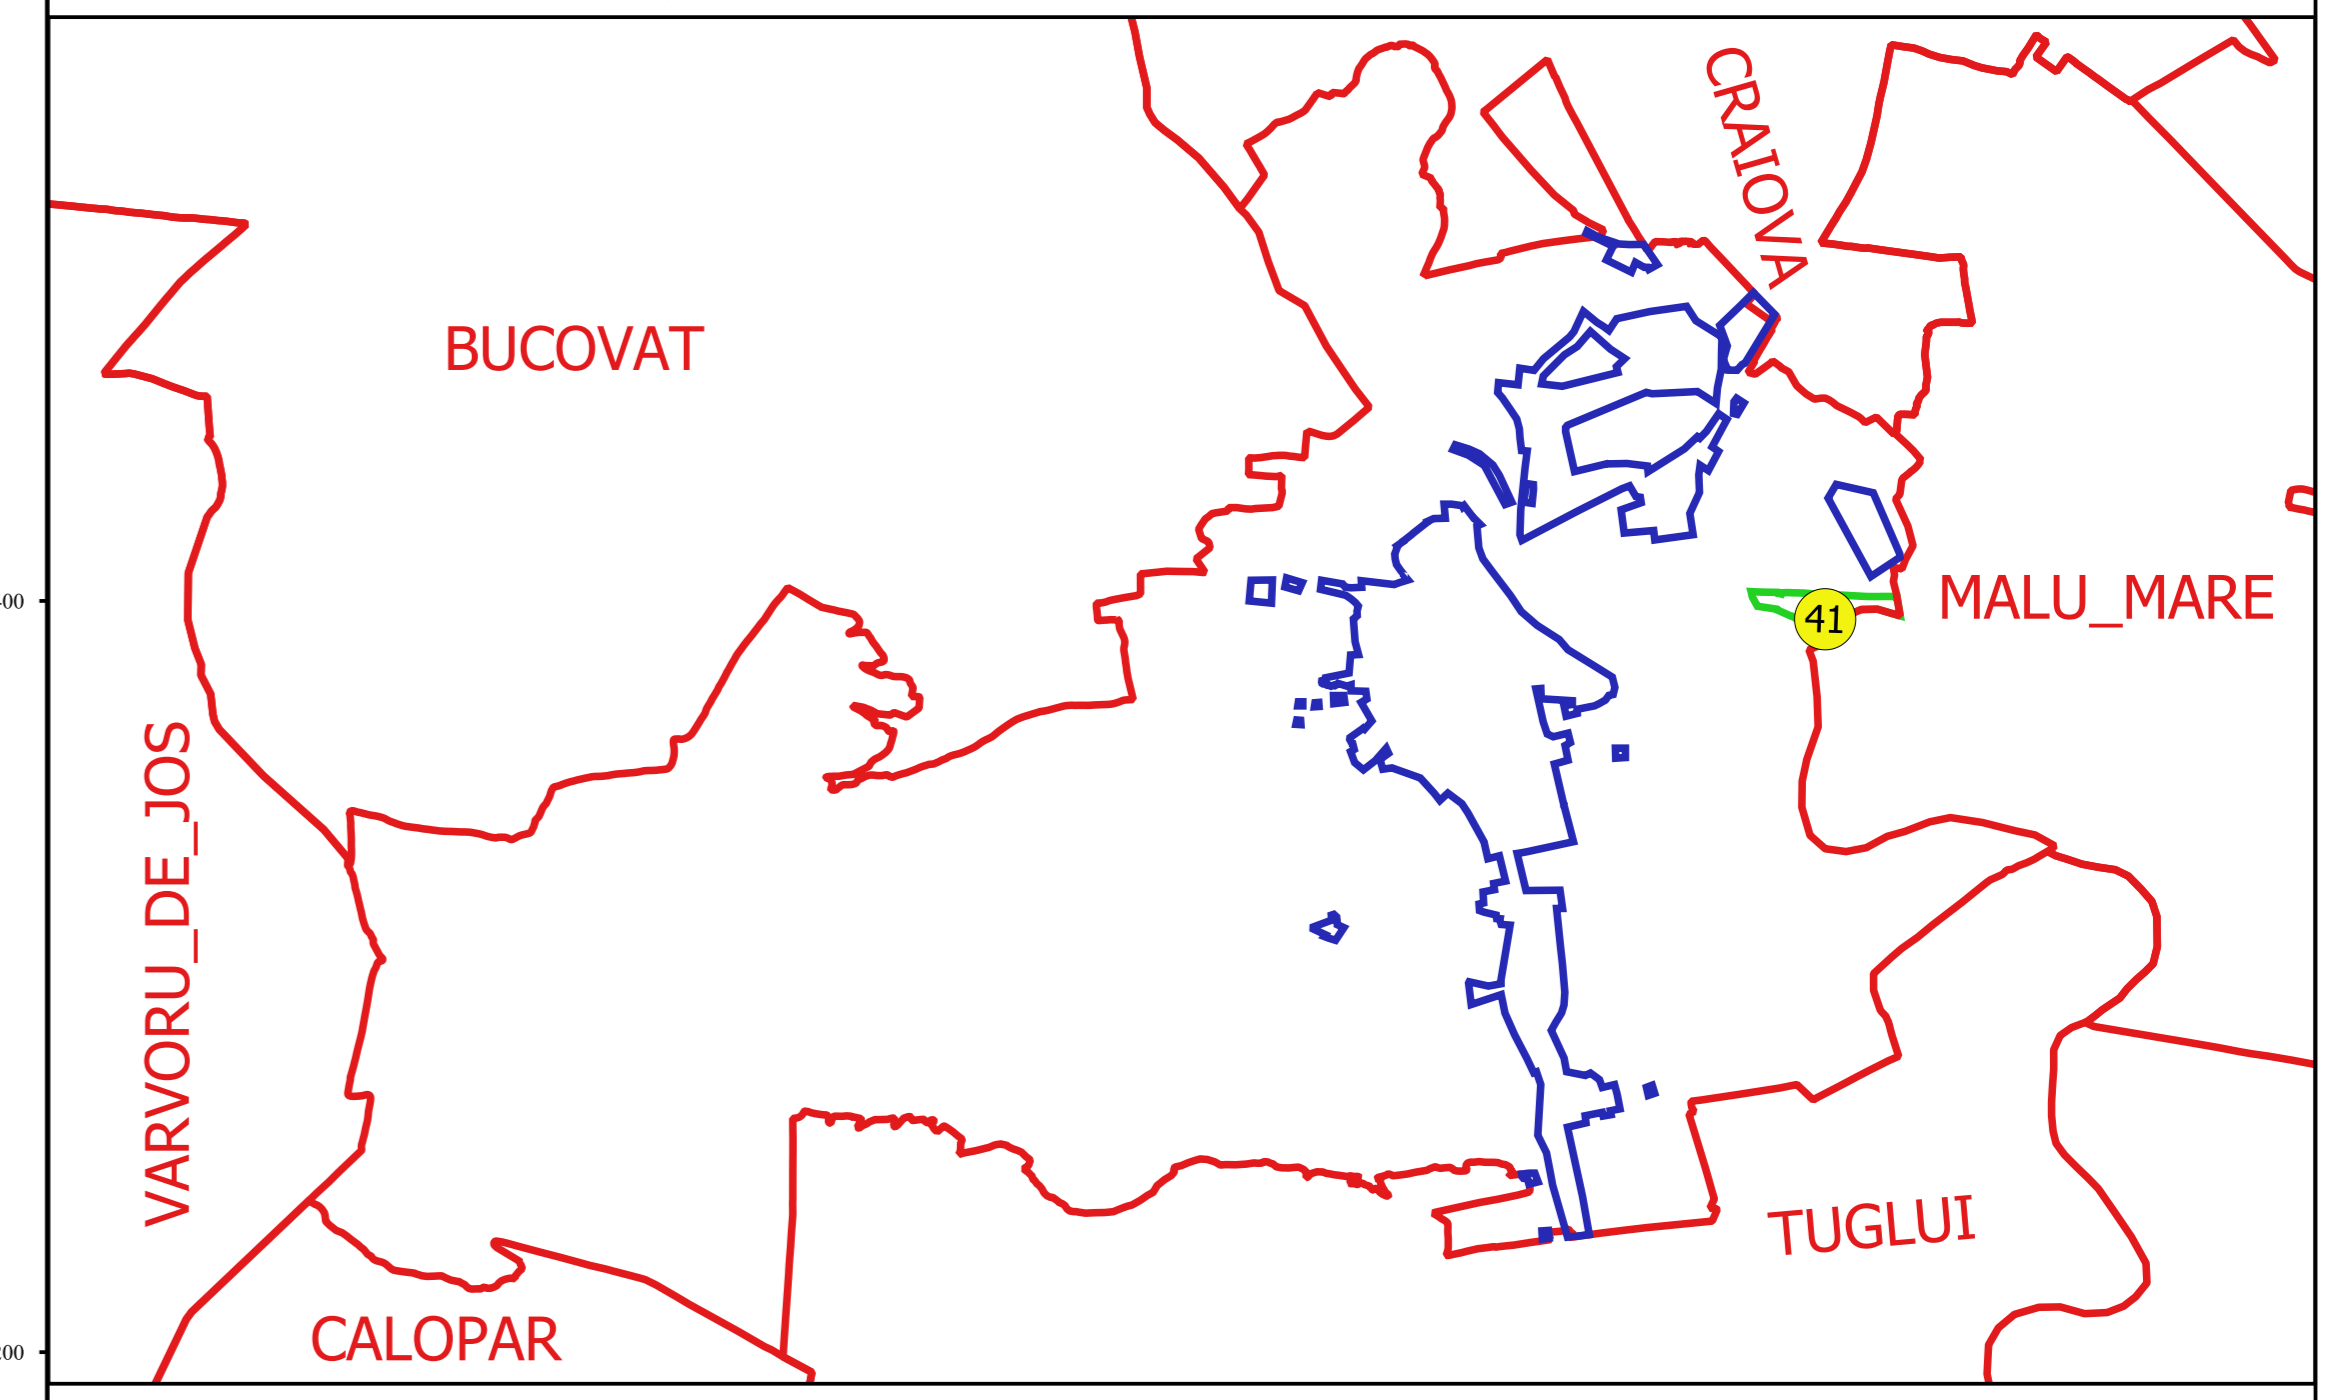

PLAN CADASTRAL
JUDEȚ DOLJ, UAT PODARI
Sectorul Cadastral 41
Spre publicare
Scara 1:2000
Sistem de proiecție "STEREO '70"
- Plansa 1 -

Schița de racordare a planșelor

- Legendă**
- Limită sector
 - Limită UAT
 - Limită intravilan
 - Limită imobil
 - 41 Număr sector
 - 10810 Număr imobil
 - Canal 56 Toponimie

Schița dispunerii sectorului cadastral

Proiectant
 SC CADASTRU DOLJ SRL
 Nr. 10/2015
 11.11.2015