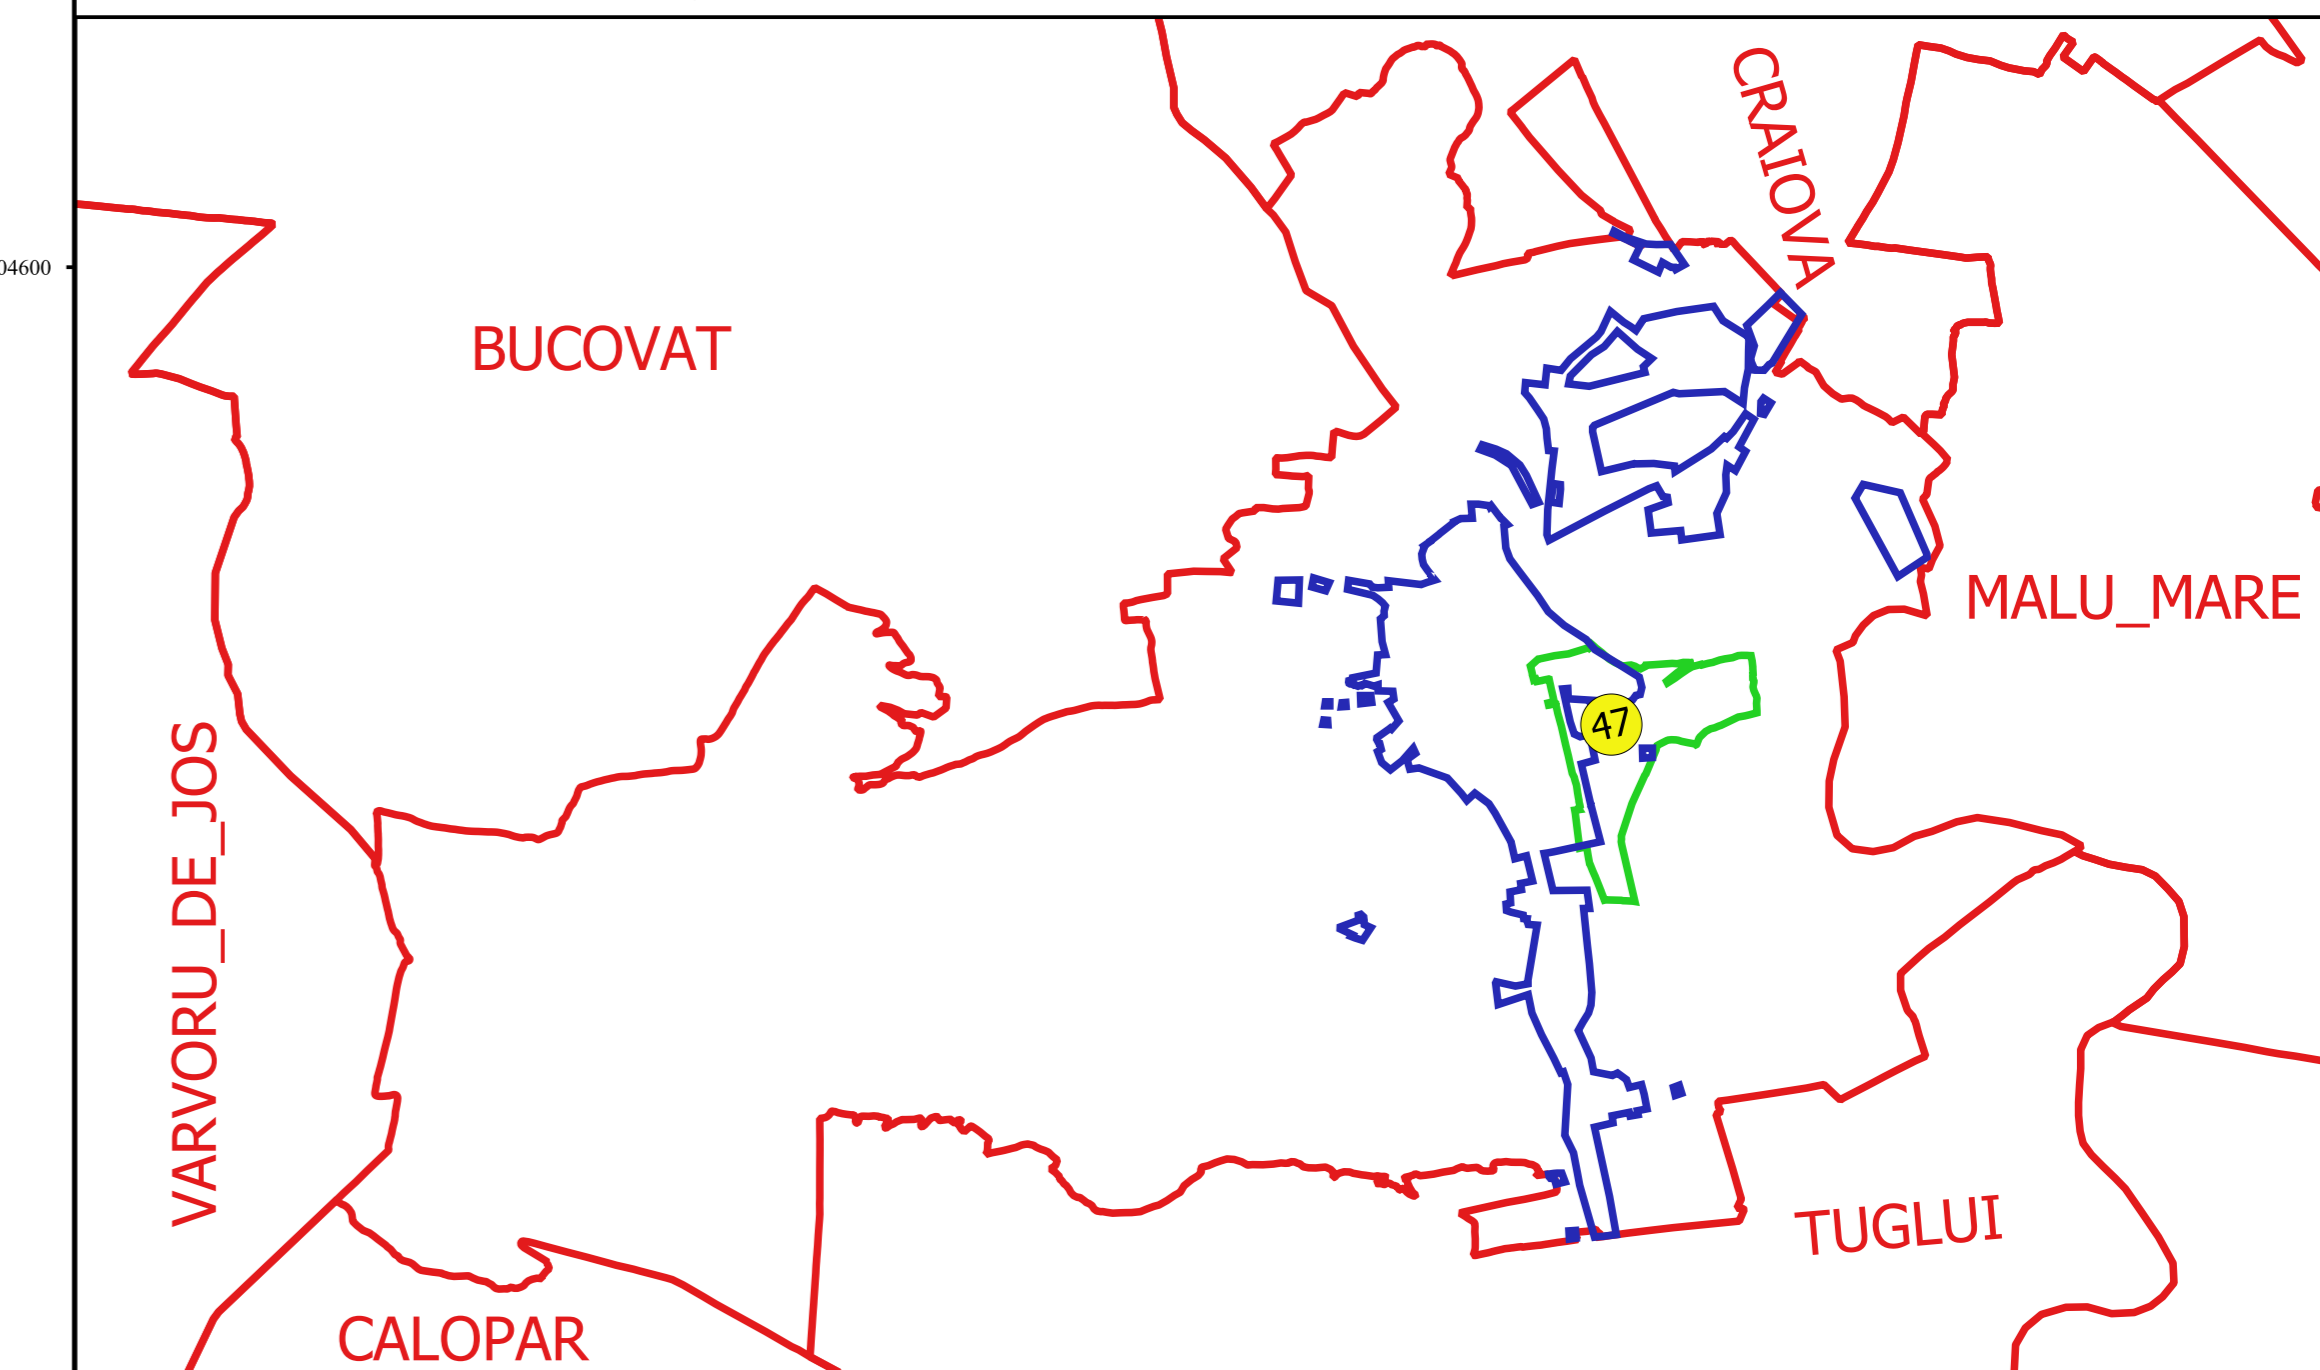

**PLAN CADASTRAL  
JUDEȚ DOLJ, UAT PODARI  
Sectorul Cadastral 47  
Spre publicare  
Scara 1:1000  
Sistem de proiecție "STEREO '70"  
- Plansa 7 -**

**Schița de racordare a planșelor**

**Legendă**

- Limită sector
- Limită UAT
- Limită intravilan
- Limită imobil
- Limită construcții
- Limită tarla
- 47 Număr sector
- 1 Numar\_administrativ
- 15047 Număr imobil
- 15474-C1 Număr construcții
- 37 Număr tarla
- Hc 57 Toponimie

**Schița dispunerii sectorului cadastral**

Proiectant  
SC CADASTRU DOLJ  
Ing. TIBU CONSTANTIN  
15.10.2018