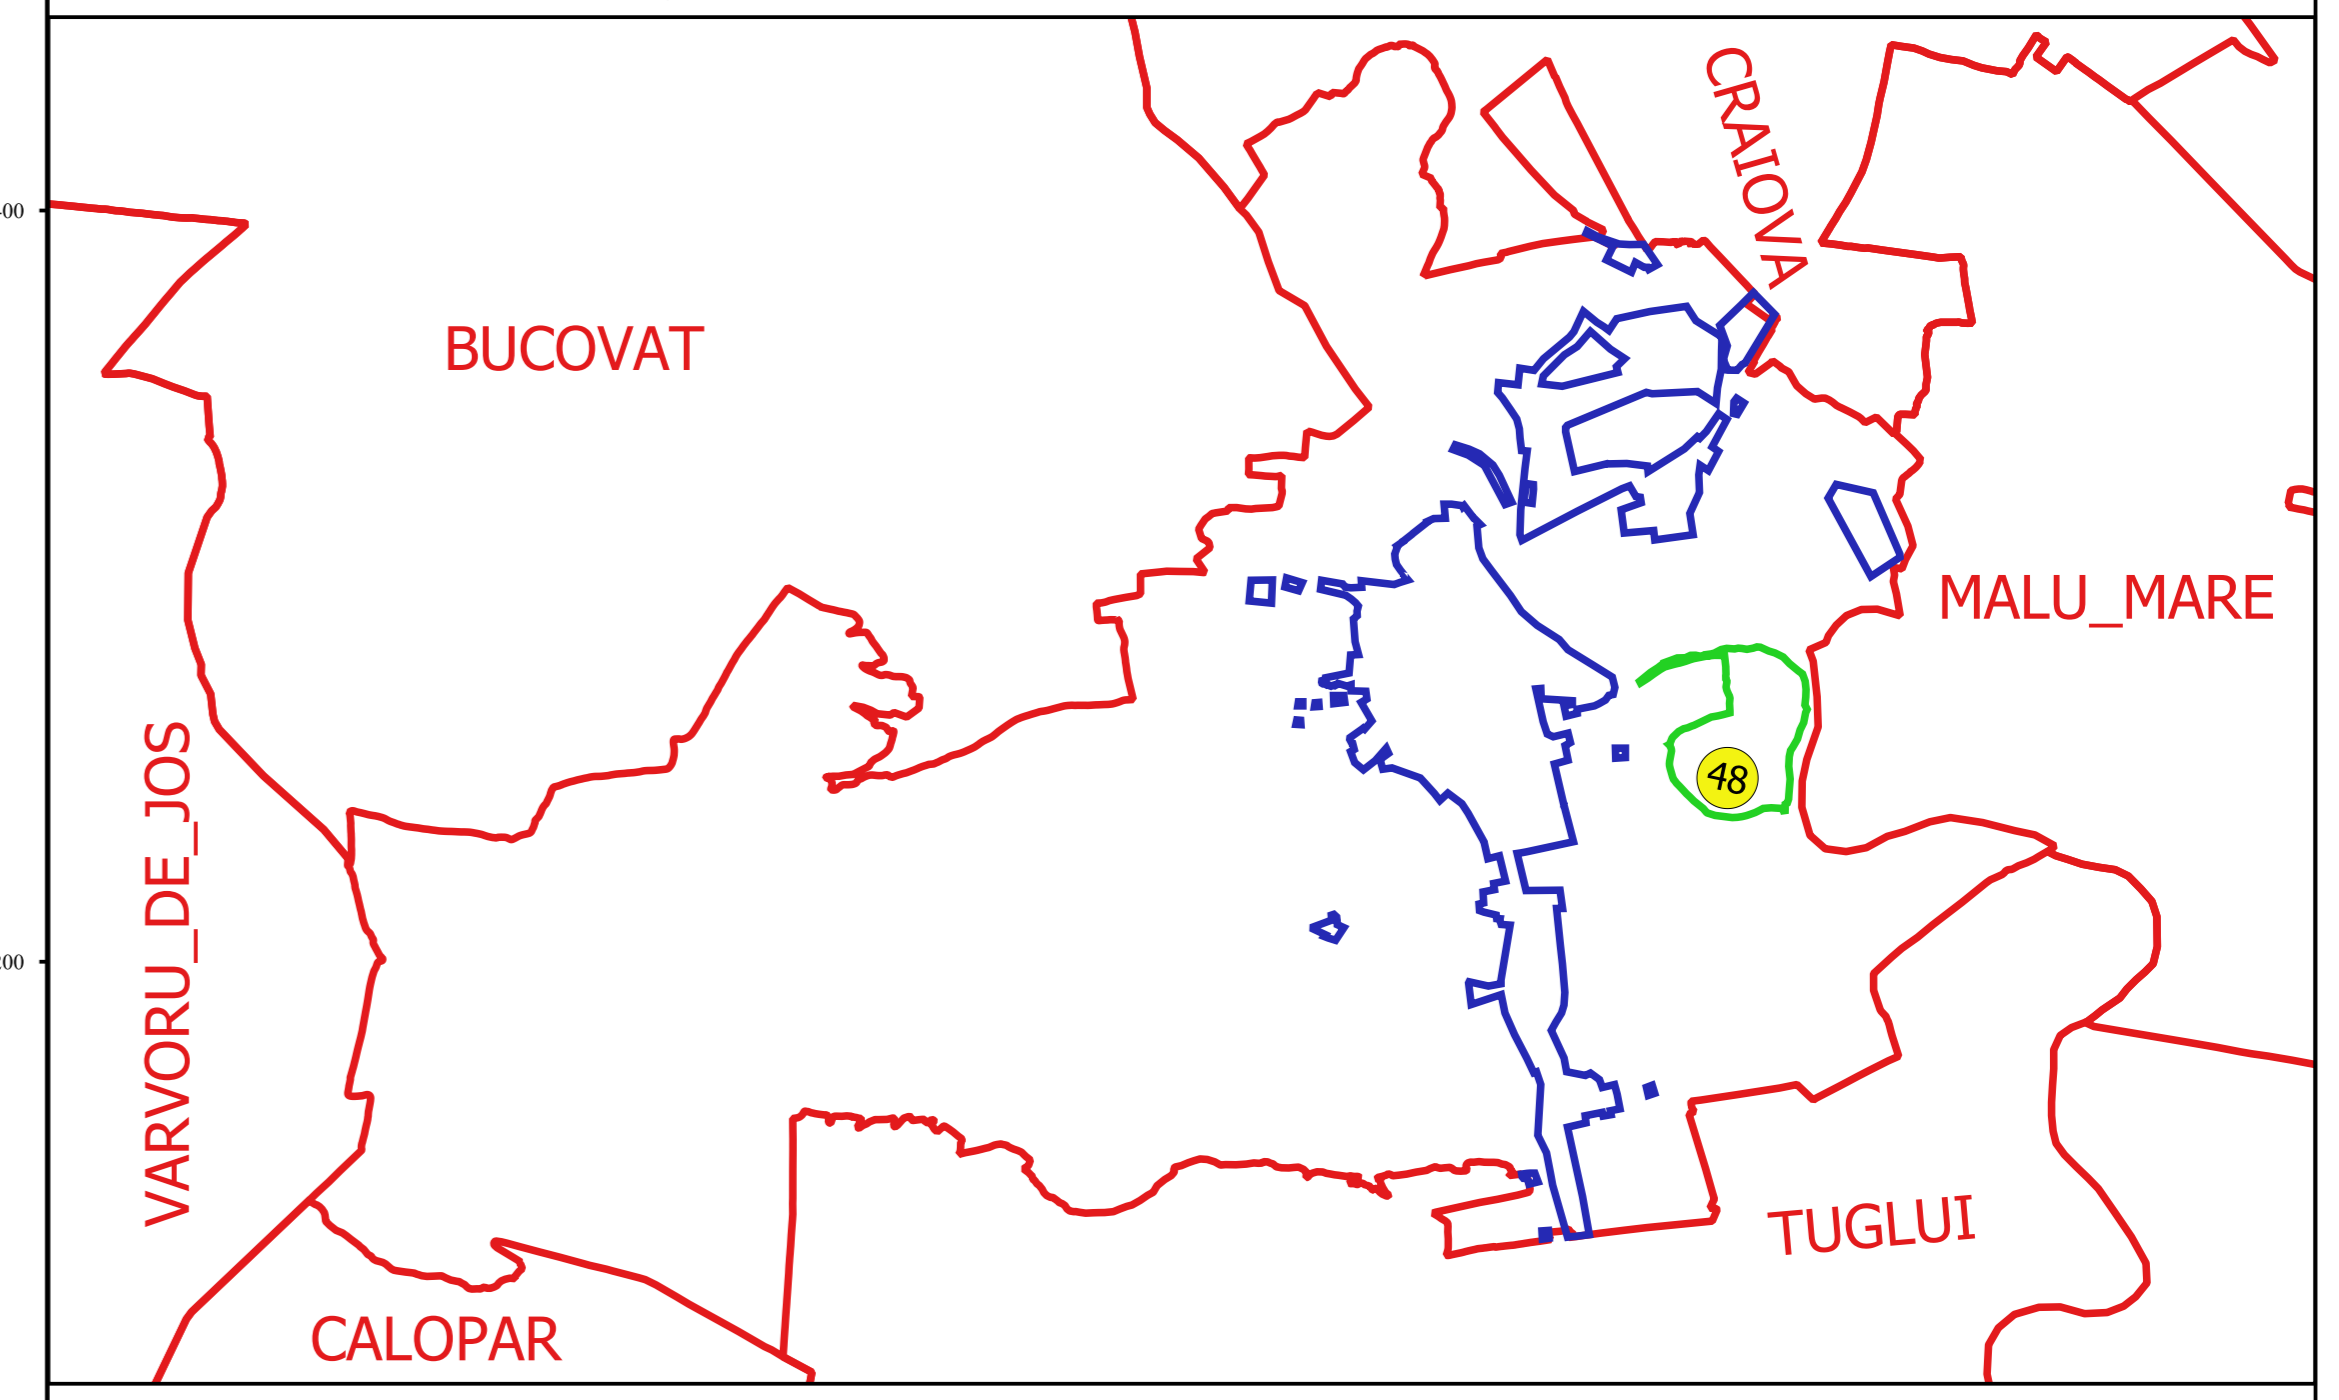

PLAN CADASTRAL
JUDEȚ DOLJ, UAT PODARI
Sectorul Cadastral 48
Spre publicare
Scara 1:2000
Sistem de proiecție "STEREO '70"
- Plansa 1 -

Schița de racordare a planșelor

- Legendă**
- Limită sector
 - Limită UAT
 - Limită intravilan
 - Limită imobil
 - 48 Număr sector
 - 8672 Număr imobil
 - Toponimie

Schița dispunerii sectorului cadastral

Proiectant
 SC. CADASTRU CALABRĂREȘTI SRL
 Ing. TIBUȘ CĂMĂȘANU
 11.01.2018