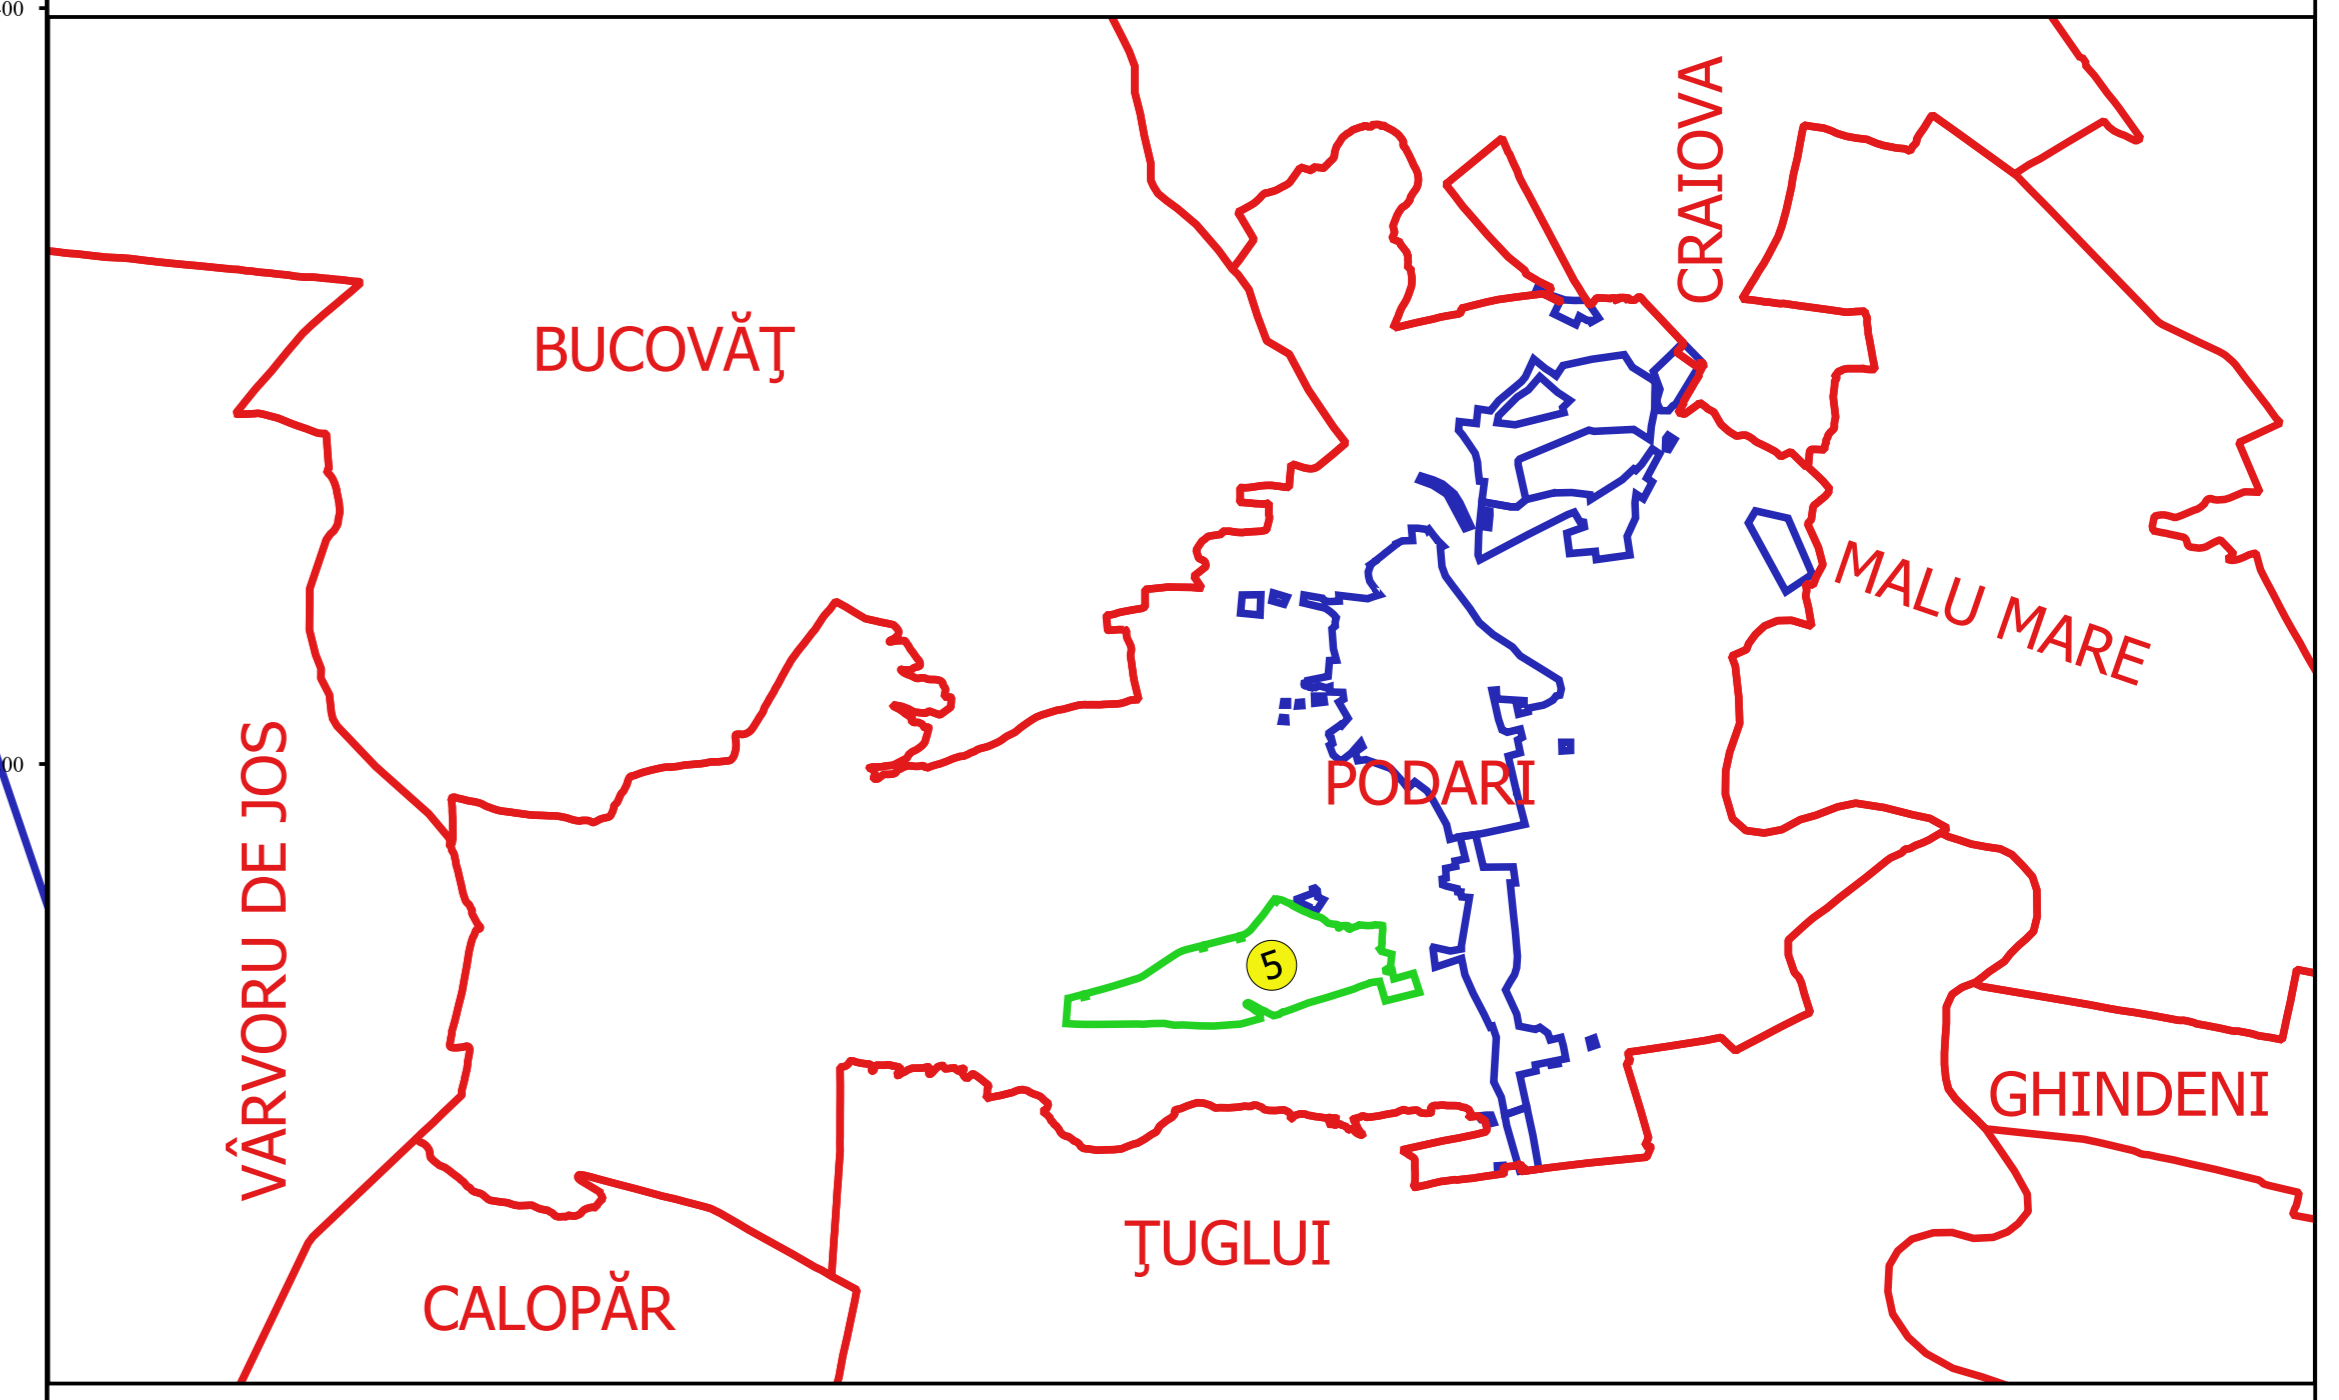

PLAN CADASTRAL
JUDEȚ DOLJ, UAT PODARI
Sectorul Cadastral 5
Spre publicare
Scara 1:2000
Sistem de proiecție "STEREO '70"
- Planșa 3 -

Schița de racordare a planșelor

- Legendă**
- Limită sector
 - Limită UAT
 - Limită intravilan
 - Limită imobil
 - Limită tarla
 - 5 Număr sector
 - 6790 Număr imobil
 - 68 Număr tarla
 - DE 1747 Toponimie

Schița dispunerii sectorului cadastral

Proiectant
 Ing. TIBIU CONSTANTIN
 13.10.2018