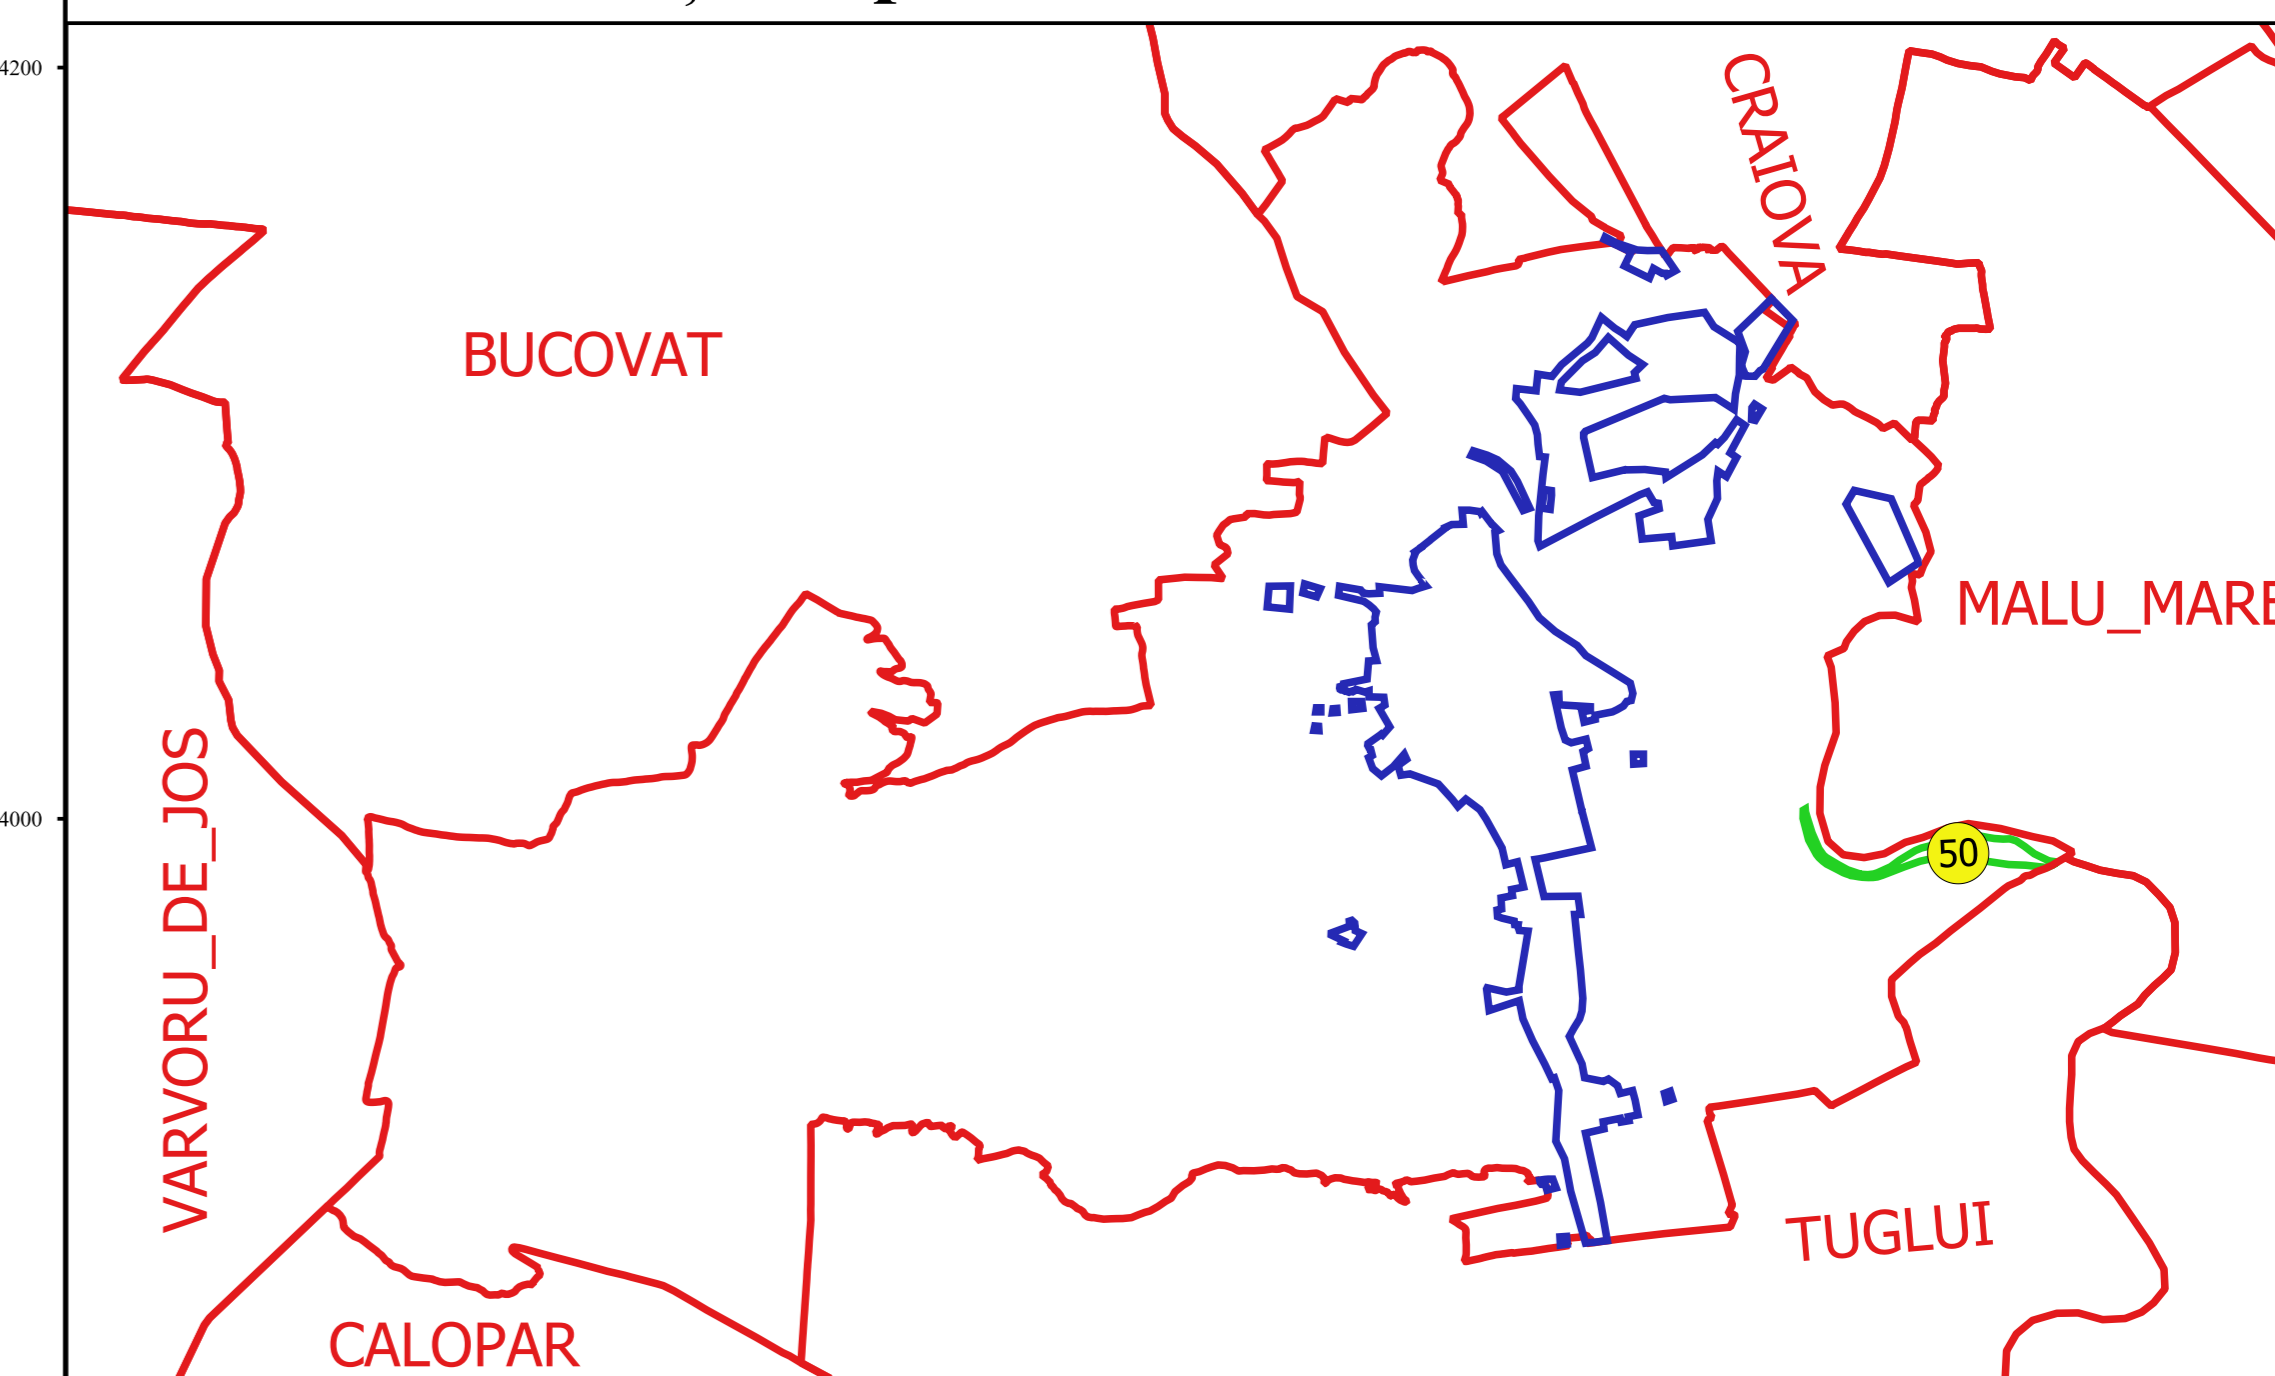

PLAN CADASTRAL
JUDEȚ DOLJ, UAT PODARI
Sectorul Cadastral 50
Spre publicare
Scara 1:2000
Sistem de proiecție "STEREO '70"
- Plansa 1 -

Schița de racordare a planșelor

- Legendă**
- Limită sector
 - Limită UAT
 - Limită intravilan
 - Limită imobil
 - 50 Număr sector
 - 8532 Număr imobil
 - Toponimie

Schița dispunerii sectorului cadastral

Proiectant
 Ing. GEORGHE CĂSTIUBĂ
 Ing. TIBERIU CĂSTIUBĂ
 11.11.2018