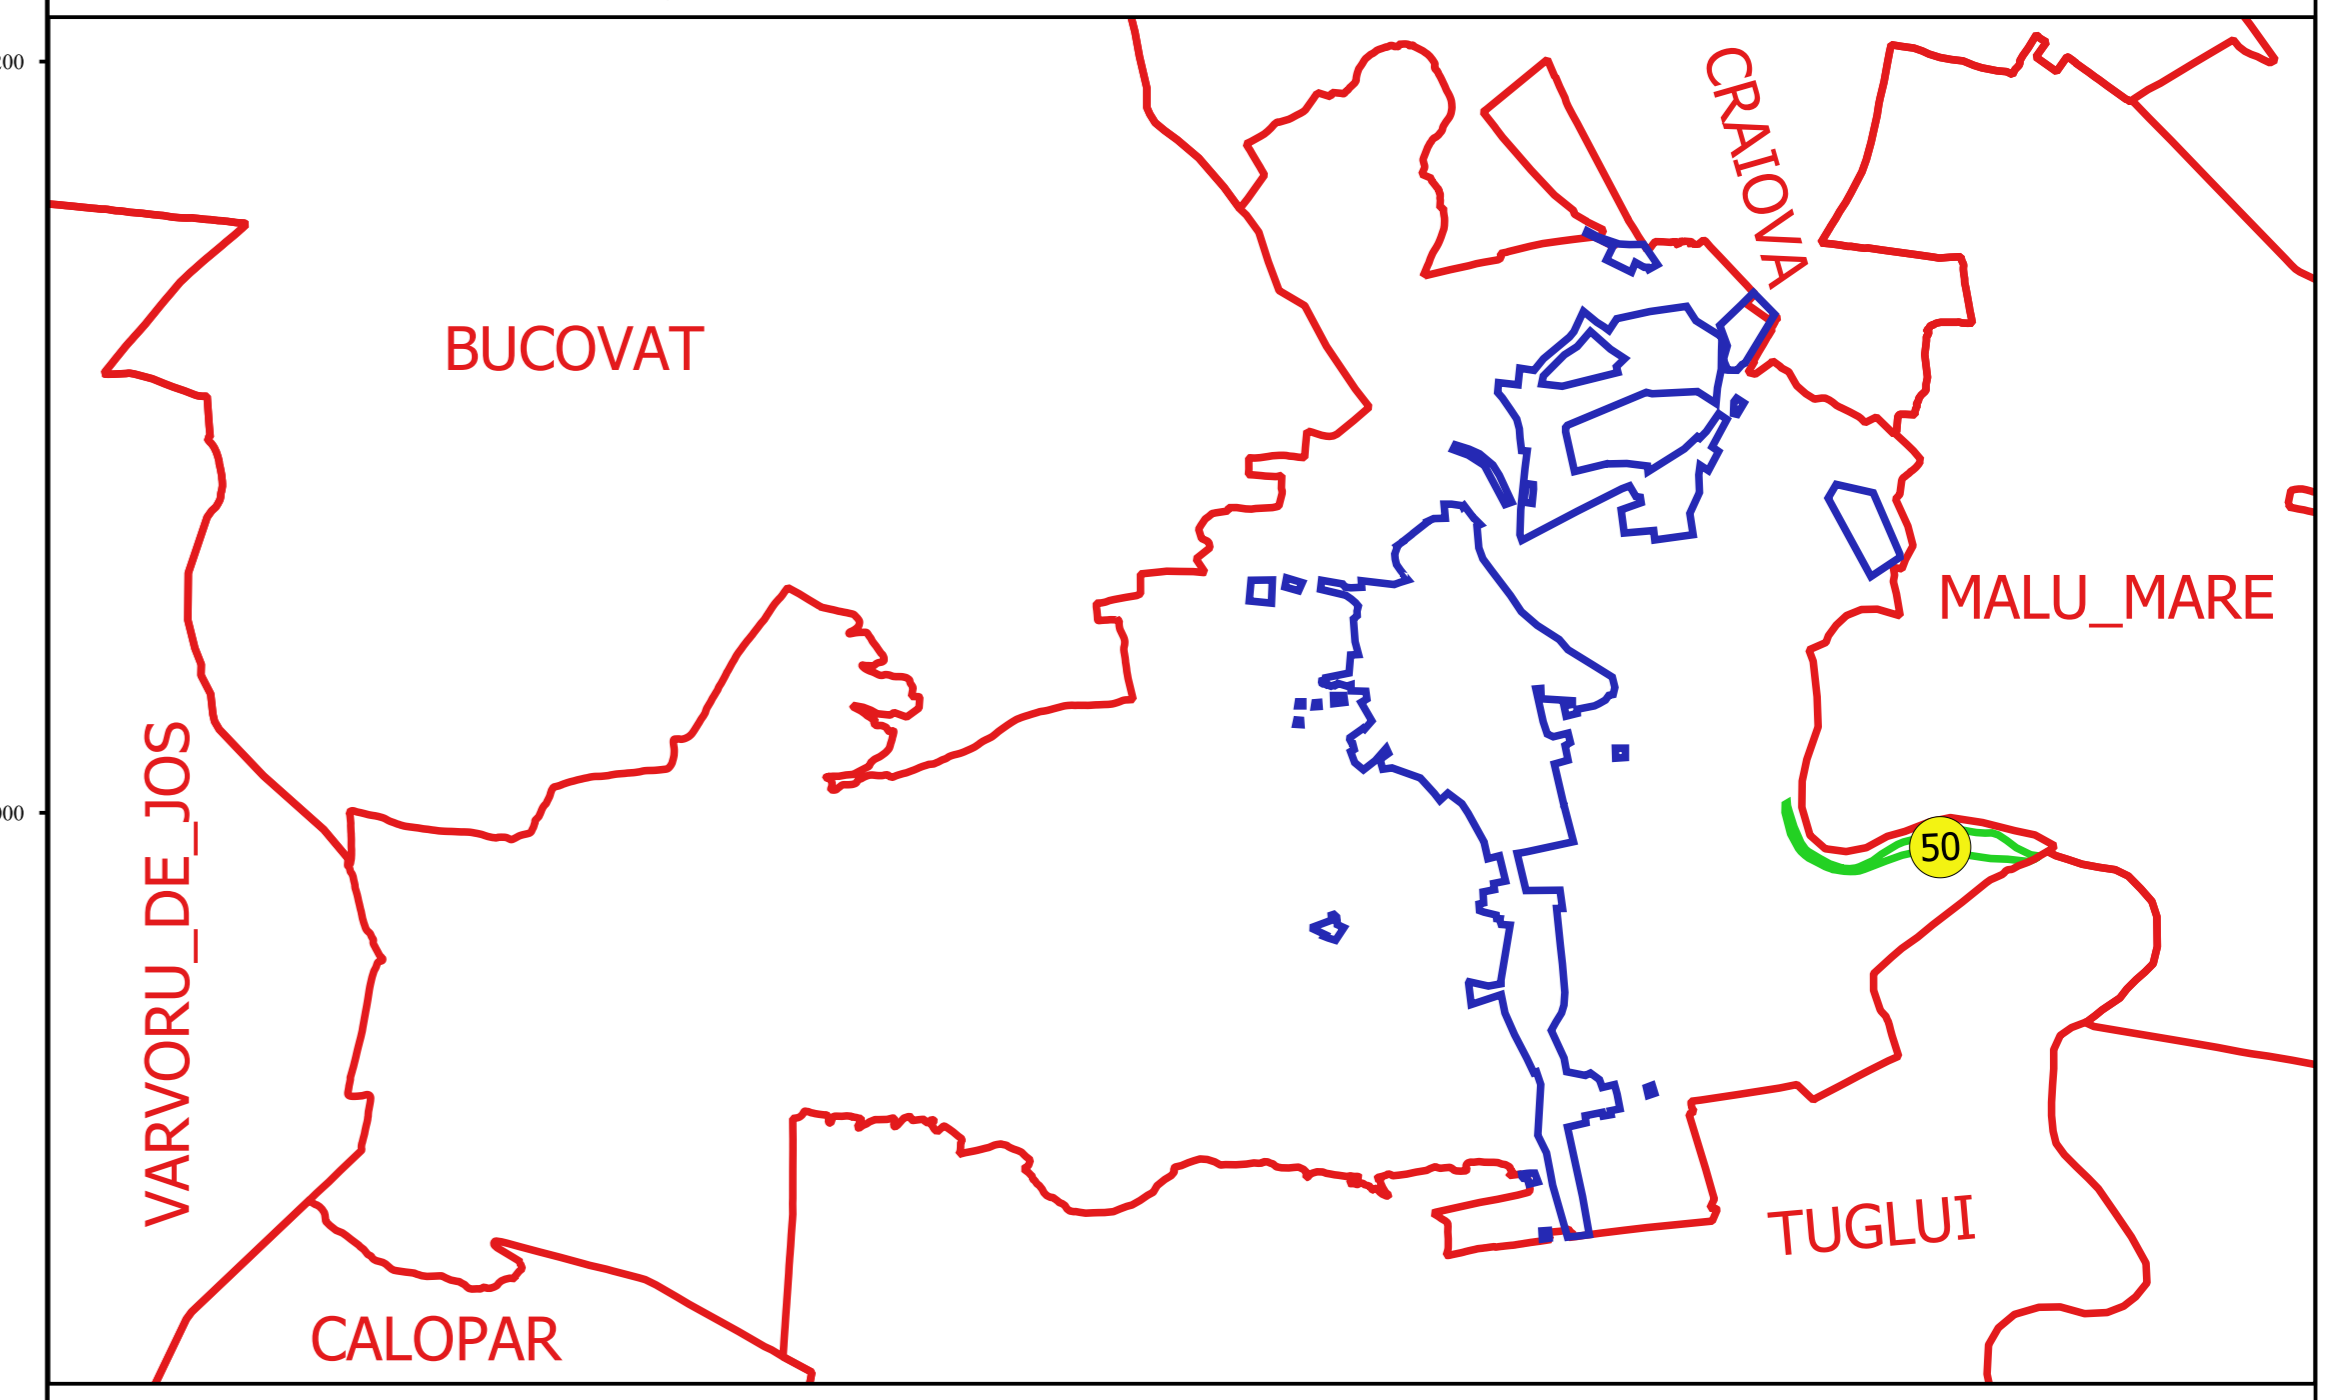

PLAN CADASTRAL
JUDEȚ DOLJ, UAT PODARI
Sectorul Cadastral 50
Spre publicare
Scara 1:2000
Sistem de proiecție "STEREO '70"
- Plansa 2 -

Schița de racordare a planșelor

- Legendă**
- Limită sector
 - Limită UAT
 - Limită intravilan
 - Limită imobil
 - 50 Număr sector
 - 8532 Număr imobil
 - Toponimie

Schița dispunerii sectorului cadastral

Proiectant
 Ing. GEORGHE CĂSTIȘU
 Ing. FELIC CONȘTEAN
 11.11.2018