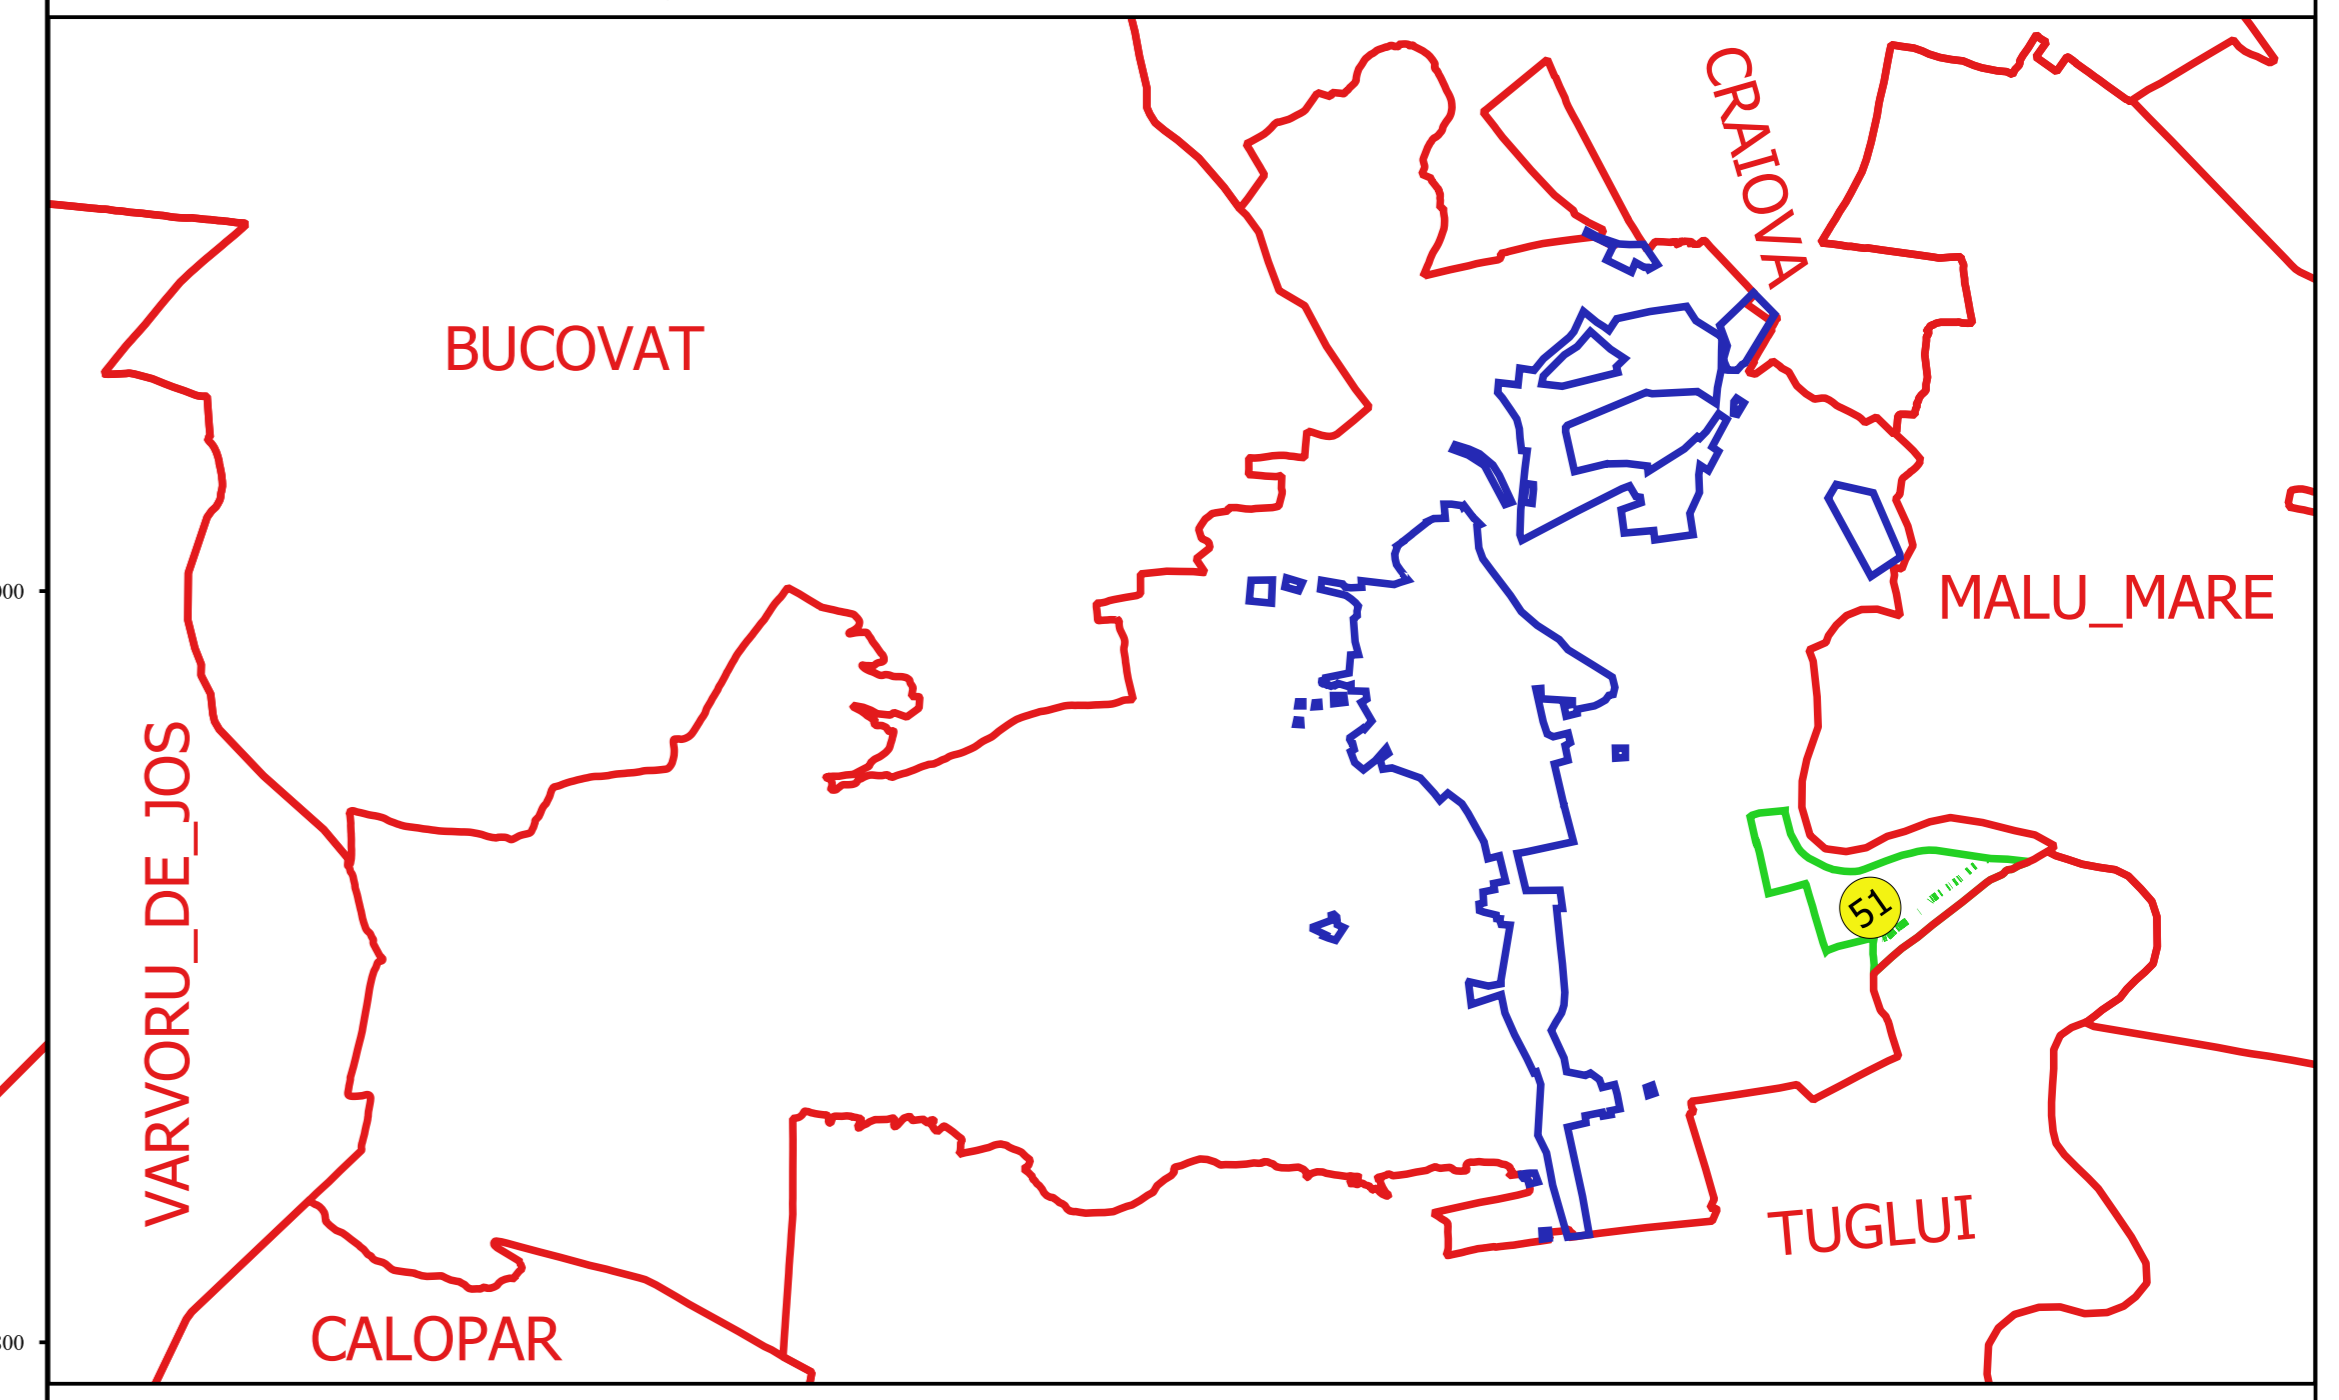

PLAN CADASTRAL
JUDEȚ DOLJ, UAT PODARI
Sectorul Cadastral 51
Spre publicare
Scara 1:2000
Sistem de proiecție "STEREO '70"
- Plansa 2 -

Schița de racordare a planșelor

- Legendă**
- Limită sector
 - Limită UAT
 - Limită intravilan
 - Limită imobil
 - 51 Număr sector
 - 8160 Număr imobil
 - T.48 Toponimie

Schița dispunerii sectorului cadastral

Proiectant
 Ing. GEORGHE CĂLĂBREȘU
 Ing. TIBERIU CĂLĂBREȘU
 15.10.2018