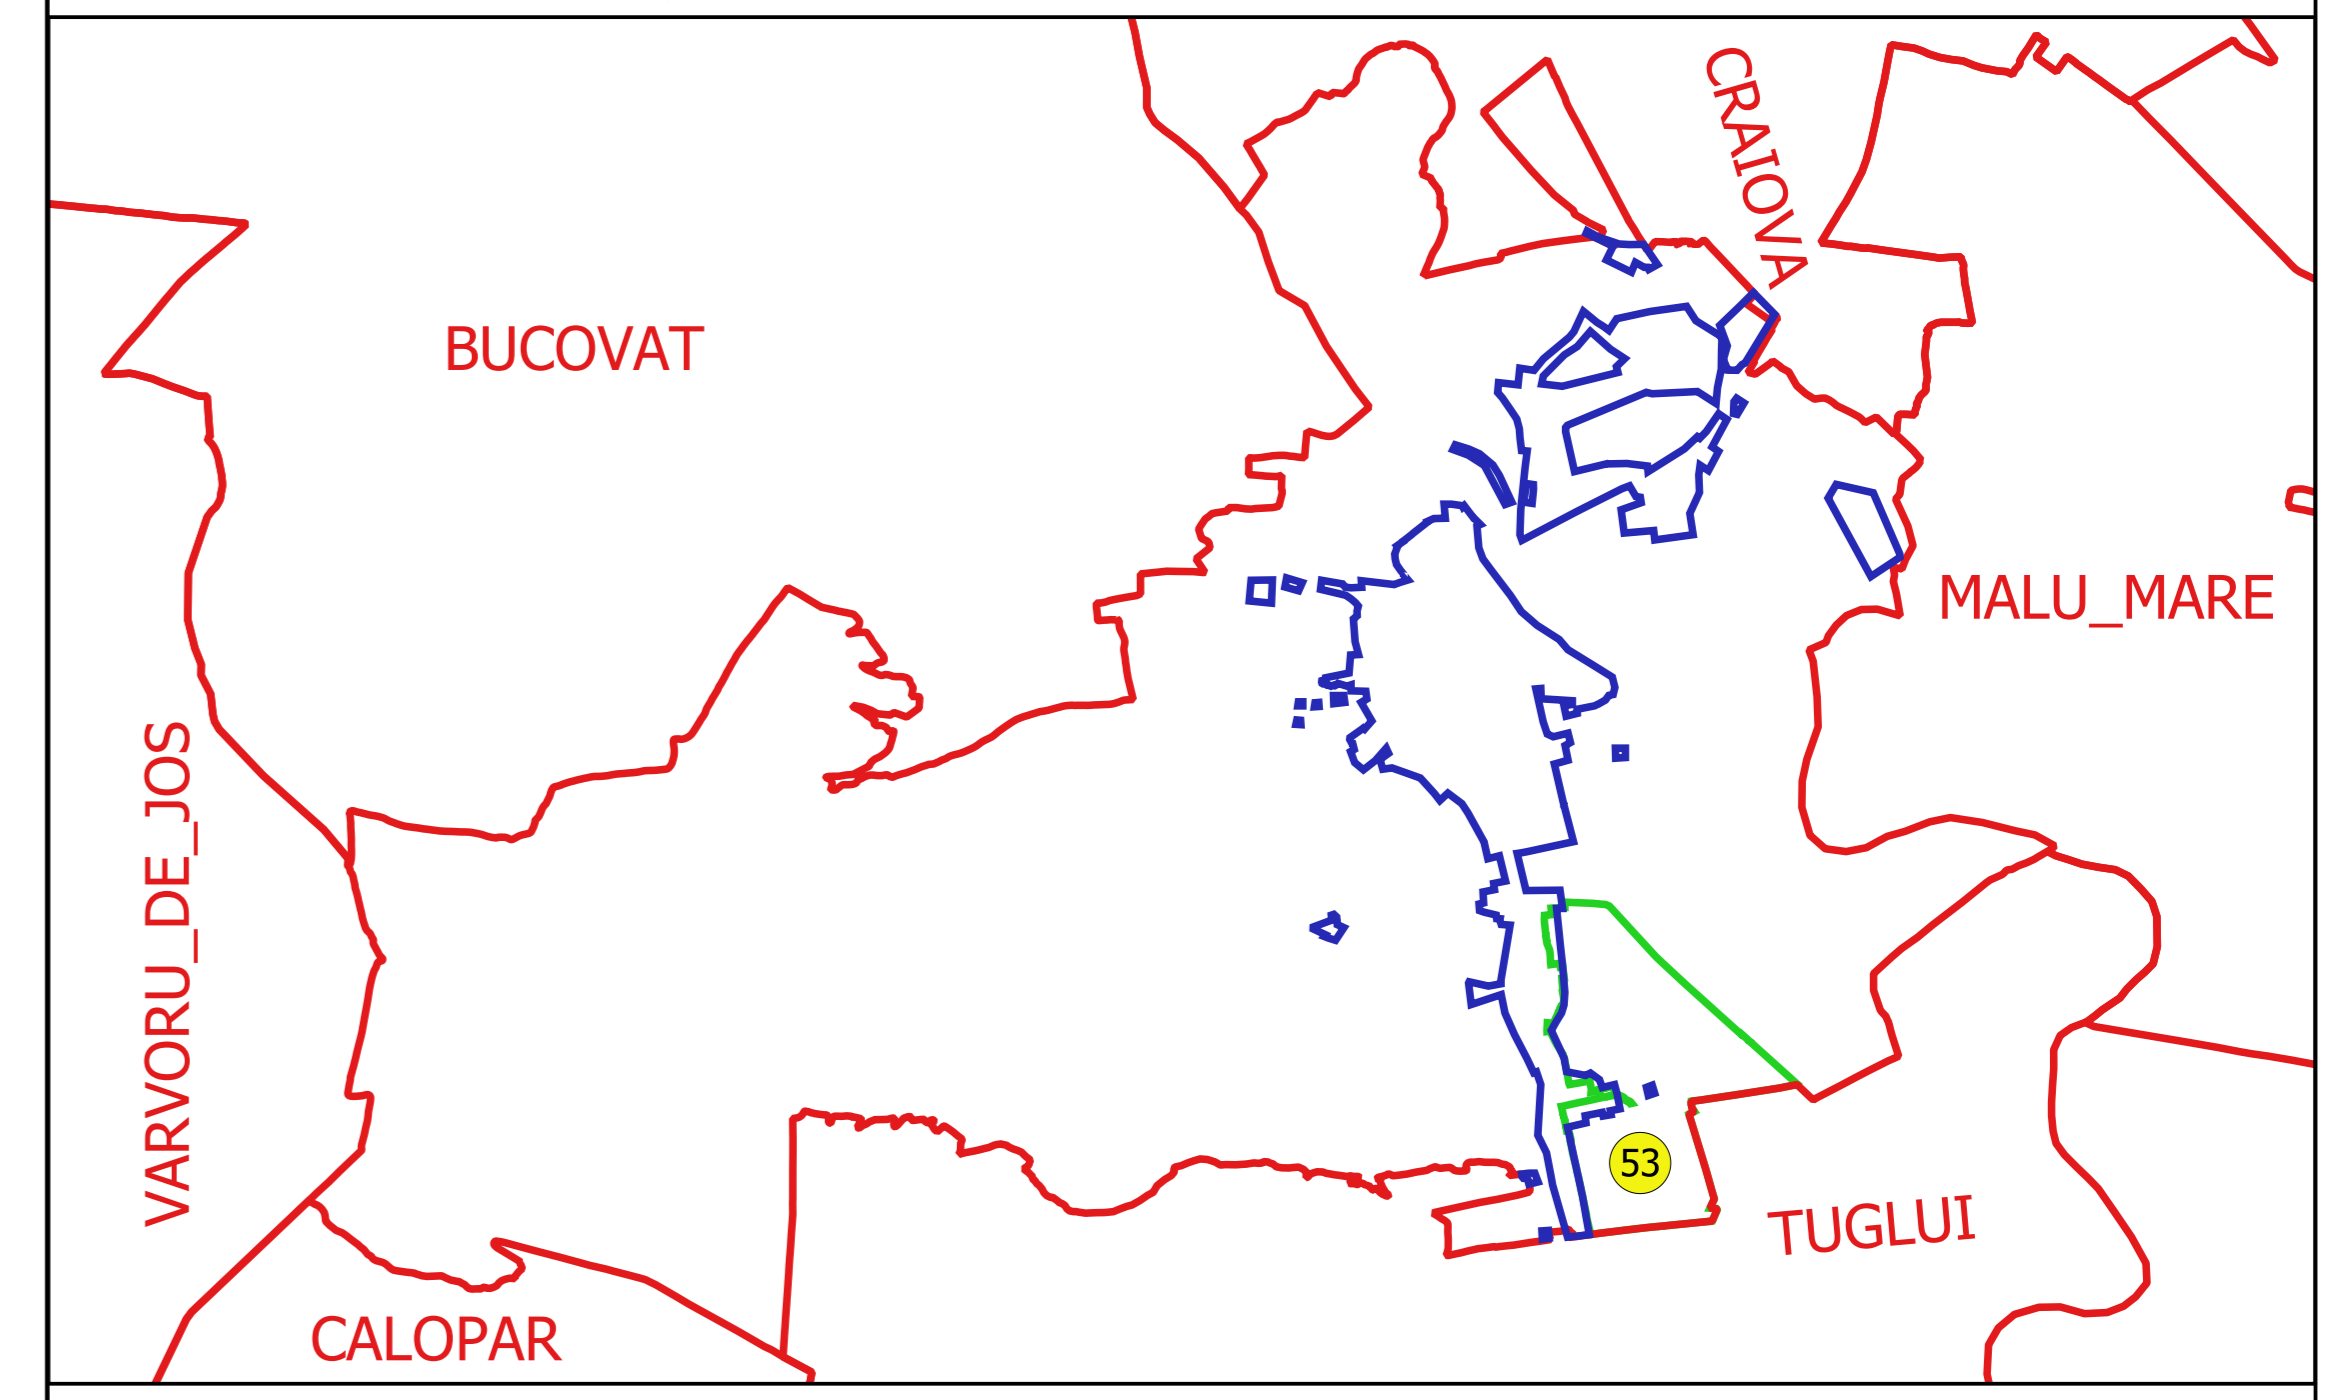

PLAN CADASTRAL
JUDEȚ DOLJ, UAT PODARI
Sectorul Cadastral 53
Spre publicare
Scara 1:1000
Sistem de proiecție "STEREO '70"
- Plansa 2 -

Schița de racordare a planșelor

Legendă

- Limită sector
- Limită UAT
- Limită intravilan
- Limită imobil
- Limită construcții
- Limită tarla
- 53 Număr sector
- 3 Numar_administrativ
- 12585 Număr imobil
- 13237-C1 Număr construcții
- 114 Număr tarla
- DC 104 Toponimie

Schița dispunerii sectorului cadastral

Proiectant
 SC CADASTRU DOLJ
 Nr. 10/2015
 Data: 11.11.2015