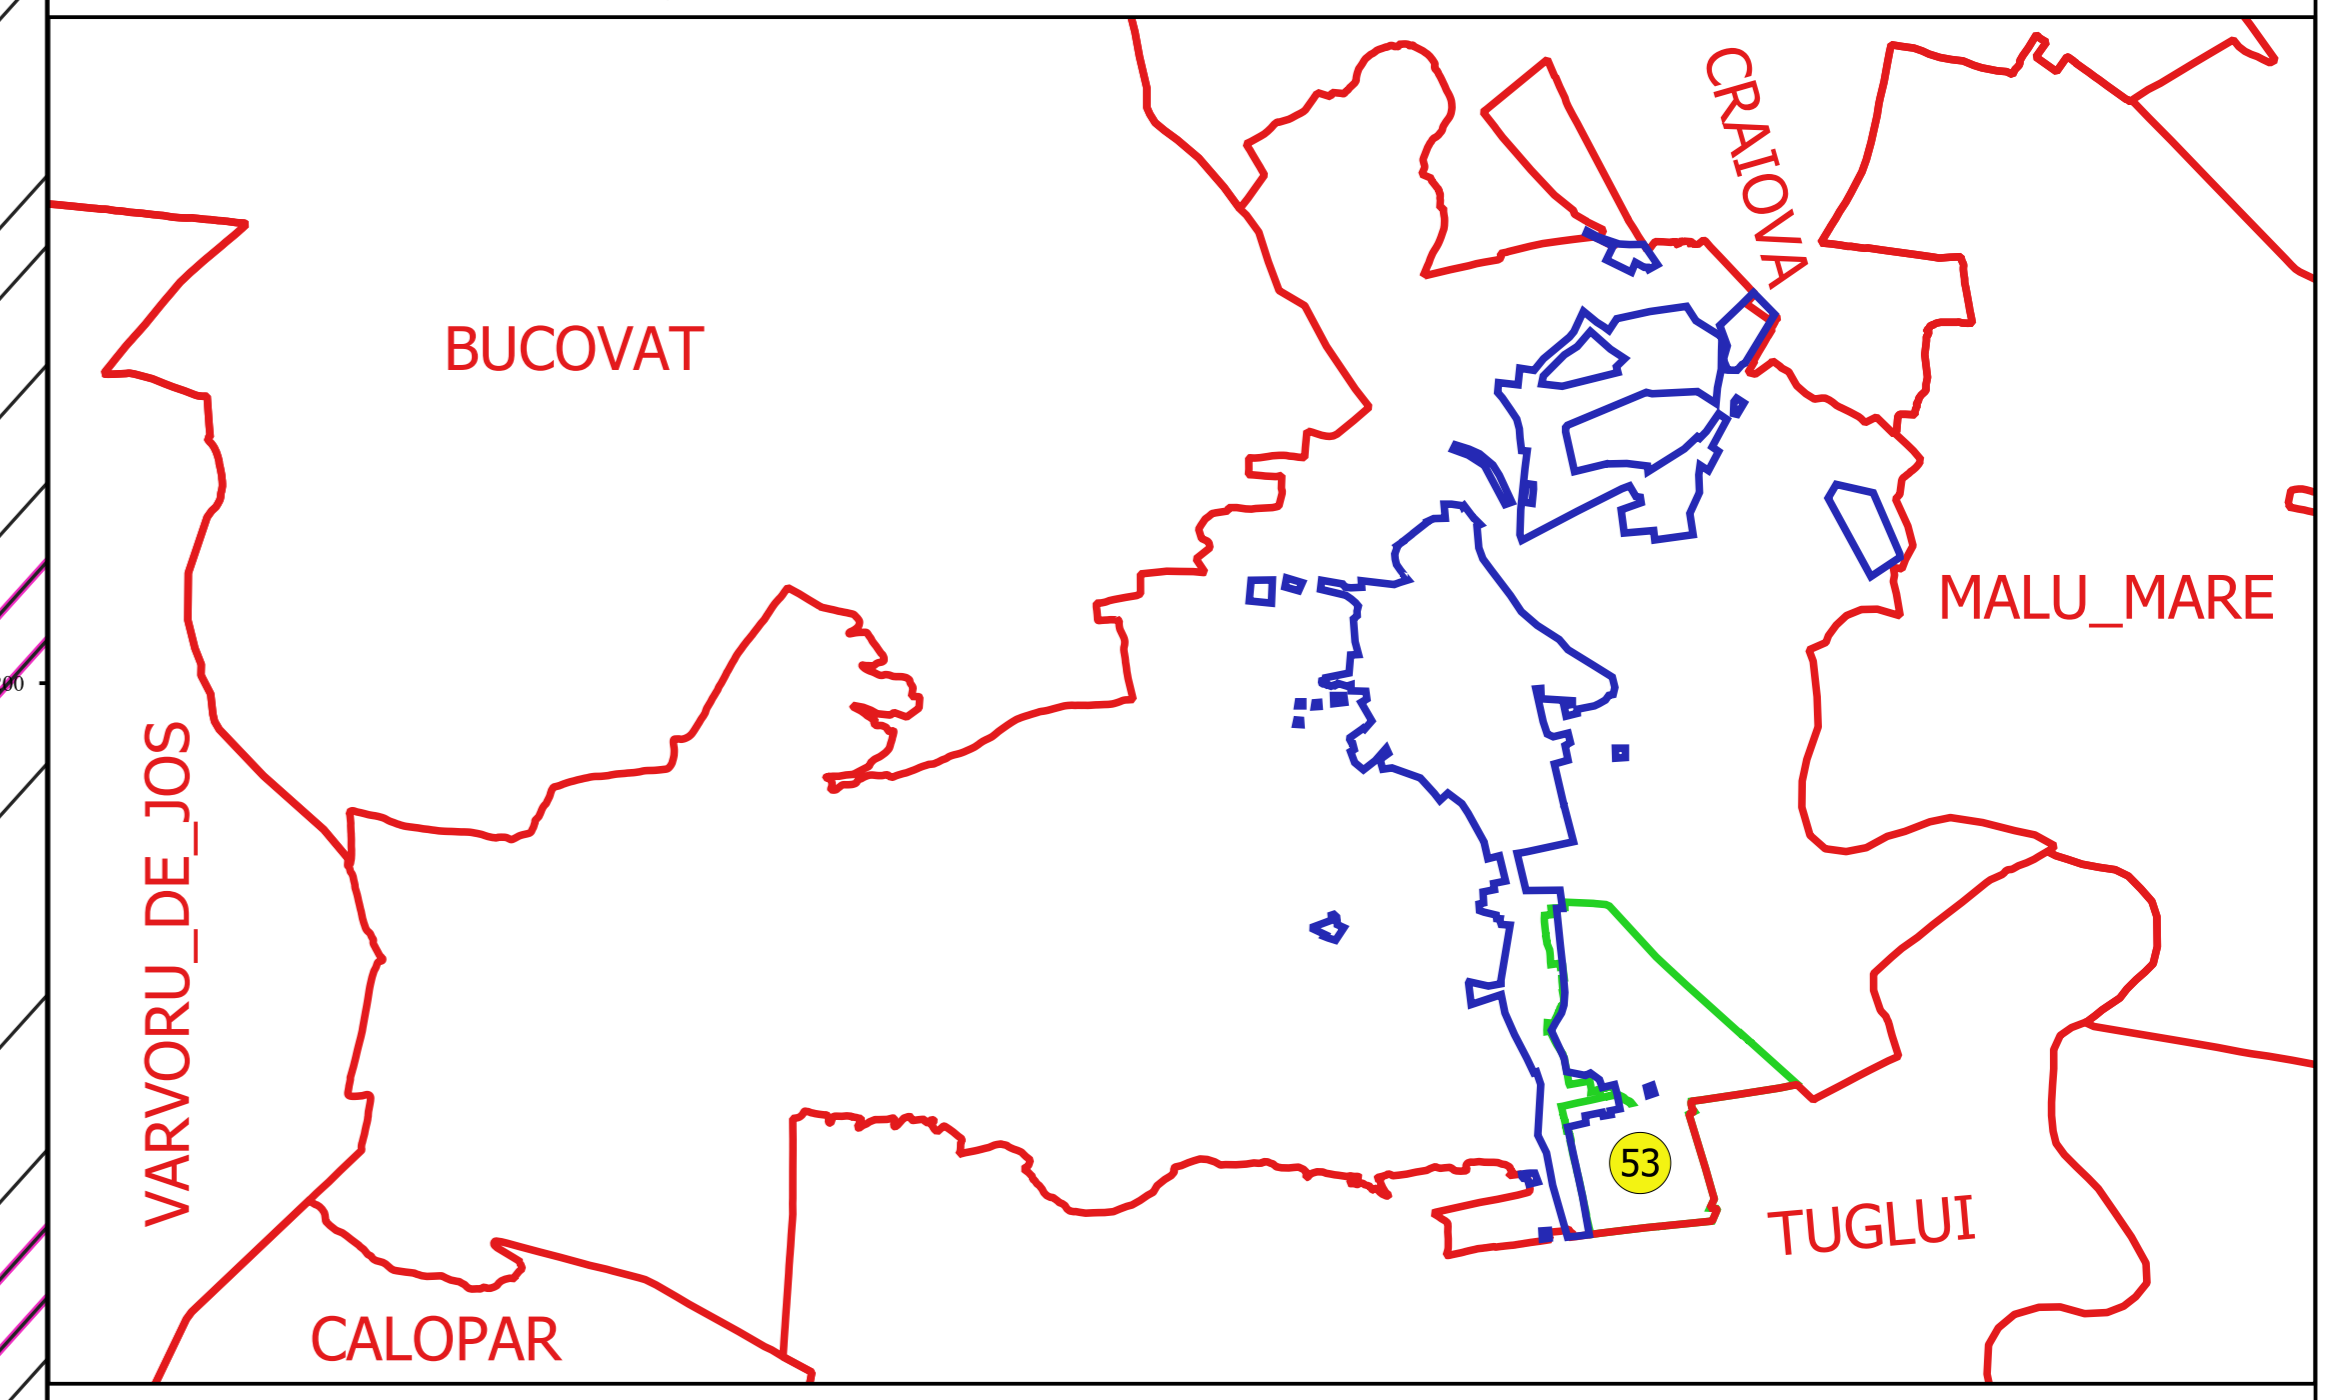

PLAN CADASTRAL
JUDEȚ DOLJ, UAT PODARI
Sectorul Cadastral 53
Spre publicare
Scara 1:1000
Sistem de proiecție "STEREO '70"
- Plansa 4 -

Schița de racordare a planșelor

- Legendă**
- Limită sector
 - Limită UAT
 - Limită intravilan
 - Limită imobil
 - Limită construcții
 - Limită tarla
 - 53 Număr sector
 - 3 Număr administrativ
 - 12585 Număr imobil
 - 13237-C1 Număr construcții
 - 114 Număr tarla
 - DC 104 Toponimie

Schița dispunerii sectorului cadastral

Proiectant
 SC CADASTRAL CADASTRU SRL
 Nr. 141/2018
 141/2018
 141/2018
 141/2018