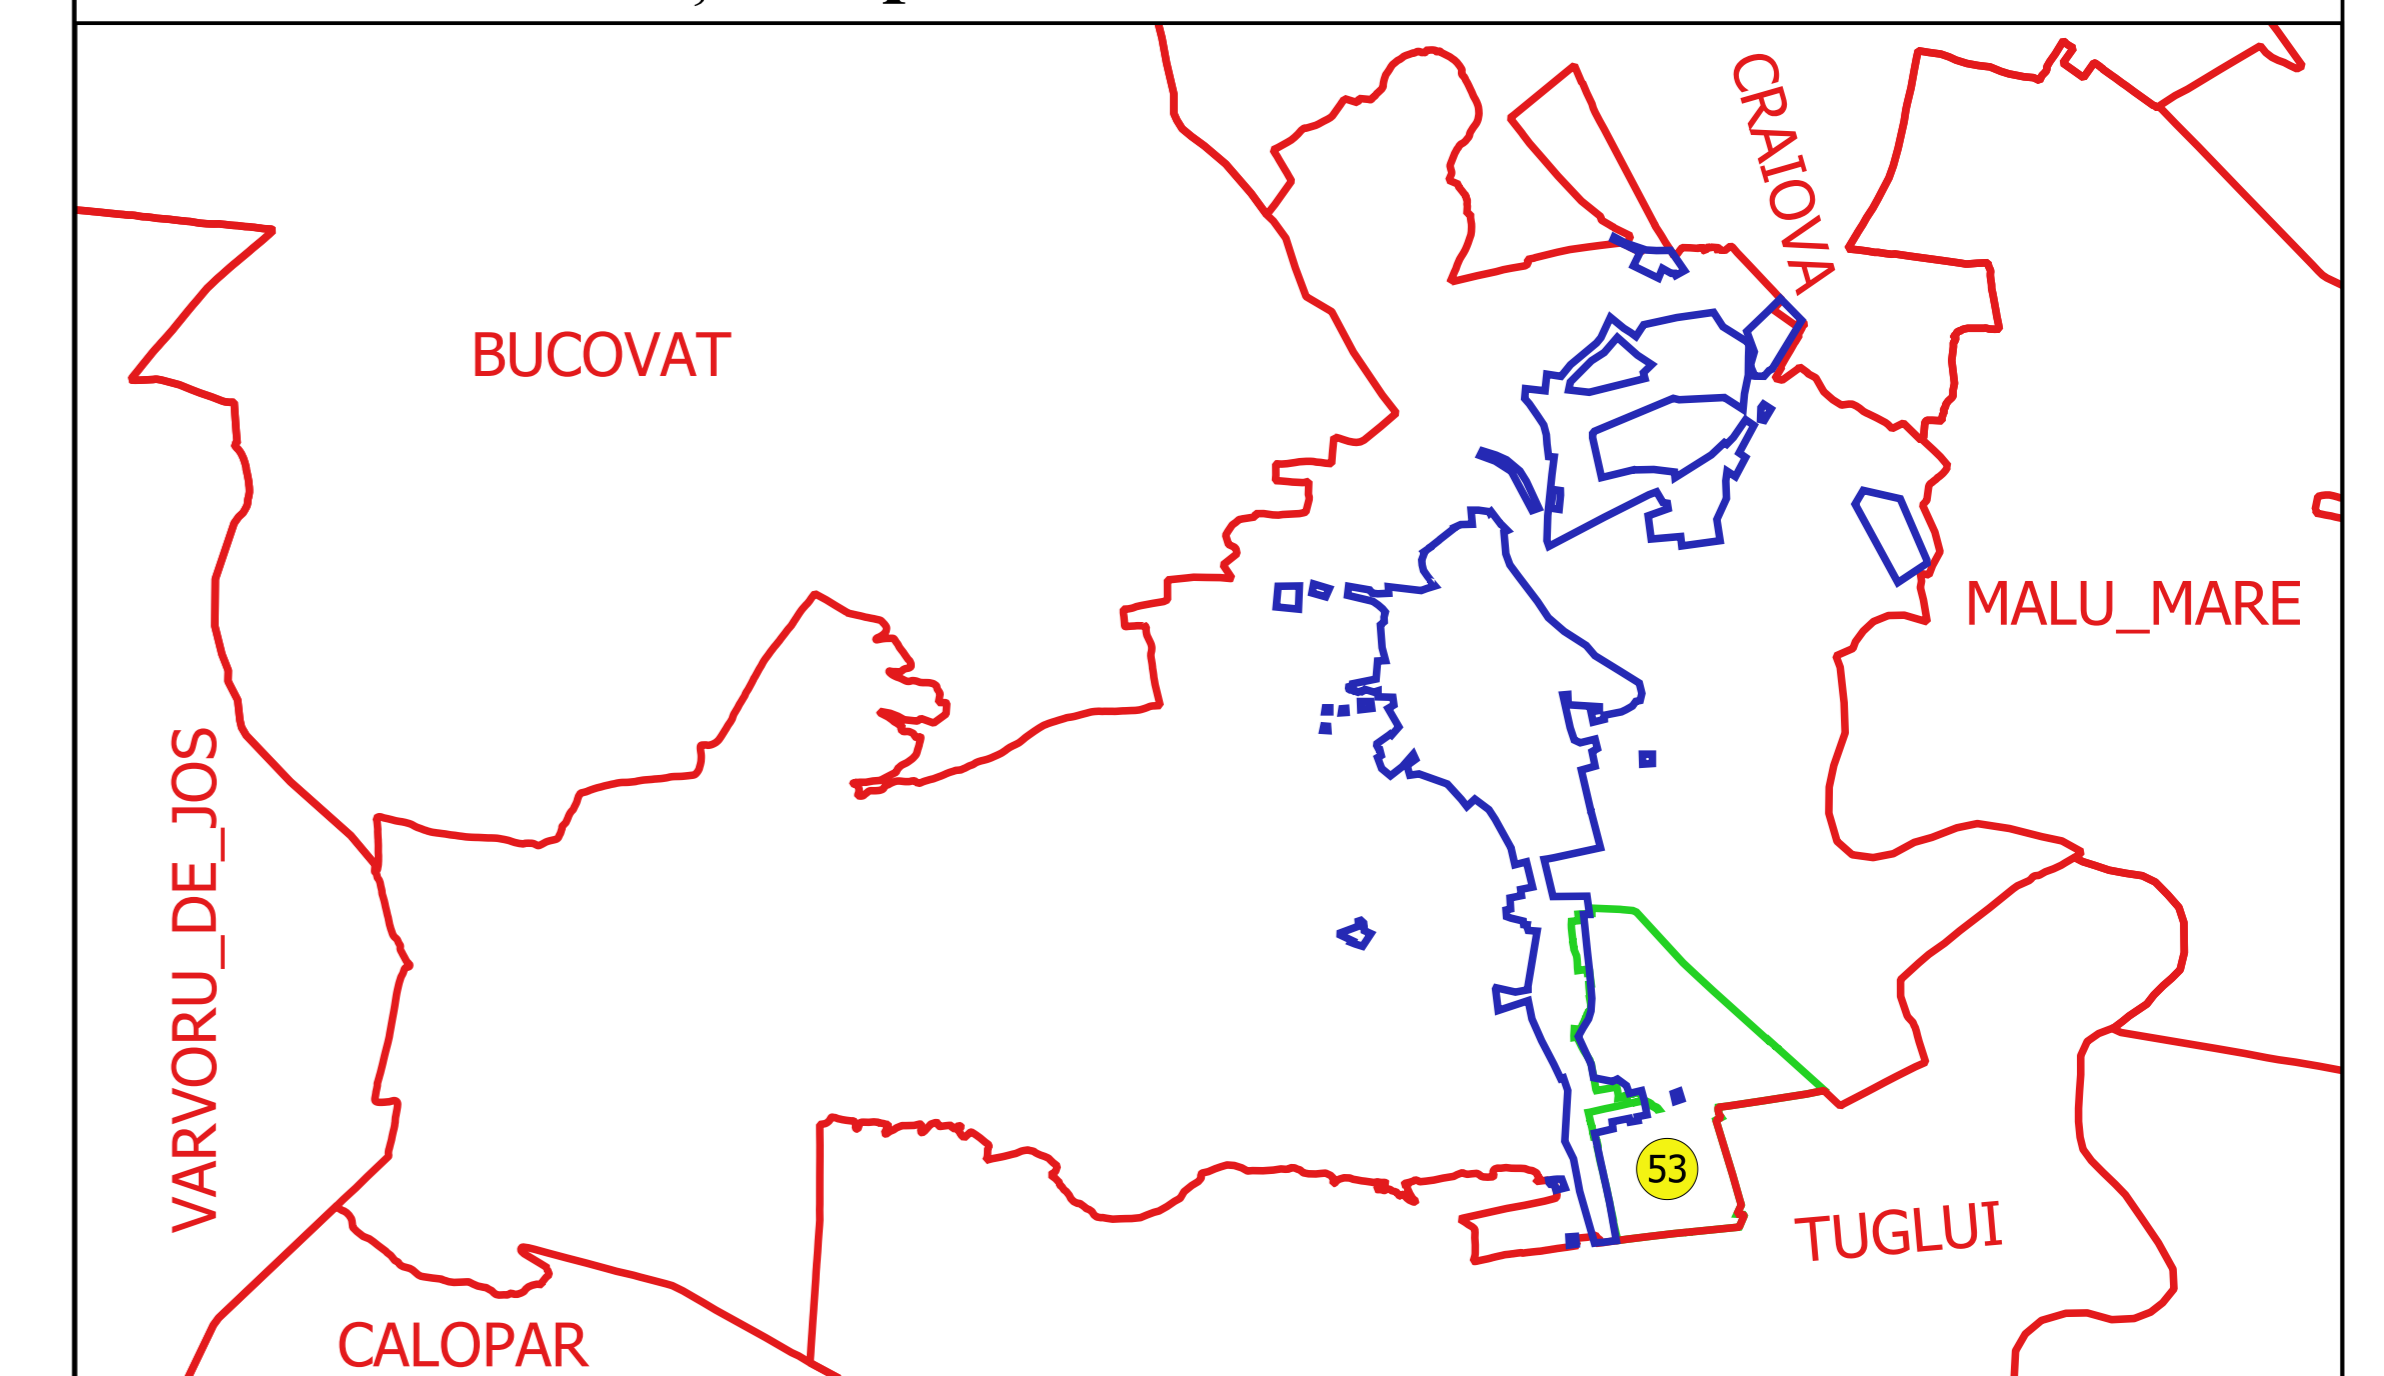

PLAN CADASTRAL
JUDEȚ DOLJ, UAT PODARI
Sectorul Cadastral 53
Spre publicare
Scara 1:1000
Sistem de proiecție "STEREO '70"
- Plansa 7 -

Schița de racordare a planșelor

Legendă

- Limită sector
- Limită UAT
- Limită intravilan
- Limită imobil
- Limită construcții
- Limită tarla
- 53 Număr sector
- 3 Numar_administrativ
- 12585 Număr imobil
- 13237-C1 Număr construcții
- 114 Număr tarla
- DC.104 Toponimie

Schița dispunerii sectorului cadastral

Proiectat de: [Nume]
Verificat de: [Nume]
1:1000