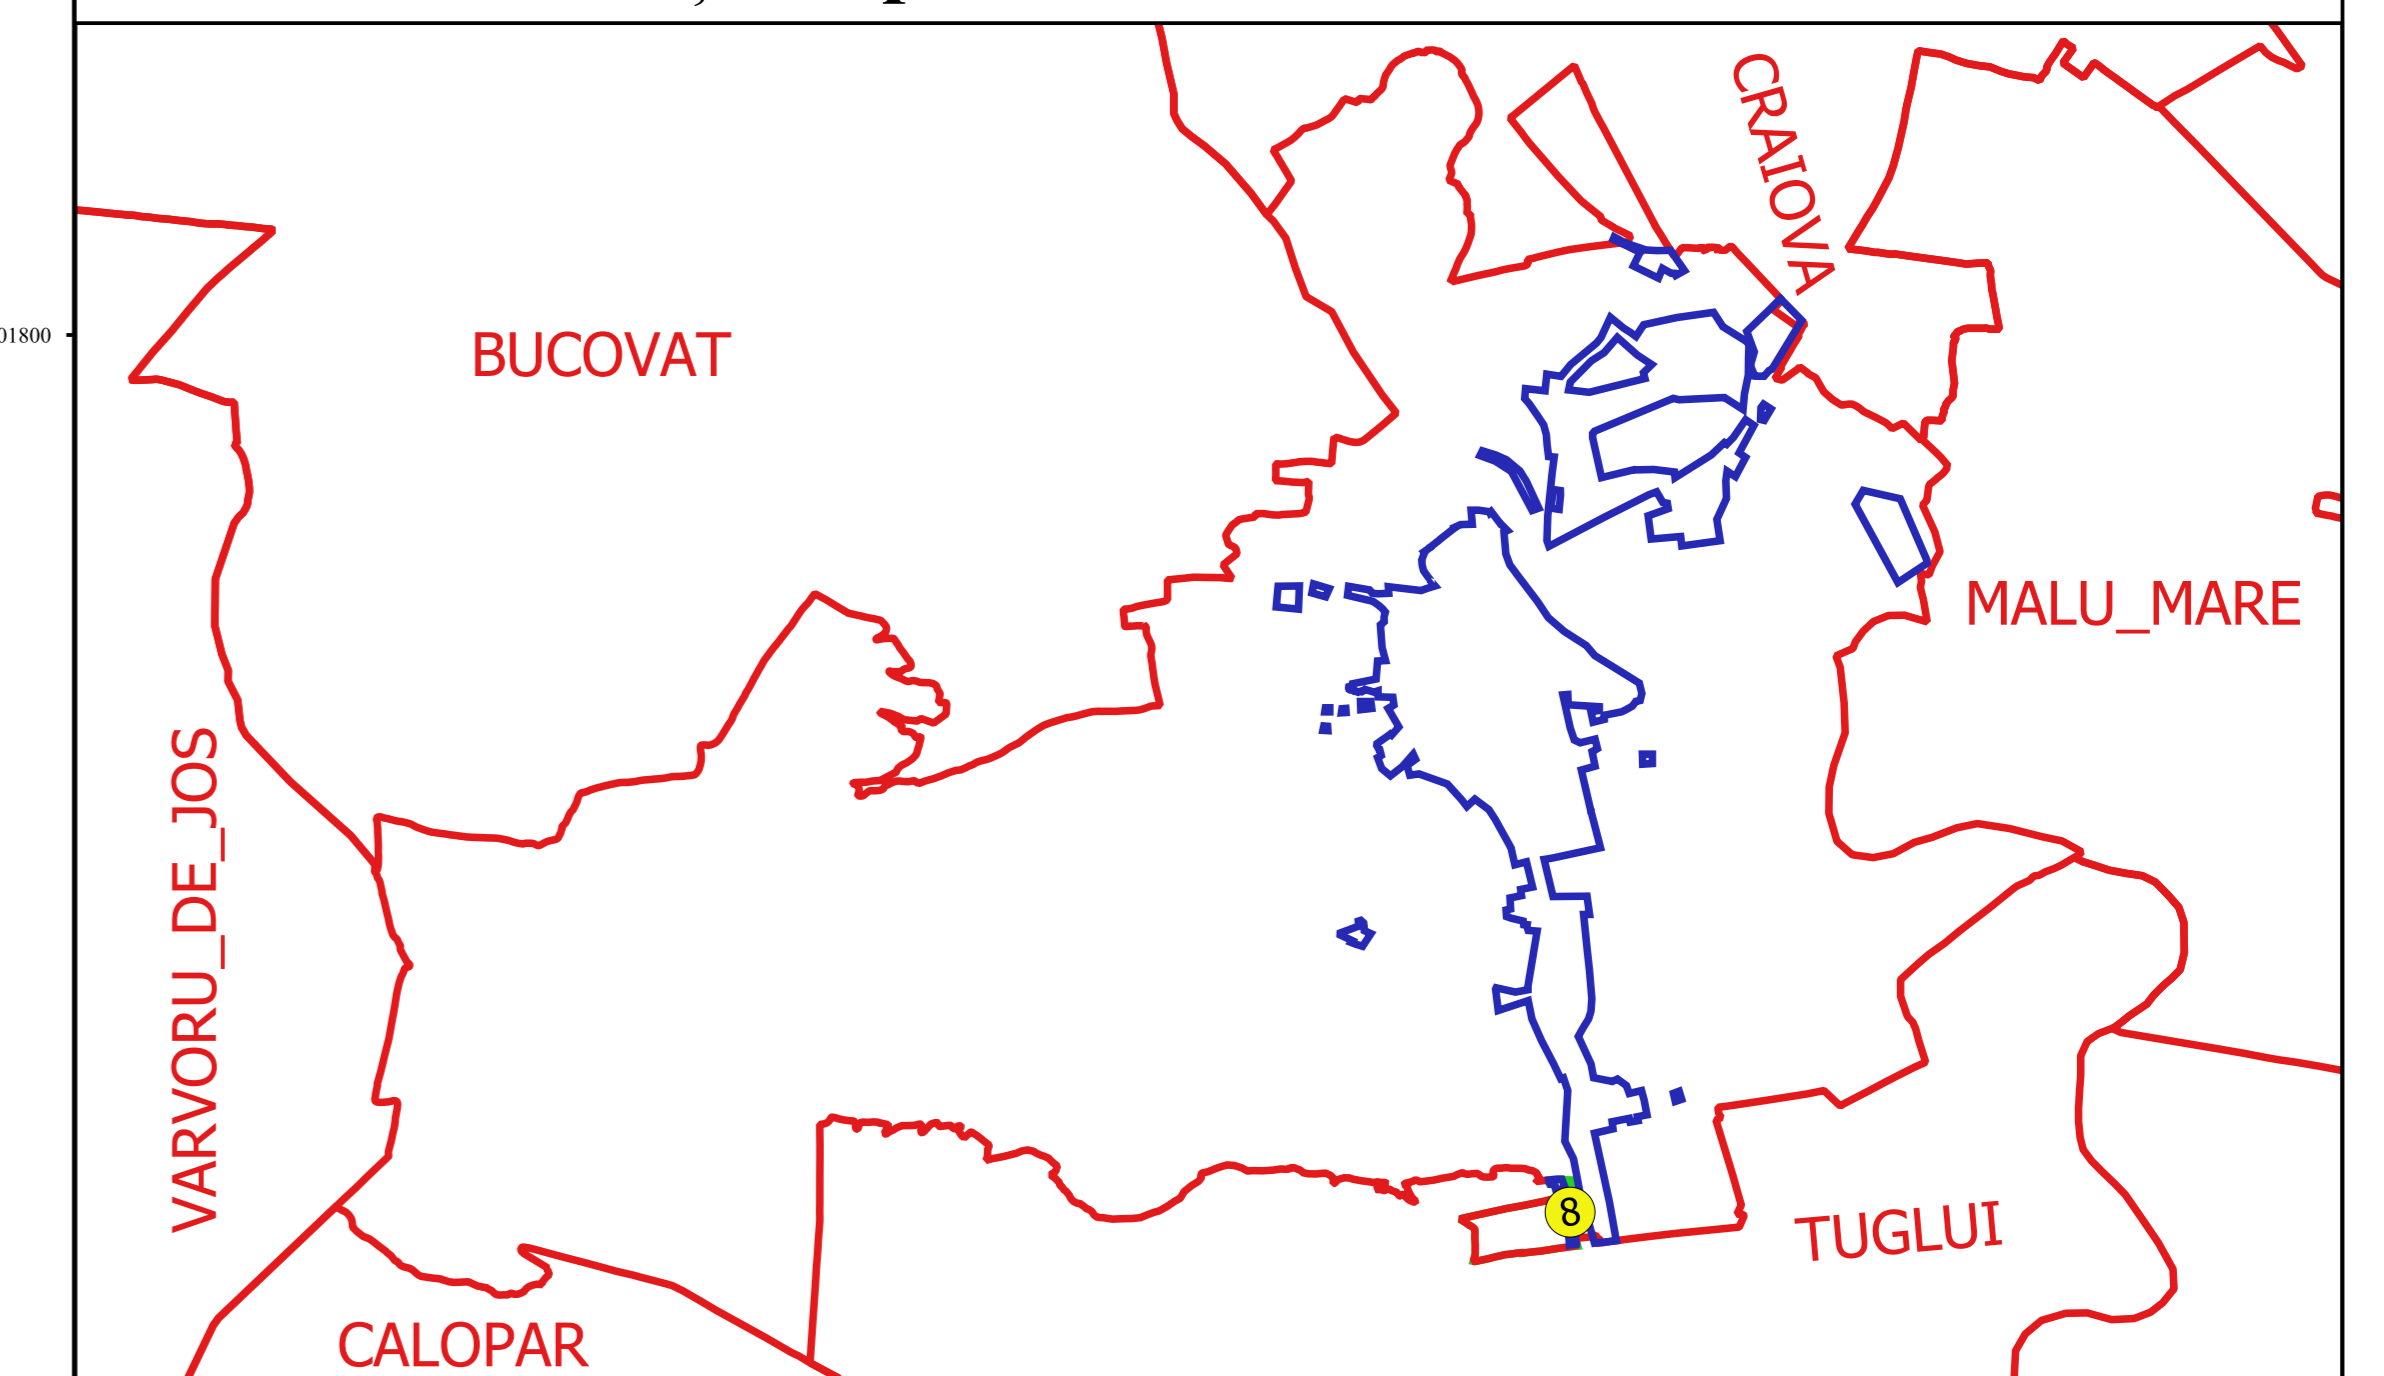

PLAN CADASTRAL
JUDEȚ DOLJ, UAT PODARI
Sectorul Cadastral 8
Spre publicare
Scara 1:1000
Sistem de proiecție "STEREO '70"
- Plansa 1 -

Schița de racordare a planșelor

- Legendă**
- Limită sector
 - Limită UAT
 - Limită intravilan
 - Limită imobil
 - Limită construcții
 - Limită tarla
 - 8 Număr sector
 - 13076 Număr imobil
 - 13076-C1 Număr construcții
 - 3 Număr tarla
 - T.2 Toponimie

Schița dispunerii sectorului cadastral

Proiectant
 Ing. GEORGHE CĂSTIUBĂ
 Ing. FELIC CONȘTEAN
 13.08.2018