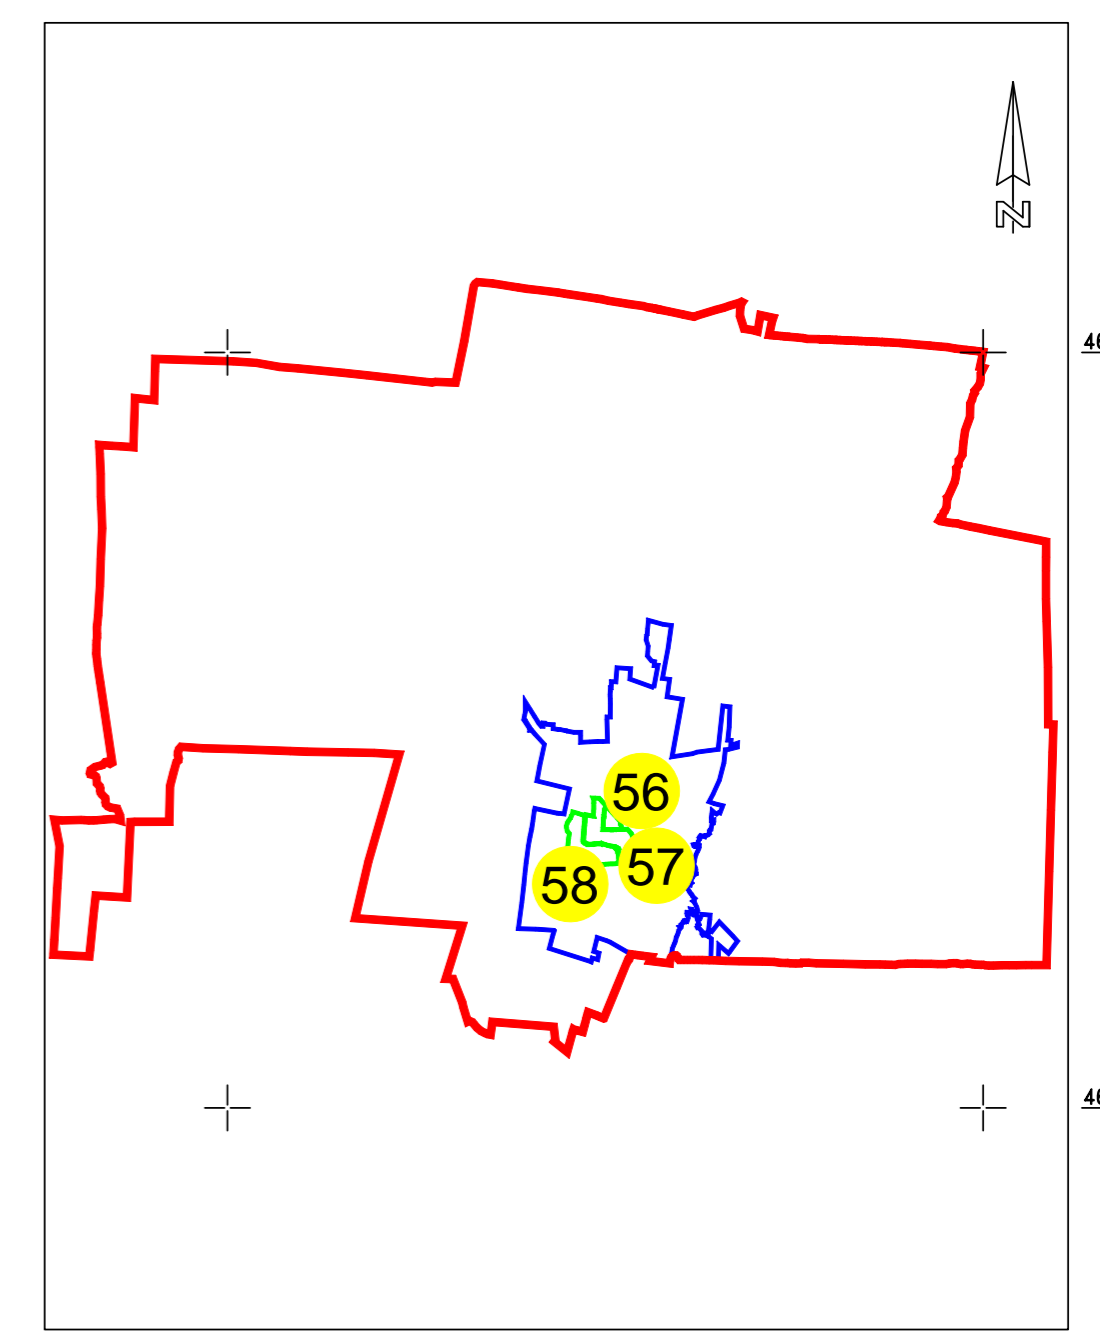

PLAN CADASTRAL

UAT PECHEA, Judetul GALATI, Sector cadastral 56

Scara 1:1000, sistem de proiectie STEREO 70

PLAN CADASTRAL
UAT PECHEA, Judetul GALATI, Sector cadastral 56
Schema dispunerii sectorului in cadrul UAT
SPRE PUBLICARE

- LEGENDA:
- Limita UAT
 - Limita intravilan
 - Limita sector
 - Limita imobil
 - 56 Numar sector
 - 14294 ID imobil

INTOCMIT:
NEXTCAD SURVEYING SRL
APRILIE 2026

CERTIFICAT DE AUTORIZARE
Seria RO-B-J, Nr. 2128
NEXTCAD SURVEYING S.R.L.
Clasa II - Ingineri

CERTIFICAT DE AUTORIZARE
Seria RO-B-F, Nr. 1867
IULIAN GEORGESCU
CATEGORIA D - Ingineri in Topografie