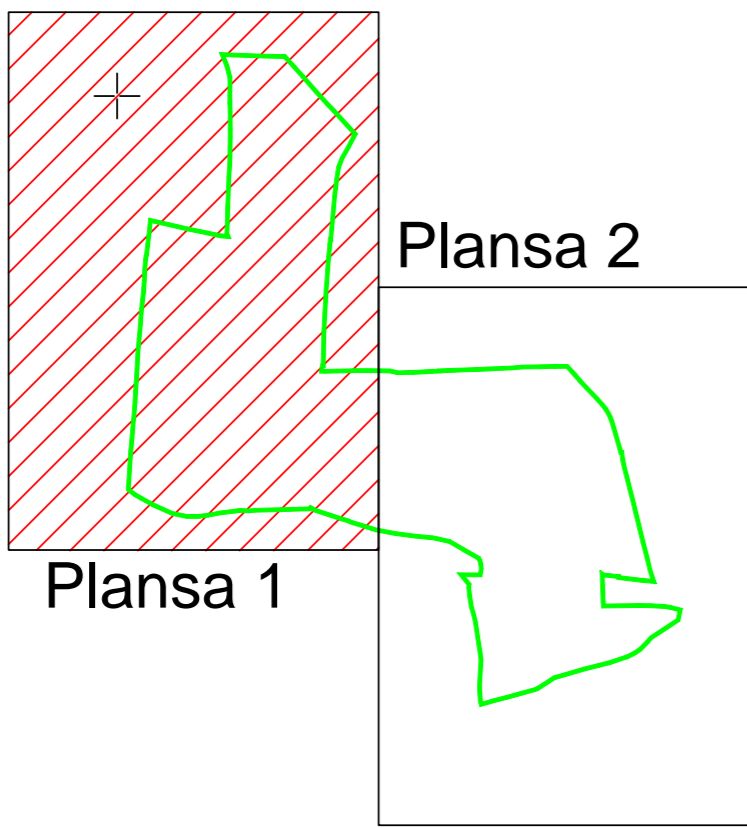

PLAN CADASTRAL

UAT PECHEA, Judetul GALATI, Sector cadastral 57

Scara 1:1000, sistem de proiectie STEREO 70

Plansa 1

Cv 36

DJ 251 (STRADA GALATI)

De 945 (STRADA FRASINULUI)

Cv 35

STRADA VINATORULUI

De 992 (STRADA ZORILOR)

57

De 992 (STRADA ZORILOR)

De 922 (STRADA MUNCII)

STRADA FRASINULUI

STRADA CEREALELOR

De 922 (STRADA MUNCII)

Cv 45

LEGENDA:

- Limita UAT
- Limita intravilan
- Limita sector
- Limita imobil
- 57 Numar sector
- 14424 ID imobil

PLAN CADASTRAL

UAT PECHEA, Judetul GALATI, Sector cadastral 57

Schema dispunerii sectorului in cadrul UAT
SPRE PUBLICARE