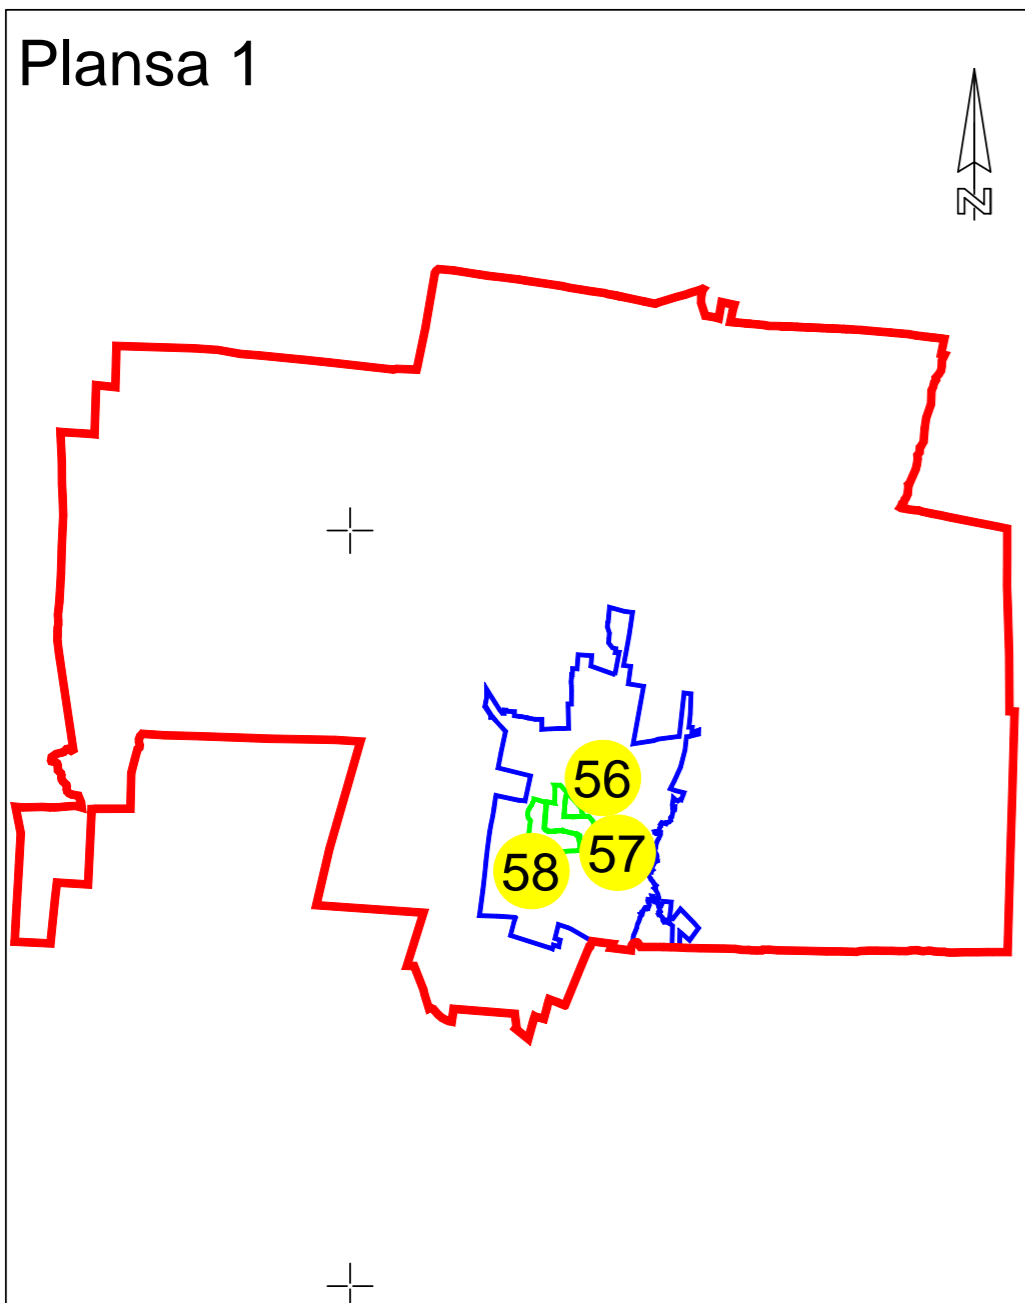

PLAN CADASTRAL

UAT PECHEA, Judetul GALATI, Sector cadastral 57

Scara 1:1000, sistem de proiectie STEREO 70

Plansa 1

Cv 36

DJ 251 (STRADA GALATI)

De 945 (STRADA FRASINULUI)

Cv 35

STRADA VINATORULUI

De 992 (STRADA ZORILOR)

57

De 992 (STRADA ZORILOR)

De 922 (STRADA MUNCII)

STRADA FRASINULUI

STRADA CEREALELOR

De 922 (STRADA MUNCII)

Cv 45

LEGENDA:

- Limita UAT
- Limita intravilan
- Limita sector
- Limita imobil
- 57 Numar sector
- 14424 ID imobil

PLAN CADASTRAL

UAT PECHEA, Judetul GALATI, Sector cadastral 57

Schema dispunerii sectorului in cadrul UAT
SPRE PUBLICARE

Plansa 1

INTOCMIT:
NEXTCAD SURVEYING SRL

APRILIE 2026