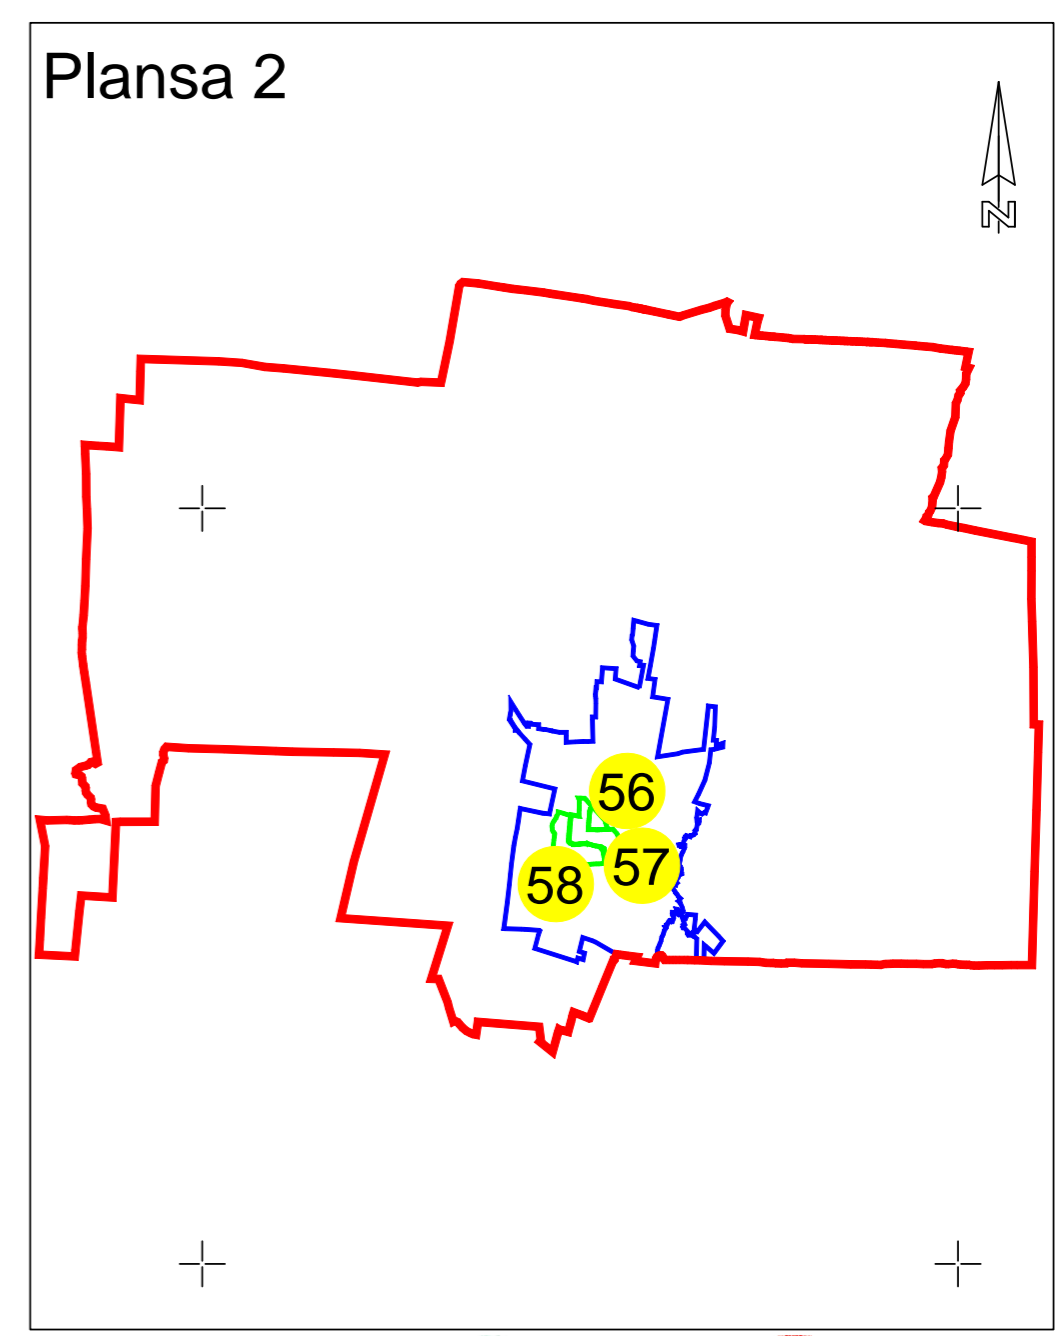

PLAN CADASTRAL

UAT PECHEA, Judetul GALATI, Sector cadastral 57

Scara 1:1000, sistem de proiectie STEREO 70

Plansa 2

PLAN CADASTRAL
UAT PECHEA, Judetul GALATI, Sector cadastral 57
Schema dispunerii sectorului in cadrul UAT
SPRE PUBLICARE