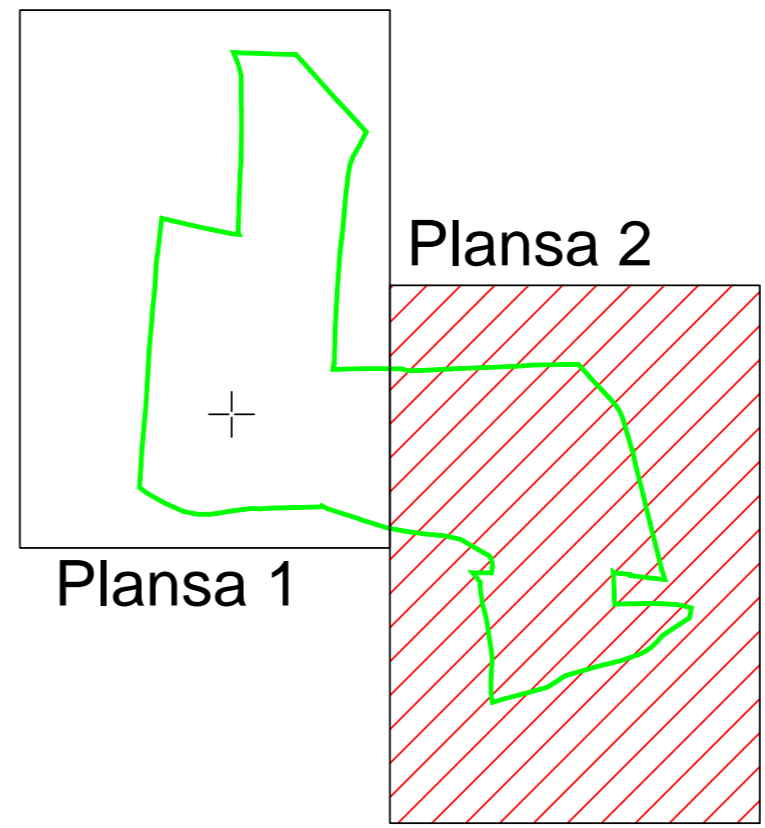

PLAN CADASTRAL

UAT PECHEA, Judetul GALATI, Sector cadastral 57

Scara 1:1000, sistem de proiectie STEREO 70

Plansa 2

PLAN CADASTRAL
UAT PECHEA, Judetul GALATI, Sector cadastral 57
Schema dispunerii sectorului in cadrul UAT
SPRE PUBLICARE