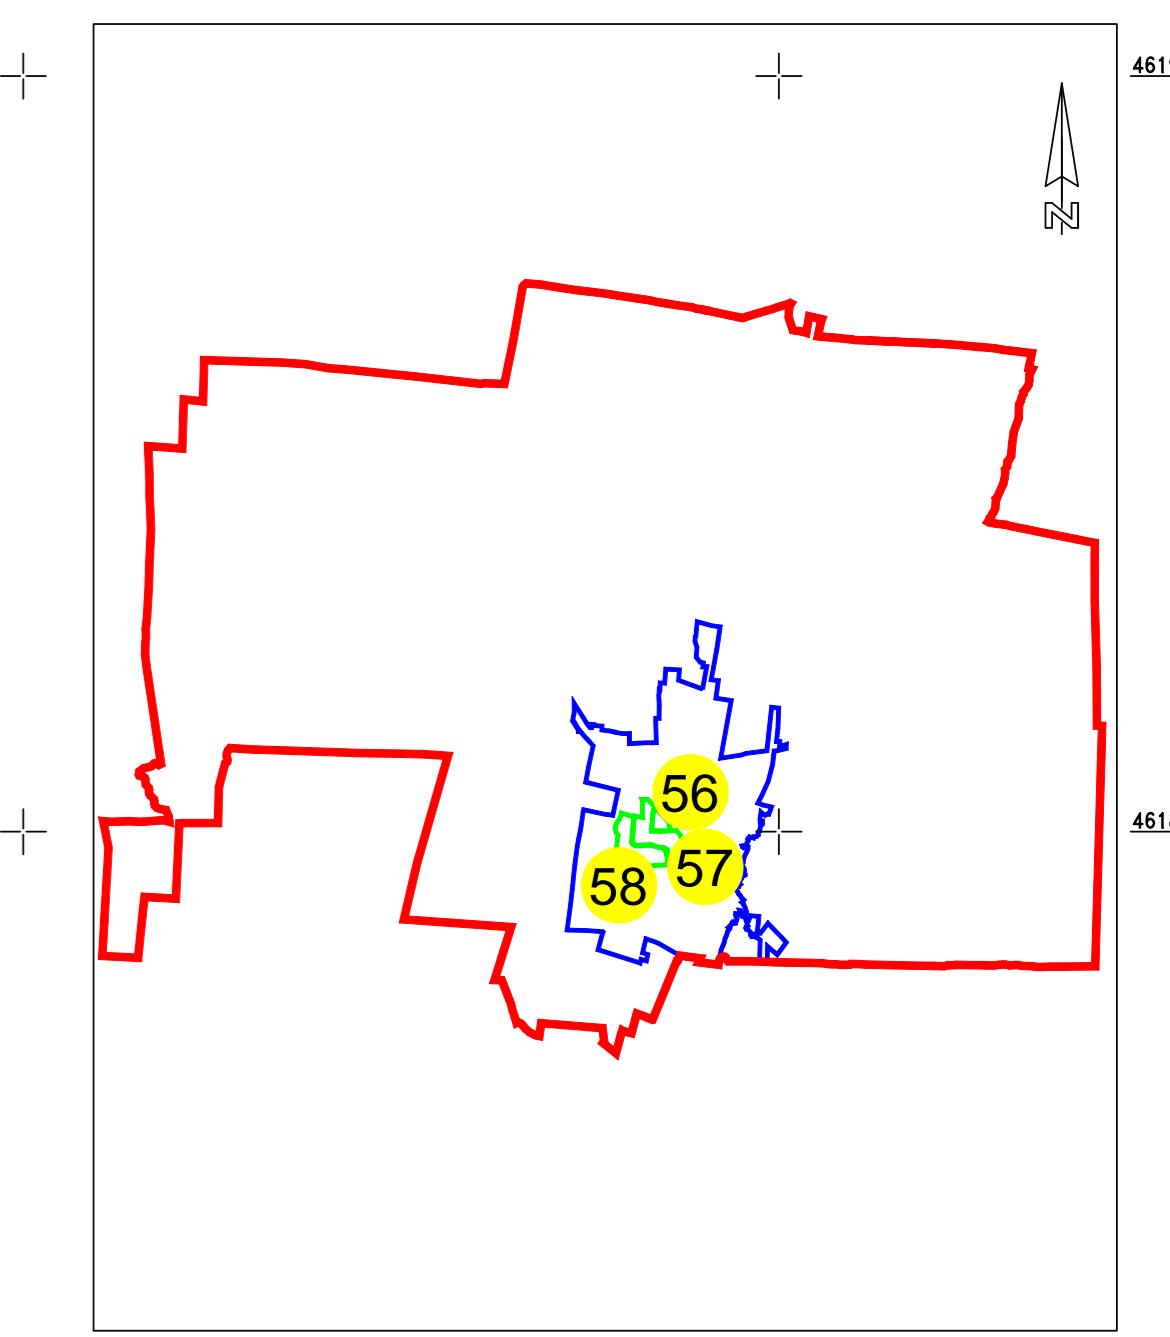

PLAN CADASTRAL
UAT PECHEA, Judetul GALATI, Sector cadastral 58

Scara 1:1000, sistem de proiectie STEREO 70

- LEGENDA:
- Limita UAT
 - Limita intravilan
 - Limita sector
 - Limita imobil
 - 58 Numar sector
 - 14340 ID imobil

PLAN CADASTRAL
UAT PECHEA, Judetul GALATI, Sector cadastral 58
Schema disponerii sectorului in cadrul UAT
SPRE PUBLICARE

INTOCMIT: NEXTCAD SURVEYING S.R.L. APRILIE 2026

CERTIFICAT DE AUTORIZARE
Seria RO-B-J, Nr. 2128
NEXTCAD SURVEYING S.R.L.
Clasa II