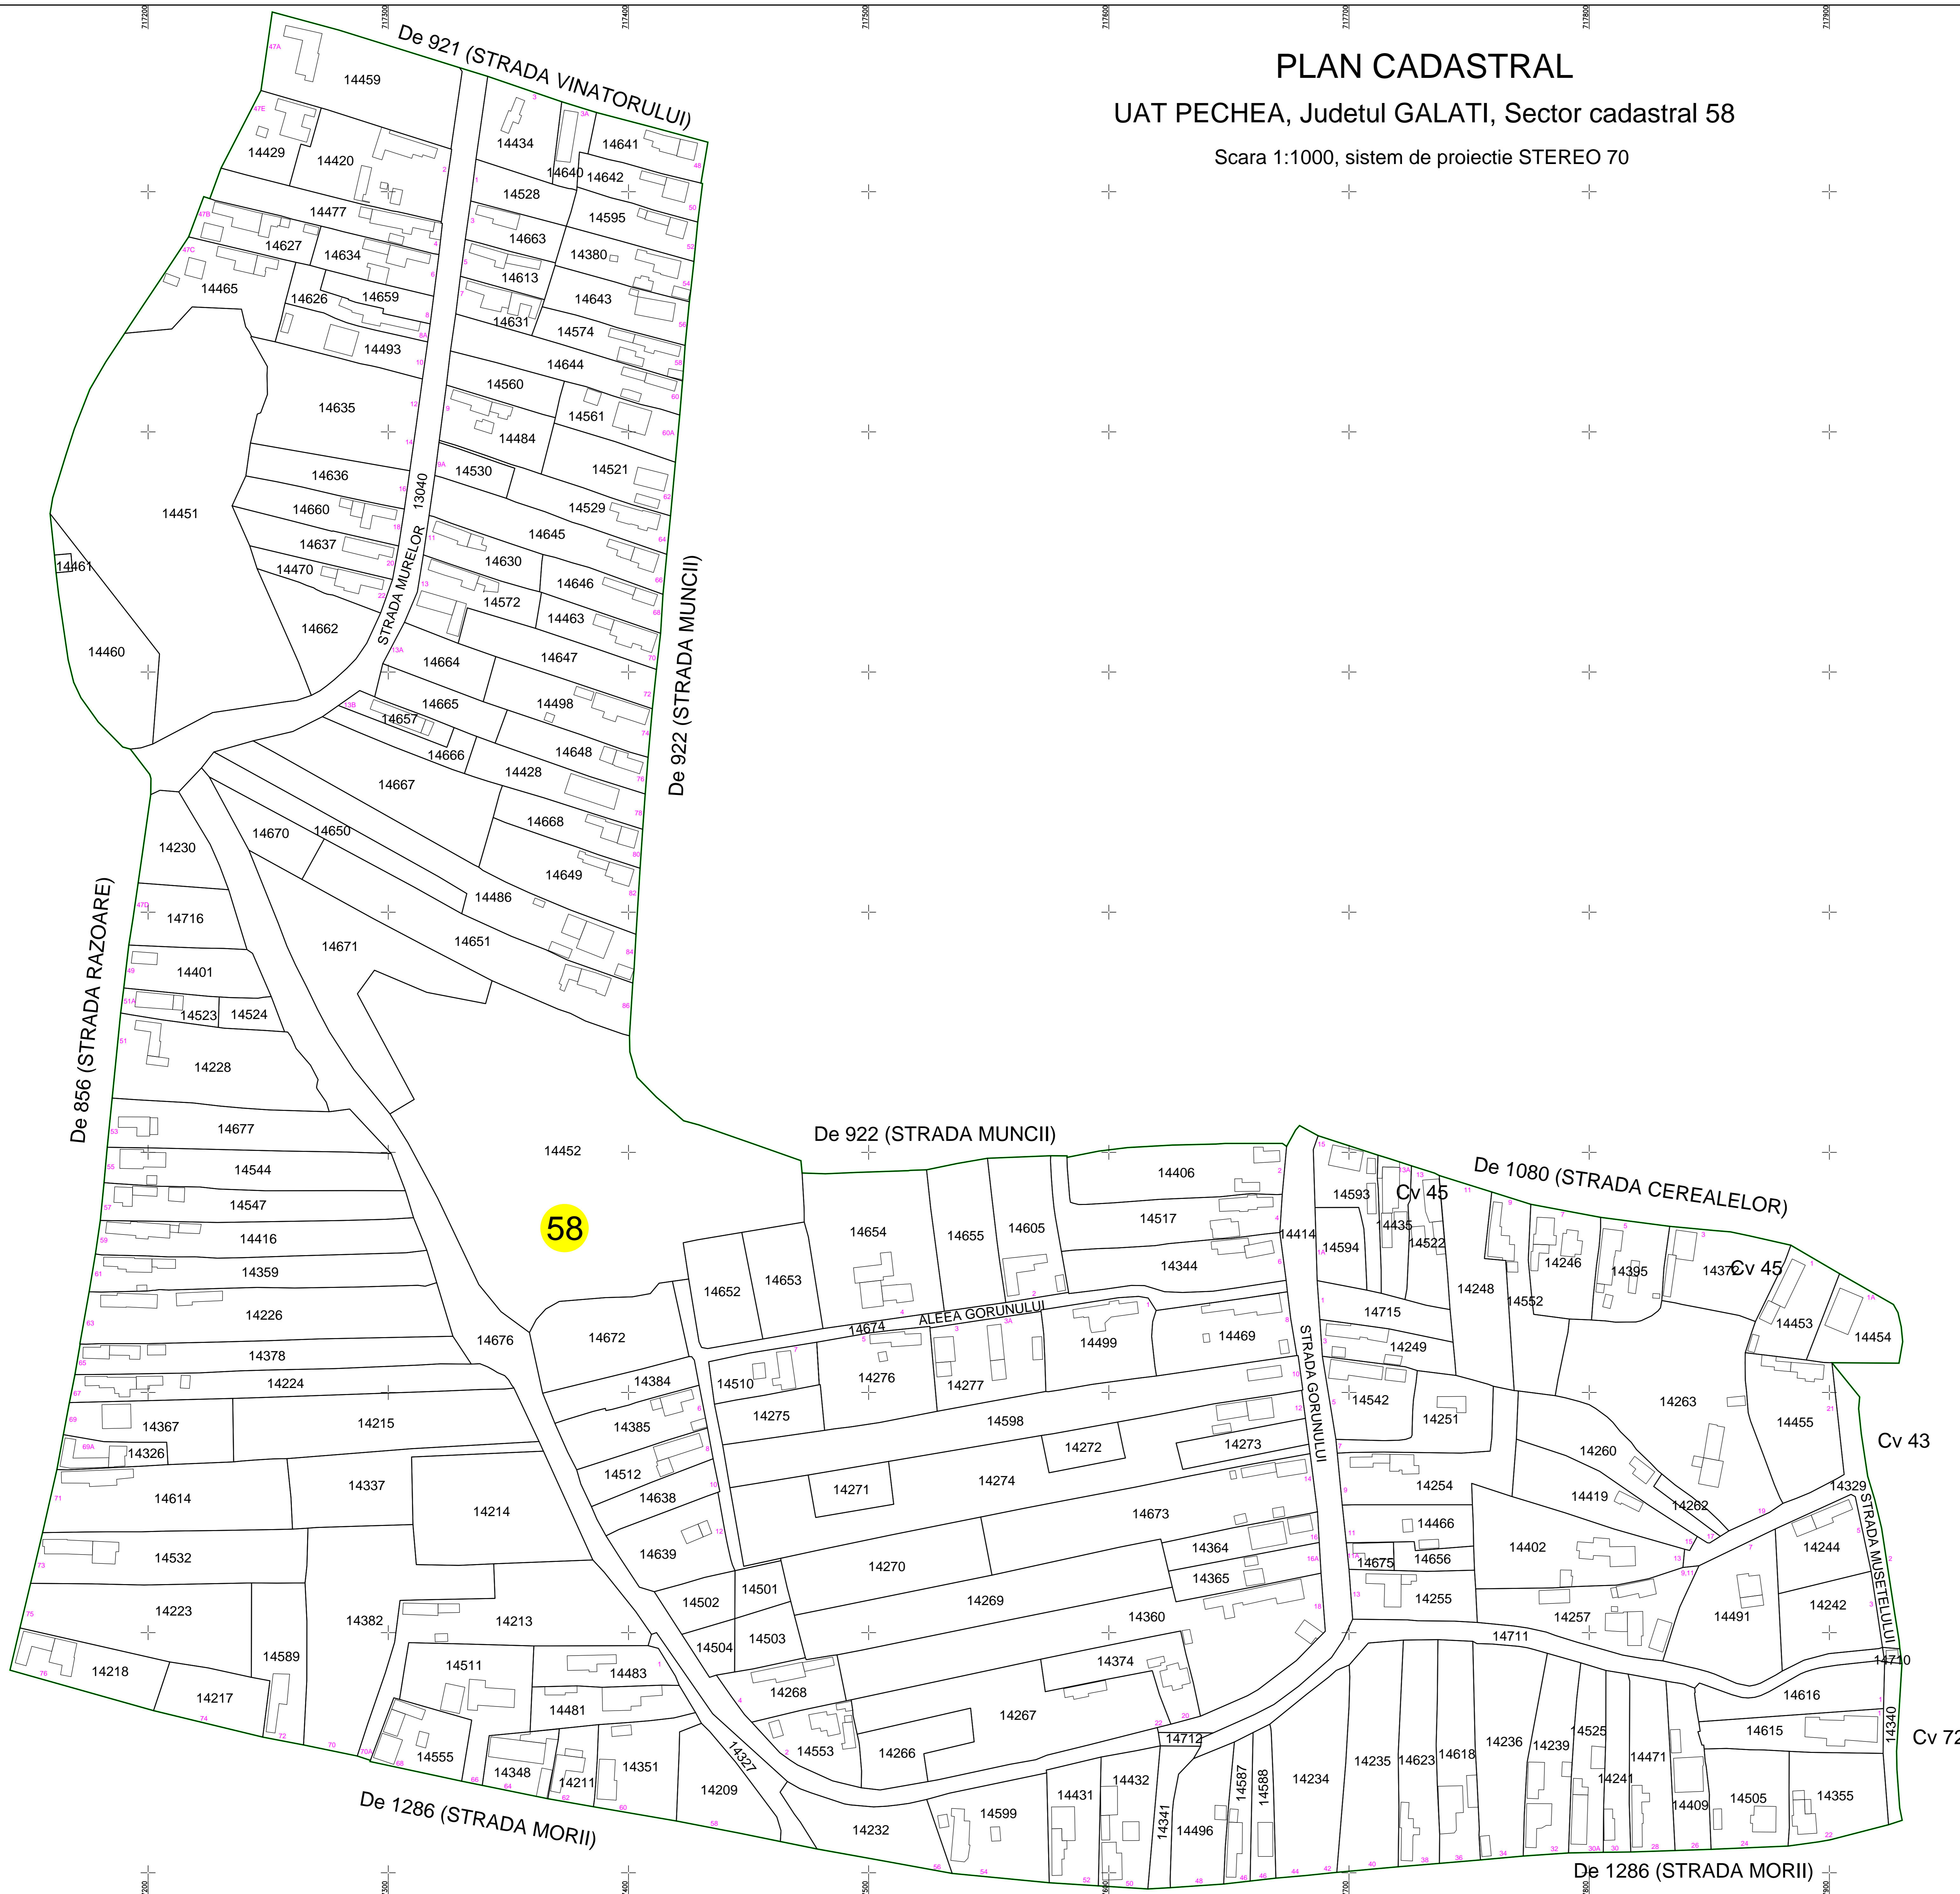

PLAN CADASTRAL
UAT PECHEA, Judetul GALATI, Sector cadastral 58

Scara 1:1000, sistem de proiectie STEREO 70

- LEGENDA:
- Limita UAT
 - Limita intravilan
 - Limita sector
 - Limita imobil
 - 58 Numar sector
 - 14340 ID imobil

PLAN CADASTRAL
UAT PECHEA, Judetul GALATI, Sector cadastral 58
Schema disponerii sectorului in cadrul UAT
SPRE PUBLICARE

INTOCMIT: NEXTCAD SURVEYING S.R.L. APRILIE 2026

CERTIFICAT DE AUTORIZARE
Seria RO-B-J, Nr. 2128
NEXTCAD SURVEYING S.R.L.
Clasa II