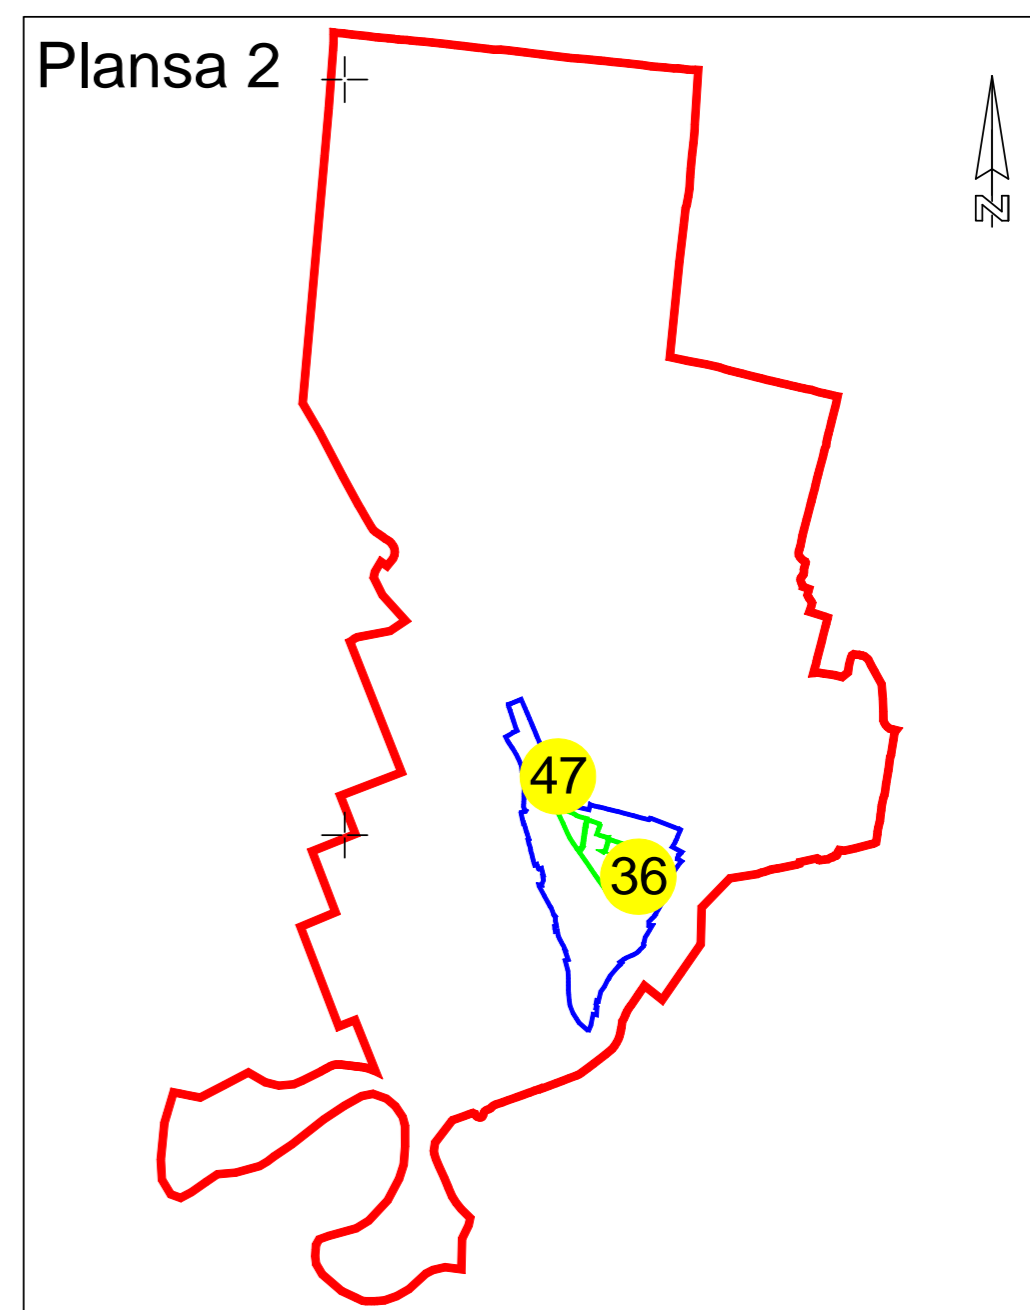

PLAN CADASTRAL

UAT PISCU, Judetul GALATI, Sector cadastral 36

Schema dispunerii sectorului in cadrul UAT
SPRE PUBLICARE

INTOCMIT:
NEXTCAD SURVEYING SRL
NOIEMBRIE 2025