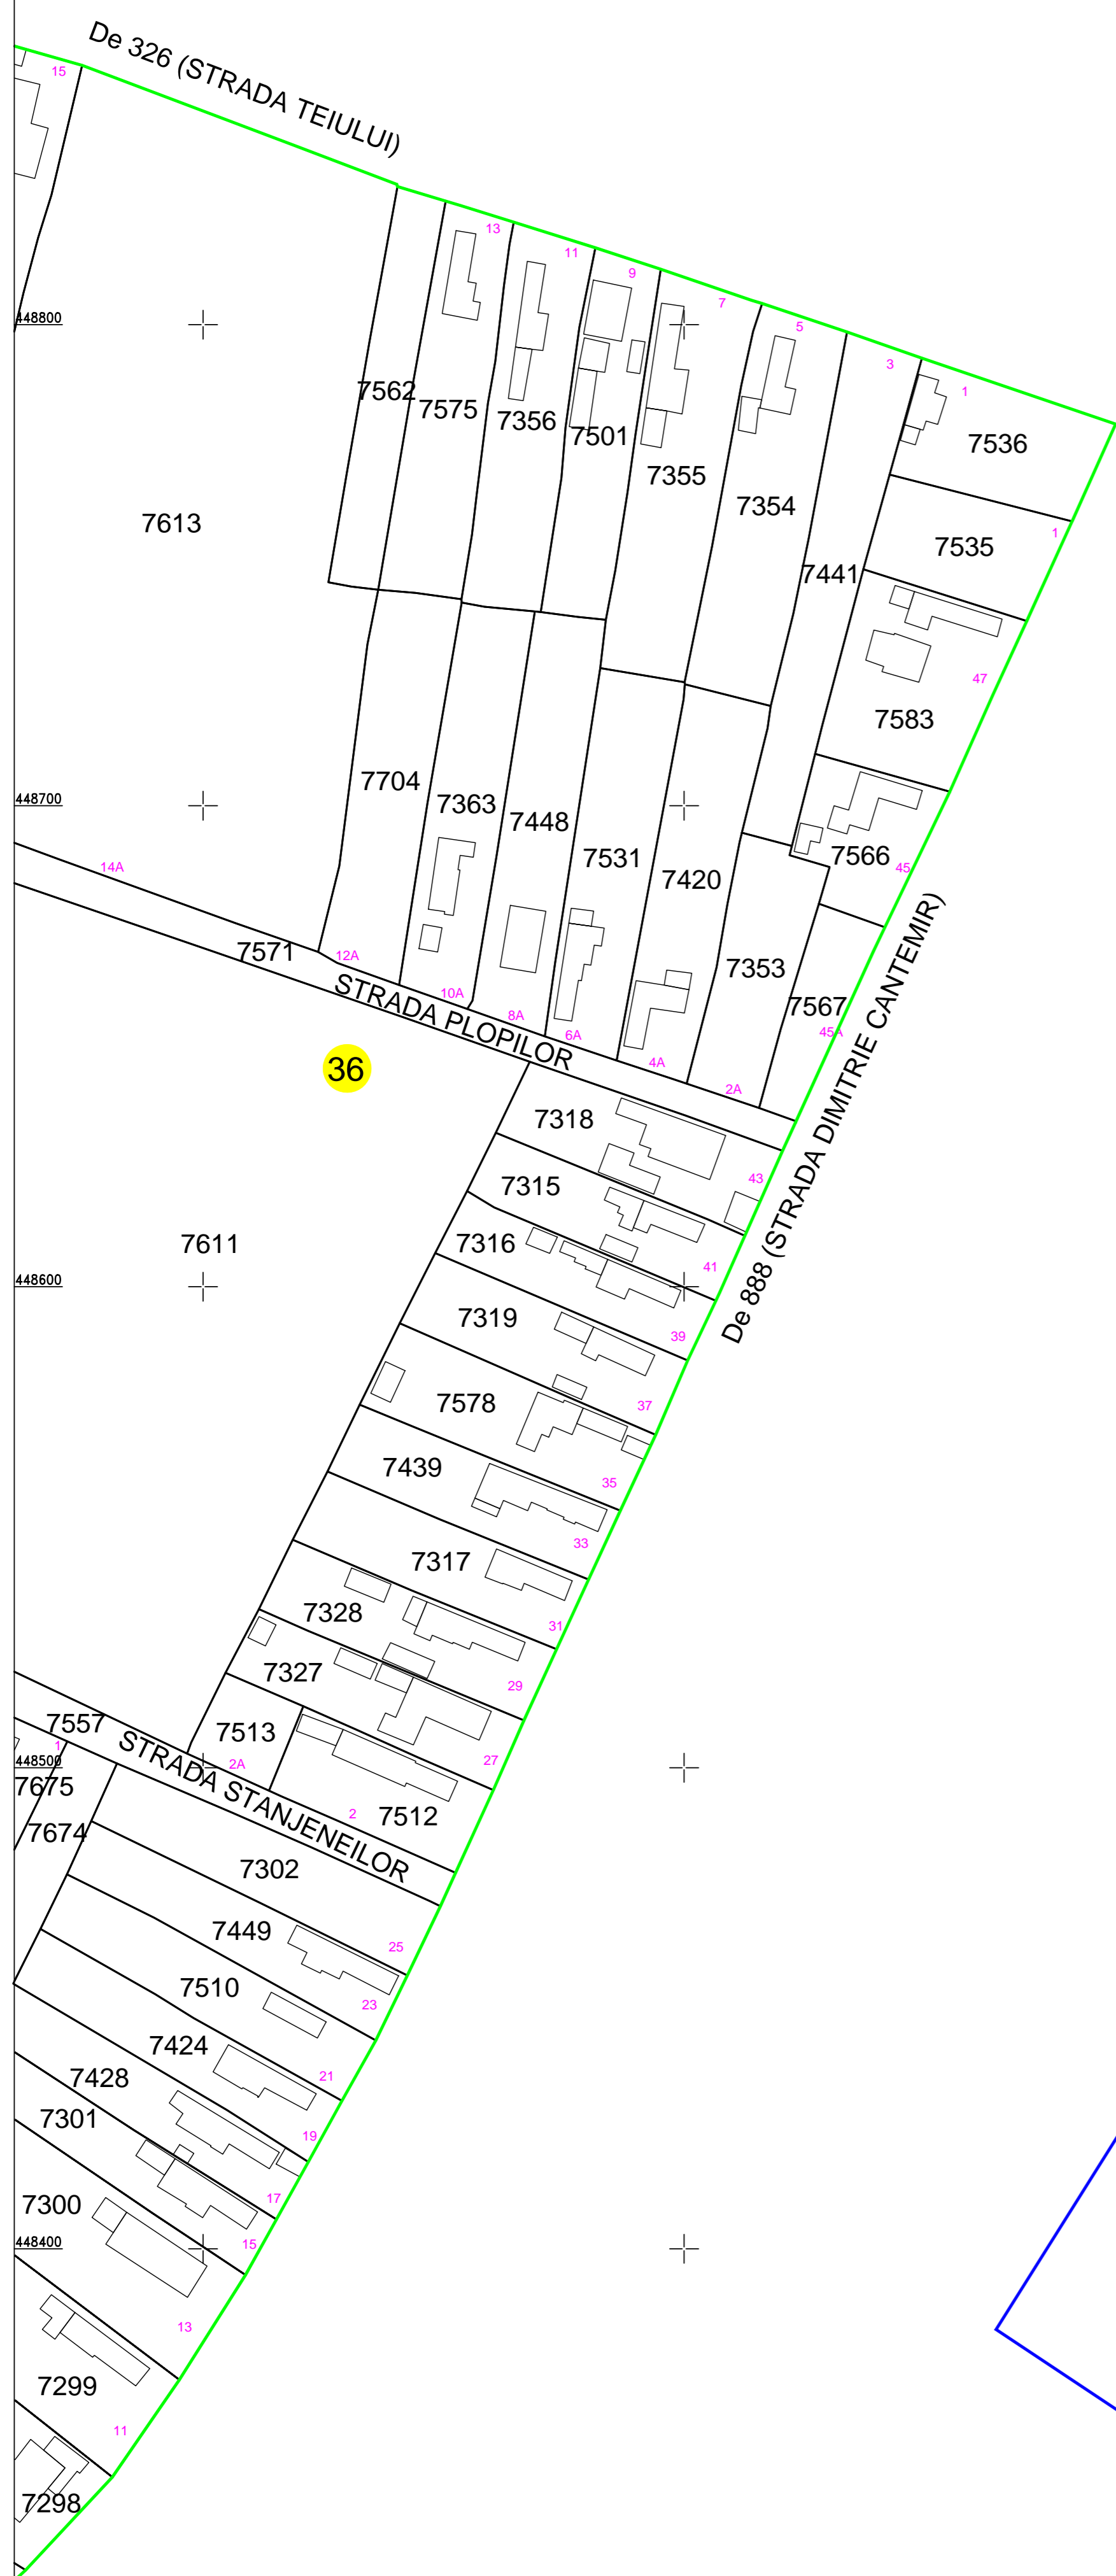

# PLAN CADASTRAL

## UAT PISCU, Judetul GALATI, Sector cadastral 36

Scara 1:1000, sistem de proiectie STEREO 70

Plansa 2

### LEGENDA:

- ▬ Limita UAT
- ▬ Limita intravilan
- ▬ Limita sector
- ▭ Limita imobil
- 36 Numar sector
- 7424 ID imobil

### PLAN CADASTRAL