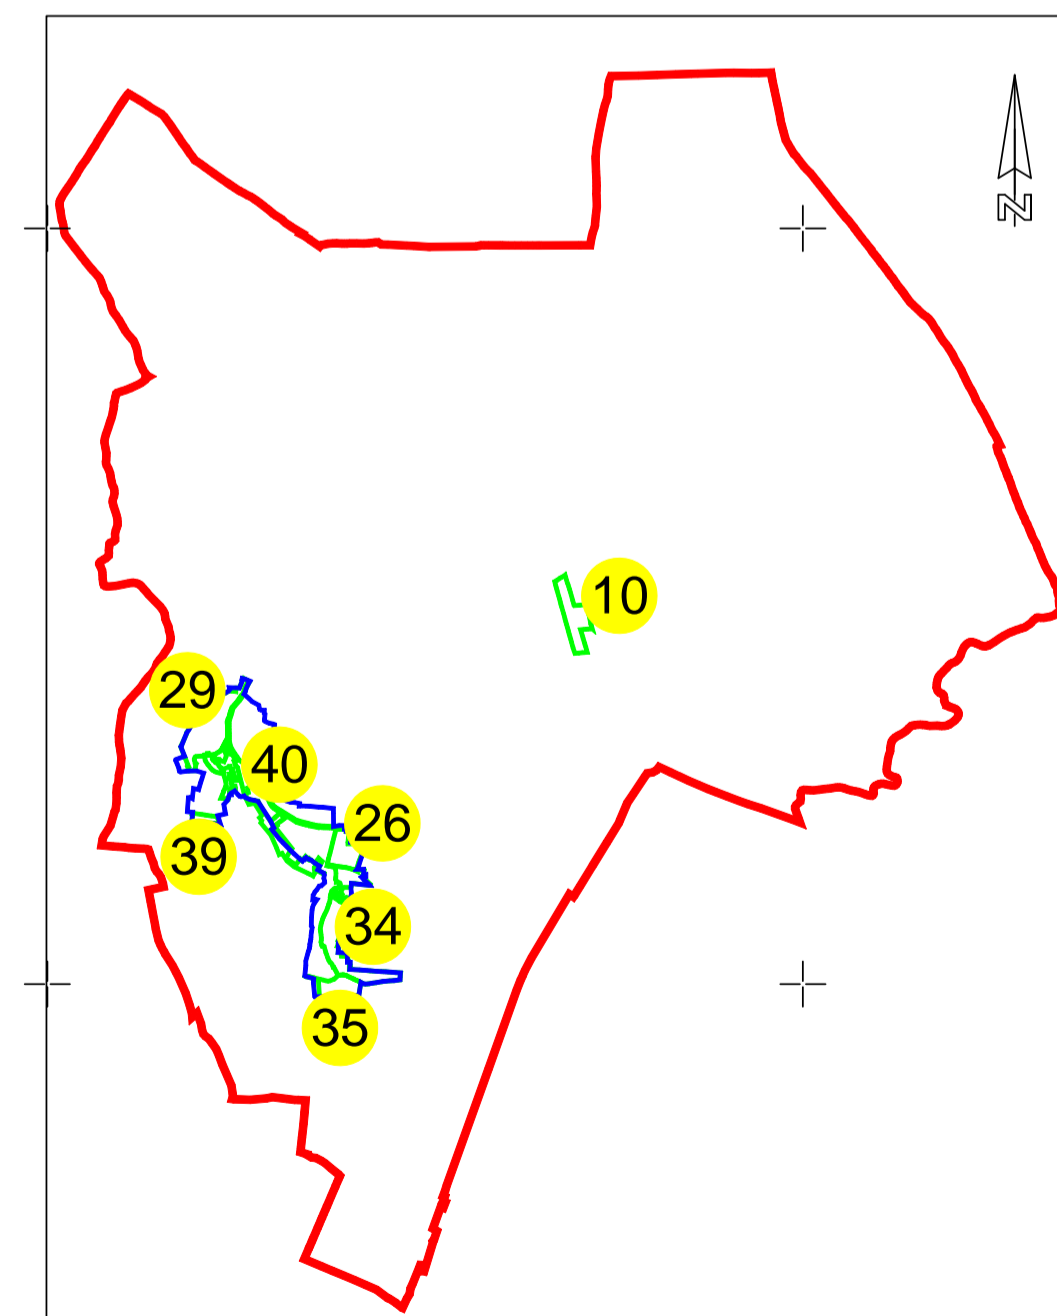

PLAN CADASTRAL

UAT Priponesti, Judetul GALATI, Sector cadastral 35

Scara 1:1000, sistem de proiectie STEREO 70

PLAN CADASTRAL
UAT PRIPONESTI, Judetul GALATI, Sector cadastral 35
Schema dispunerii sectorului in cadrul UAT
SPRE PUBLICARE

LEGENDA:

-  Limita UAT
-  Limita intravilan
-  Limita sector
-  Limita imobil
-  35 Numar sector
-  6217 ID imobil

INTOCMIT:
NEXTCAD SURVEYING SRL

NOIEMBRIE 2025