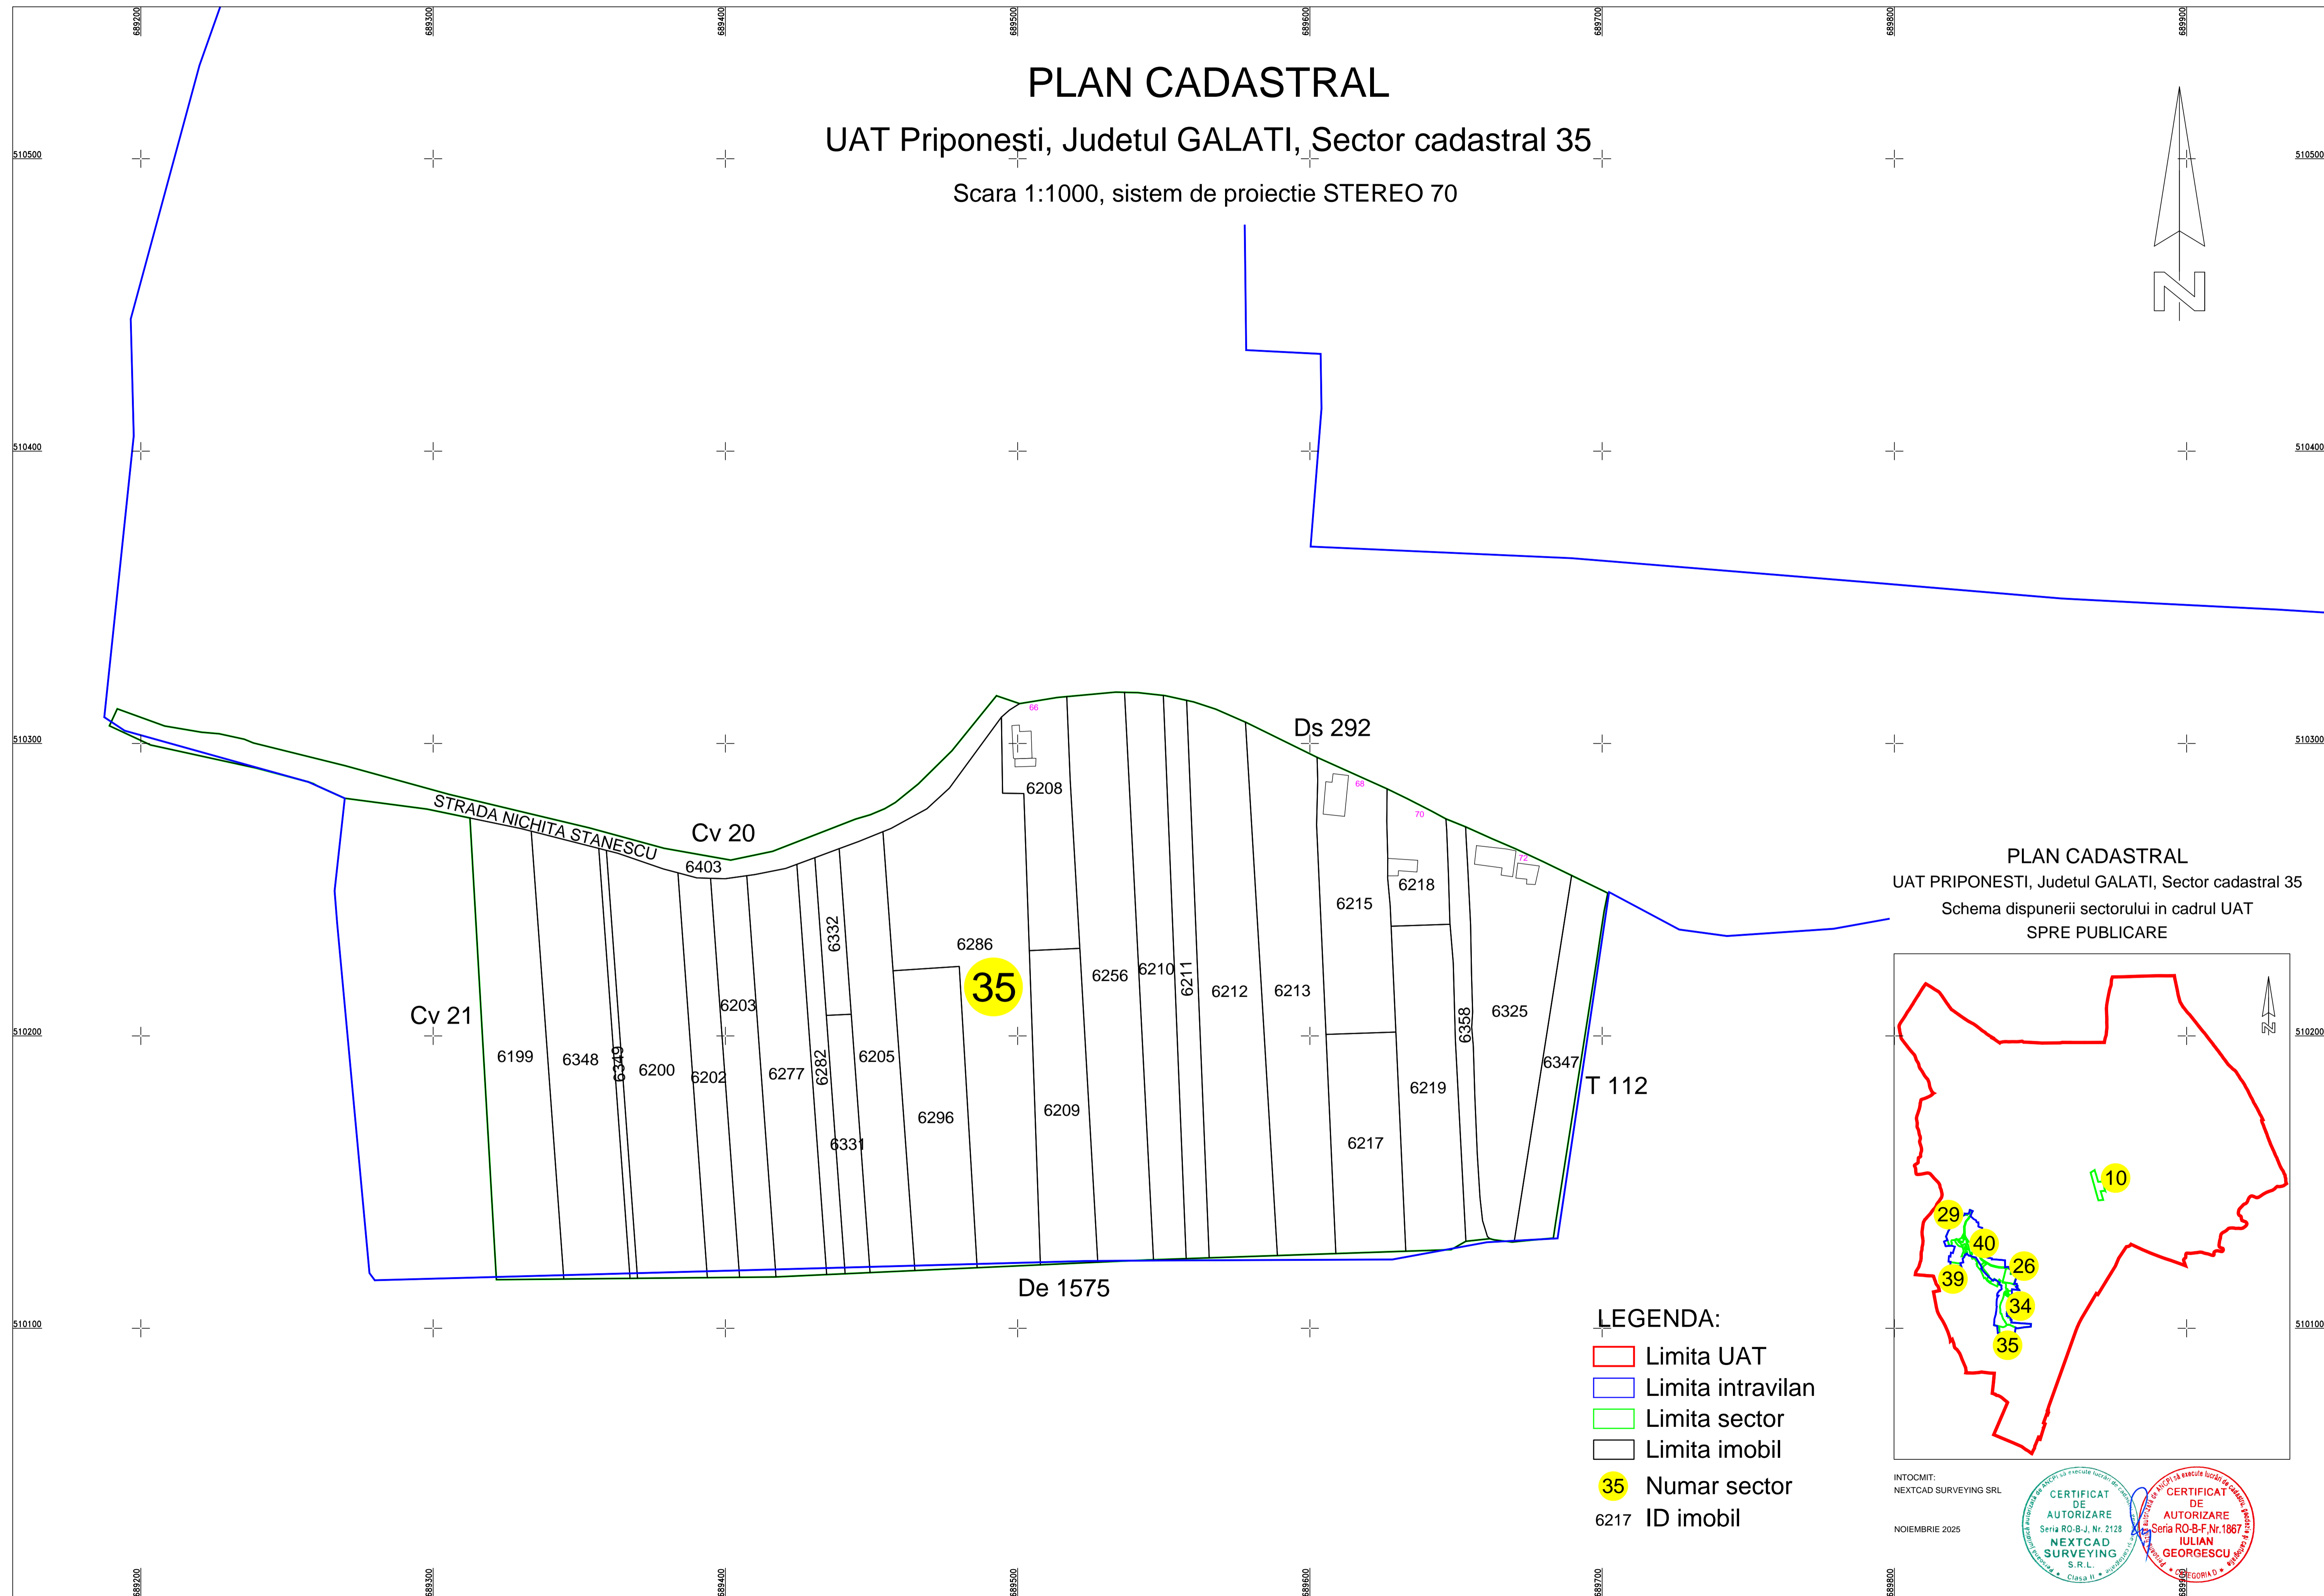

PLAN CADASTRAL

UAT Priponesti, Judetul GALATI, Sector cadastral 35

Scara 1:1000, sistem de proiectie STEREO 70

PLAN CADASTRAL
UAT PRIPONESTI, Judetul GALATI, Sector cadastral 35
Schema dispunerii sectorului in cadrul UAT
SPRE PUBLICARE

LEGENDA:

-  Limita UAT
-  Limita intravilan
-  Limita sector
-  Limita imobil
-  35 Numar sector
-  6217 ID imobil

INTOCMIT:
NEXTCAD SURVEYING SRL

NOIEMBRIE 2025