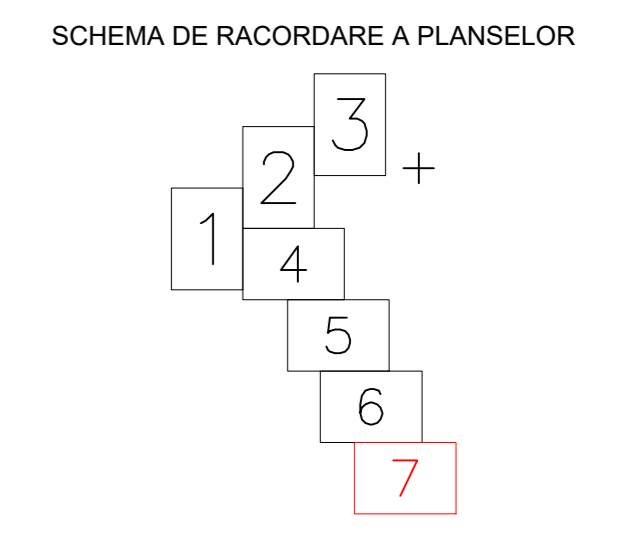

PLAN CADASTRAL
UAT: Colibasi, judetul: GIURGIU, Sect. cad. 13, plansa 7
Scara 1:1000
Sistem de proiectie: stereografic 1970
Spre Publicare