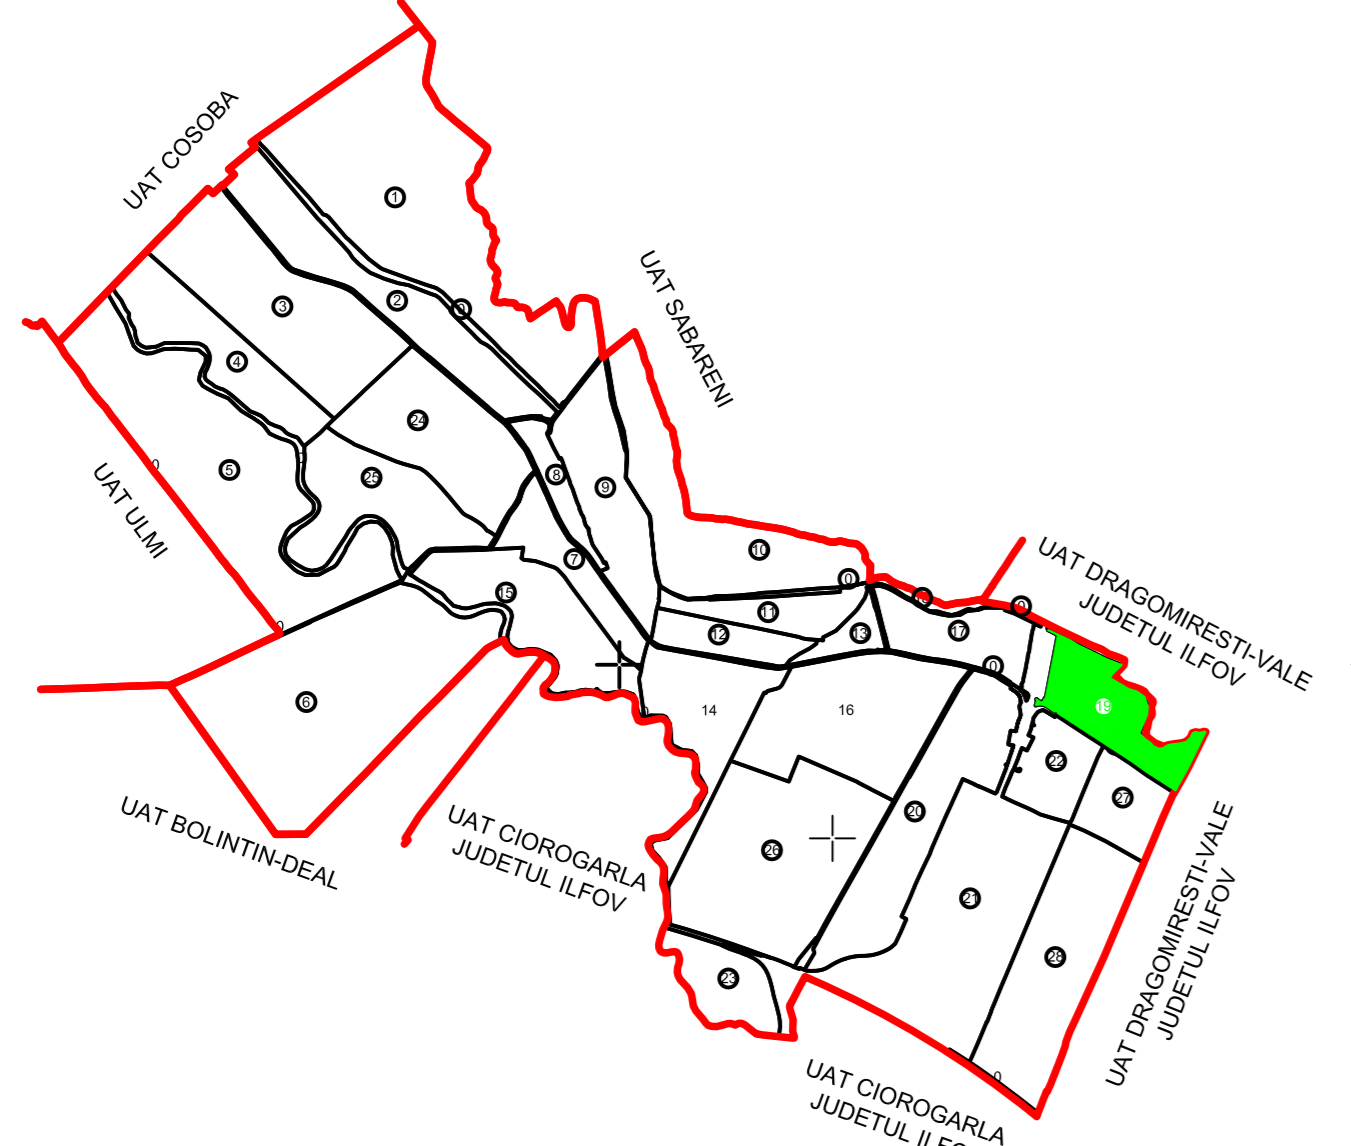

PLAN CADASTRAL
UAT Joita, Județul Giurgiu
Sector 19
Scara 1:1000
Sistem de proiecție ȘTEREO 70
Plansa 1/2

Legenda

19	Numar sector cadastral
172	Numar tarla
Dragomirești-Vale	Teritorii vecine
—	Limita UAT
—	Limita sector cadastral
	Limita tarla
	Contur imobil
—	Limita ape
1635	ID Imobil