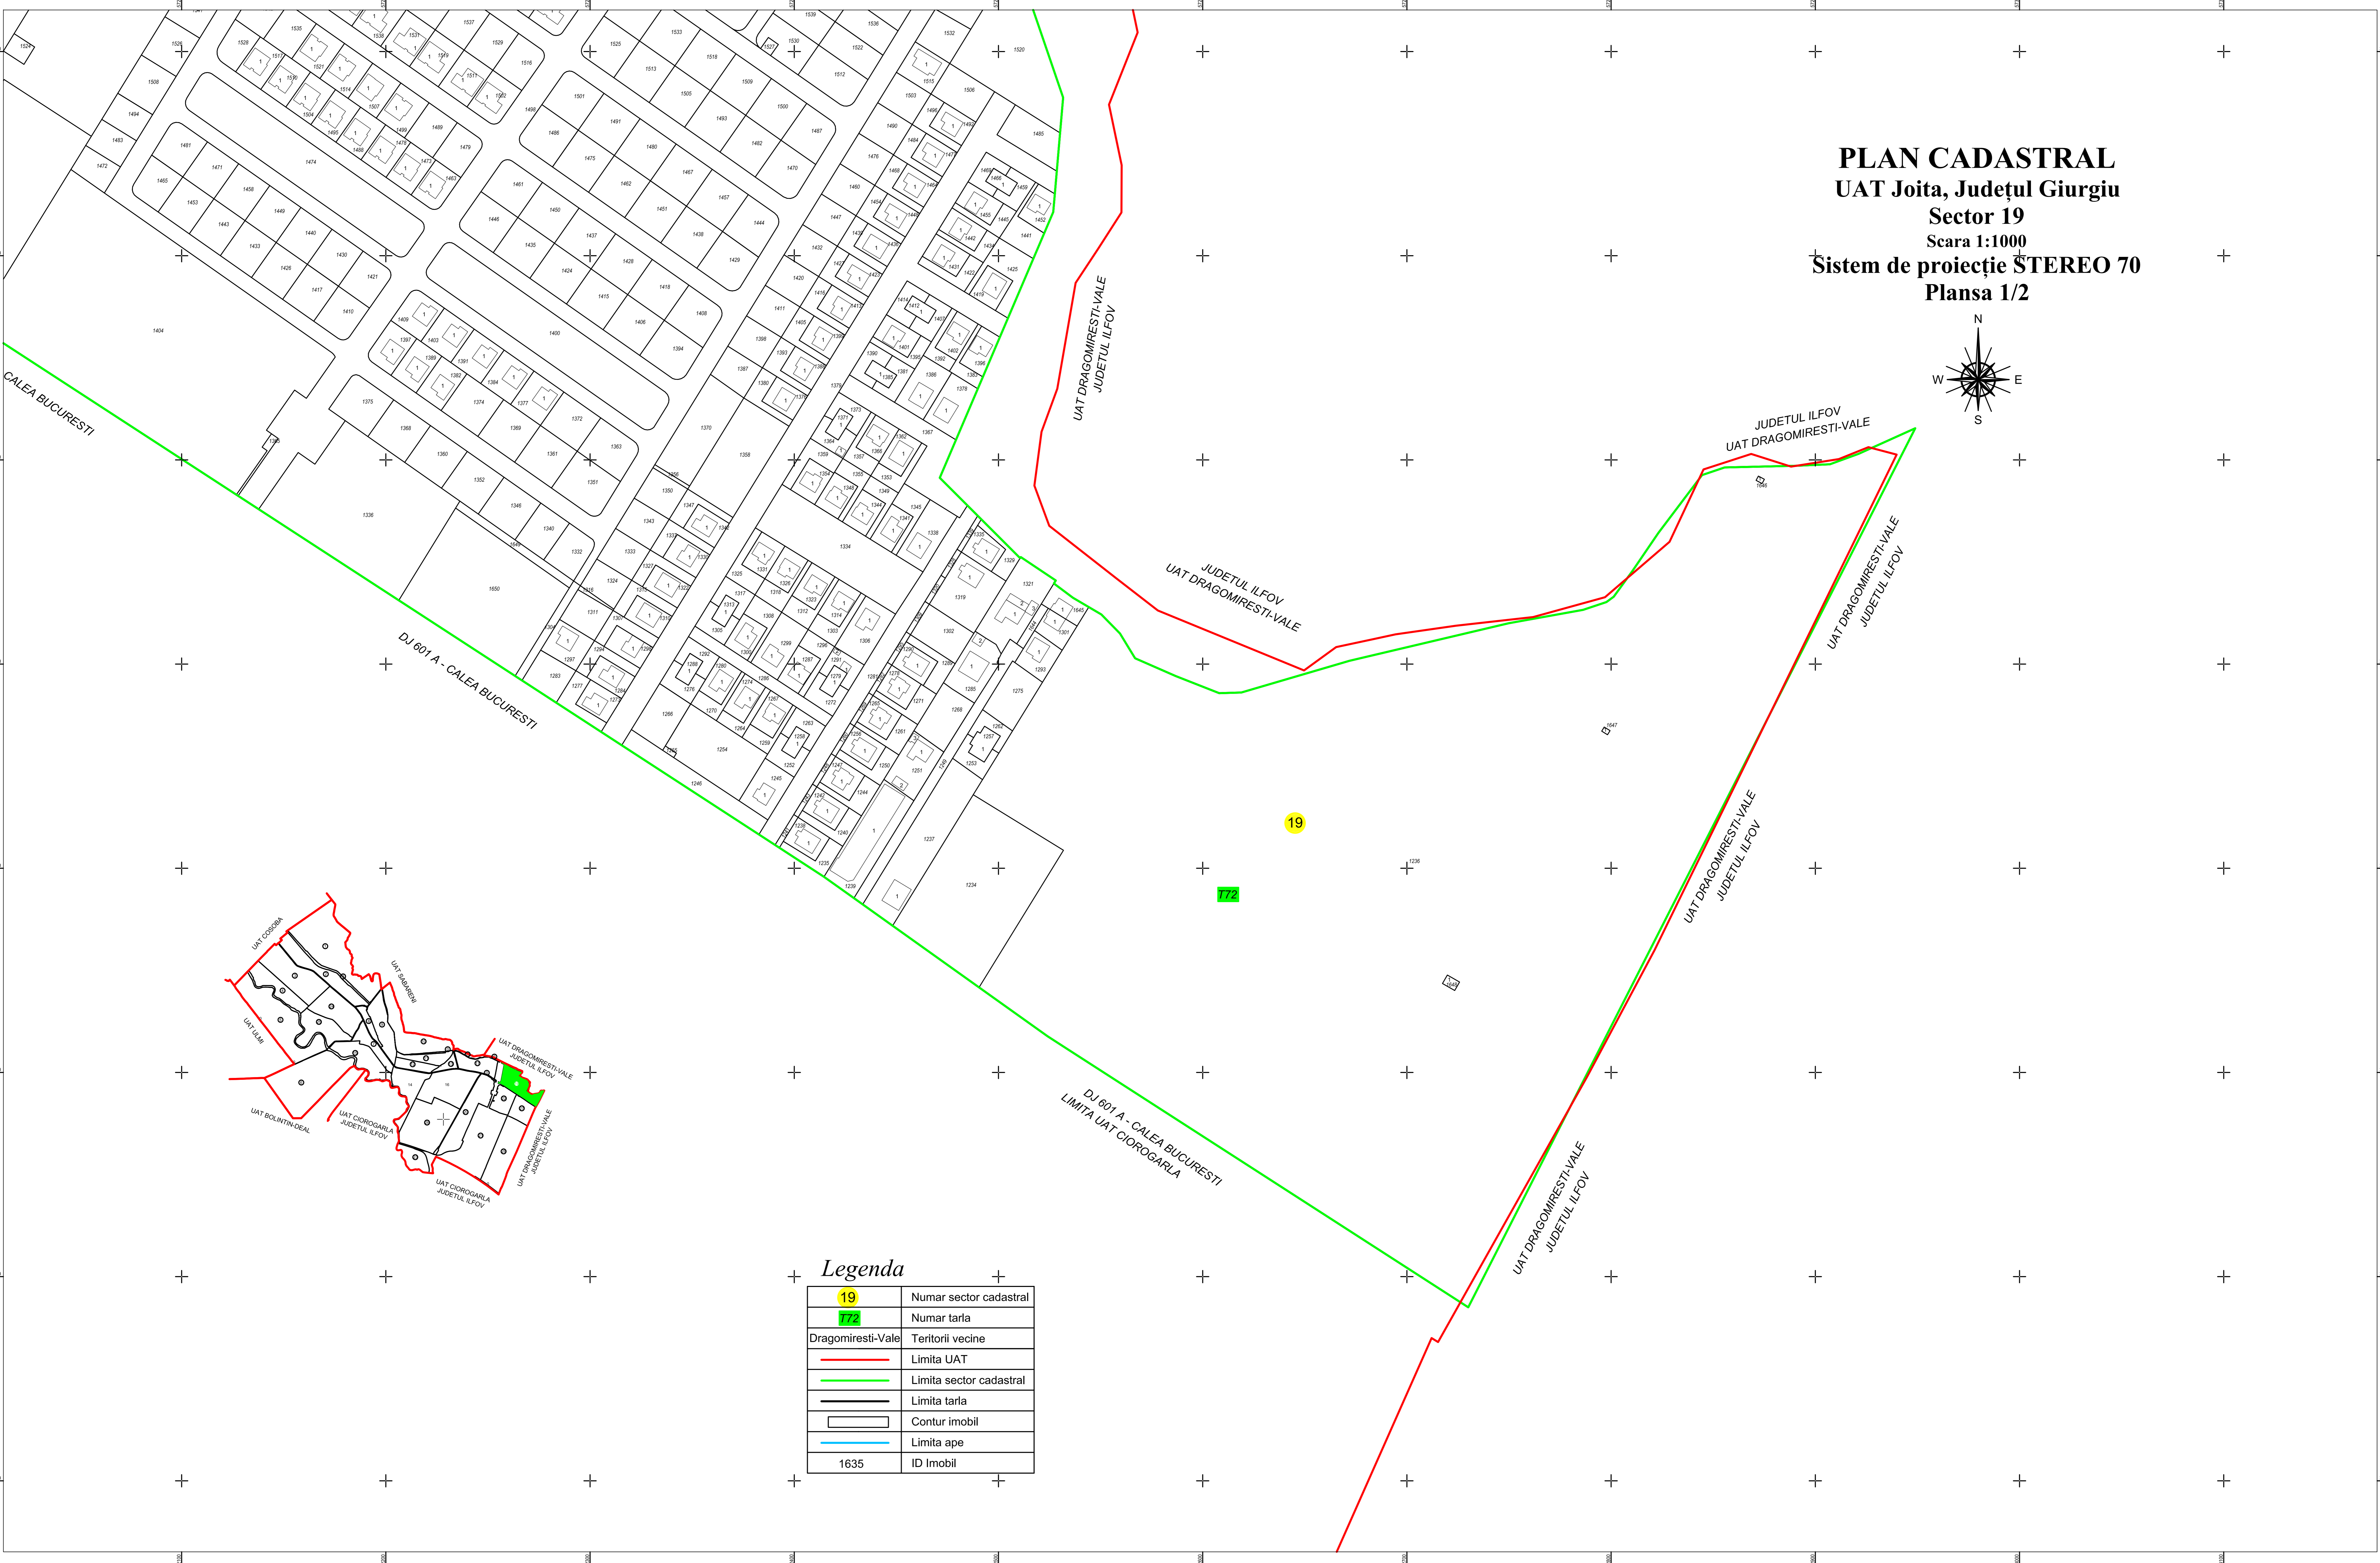

PLAN CADASTRAL
UAT Joita, Județul Giurgiu
Sector 19
Scara 1:1000
Sistem de proiecție ȘTEREO 70
Plansa 1/2

Legenda

19	Numar sector cadastral
172	Numar tarla
Dragomirești-Vale	Teritorii vecine
—	Limita UAT
—	Limita sector cadastral
	Limita tarla
	Contur imobil
—	Limita ape
1635	ID Imobil

DOCUMENTE TEHNICE ALE CADASTRULUI - SPRE PUBLICARE

Masurat	Vrenicu Valeriu Florin	AGENTIA NATIONALA DE CADASTRU SI PUBLICITATE IMOBILIARA
Desenat	Vrenicu Valeriu Florin	
Verificat	Vrenicu Valeriu Florin	Scara 1:2000
S.C. CADEXPERT GEO S.R.L. autorizatie ANCPJ seria RO-B-F-1368		Data Mai 2025
Inregistrarea sistematica a proprietatilor in cadrul P.N.C.F.		