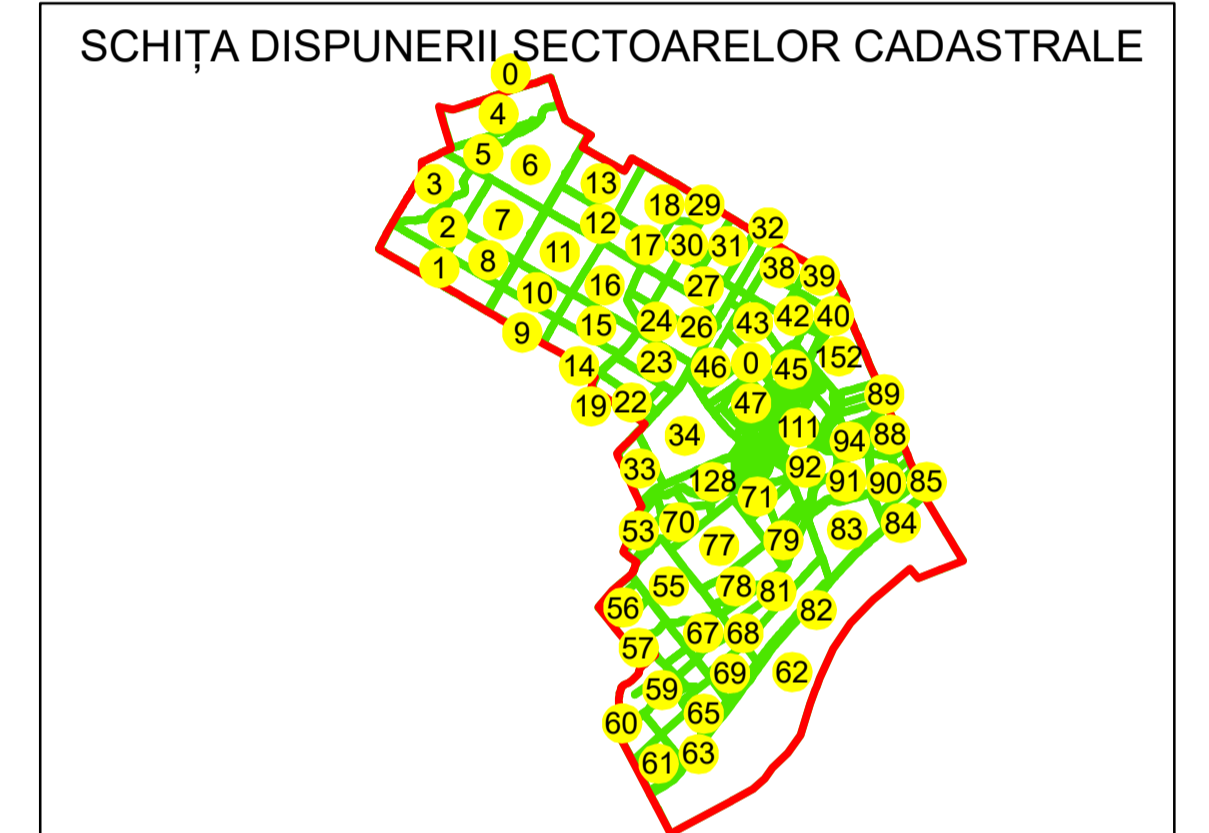

**LEGENDĂ**

Limită UAT	
Limită intravilan	
Limită sector cadastral	
Limită imobil	
Limită construcții	
Număr sector cadastral	<b>10</b>
Număr identificator imobil	2555
Număr poștal	15

Sistem de proiectie: STEREO 70  
 Spre publicare

	<b>AGENZIA NAȚIONALĂ DE CADASTRU ȘI PUBLICITARE IMOBILIARĂ</b>
Scara 1:1000	<b>"SERVICII DE ÎNREGISTRARE SISTEMATICĂ ÎN SISTEMUL INTEGRAT DE CADASTRU ȘI CARTE FUNCİARĂ A IMOBILELOR DIN UAT VEDEA JUDEȚUL GIURGIU"</b>
Data 28.08.2025	