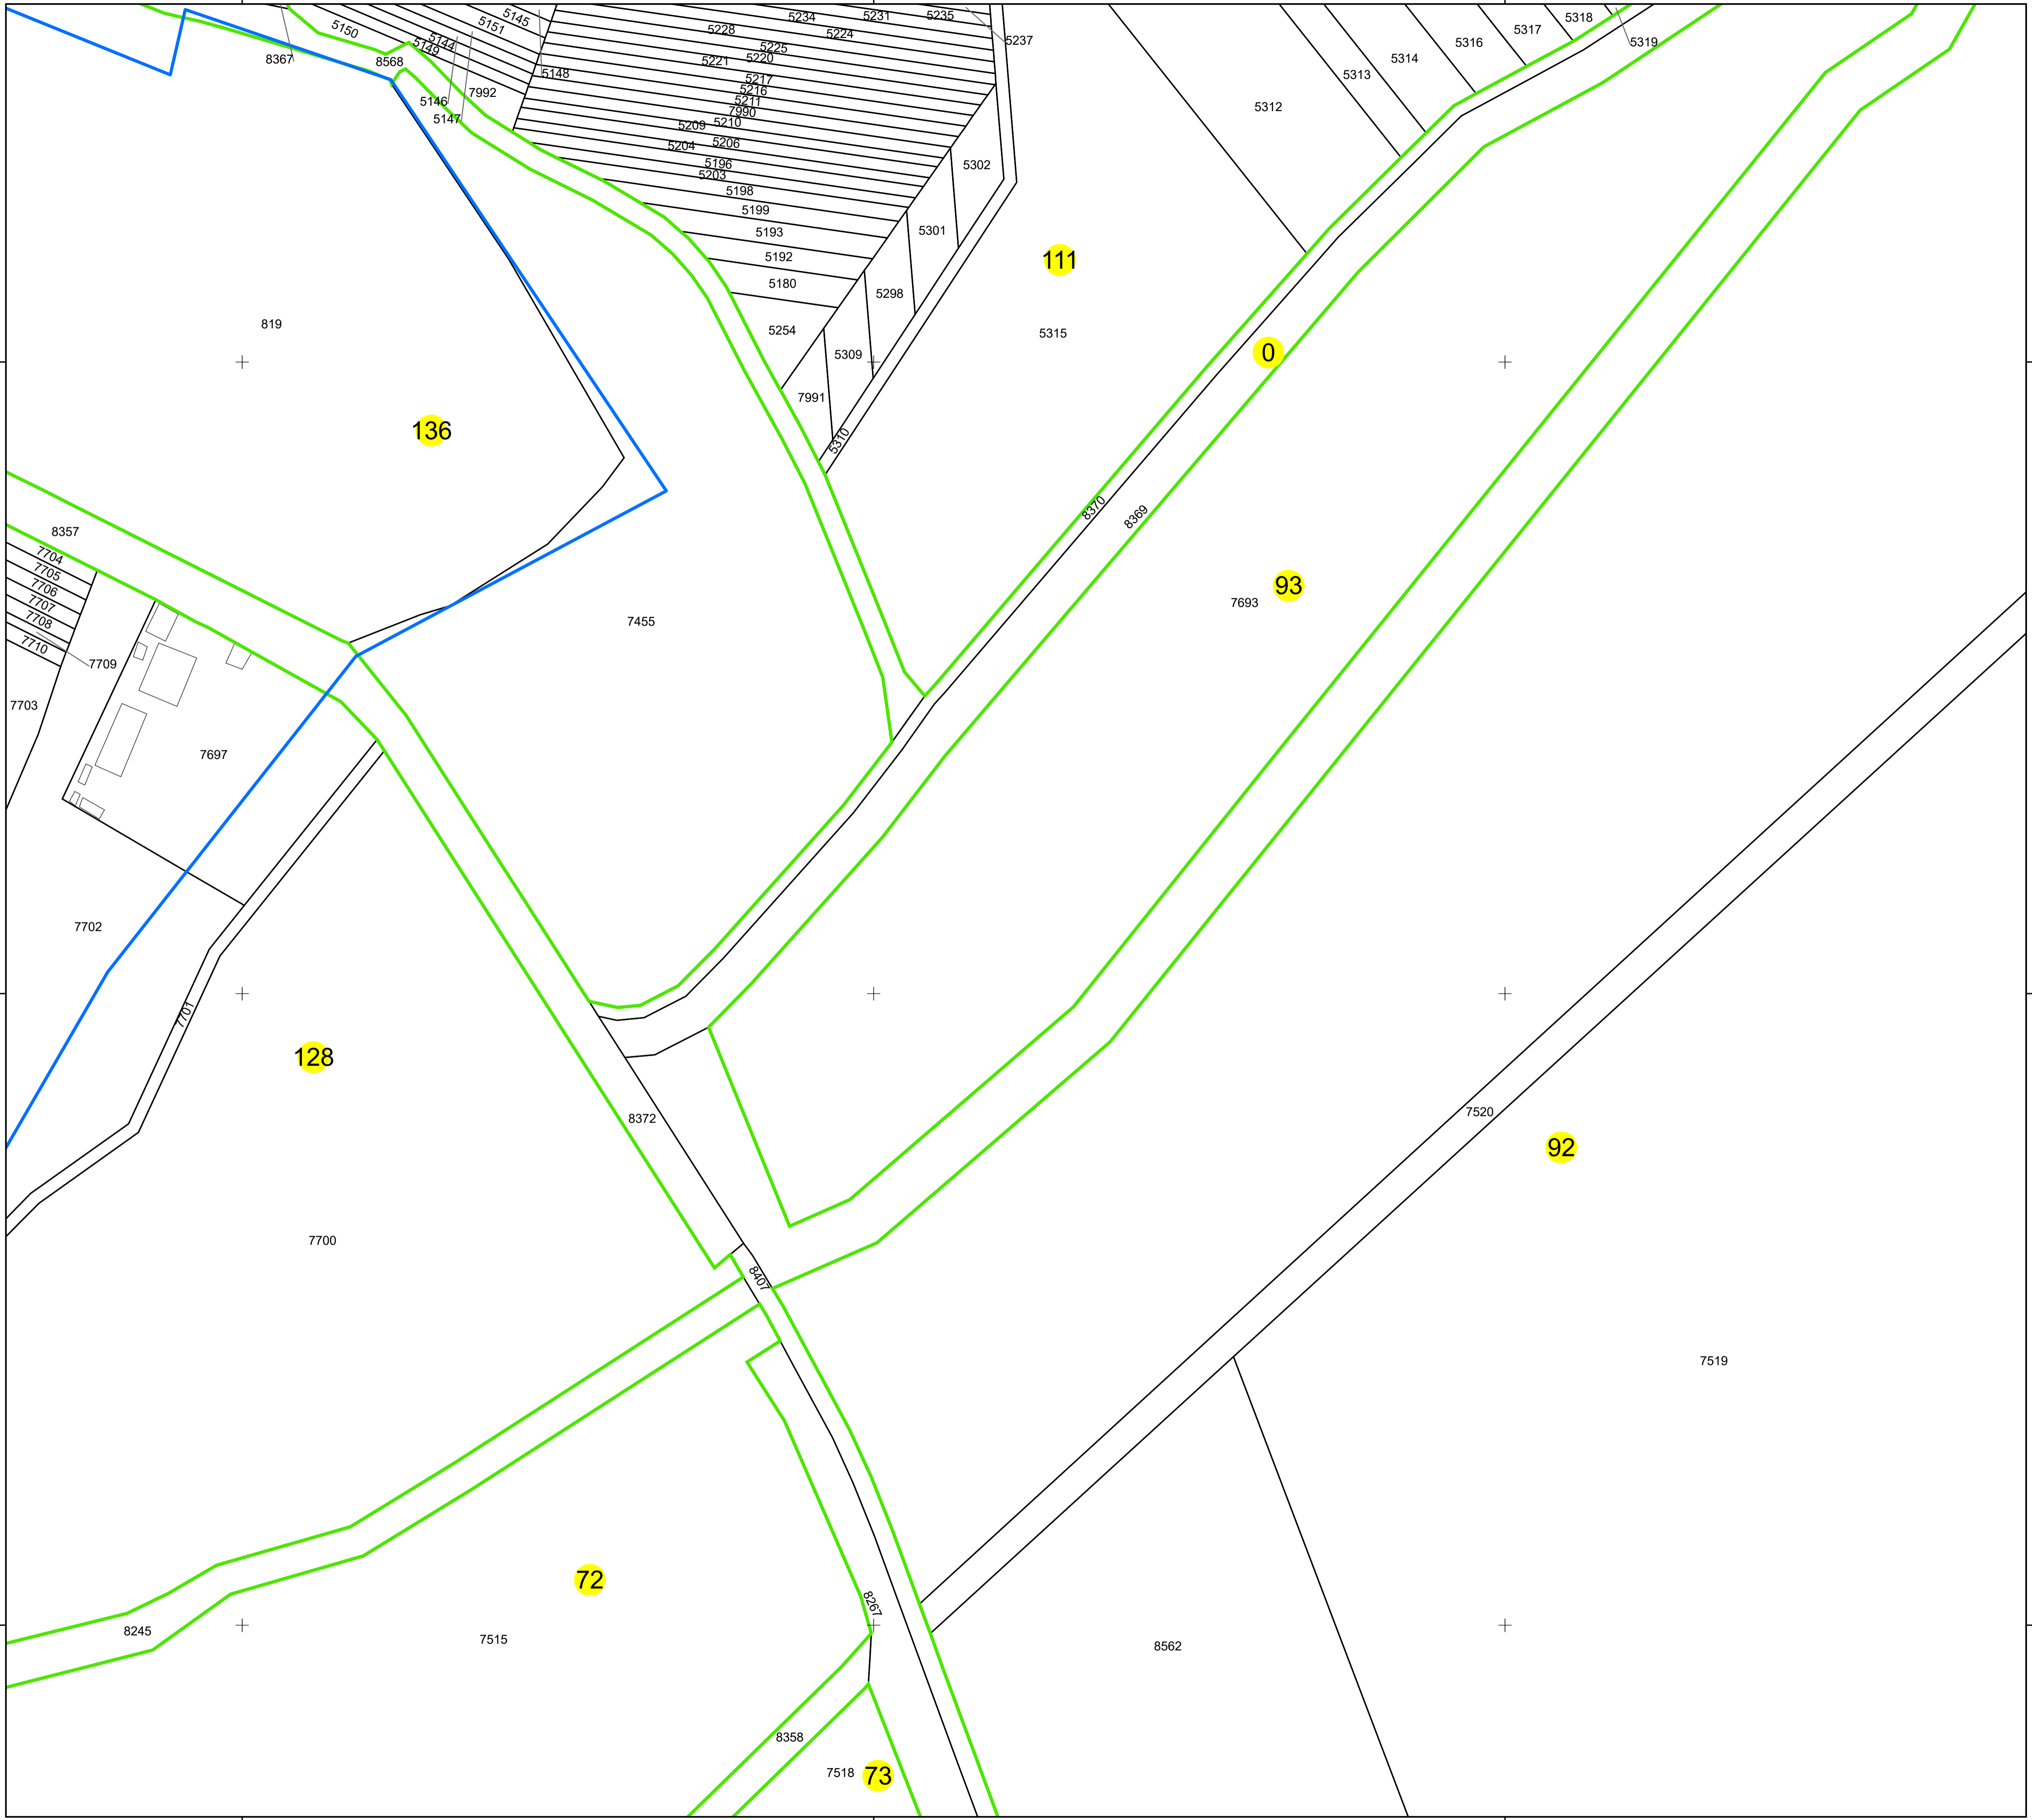

**LEGENDĂ**

Limită UAT	
Limită intravilan	
Limită sector cadastral	
Limită imobil	
Limită construcții	
Număr sector cadastral	<b>10</b>
Număr identificator imobil	2555
Număr poștal	15

Sistem de proiectie: STEREO 70  
 Spre publicare

	<b>GENERAL SURVEY CORPORATION S.R.L.</b>
Manager proiect	Manaila Stefan
Data	28.08.2025
Semnatura	Semnata electronic