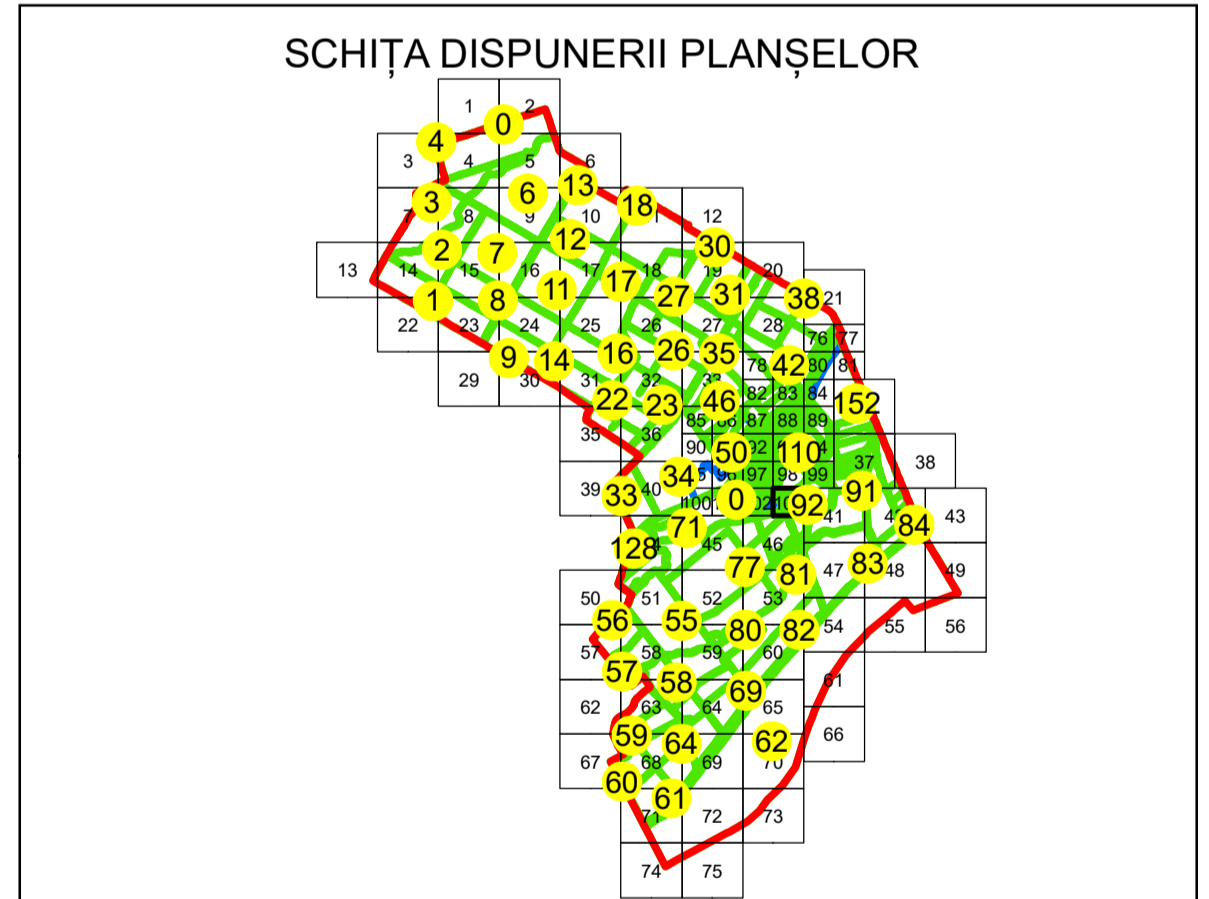

**LEGENDĂ**

Limită UAT	
Limită intravilan	
Limită sector cadastral	
Limită imobil	
Limită construcții	
Număr sector cadastral	<b>10</b>
Număr identificator imobil	2555
Număr poștal	15

Sistem de proiectie: STEREO 70  
 Spre publicare

	<b>AGENZIA NAȚIONALĂ DE CADASTRU ȘI PUBLICITARE IMOBILIARĂ</b>
Scara 1:1000	<b>"SERVICII DE ÎNREGISTRARE SISTEMATICĂ ÎN SISTEMUL INTEGRAT DE CADASTRU ȘI CARTE FUNCİARĂ A IMOBILELOR DIN UAT VEDEA JUDEȚUL GIURGIU"</b>
Data 28.08.2025	

	<b>GENERAL SURVEY CORPORATION S.R.L.</b>
Manager proiect	Manaila Stefan
Data	28.08.2025
Semnatura	Semnata electronic