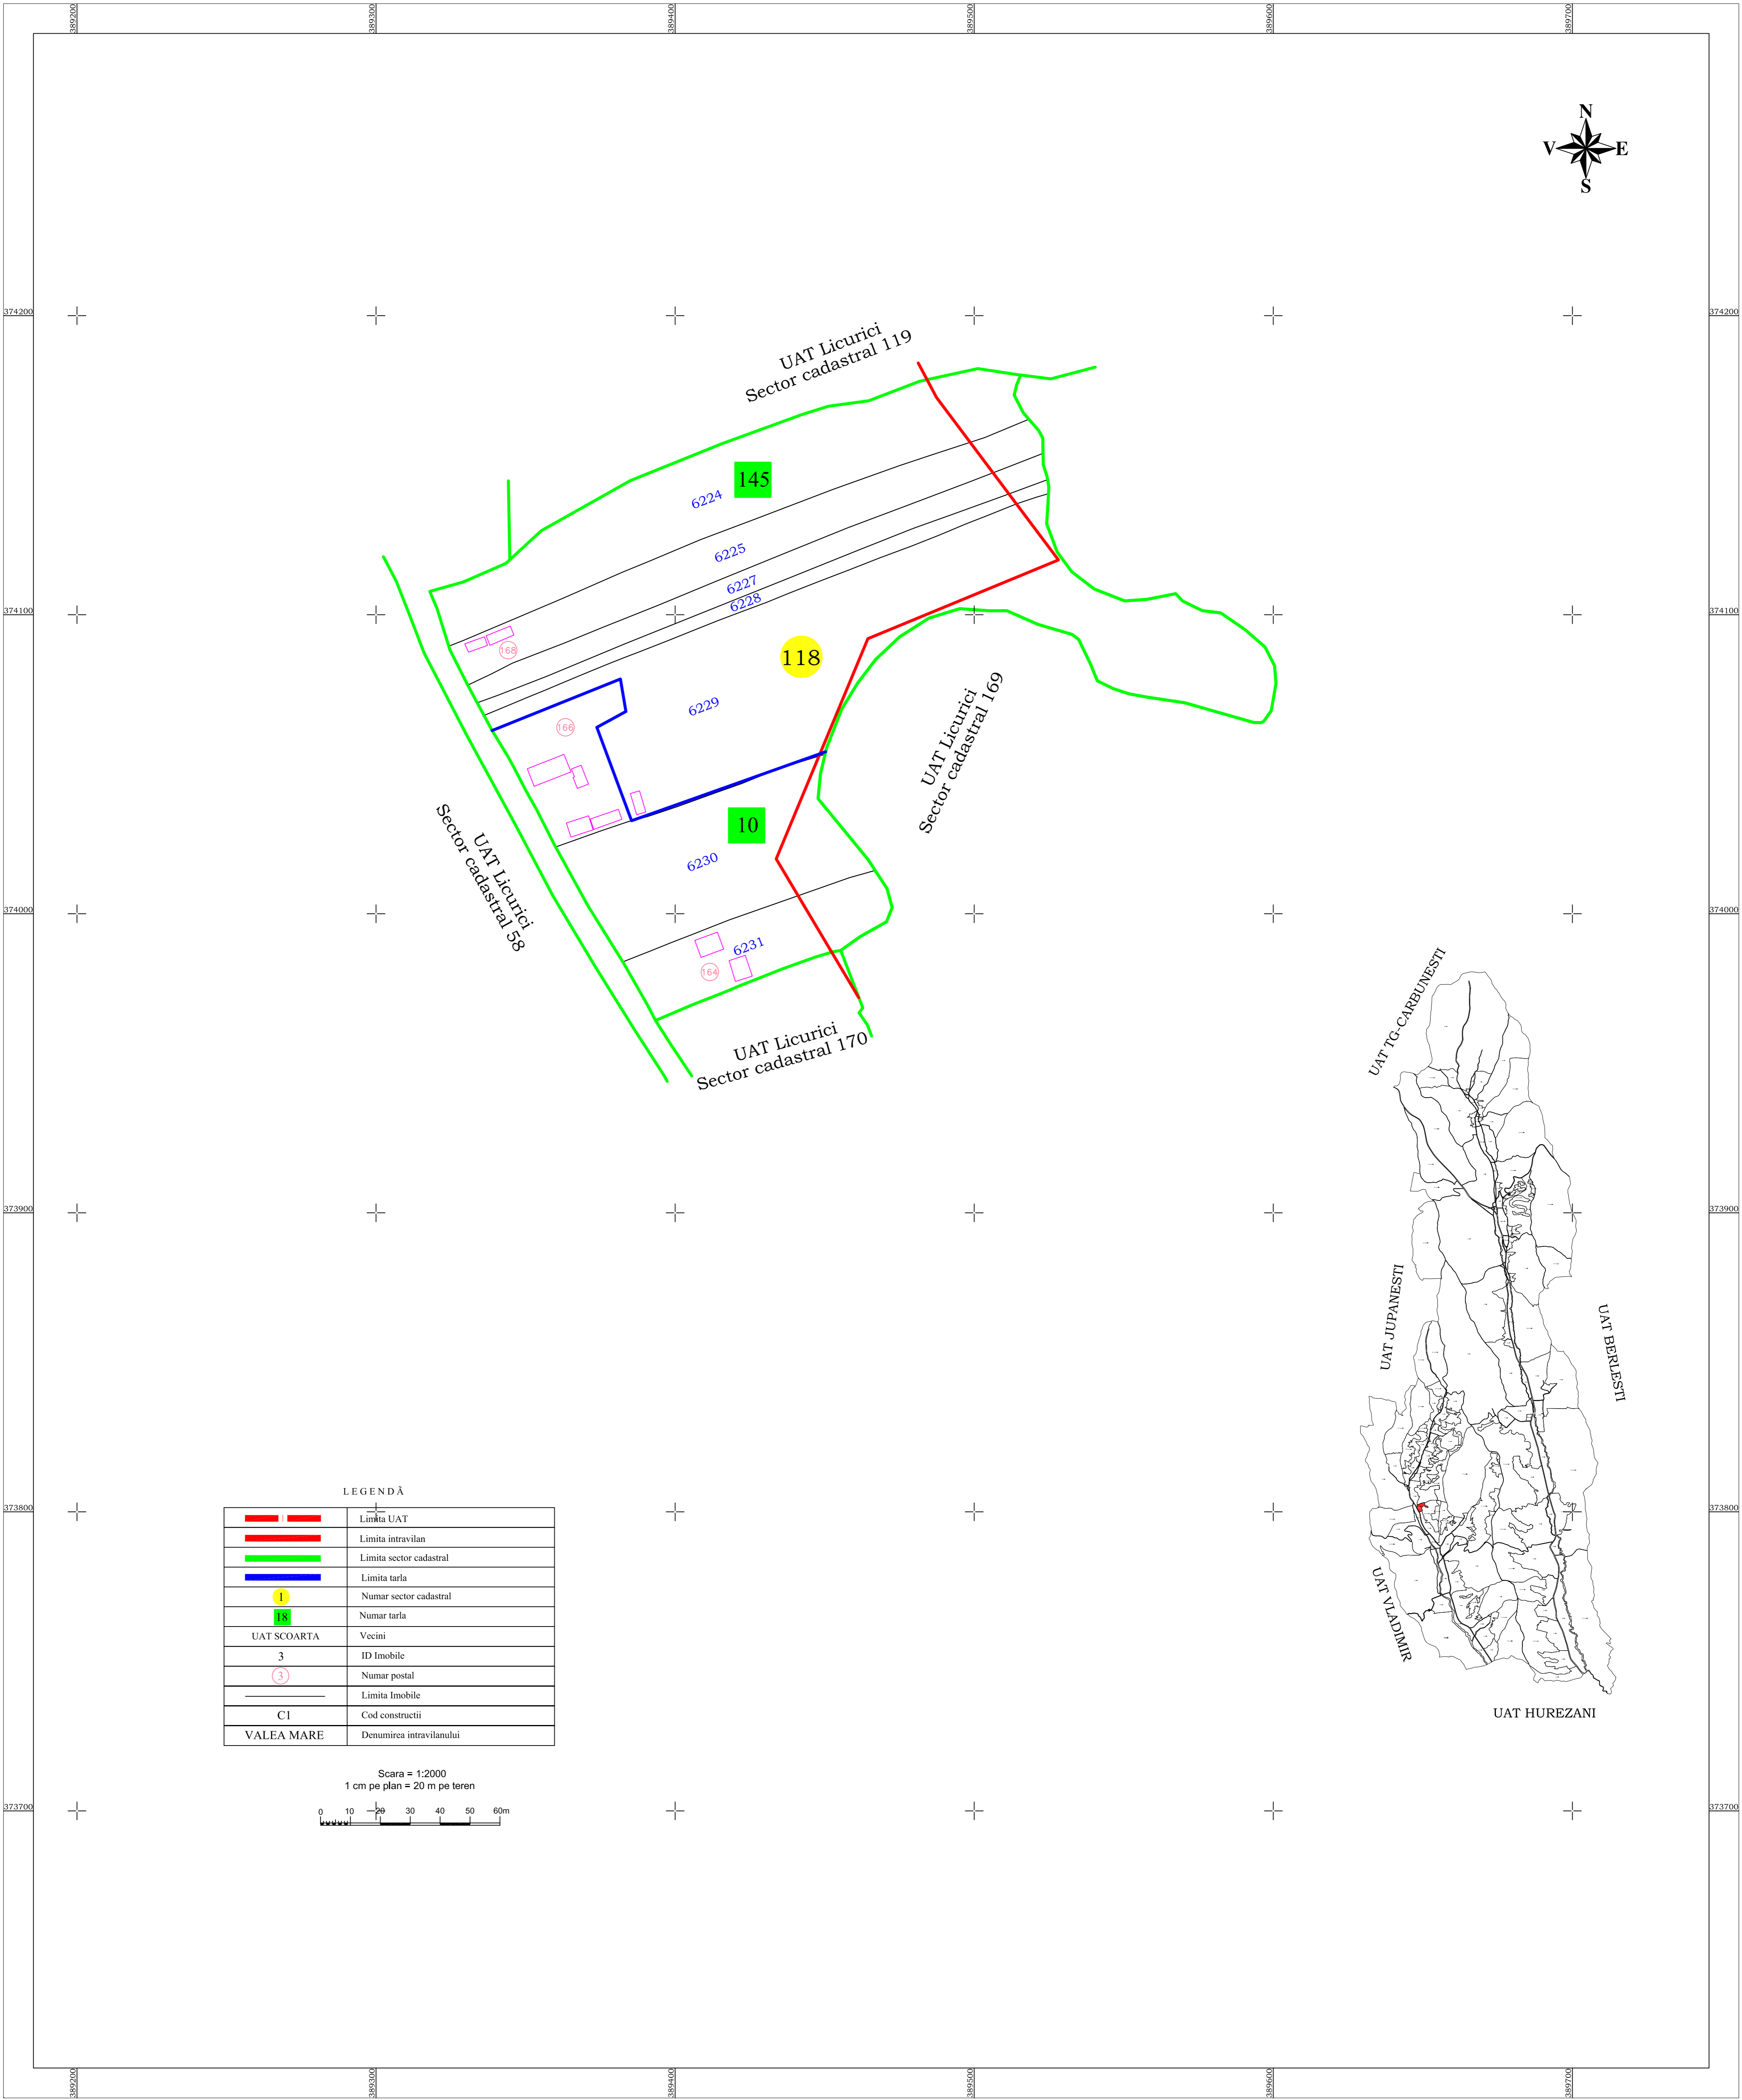

PLAN CADASTRAL
UAT Licurici, Judetul Gorj
Sector cadastral nr. 118
 Scara 1:1000
 Sistem de proiectie STEREO 70

LEGENDĂ

	Limita UAT
	Limita intravilan
	Limita sector cadastral
	Limita tarla
	Numar sector cadastral
	Numar tarla
UAT SCOARTA	Vecini
3	ID Imobile
3	Numar postal
	Limita Imobile
CI	Cod constructii
VALEA MARE	Denumirea intravilanului

Inregistrare sistematica UAT Licurici, Sector 118, Anul 2026
 "spre publicare"

S.C. TOPOMEDCRIS SRL			COMUNA LICURICI	
Proiectat	ing. Medintu Mircea Adrian		Scara 1:1000	Lucrari de inregistrare sistematica a imobilelor in Sistemul Integrat de Cadastru si Carte funciara UAT-Licurici - Sector 118
Măsurat	SC TOPOMEDCRIS SRL			
Calculat	ing. Medintu Mircea Adrian			
Editat	ing. Medintu Mircea Adrian			
Aprobat	ing. Medintu Mircea Adrian		Data Aprilie 2026	