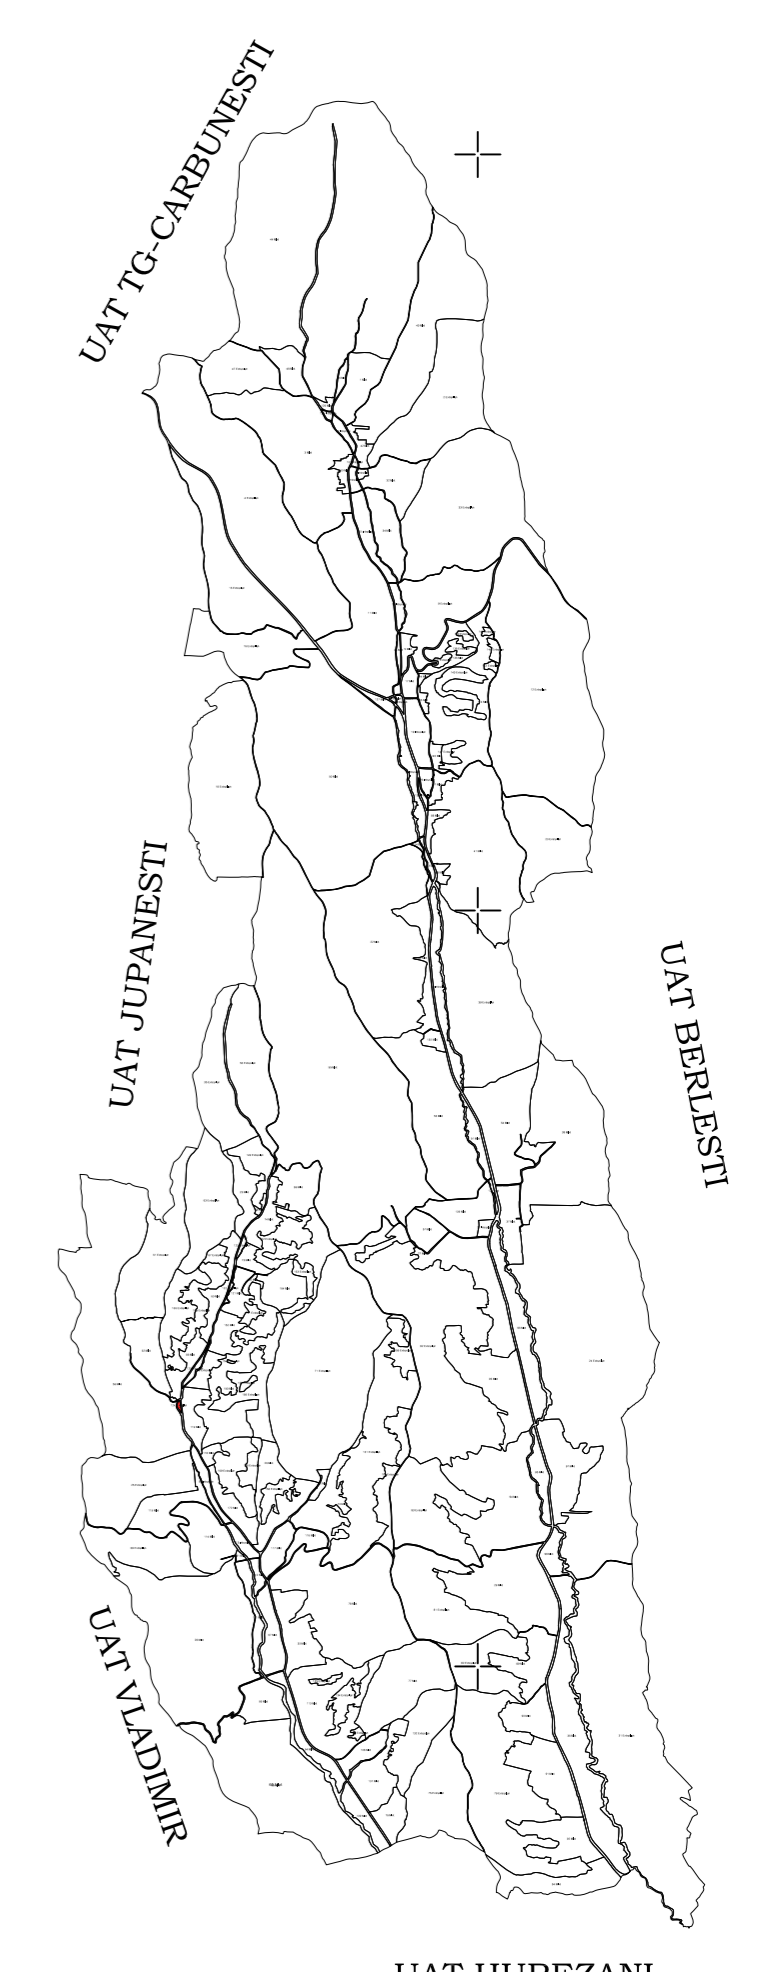

PLAN CADASTRAL
UAT Licurici, Judetul Gorj
Sector cadastral nr. 124
 Scara 1:500
 Sistem de proiectie STEREO 70

LEGENDĂ

	Limita UAT
	Limita intravilan
	Limita sector cadastral
	Limita tarla
	Numar sector cadastral
	Numar tarla
UAT SCOARTA	Vecini
3	ID Imobile
	Numar postal
	Limita Imobile
CI	Cod constructii
VALEA MARE	Denumirea intravilanului

Inregistrare sistematica UAT Licurici, Sector 124, Anul 2026
 "spre publicare"

S.C. TOPOMEDCRIS SRL		COMUNA LICURICI	
Proiectat	ing. Medintu Mircea Adrian	Scara 1:500	Lucrari de inregistrare sistematica a imobilelor in Sistemul Integrat de Cadastru si Carte funciara UAT-Licurici - Sector 124
Măsurat	SC TOPOMEDCRIS SRL		
Calculat	ing. Medintu Mircea Adrian	Data Aprilie 2026	
Editat	ing. Medintu Mircea Adrian		
Aprobat	ing. Medintu Mircea Adrian		