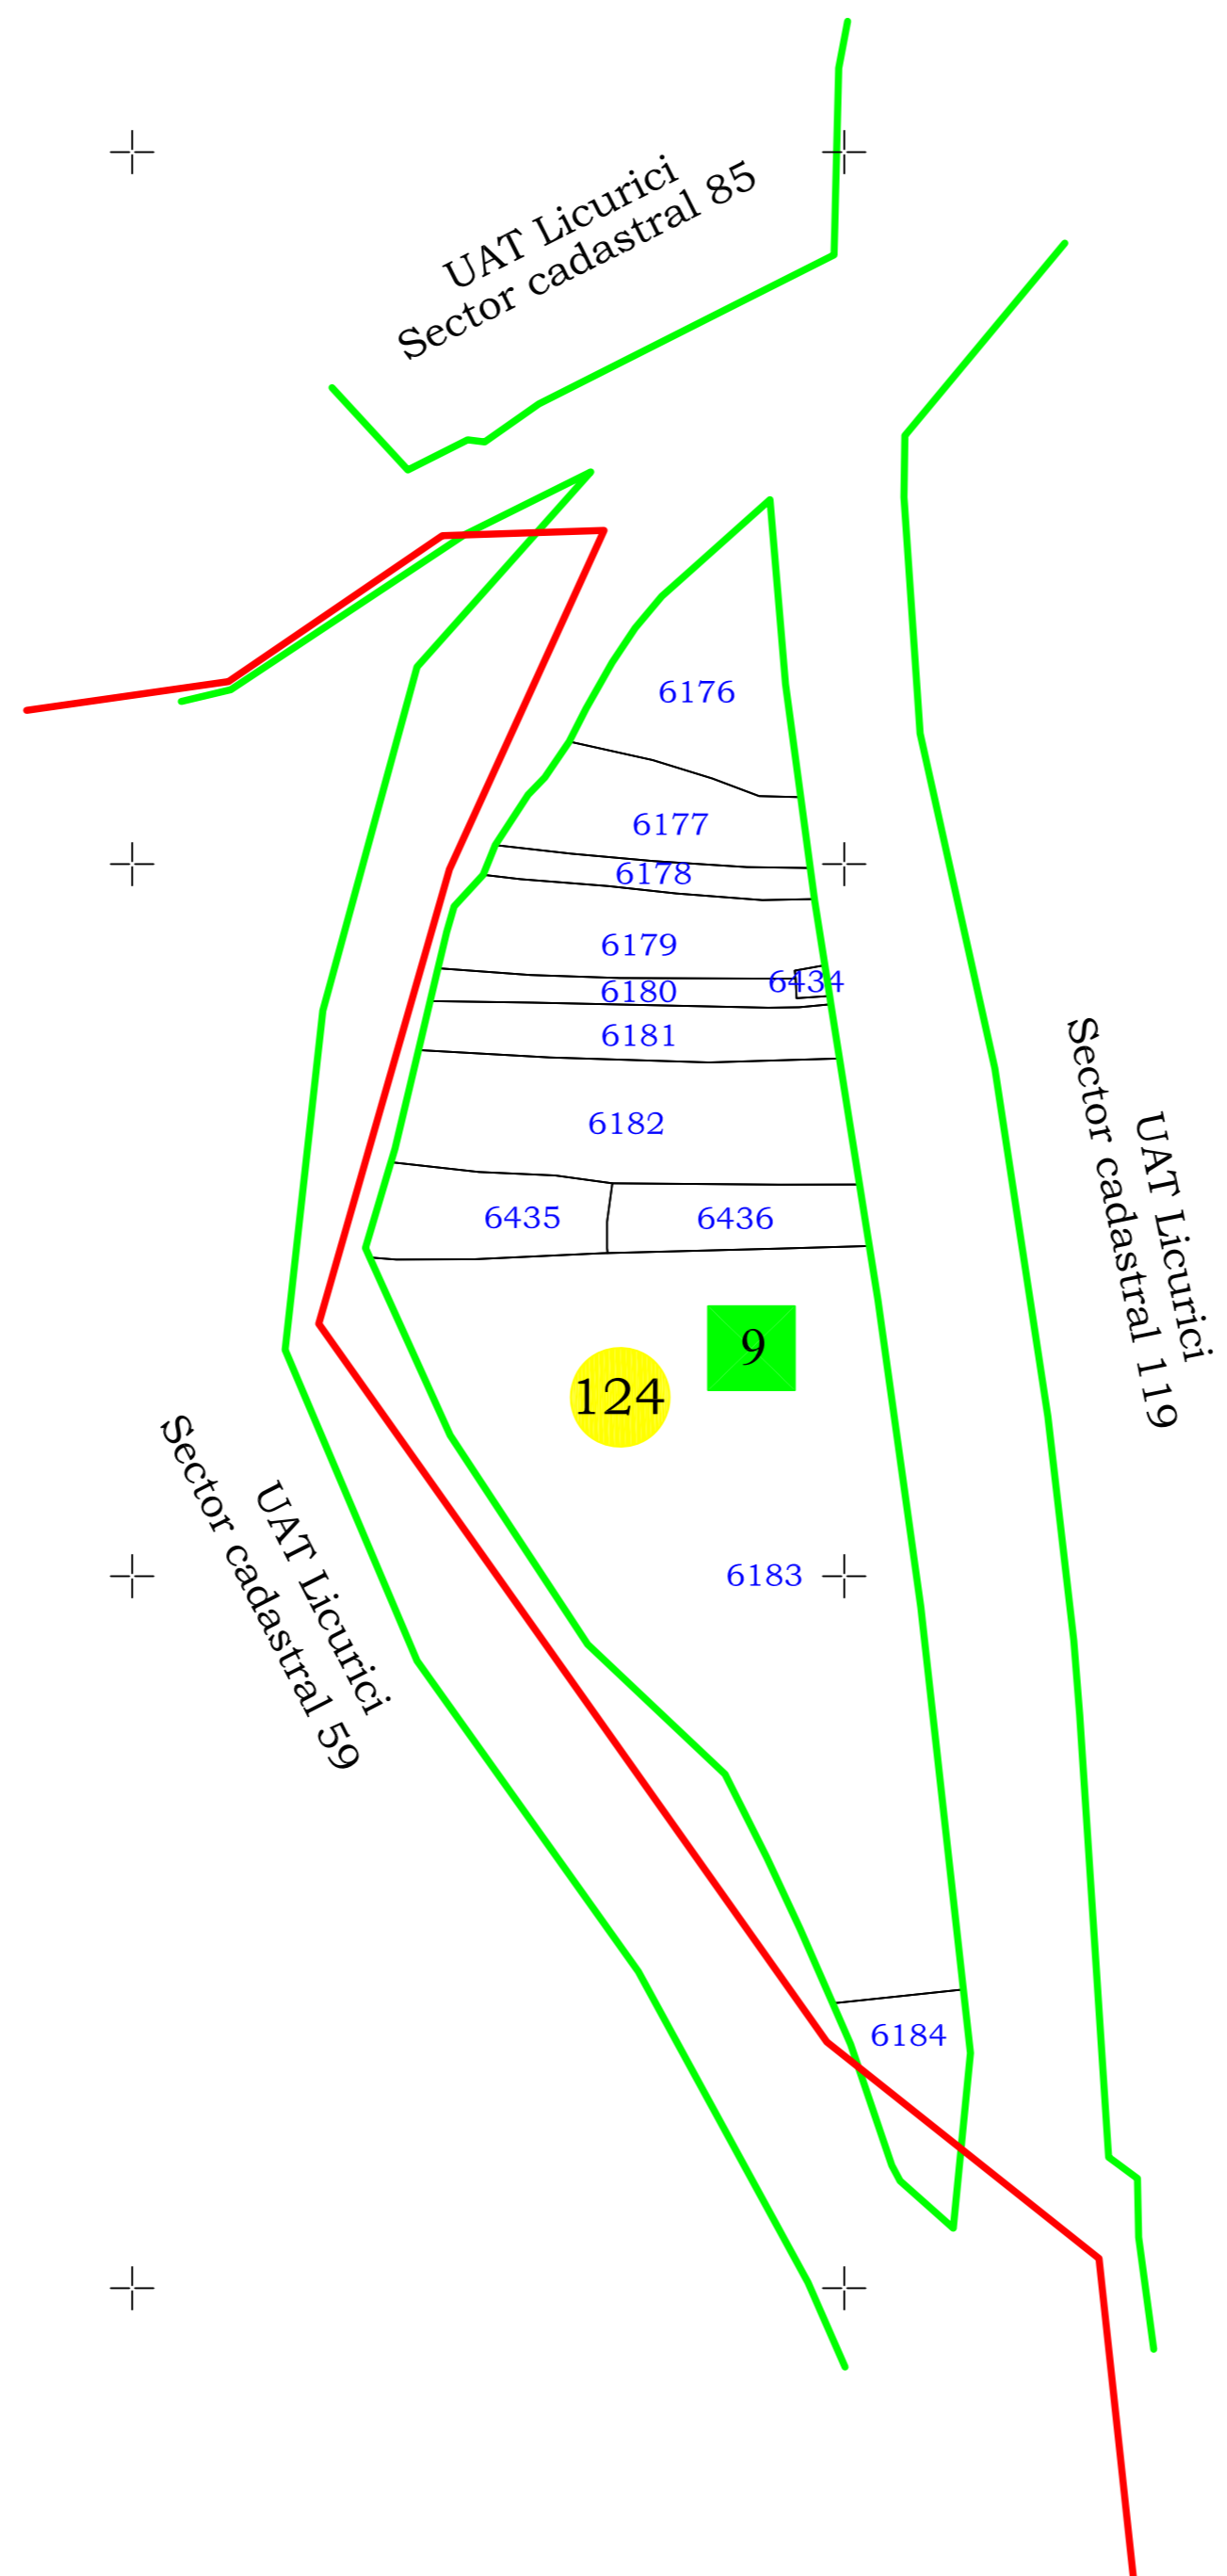

PLAN CADASTRAL
UAT Licurici, Judetul Gorj
Sector cadastral nr. 124
 Scara 1:500
 Sistem de proiectie STEREO 70

LEGENDĂ

	Limita UAT
	Limita intravilan
	Limita sector cadastral
	Limita tarla
	Numar sector cadastral
	Numar tarla
UAT SCOARTA	Vecini
3	ID Imobile
	Numar postal
	Limita Imobile
CI	Cod constructii
VALEA MARE	Denumirea intravilanului

Inregistrare sistematica UAT Licurici, Sector 124, Anul 2026
 "spre publicare"

S.C. TOPOMEDCRIS SRL		COMUNA LICURICI	
Proiectat	ing. Medintu Mircea Adrian	Scara 1:500	Lucrari de inregistrare sistematica a imobilelor in Sistemul Integrat de Cadastru si Carte funciara UAT-Licurici - Sector 124
Măsurat	SC TOPOMEDCRIS SRL		
Calculat	ing. Medintu Mircea Adrian	Data Aprilie 2026	
Editat	ing. Medintu Mircea Adrian		
Aprobat	ing. Medintu Mircea Adrian		