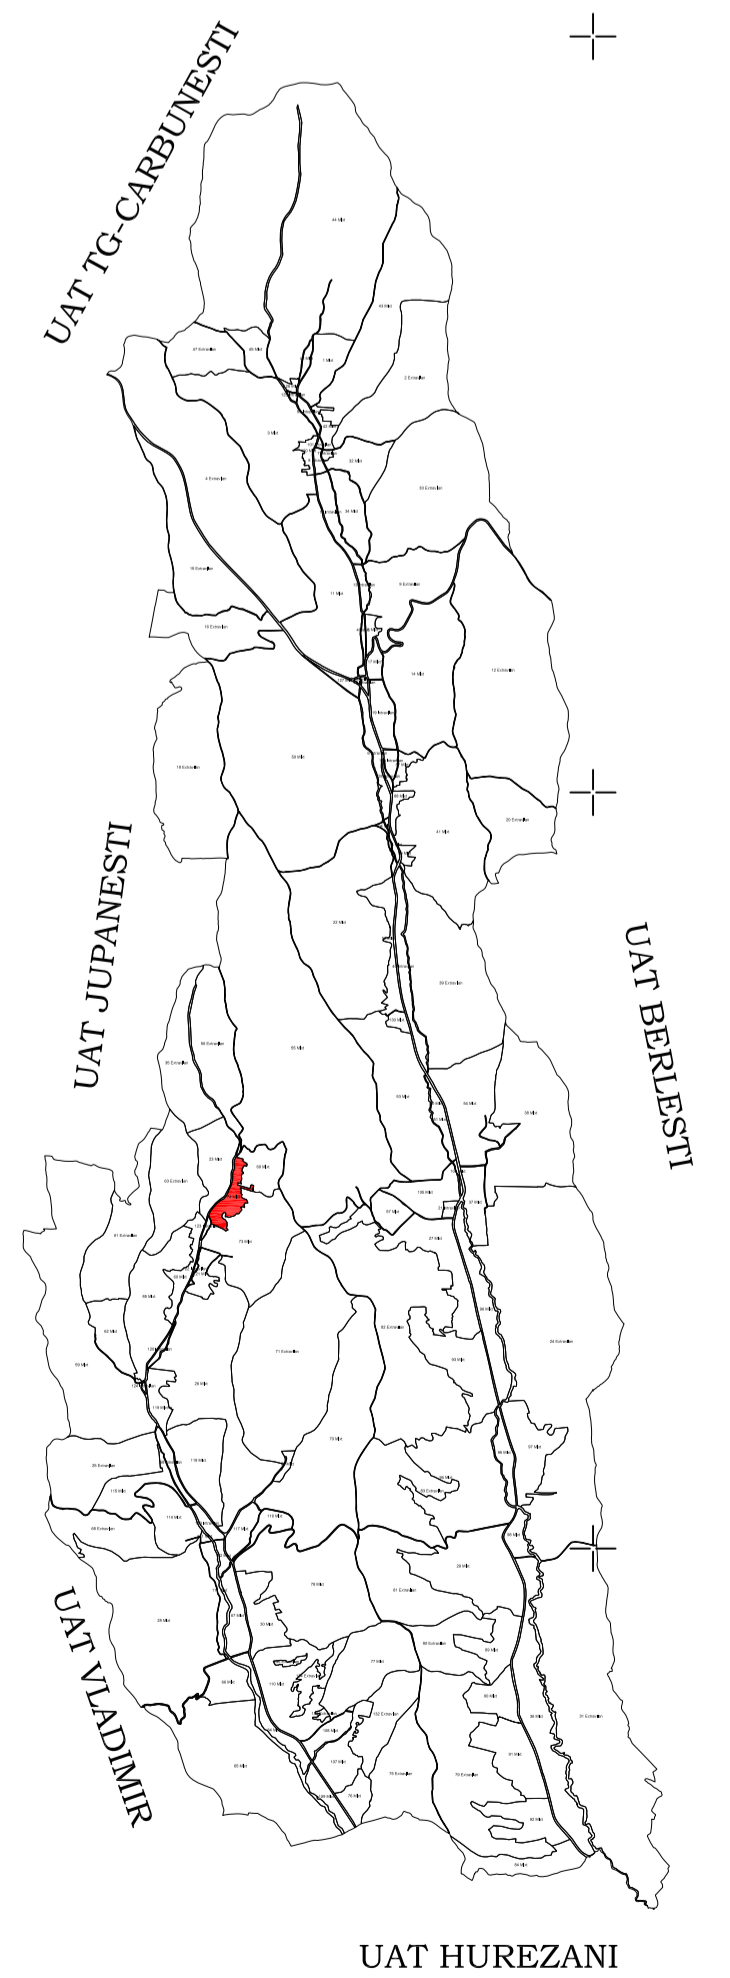

PLAN CADASTRAL
 UAT Licurici, Judetul Gorj
 Sector cadastral nr. 74
 Scara 1:1000
 Sistem de proiectie STEREO 70

LEGENDA

	Limita UAT
	Limita intravilan
	Limita sector cadastral
	Limita tarla
	Numar sector cadastral
	Numar tarla
	UAT SCODARTA
	Vecini
	ID Imobil
	Numar postal
	Limita Imobil
	CI
	VALEA MARE
	Denumirea intravilanului

S.C. TOPOMEDCRIS SRL		COMUNA LICURICI	
Proiectant	ing. Medimu Mircea Adrian	Scara	1:1000
Masurat	SC TOPOMEDCRIS SRL	Lucrari de inregistrare sistematica a imobilelor in Sistemul Integrat de Cadastru si Carte funciara UAT-Licurici - Sector 74	
Calculat	ing. Medimu Mircea Adrian	Data	Aprilie 2026
Editat	ing. Medimu Mircea Adrian		
Aprobat	ing. Medimu Mircea Adrian		