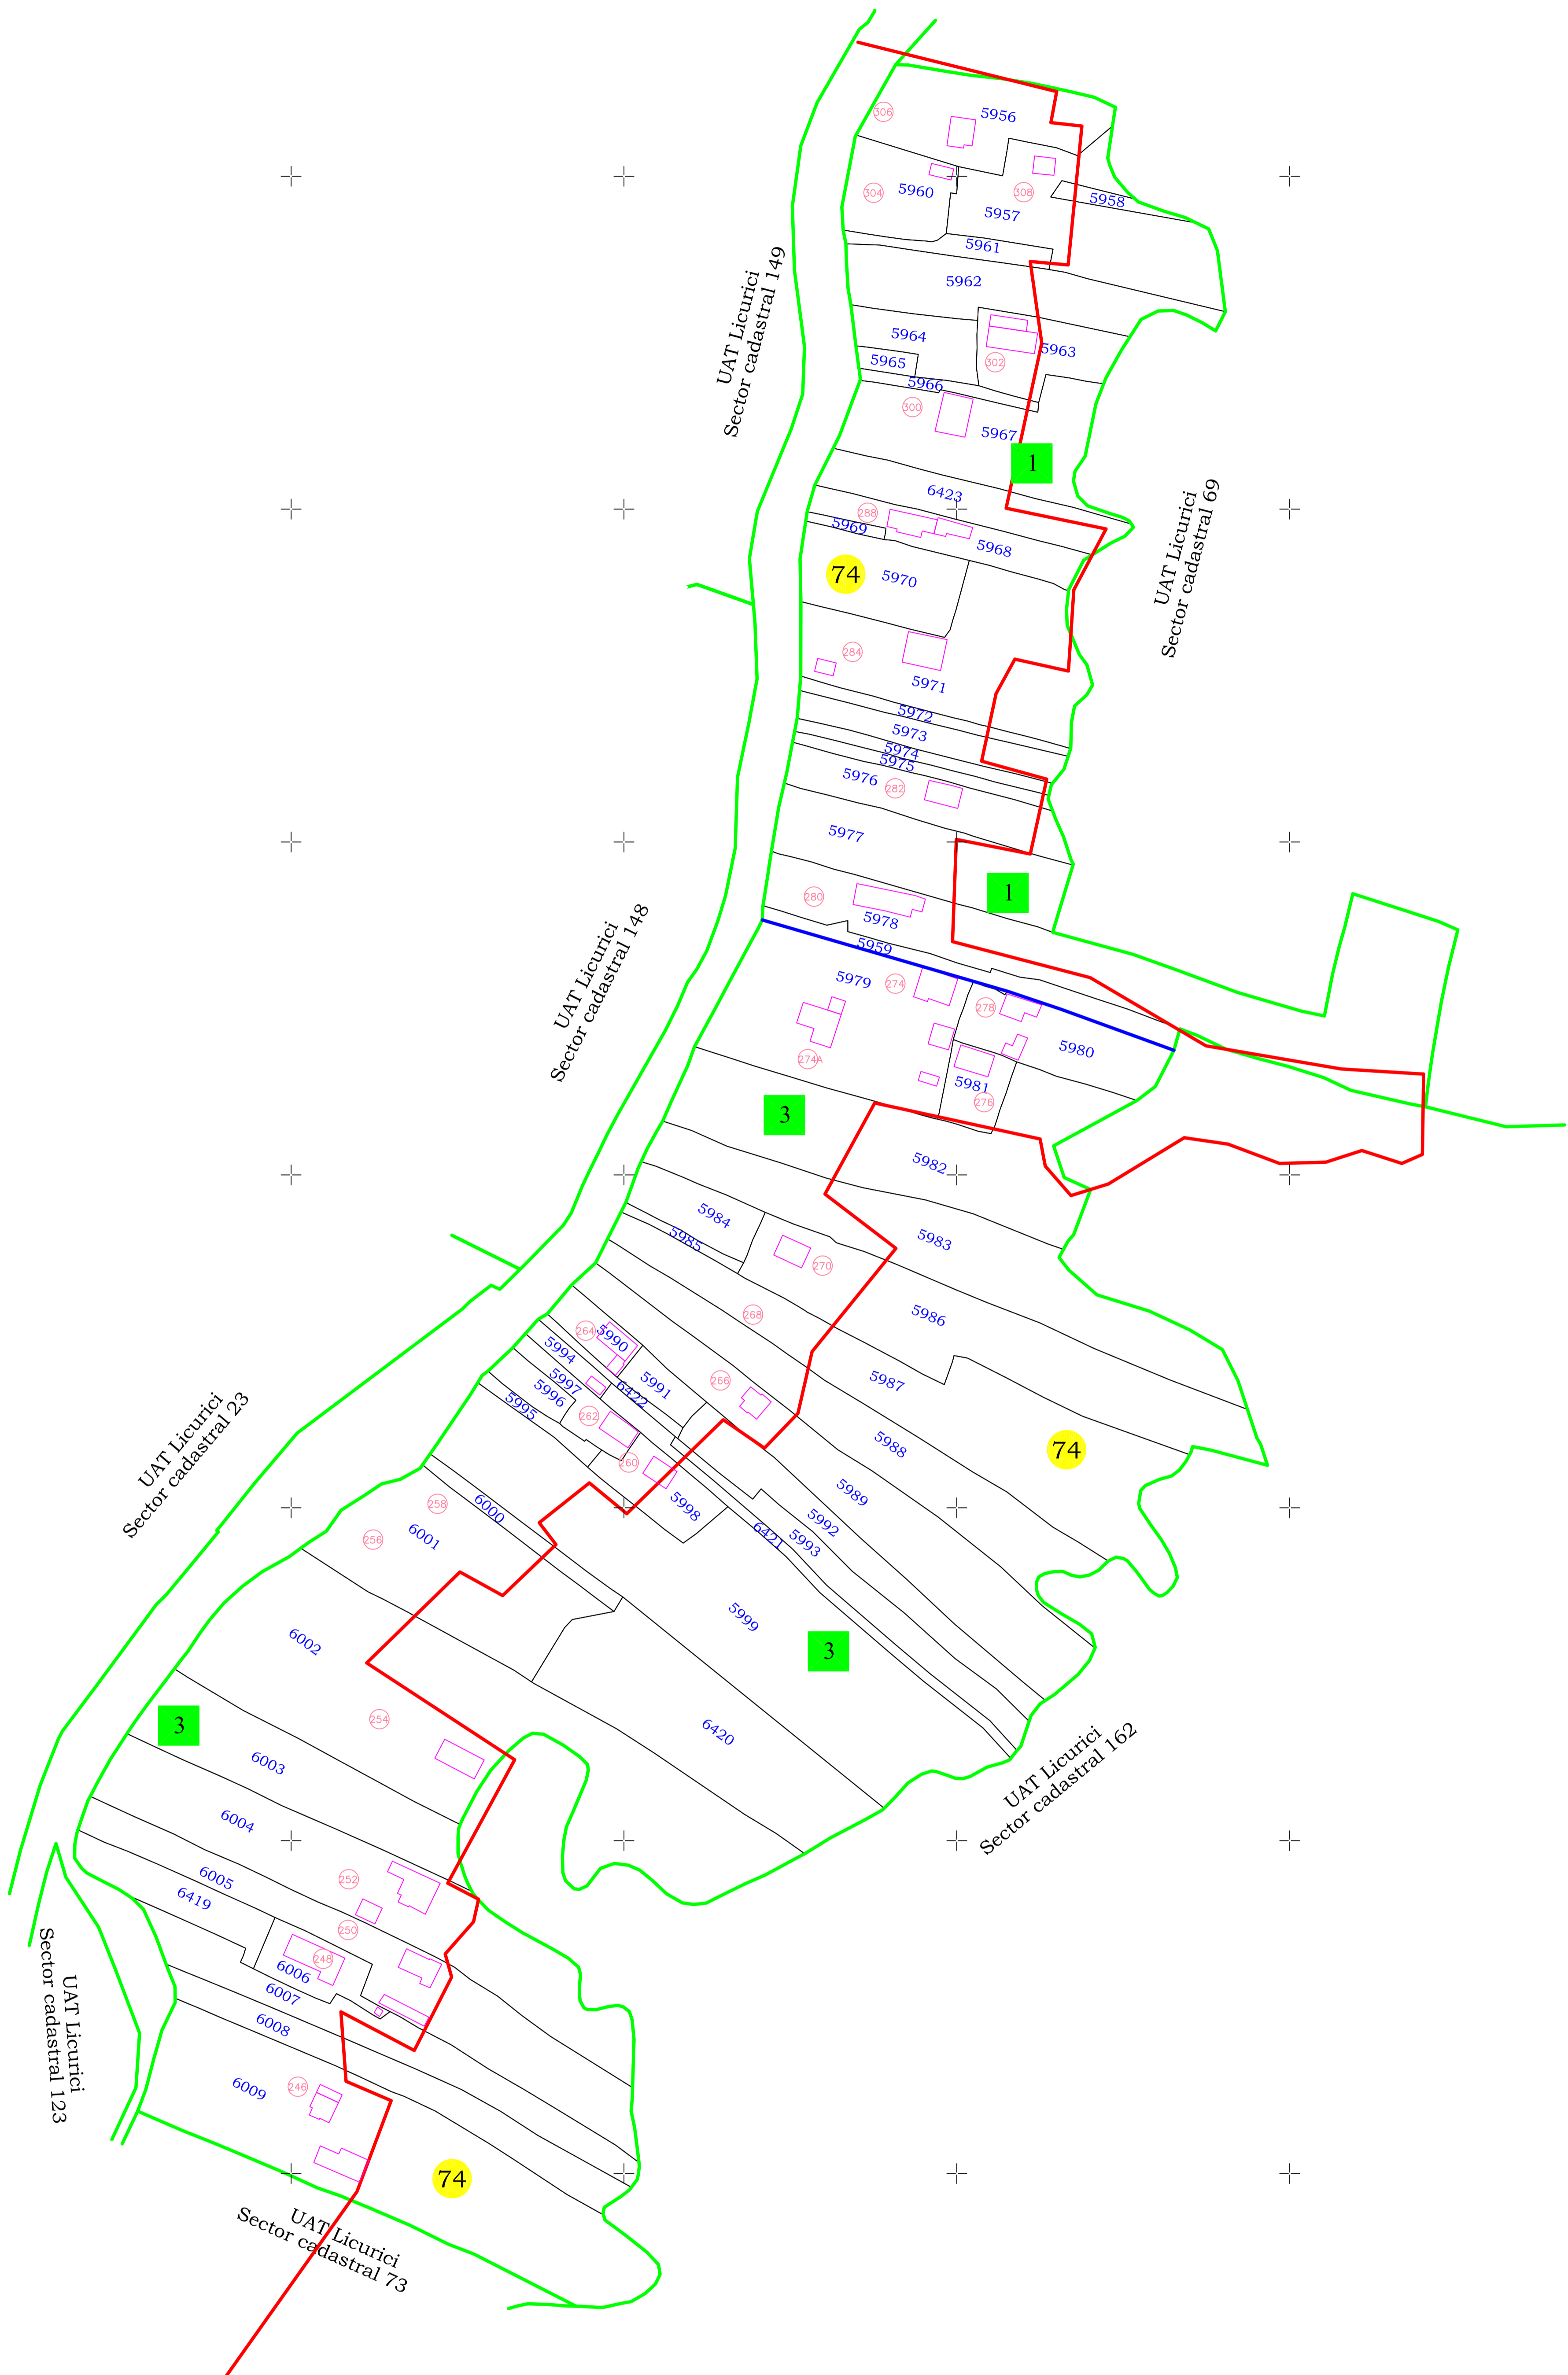

PLAN CADASTRAL
 UAT Licurici, Judetul Gorj
 Sector cadastral nr. 74
 Scara 1:1000
 Sistem de proiectie STEREO 70

LEGENDA

	Limita UAT
	Limita intravilan
	Limita sector cadastral
	Limita tarla
	Numar sector cadastral
	Numar tarla
	UAT SCODARTA
	Vecini
	ID Imobil
	Numar postal
	Limita Imobil
	CI
	VALEA MARE
	Denumirea intravilanului

S.C. TOPOMEDCRIS SRL		COMUNA LICURICI	
Proiectant	ing. Medimu Mircea Adrian	Scara	1:1000
Masurat	SC TOPOMEDCRIS SRL	Lucrari de inregistrare sistematica a imobilelor in Sistemul Integrat de Cadastru si Carte funciara UAT-Licurici - Sector 74	
Calculat	ing. Medimu Mircea Adrian	Data	Aprilie 2026
Editat	ing. Medimu Mircea Adrian		
Aprobat	ing. Medimu Mircea Adrian		