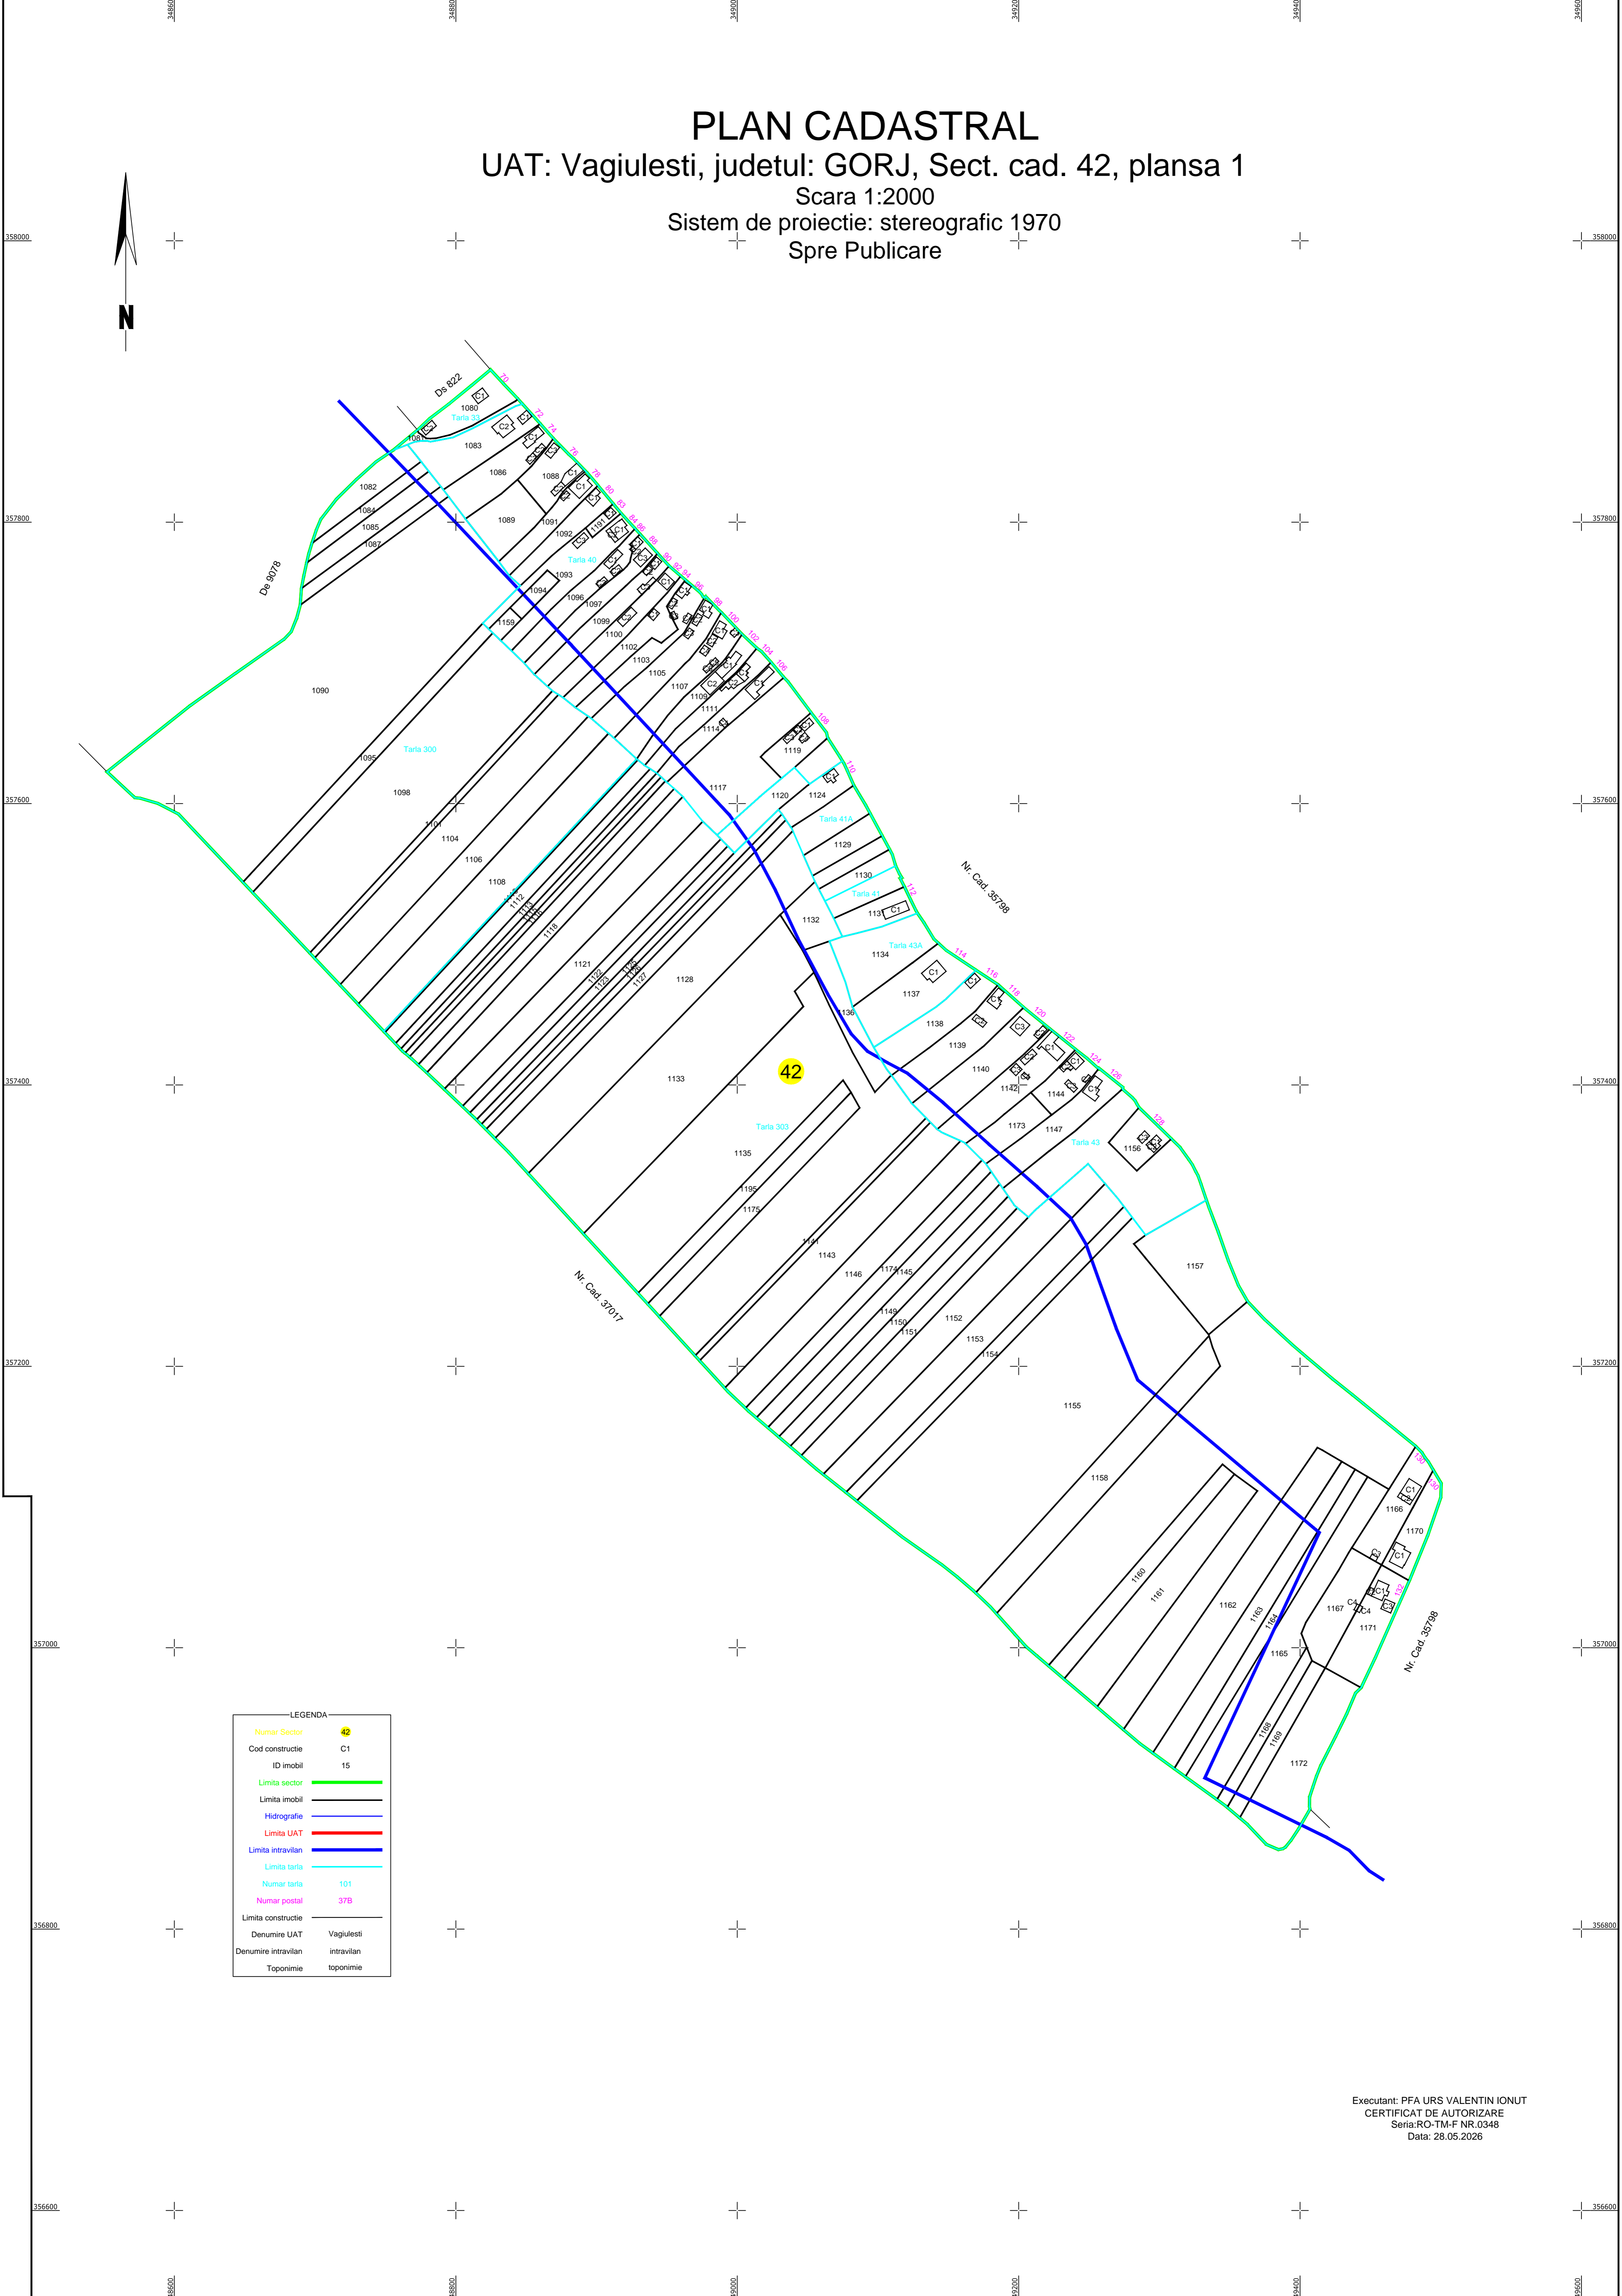

PLAN CADASTRAL

UAT: Vagiulesti, judetul: GORJ, Sect. cad. 42, plansa 1
 Scara 1:2000
 Sistem de proiectie: stereografic 1970
 Spre Publicare

LEGENDA

Numar Sector	42
Cod constructie	C1
ID imobil	15
Limita sector	[Green line]
Limita imobil	[Black line]
Hidrografie	[Blue line]
Limita UAT	[Red line]
Limita intravilan	[Blue line]
Limita tarla	[Cyan line]
Numar tarla	101
Numar postal	37B
Limita constructie	[Black line]
Denumire UAT	Vagiulesti
Denumire intravilan	intravilan
Toponimie	toponimie